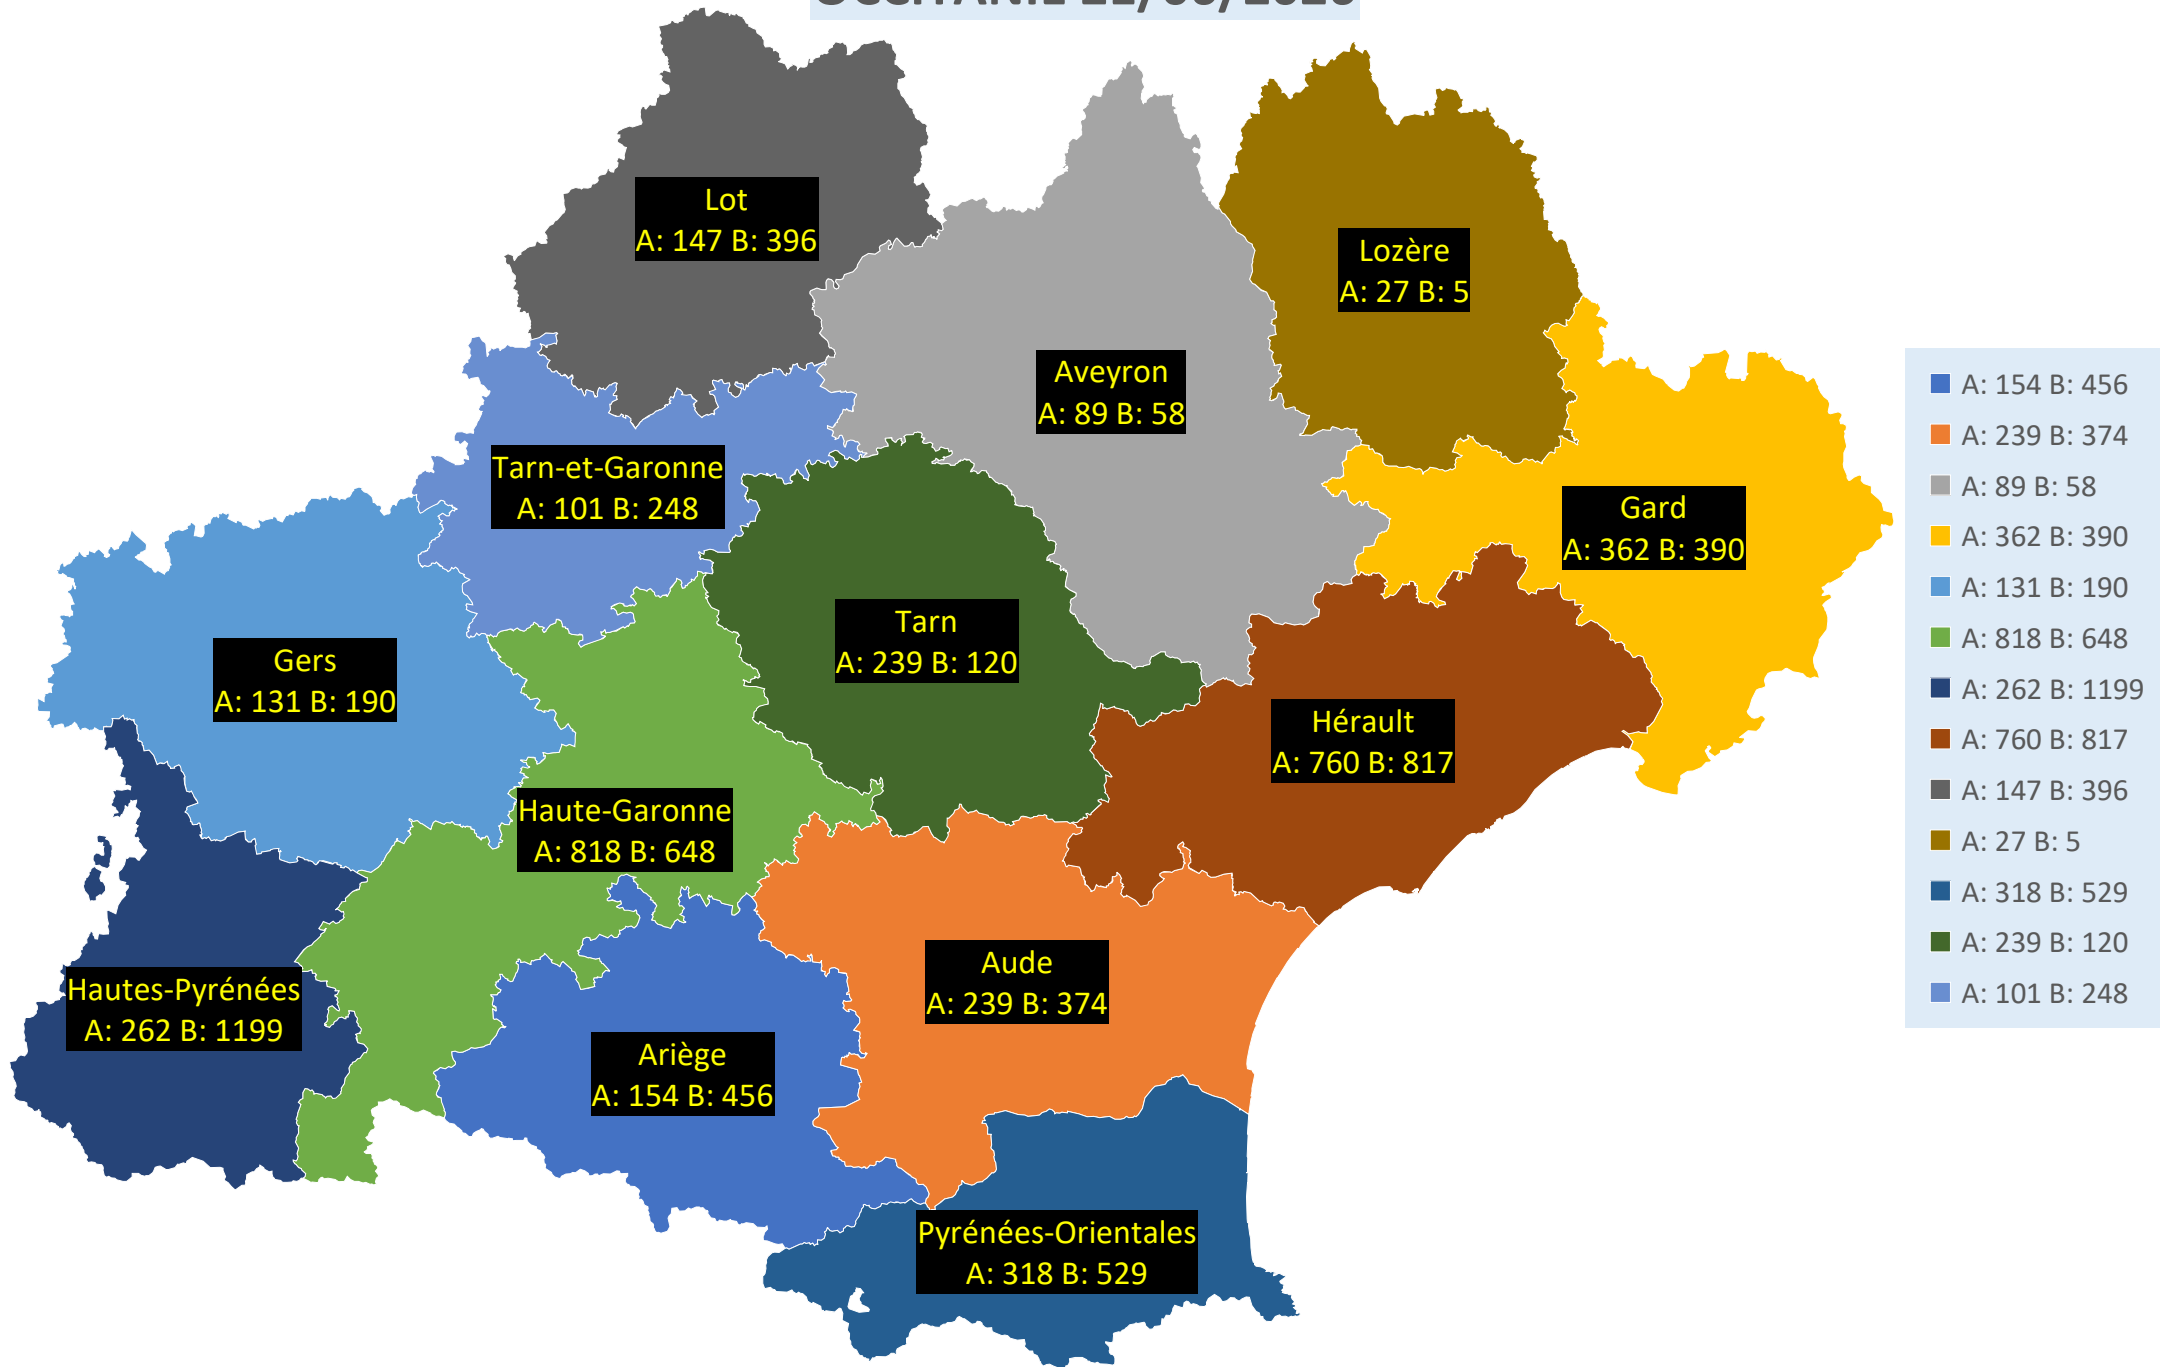

# ILE-DE-FRANCE 21/06/2026

■ A: 581 B: 637 ■ A: 1720 B: 1677 ■ A: 1943 B: 1967 ■ A: 861 B: 758 ■ A: 892 B: 820 ■ A: 1136 B: 1516 ■ A: 1017 B: 1394 ■ A: 1126 B: 930

# NOUVELLE-AQUITAINE 21/06/2026

# NORMANDIE 21/06/2026

■ A: 427 B: 241 ■ A: 218 B: 196 ■ A: 335 B: 410 ■ A: 117 B: 199 ■ A: 806 B: 467

# OCCITANIE 21/06/2026