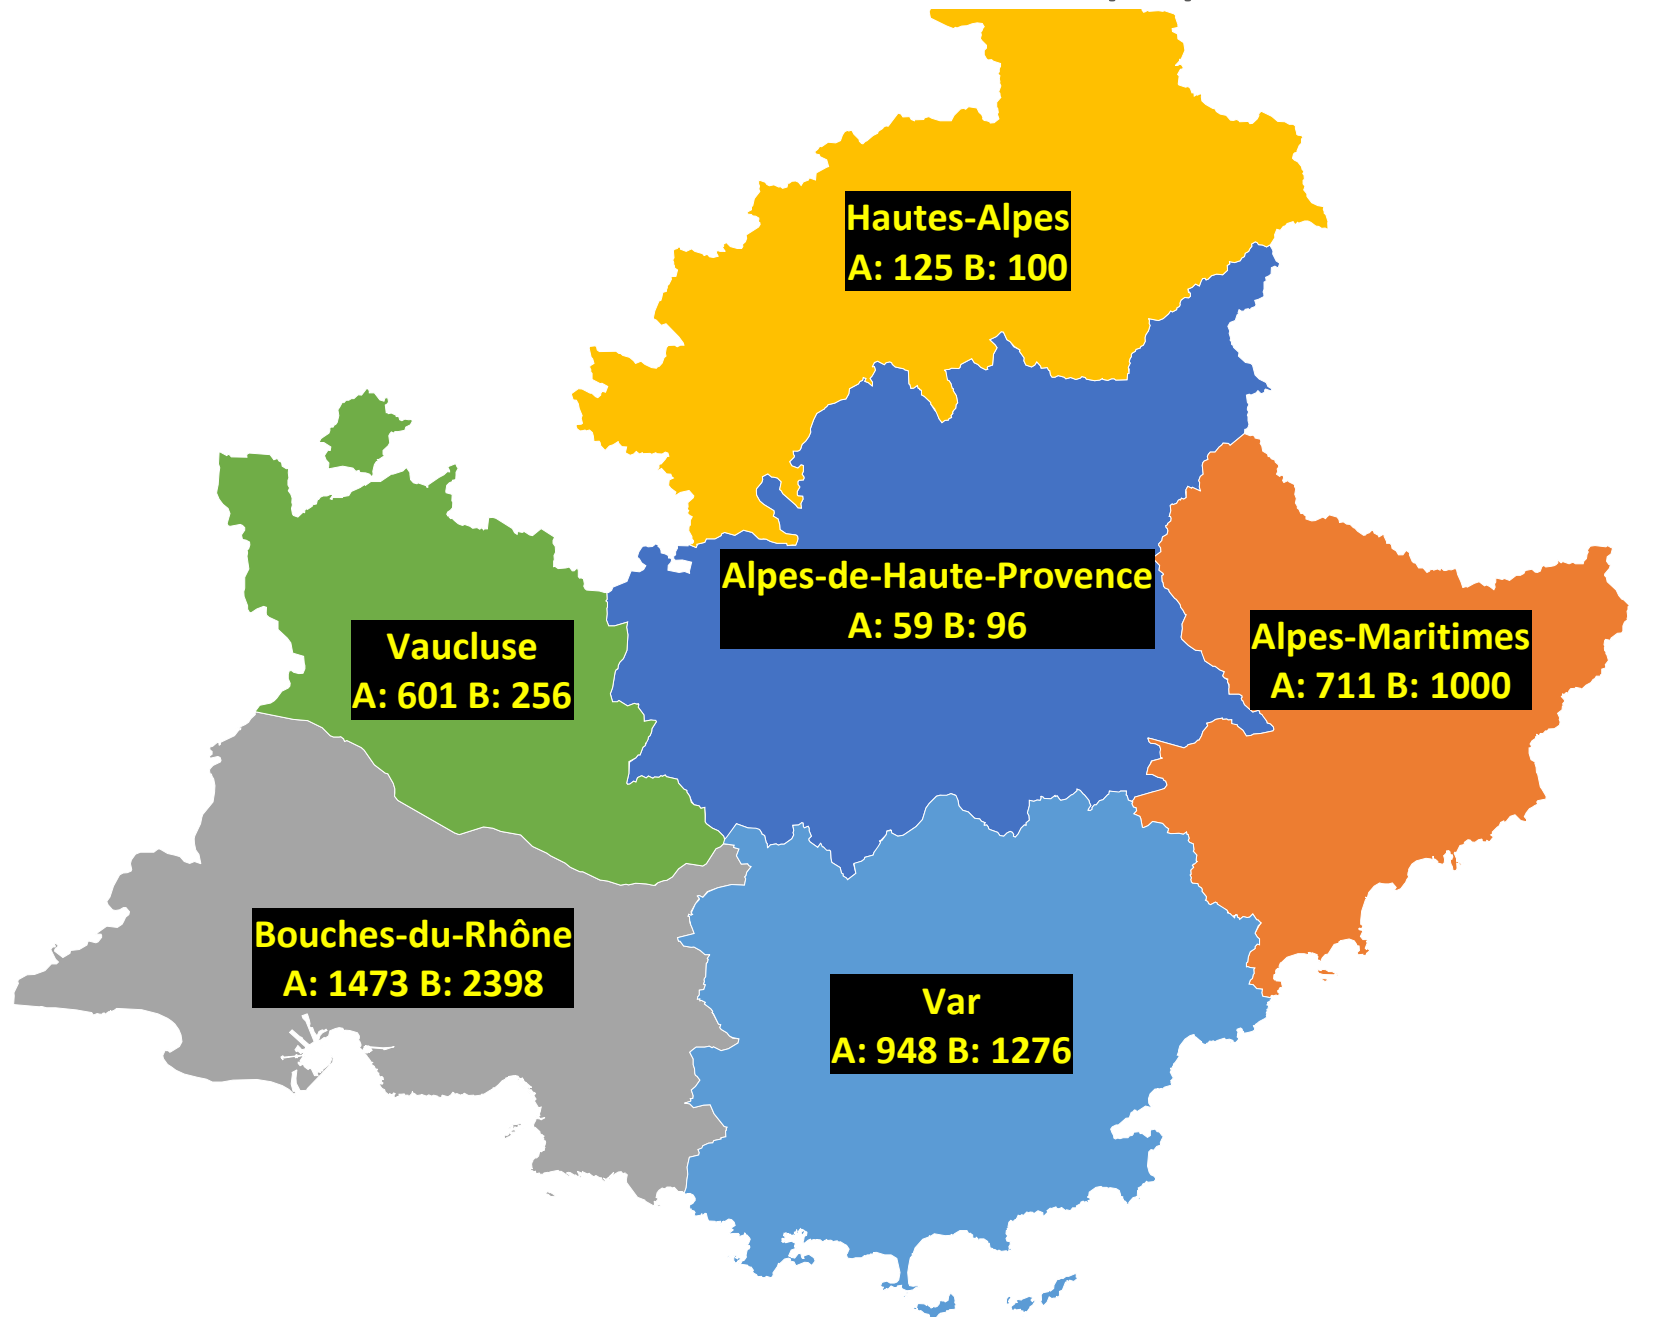

# ILE-DE-FRANCE 21/06/2026

■ A: 581 B: 637 ■ A: 1720 B: 1677 ■ A: 1943 B: 1967 ■ A: 861 B: 758 ■ A: 892 B: 820 ■ A: 1136 B: 1516 ■ A: 1017 B: 1394 ■ A: 1126 B: 930

# NORMANDIE 21/06/2026

■ A: 427 B: 241 ■ A: 218 B: 196 ■ A: 335 B: 410 ■ A: 117 B: 199 ■ A: 806 B: 467

# OCCITANIE 21/06/2026

# PROVENCE-ALPES-COTE D'AZUR 21/06/2026

■ A: 59 B: 96 ■ A: 711 B: 1000 ■ A: 1473 B: 2398 ■ A: 125 B: 100 ■ A: 948 B: 1276 ■ A: 601 B: 256