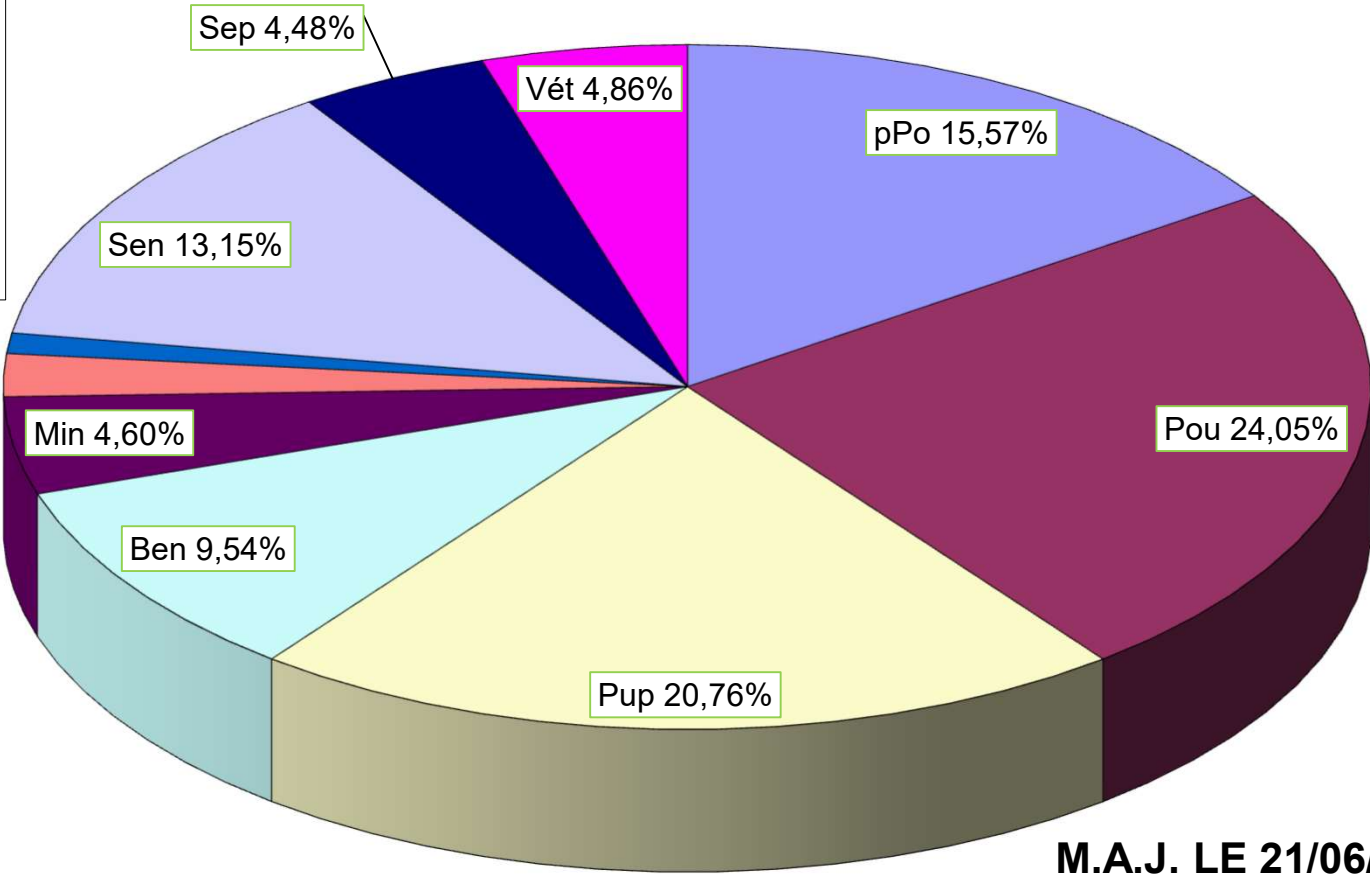

Saison 2025-2026 Catégories d'âges et Licences B

- pPo
- Pou
- Pup
- Ben
- Min
- Cad
- Jun
- Sen
- Sep
- Vét

Jun 0,97%
Cad 2,01%

M.A.J. LE 21/06/2026
48288 Licences B