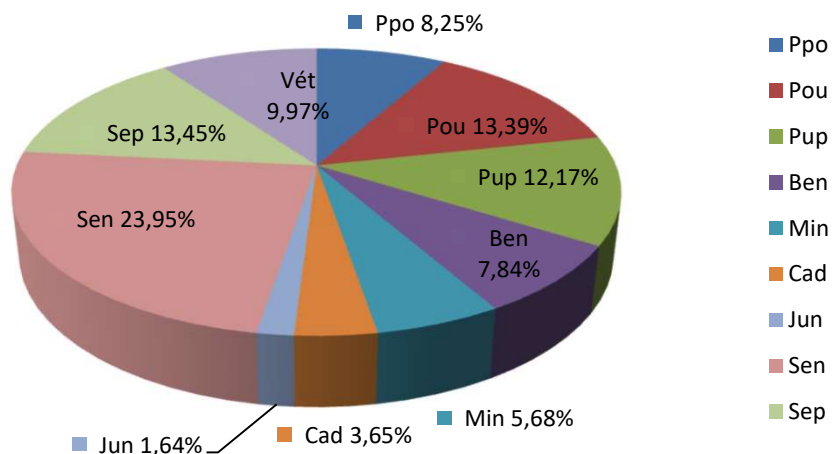

Hommes seuls Lic. A + B rapportées au total H+D de la catégorie

Dames seules Lic. A + B rapportées au total H+D de la catégorie

Licences A & B et H & D par catégorie.

01/10/2023	LICENCES A		LICENCES B	
	Hommes	Dames	Hommes	Dames
Ppo	775	224	928	301
Pou	1619	381	1281	338
Pup	1707	347	1008	226
Ben	1232	221	571	104
Min	1012	150	332	41
Cad	698	103	165	21
Jun	301	53	82	8
Sen	4417	491	1211	353
Sep	2728	201	527	177
Vét	1810	134	599	152
Totaux	16299	2305	6704	1721