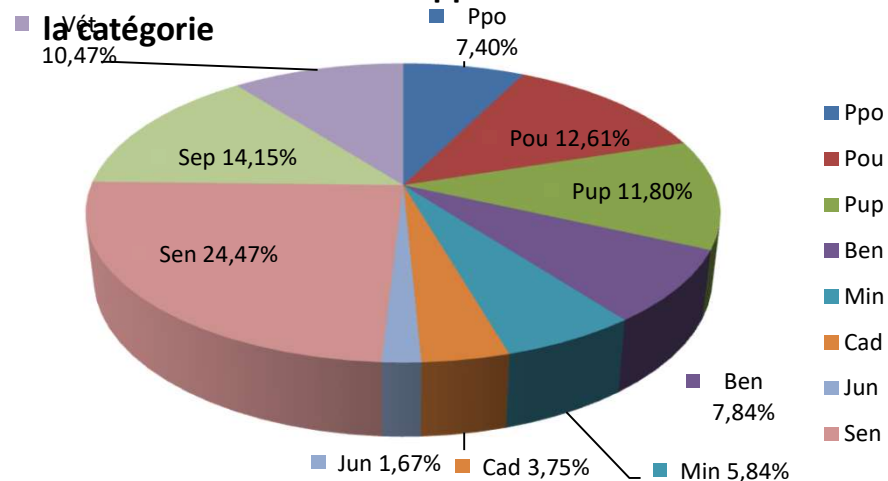

Hommes seuls Lic. A + B rapportées au total H+D de la catégorie

Dames seules Lic. A + B rapportées au total H+D de la catégorie

Licences A & B et H & D par catégorie.

01/10/2023	LICENCES A		LICENCES B	
	Hommes	Dames	Hommes	Dames
Ppo	775	224	928	301
Pou	1619	381	1281	338
Pup	1707	347	1008	226
Ben	1232	221	571	104
Min	1012	150	332	41
Cad	698	103	165	21
Jun	301	53	82	8
Sen	4417	491	1211	353
Sep	2728	201	527	177
Vét	1810	134	599	152
Totaux	16299	2305	6704	1721