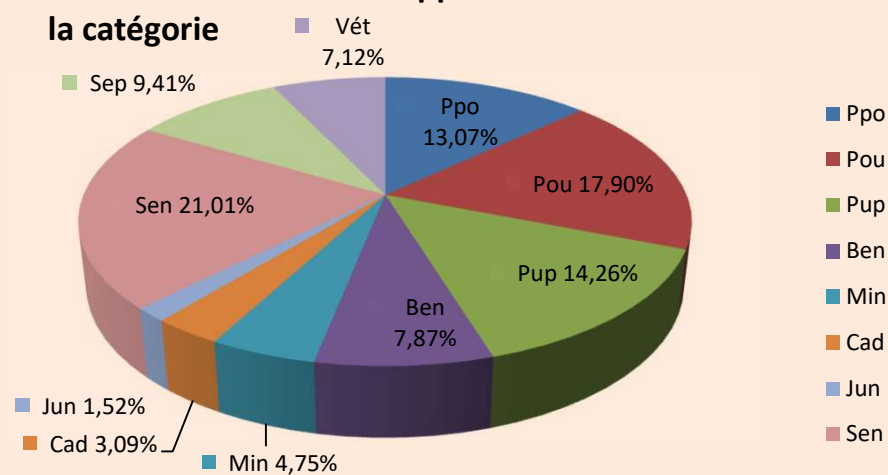

Hommes seuls Lic. A + B rapportées au total H+D de la catégorie

Dames seules Lic. A + B rapportées au total H+D de la catégorie

Licences A & B et H & D par catégorie.

01/10/2023	LICENCES A		LICENCES B	
	Hommes	Dames	Hommes	Dames
Ppo	775	224	928	301
Pou	1619	381	1281	338
Pup	1707	347	1008	226
Ben	1232	221	571	104
Min	1012	150	332	41
Cad	698	103	165	21
Jun	301	53	82	8
Sen	4417	491	1211	353
Sep	2728	201	527	177
Vét	1810	134	599	152
Totaux	16299	2305	6704	1721