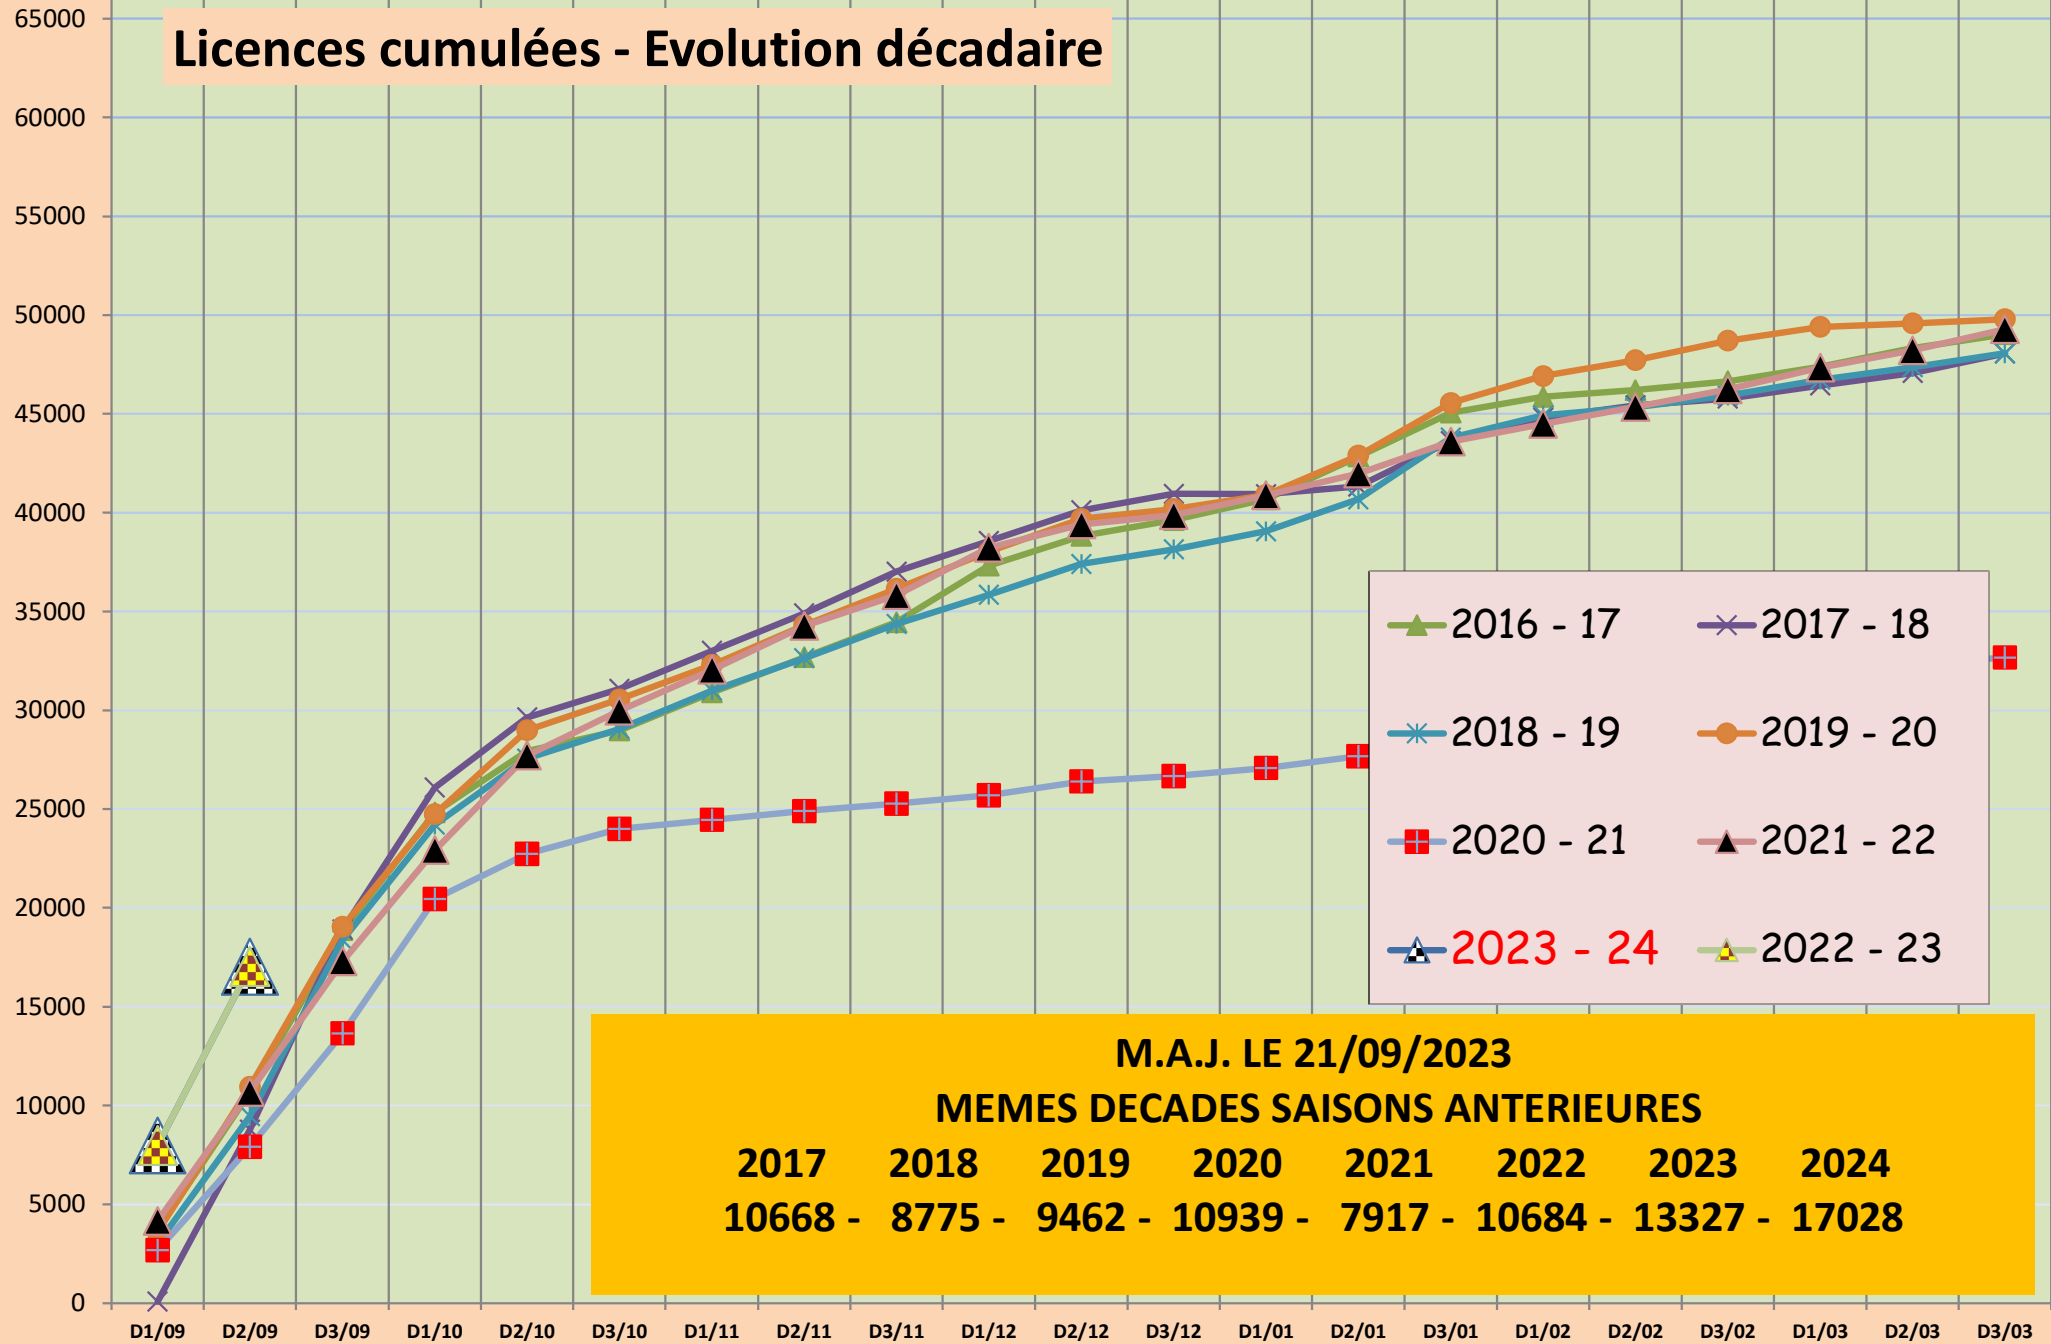

Licences cumulées - Evolution décadaire

M.A.J. LE 21/09/2023

MEMES DECADES SAISONS ANTERIEURES

2017	2018	2019	2020	2021	2022	2023	2024
10668	8775	9462	10939	7917	10684	13327	17028

D1/09 : 1 - 10 septembre D2/04 : 11 - 20 avril D3/12 : 21 - 31 décembre