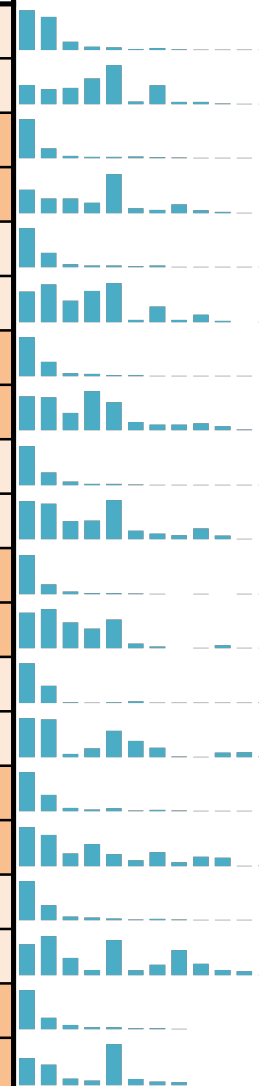

F.F.ECHECS Comparatif prises de licence saisons 2015-2024

HDF	Lic	Sept	Oct	Nov	Déc	Jan	Fév	Mar	Avr	Mai	Jun	Jul	Aou
S15	L.A.	903	749	188	75	61	26	43	14	10	4	2	9
	L.B.	267	209	226	356	540	36	263	31	33	11	3	3
S16	L.A.	1077	269	66	32	40	42	24	15	6	1	3	0
	L.B.	258	163	163	116	432	55	36	98	34	16	4	0
S17	L.A.	960	349	69	40	39	23	39	7	11	11	2	2
	L.B.	212	262	148	217	271	16	108	16	53	10	0	1
S18	L.A.	992	366	78	54	25	28	12	9	7	3	2	0
	L.B.	213	206	108	245	175	52	34	34	42	25	5	0
S19	L.A.	1005	323	88	35	32	17	11	3	3	12	2	2
	L.B.	252	235	118	124	259	56	37	26	71	23	3	0
S20	L.A.	1025	260	72	29	27	13	8	0	1	0	1	1
	L.B.	219	240	159	121	177	28	10	0	2	17	1	2
S21	L.A.	801	349	10	3	15	36	2	3	4	7	9	11
	L.B.	147	142	12	33	99	61	36	2	1	17	18	3
S22	L.A.	877	362	75	38	68	13	31	12	9	5	4	0
	L.B.	355	285	116	203	110	56	128	37	88	79	6	7
S23	L.A.	940	362	85	61	42	16	35	17	3	8	2	0
	L.B.	289	365	160	50	327	46	98	234	105	50	37	1
S24	L.A.	1146	332	125	59	53	26	28	10	0	0	0	0
	L.B.	447	339	107	77	681	101	62	47	0	0	0	0

S 15 = Saison 2014-2015