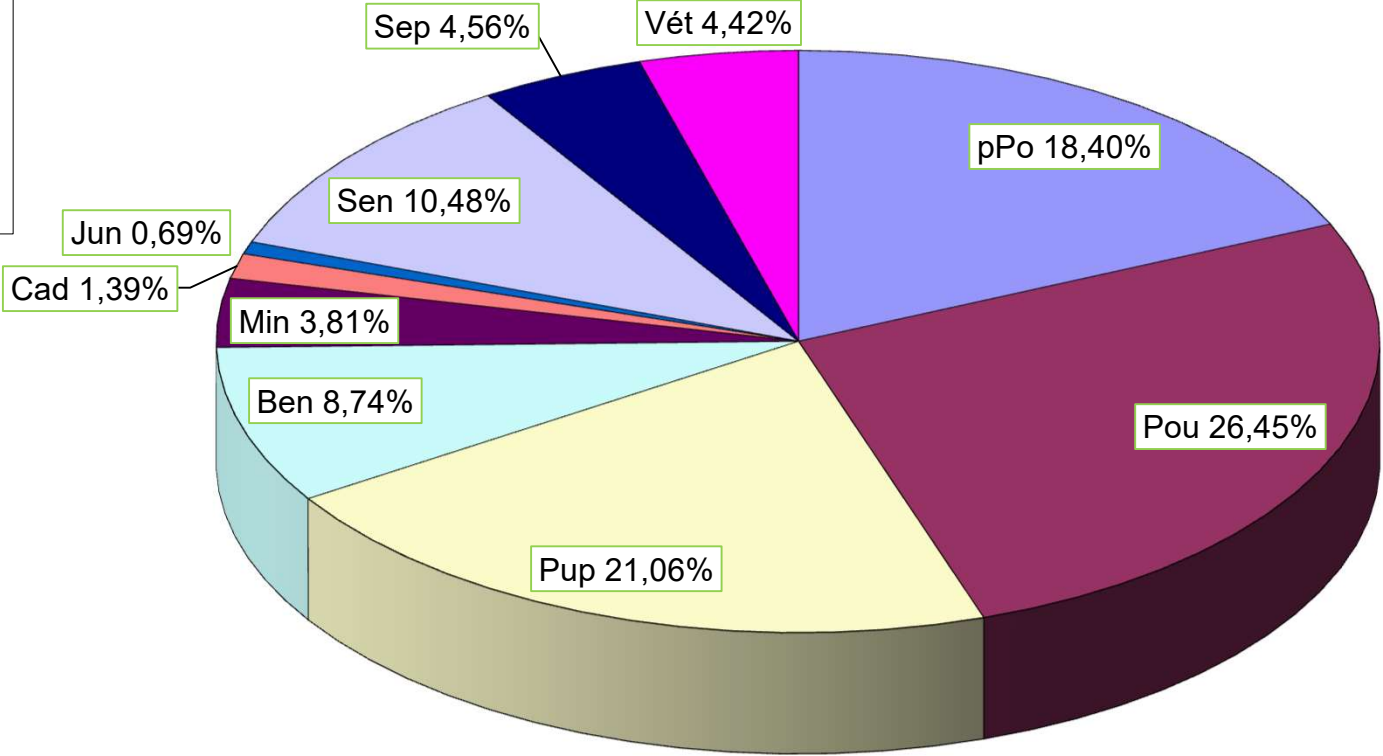

Saison 2023-2024 Catégories d'âges et Licences B

- pPo
- Pou
- Pup
- Ben
- Min
- Cad
- Jun
- Sen
- Sep
- Vét

M.A.J. LE 21/04/2024
36509 Licences B