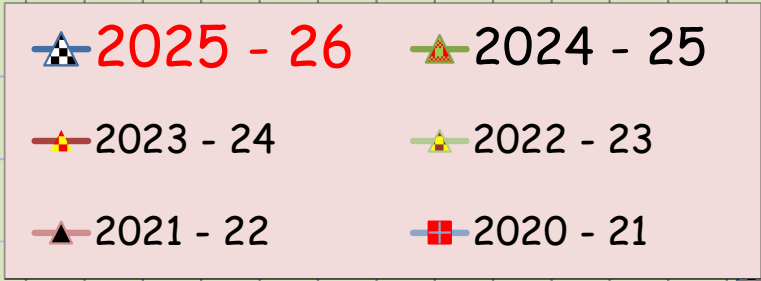

Licences cumulées - Evolution décadaire

M.A.J. LE 11/07/2026
MEMES DECADES SAISONS ANTERIEURES
2021 2022 2023 2024 2025 2026
35695 - 55215 - 67606 - 75230 - 80957 - 91851

D1/09 : 1 - 10 septembre D2/04 : 11 - 20 avril D3/12 : 21 - 31 décembre