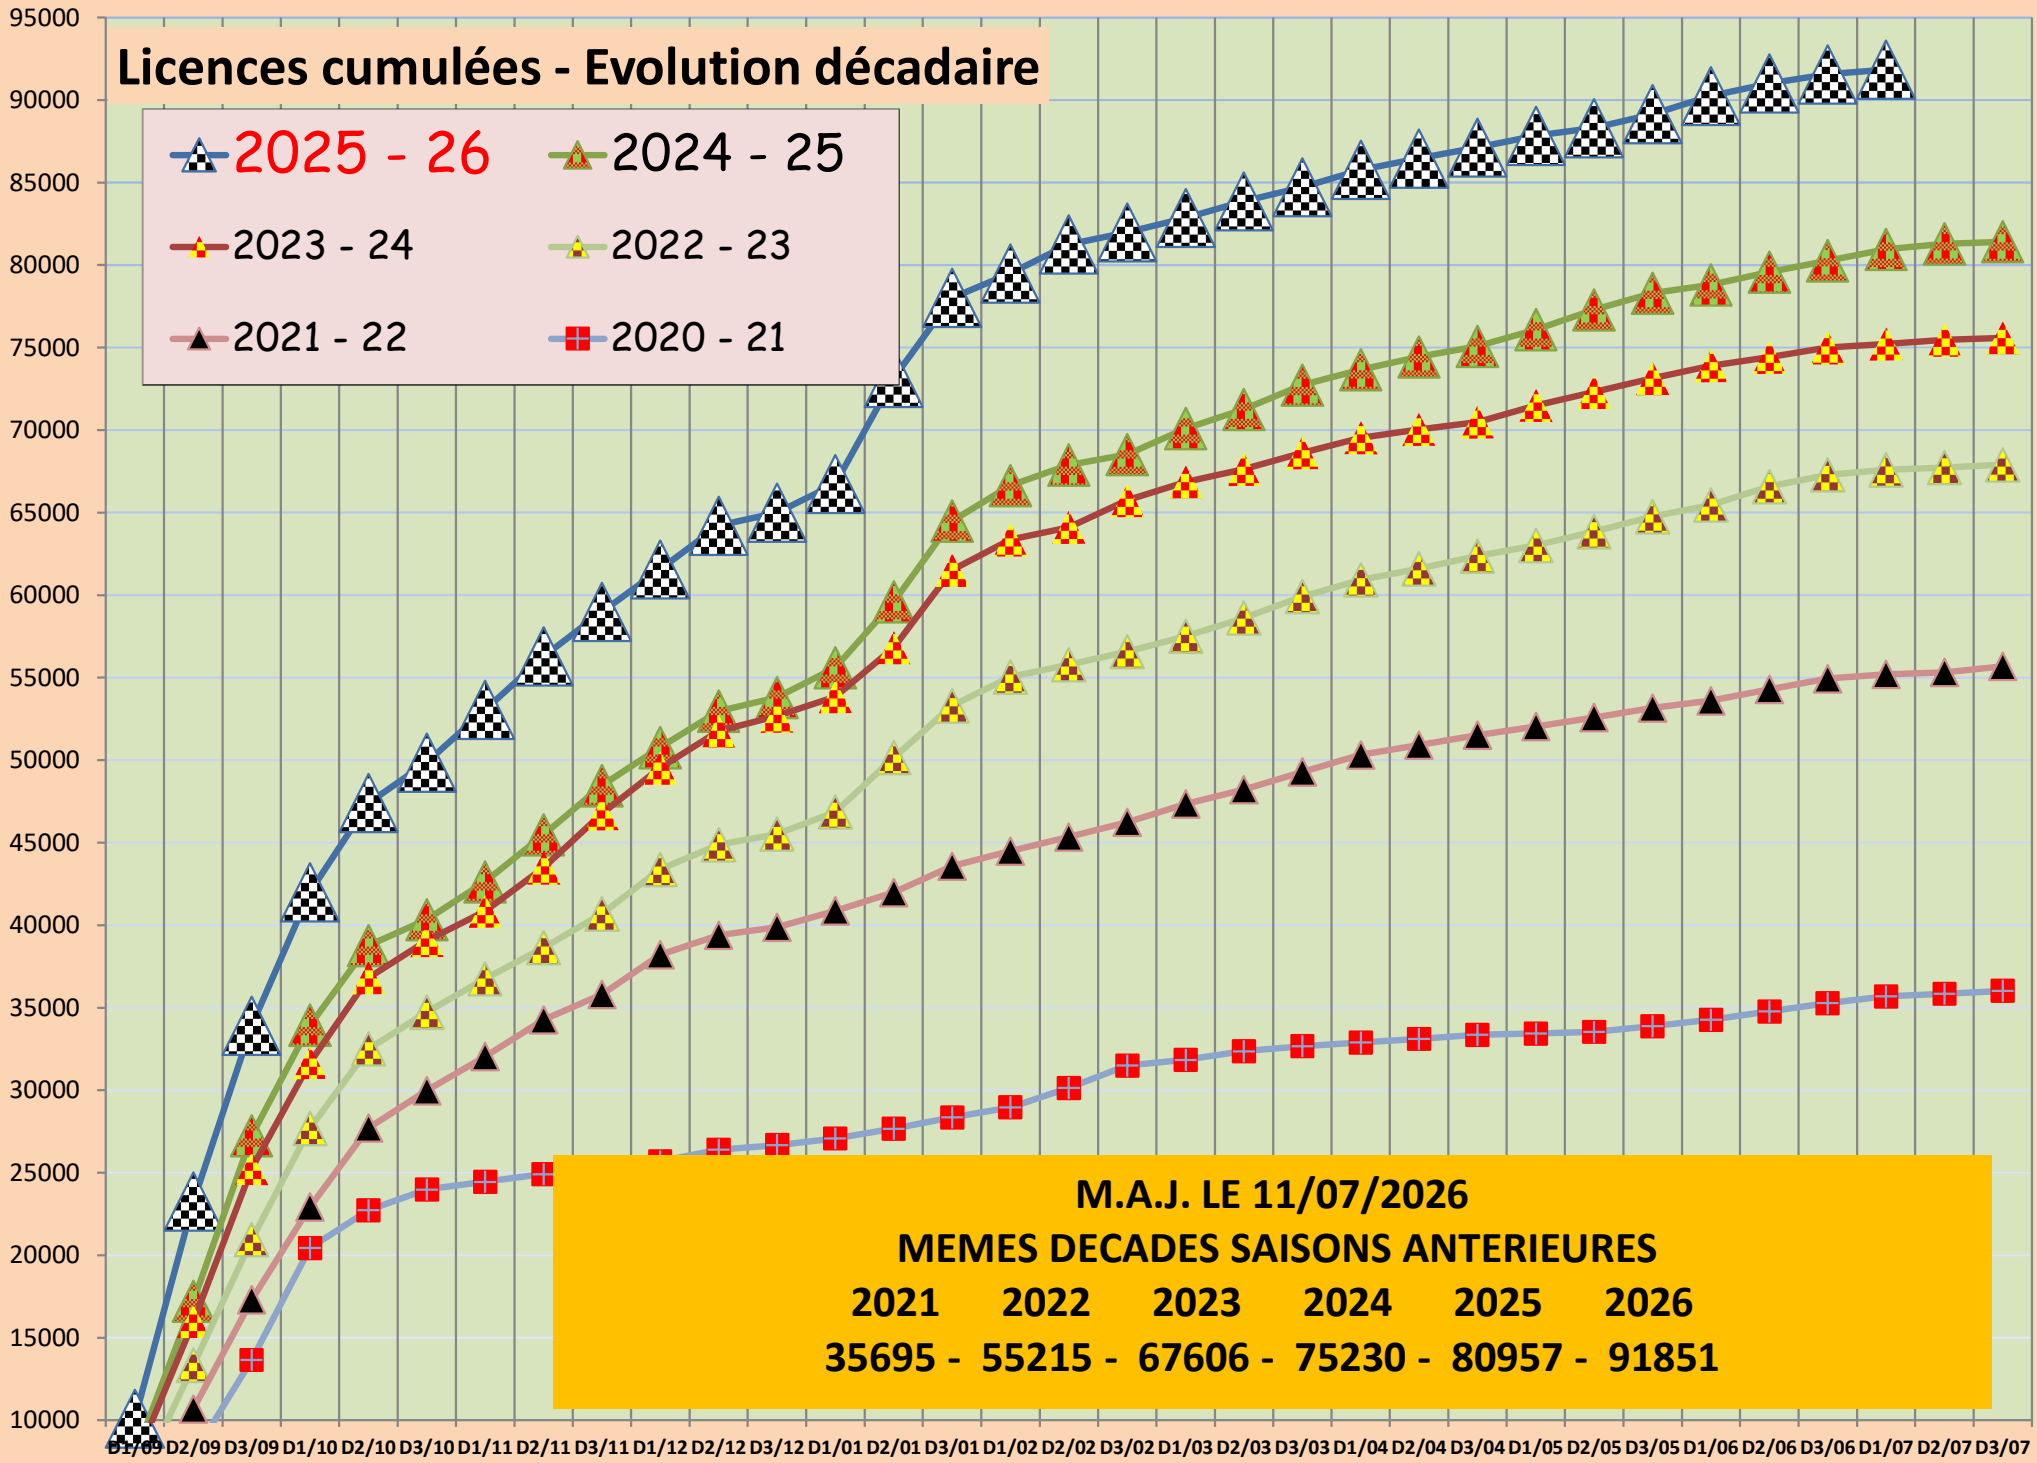

Licences cumulées - Evolution décadaire

M.A.J. LE 11/07/2026
MEMES DECADES SAISONS ANTERIEURES
2021 2022 2023 2024 2025 2026
35695 - 55215 - 67606 - 75230 - 80957 - 91851

D1/09 : 1 - 10 septembre D2/04 : 11 - 20 avril D3/12 : 21 - 31 décembre