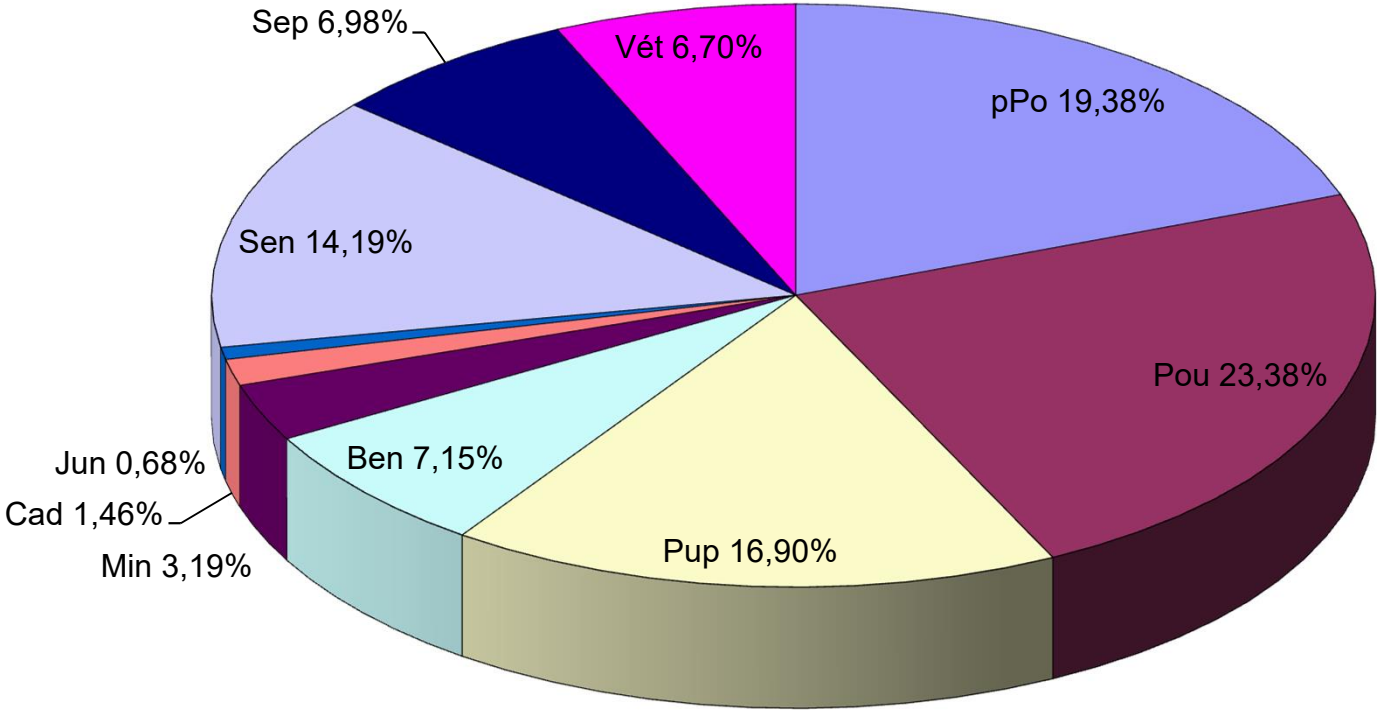

Saison 2022-2023 Catégories d'âges et Licences **B**

- pPo
- Pou
- Pup
- Ben
- Min
- Cad
- Jun
- Sen
- Sep
- Vét

M.A.J. LE 01/12/2022
16071 Licences B