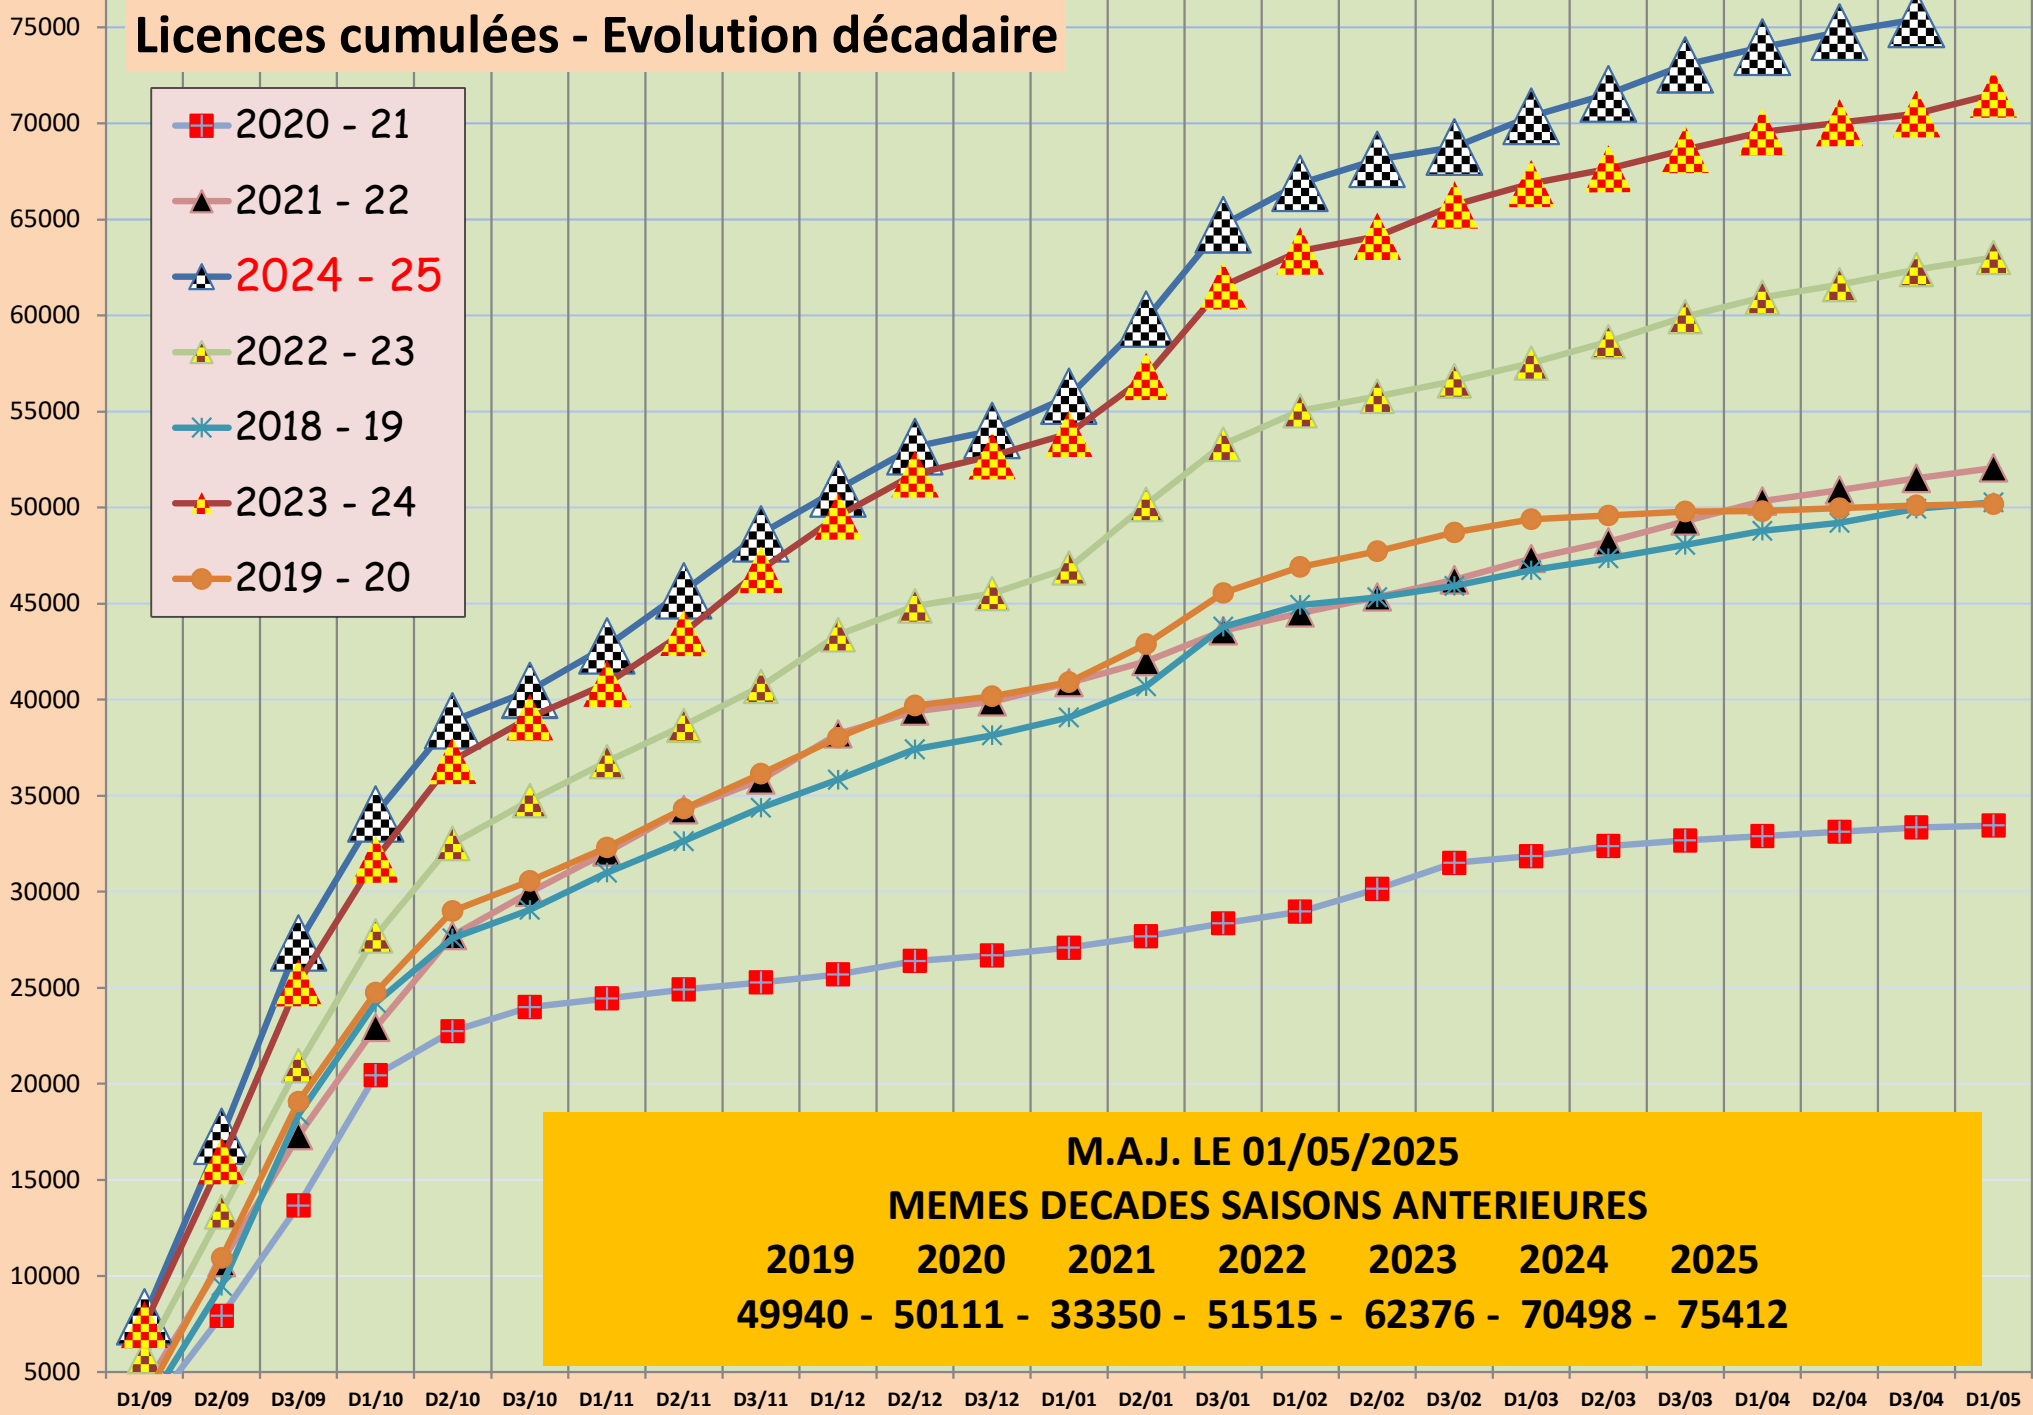

Licences cumulées - Evolution décadaire

- 2020 - 21
- 2021 - 22
- 2024 - 25
- 2022 - 23
- 2018 - 19
- 2023 - 24
- 2019 - 20

M.A.J. LE 01/05/2025
MEMES DECADES SAISONS ANTERIEURES
2019 2020 2021 2022 2023 2024 2025
49940 - 50111 - 33350 - 51515 - 62376 - 70498 - 75412

D1/09 : 1 - 10 septembre D2/04 : 11 - 20 avril D3/12 : 21 - 31 décembre