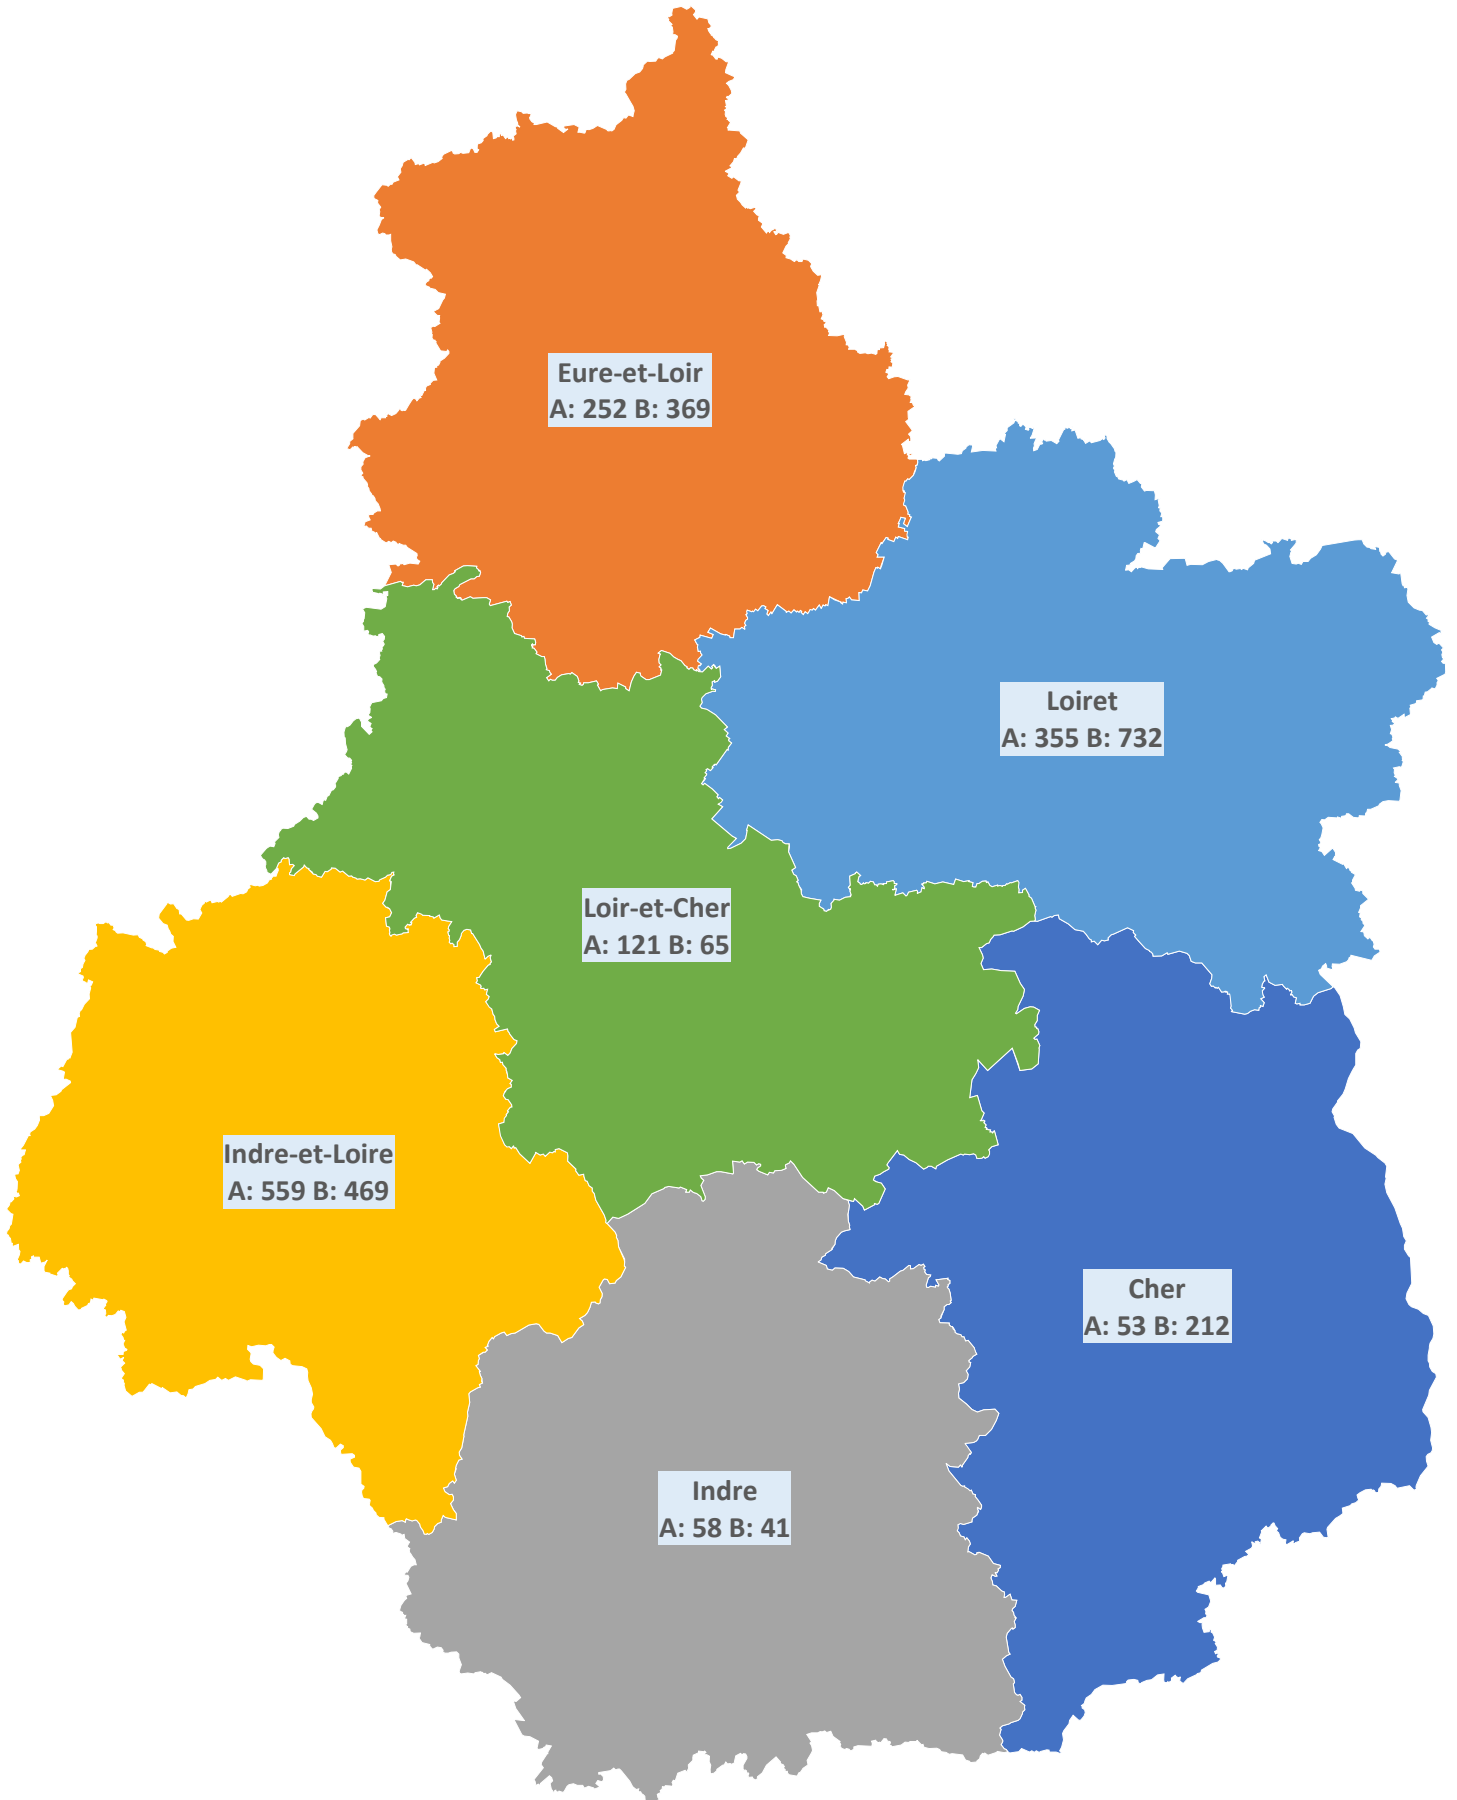

AUVERGNE-RHONE-ALPES 11/04/2026

- | | | | | | |
|-----------------|-----------------|-----------------|-----------------|-------------------|-----------------|
| ■ A: 398 B: 642 | ■ A: 121 B: 143 | ■ A: 86 B: 38 | ■ A: 29 B: 25 | ■ A: 263 B: 182 | ■ A: 63 B: 47 |
| ■ A: 616 B: 732 | ■ A: 651 B: 690 | ■ A: 172 B: 420 | ■ A: 306 B: 503 | ■ A: 1239 B: 1659 | ■ A: 273 B: 292 |

BOURGOGNE-FRANCHE-COMTE 11/04/2026

■ A: 118 B: 82 ■ A: 189 B: 37 ■ A: 19 B: 6 ■ A: 91 B: 10 ■ A: 24 B: 17 ■ A: 113 B: 116 ■ A: 59 B: 13 ■ A: 106 B: 49

BRETAGNE 11/04/2026

■ A: 401 B: 855 ■ A: 589 B: 585 ■ A: 831 B: 691 ■ A: 518 B: 722

CORSE 11/04/2026

- A: 159 B: 23
- A: 543 B: 23

CENTRE-VAL-DE-LOIRE 11/04/2026

■ A: 53 B: 212 ■ A: 252 B: 369 ■ A: 58 B: 41 ■ A: 559 B: 469 ■ A: 355 B: 732 ■ A: 121 B: 65

GRAND-EST 11/04/2026

 A: 186 B: 69	 A: 82 B: 52	 A: 1927 B: 507	 A: 90 B: 50	 A: 919 B: 388
 A: 703 B: 313	 A: 587 B: 522	 A: 30 B: 56	 A: 744 B: 468	 A: 187 B: 72