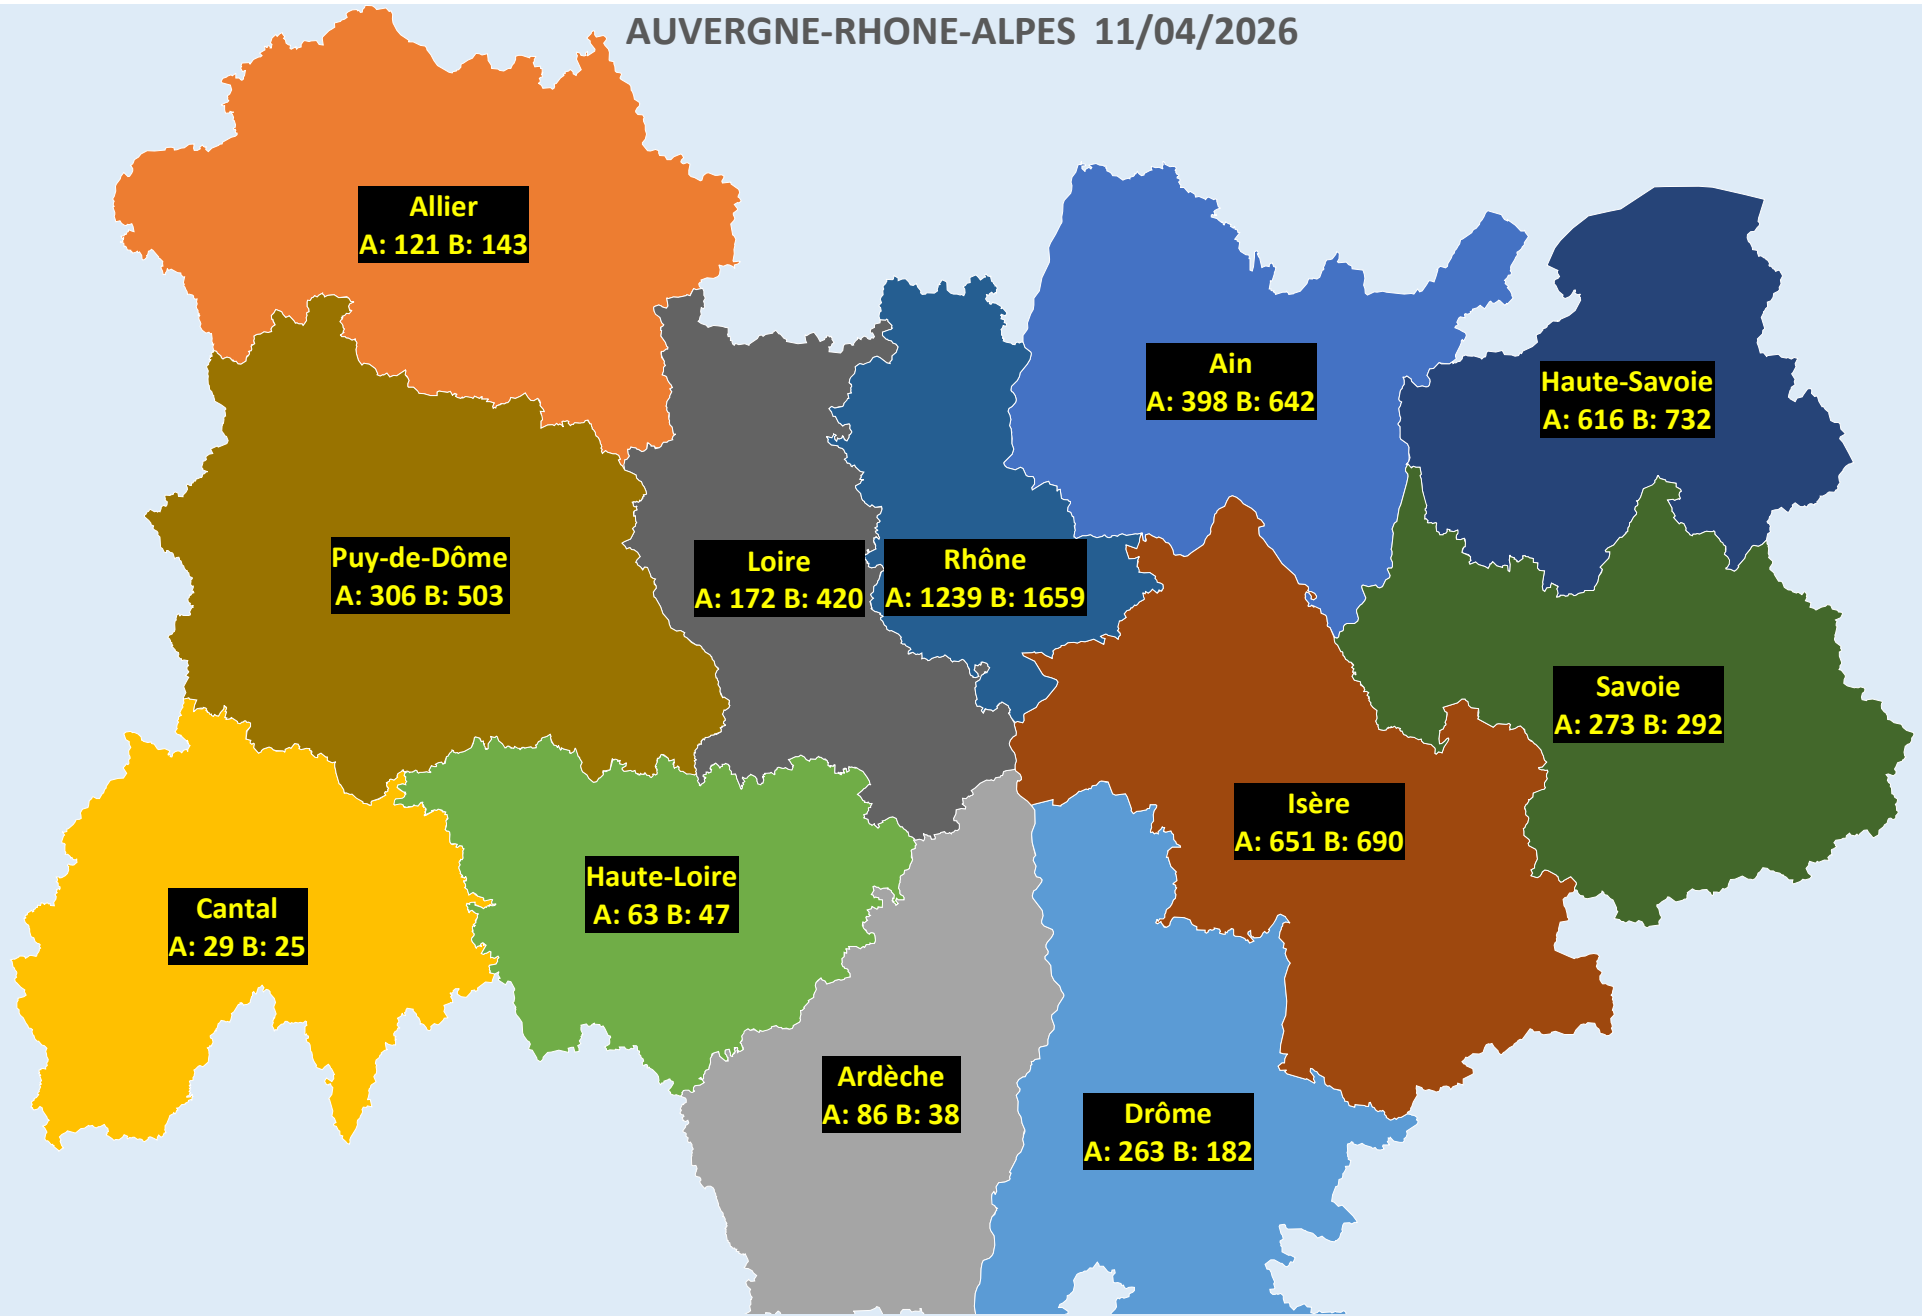

AUVERGNE-RHONE-ALPES 11/04/2026

- | | | | | | |
|-----------------|-----------------|-----------------|-----------------|-------------------|-----------------|
| ■ A: 398 B: 642 | ■ A: 121 B: 143 | ■ A: 86 B: 38 | ■ A: 29 B: 25 | ■ A: 263 B: 182 | ■ A: 63 B: 47 |
| ■ A: 616 B: 732 | ■ A: 651 B: 690 | ■ A: 172 B: 420 | ■ A: 306 B: 503 | ■ A: 1239 B: 1659 | ■ A: 273 B: 292 |

BOURGOGNE-FRANCHE-COMTE 11/04/2026

■ A: 118 B: 82 ■ A: 189 B: 37 ■ A: 19 B: 6 ■ A: 91 B: 10 ■ A: 24 B: 17 ■ A: 113 B: 116 ■ A: 59 B: 13 ■ A: 106 B: 49

BRETAGNE 11/04/2026

■ A: 401 B: 855 ■ A: 589 B: 585 ■ A: 831 B: 691 ■ A: 518 B: 722

CORSE 11/04/2026

- A: 159 B: 23
- A: 543 B: 23

CENTRE-VAL-DE-LOIRE 11/04/2026

■ A: 53 B: 212 ■ A: 252 B: 369 ■ A: 58 B: 41 ■ A: 559 B: 469 ■ A: 355 B: 732 ■ A: 121 B: 65

GRAND-EST 11/04/2026

 A: 186 B: 69	 A: 82 B: 52	 A: 1927 B: 507	 A: 90 B: 50	 A: 919 B: 388
 A: 703 B: 313	 A: 587 B: 522	 A: 30 B: 56	 A: 744 B: 468	 A: 187 B: 72