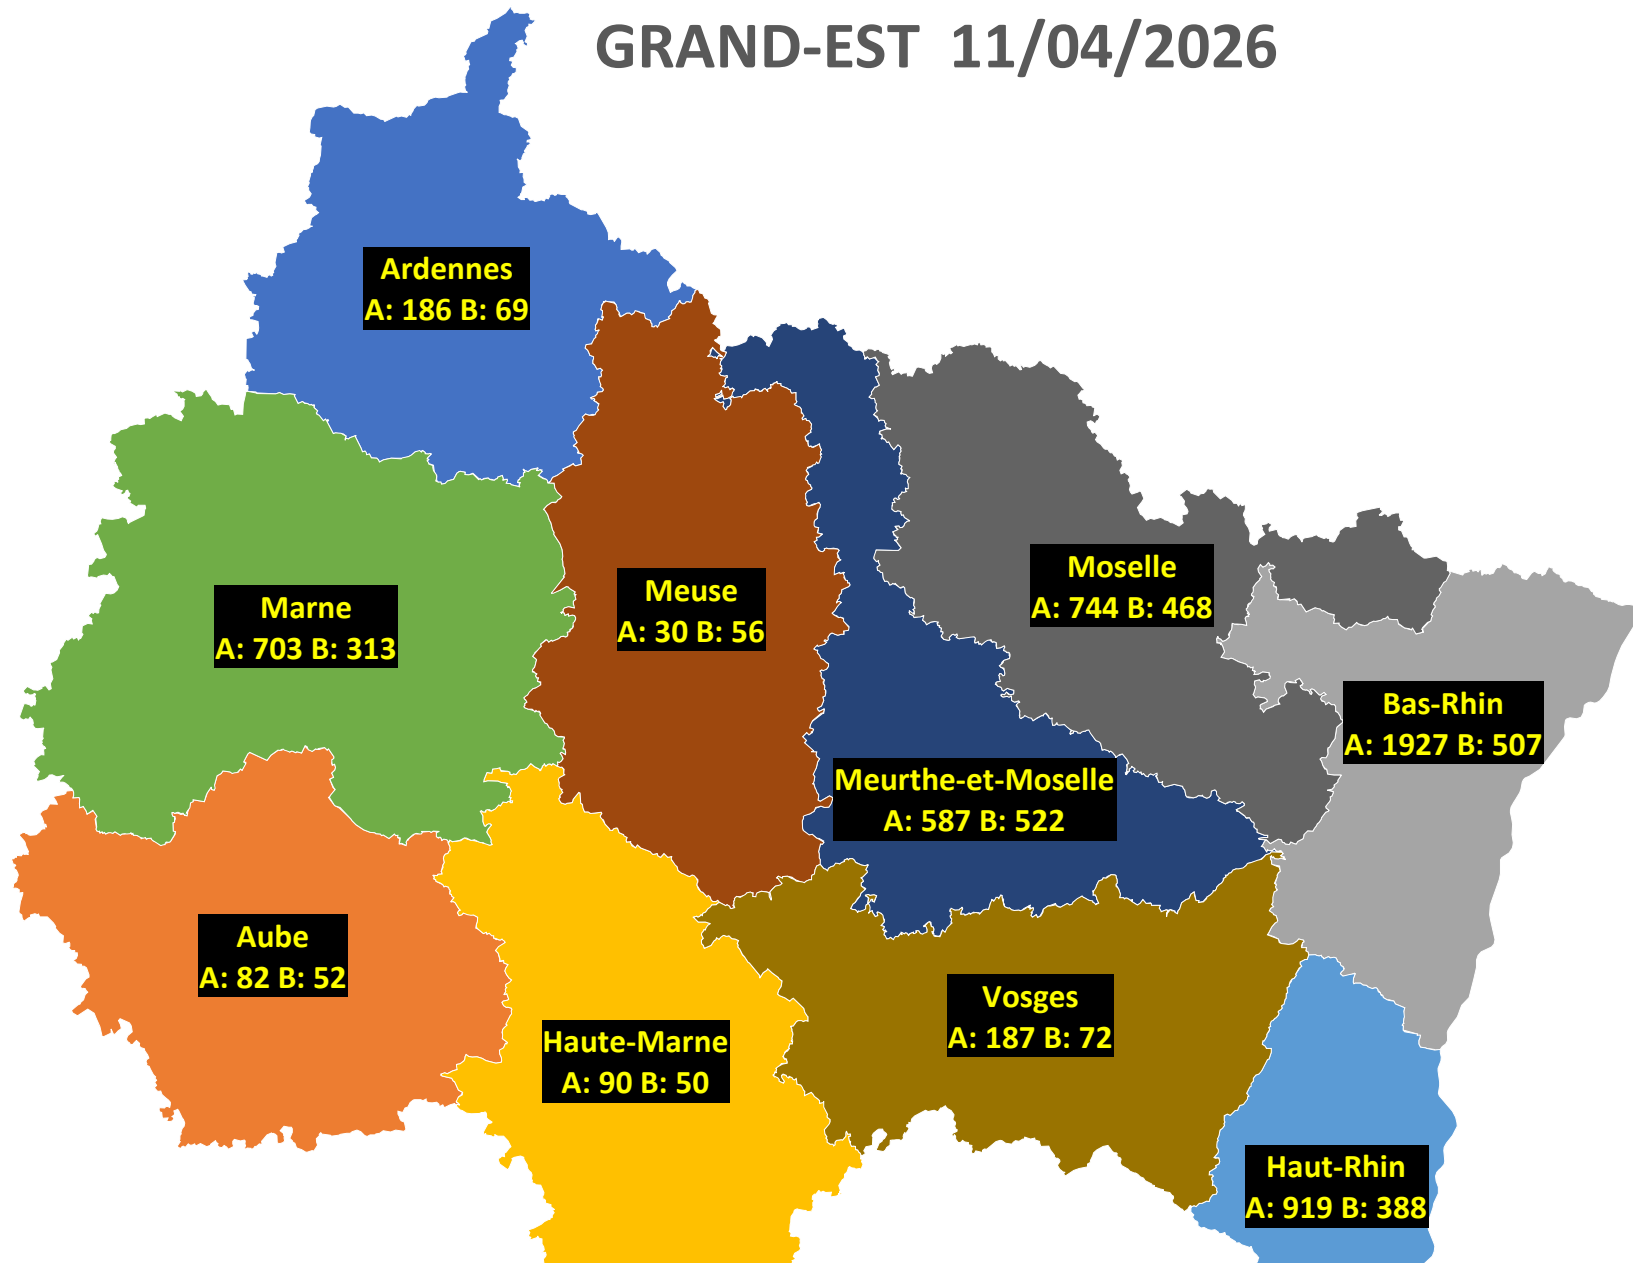

AUVERGNE-RHONE-ALPES 11/04/2026

- | | | | | | |
|-----------------|-----------------|-----------------|-----------------|-------------------|-----------------|
| ■ A: 398 B: 642 | ■ A: 121 B: 143 | ■ A: 86 B: 38 | ■ A: 29 B: 25 | ■ A: 263 B: 182 | ■ A: 63 B: 47 |
| ■ A: 616 B: 732 | ■ A: 651 B: 690 | ■ A: 172 B: 420 | ■ A: 306 B: 503 | ■ A: 1239 B: 1659 | ■ A: 273 B: 292 |

BOURGOGNE-FRANCHE-COMTE 11/04/2026

■ A: 118 B: 82 ■ A: 189 B: 37 ■ A: 19 B: 6 ■ A: 91 B: 10 ■ A: 24 B: 17 ■ A: 113 B: 116 ■ A: 59 B: 13 ■ A: 106 B: 49

BRETAGNE 11/04/2026

■ A: 401 B: 855 ■ A: 589 B: 585 ■ A: 831 B: 691 ■ A: 518 B: 722

CORSE 11/04/2026

- A: 159 B: 23
- A: 543 B: 23

CENTRE-VAL-DE-LOIRE 11/04/2026

■ A: 53 B: 212 ■ A: 252 B: 369 ■ A: 58 B: 41 ■ A: 559 B: 469 ■ A: 355 B: 732 ■ A: 121 B: 65

GRAND-EST 11/04/2026

 A: 186 B: 69	 A: 82 B: 52	 A: 1927 B: 507	 A: 90 B: 50	 A: 919 B: 388
 A: 703 B: 313	 A: 587 B: 522	 A: 30 B: 56	 A: 744 B: 468	 A: 187 B: 72

HAUTS-DE-FRANCE 11/04/2026