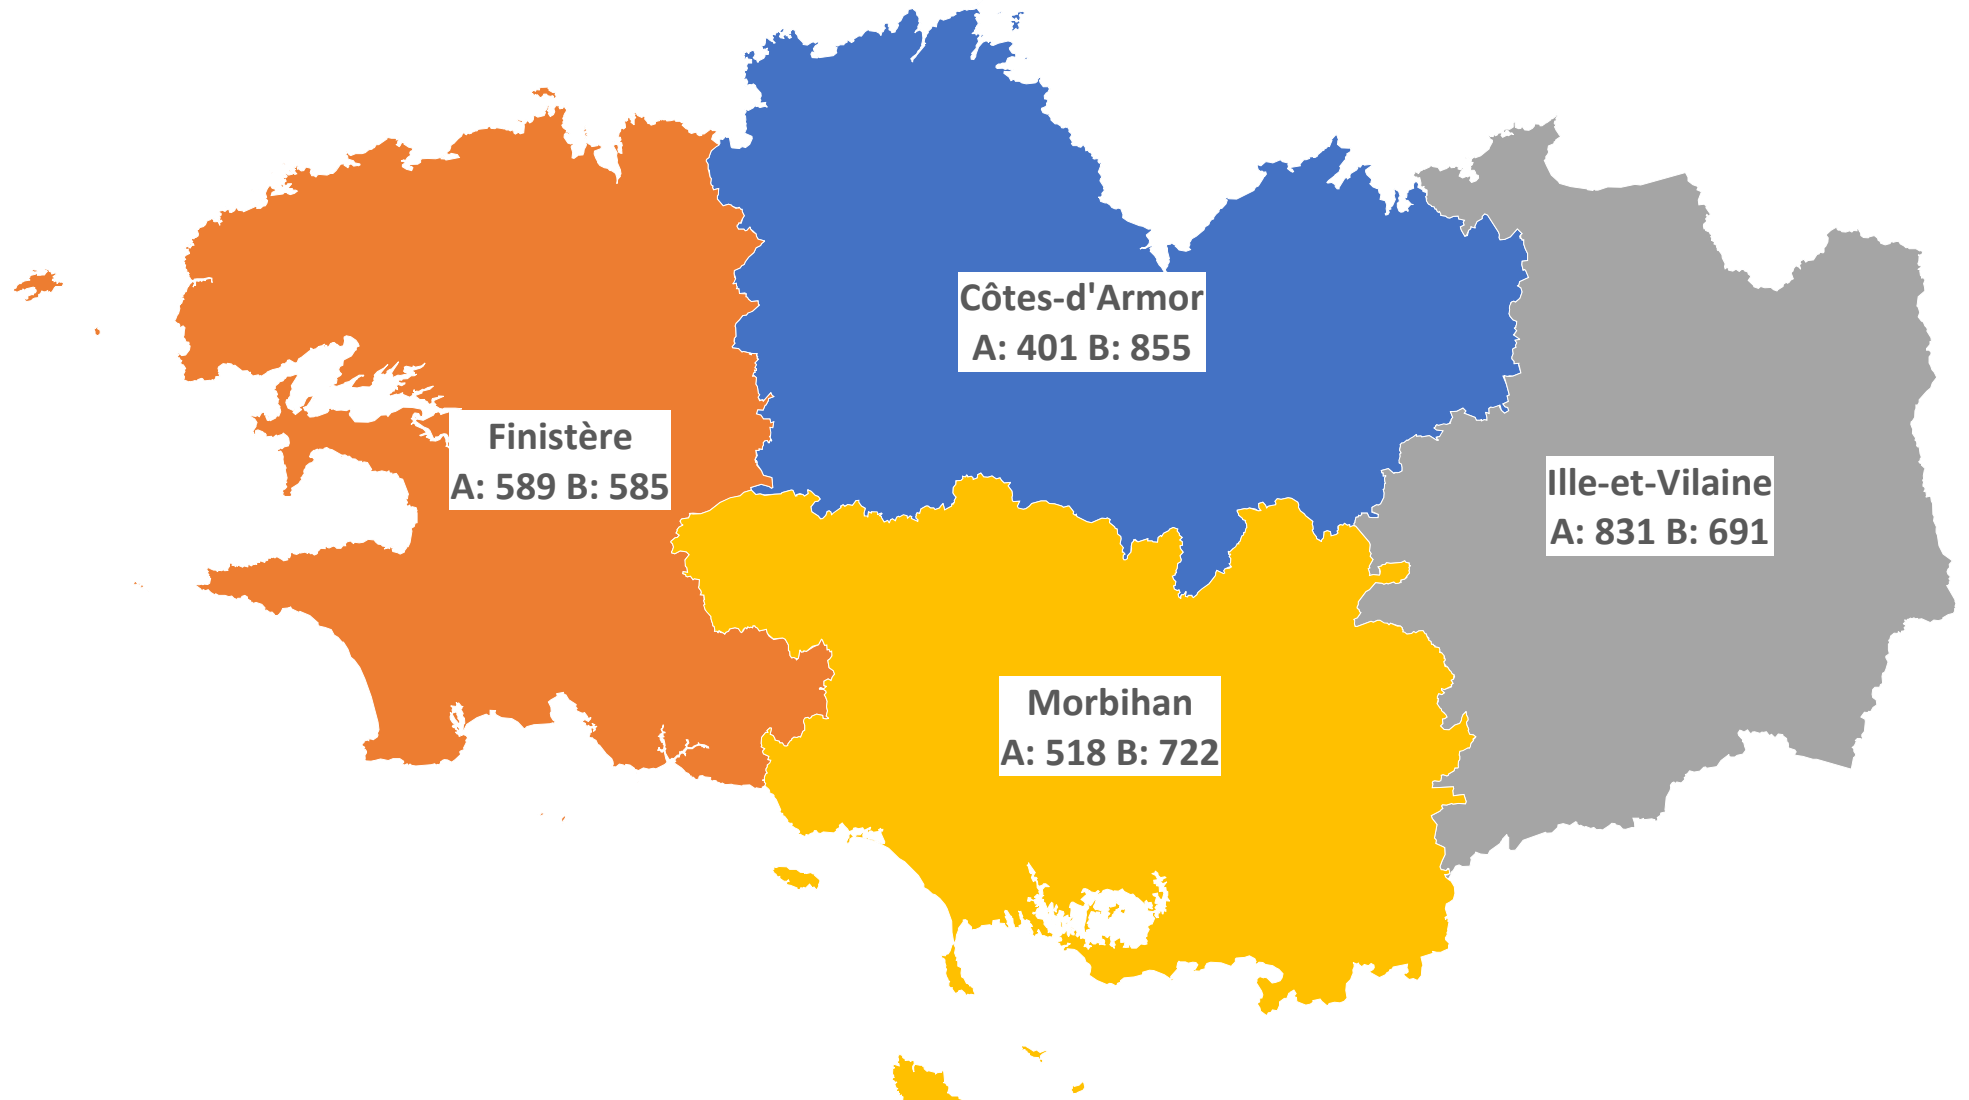

AUVERGNE-RHONE-ALPES 11/04/2026

- | | | | | | |
|-----------------|-----------------|-----------------|-----------------|-------------------|-----------------|
| ■ A: 398 B: 642 | ■ A: 121 B: 143 | ■ A: 86 B: 38 | ■ A: 29 B: 25 | ■ A: 263 B: 182 | ■ A: 63 B: 47 |
| ■ A: 616 B: 732 | ■ A: 651 B: 690 | ■ A: 172 B: 420 | ■ A: 306 B: 503 | ■ A: 1239 B: 1659 | ■ A: 273 B: 292 |

BOURGOGNE-FRANCHE-COMTE 11/04/2026

■ A: 118 B: 82 ■ A: 189 B: 37 ■ A: 19 B: 6 ■ A: 91 B: 10 ■ A: 24 B: 17 ■ A: 113 B: 116 ■ A: 59 B: 13 ■ A: 106 B: 49

BRETAGNE 11/04/2026

■ A: 401 B: 855 ■ A: 589 B: 585 ■ A: 831 B: 691 ■ A: 518 B: 722

CORSE 11/04/2026

- A: 159 B: 23
- A: 543 B: 23

CENTRE-VAL-DE-LOIRE 11/04/2026

■ A: 53 B: 212 ■ A: 252 B: 369 ■ A: 58 B: 41 ■ A: 559 B: 469 ■ A: 355 B: 732 ■ A: 121 B: 65

GRAND-EST 11/04/2026

 A: 186 B: 69	 A: 82 B: 52	 A: 1927 B: 507	 A: 90 B: 50	 A: 919 B: 388
 A: 703 B: 313	 A: 587 B: 522	 A: 30 B: 56	 A: 744 B: 468	 A: 187 B: 72