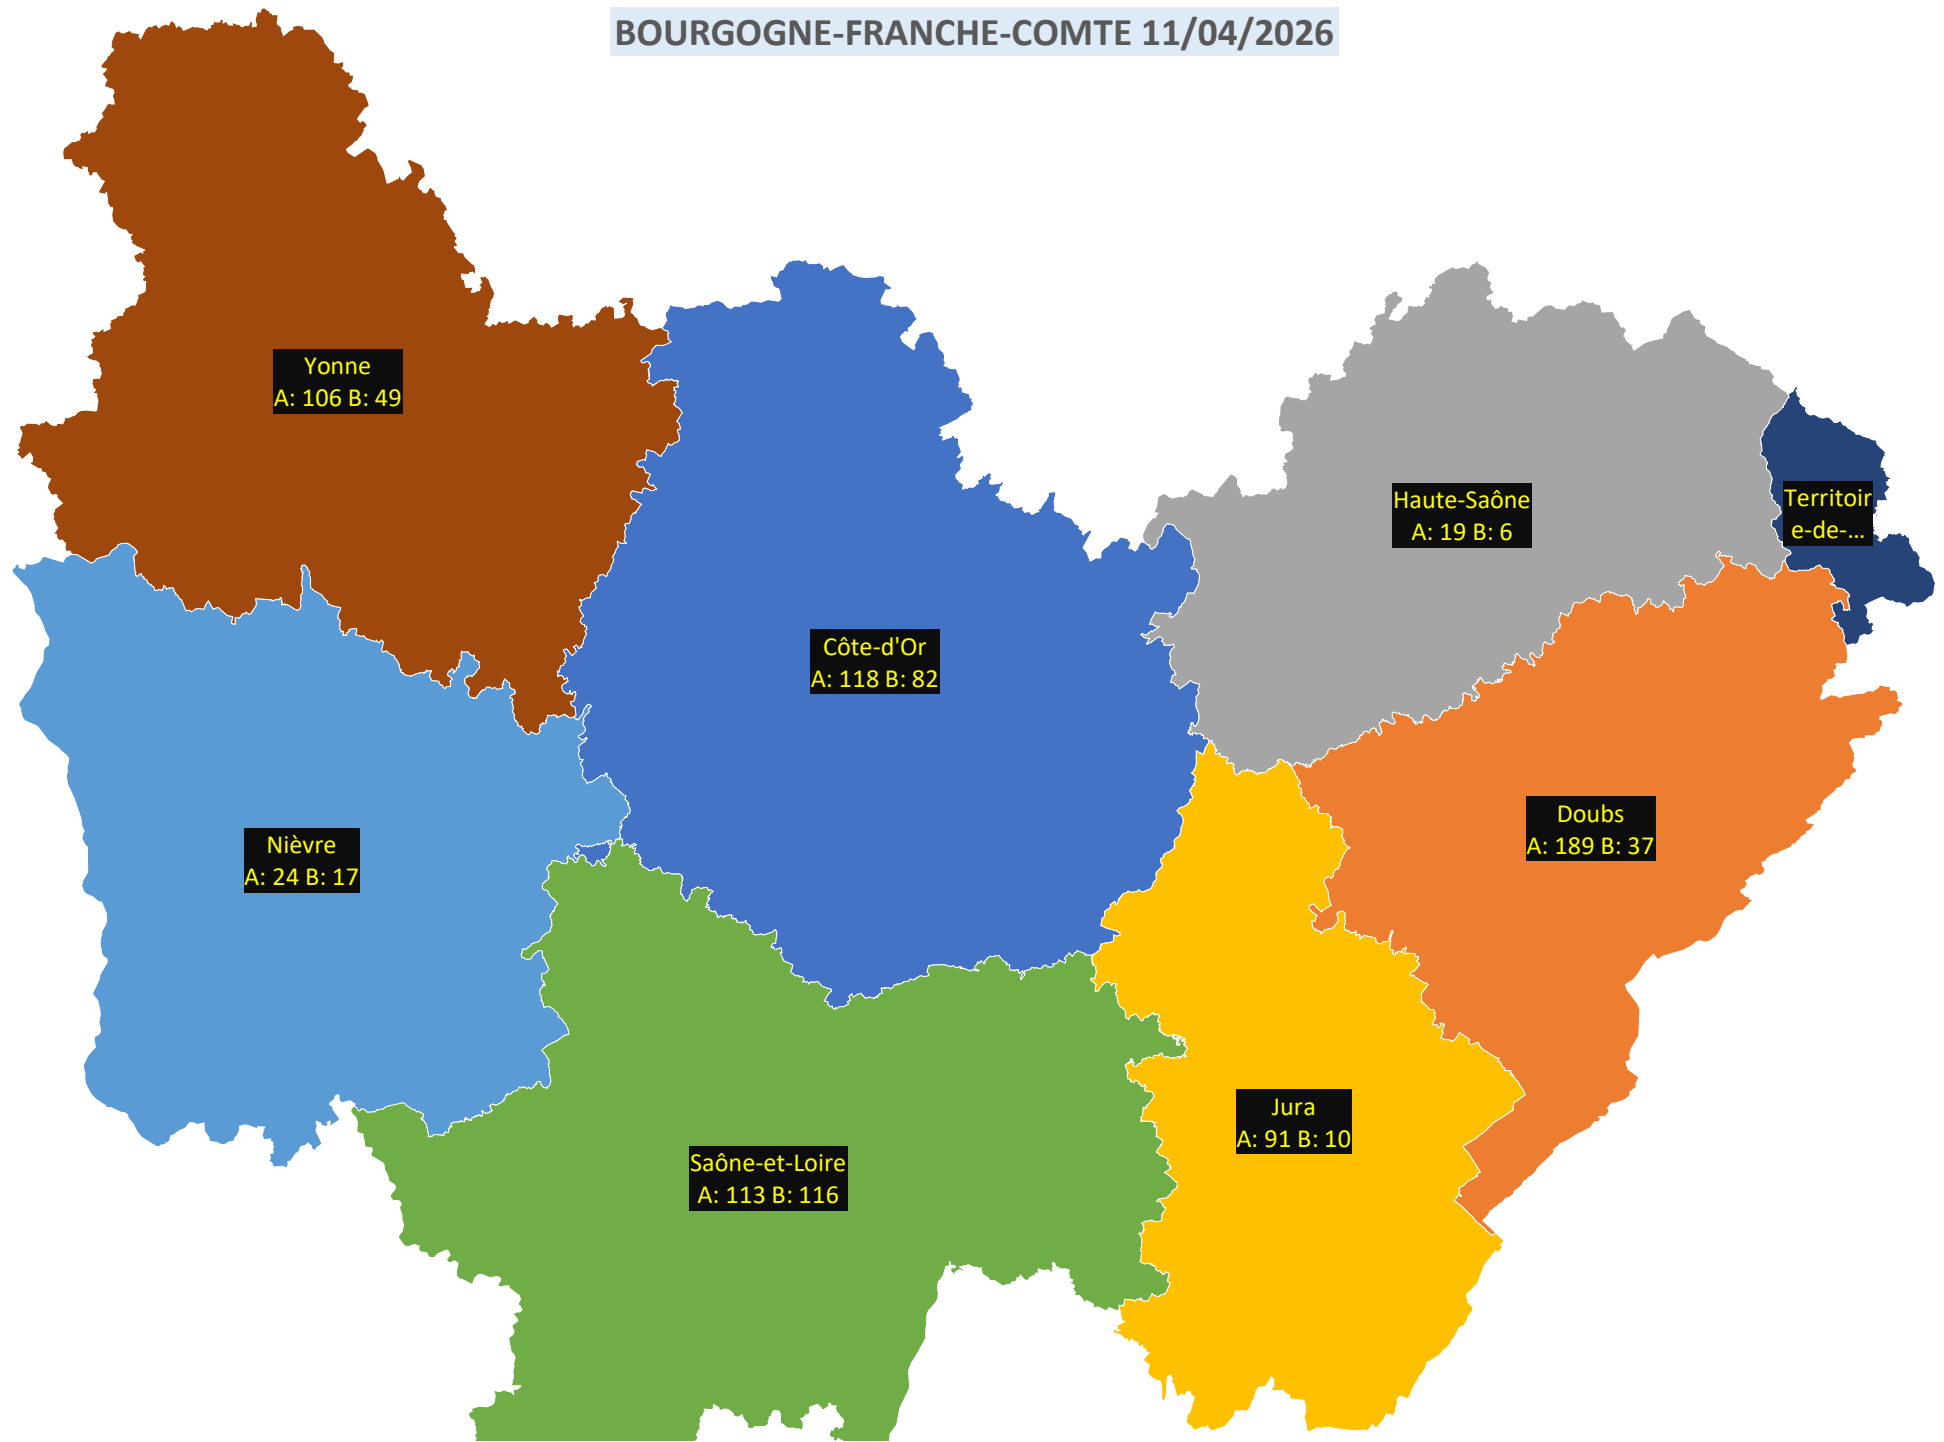

AUVERGNE-RHONE-ALPES 11/04/2026

- | | | | | | |
|-----------------|-----------------|-----------------|-----------------|-------------------|-----------------|
| ■ A: 398 B: 642 | ■ A: 121 B: 143 | ■ A: 86 B: 38 | ■ A: 29 B: 25 | ■ A: 263 B: 182 | ■ A: 63 B: 47 |
| ■ A: 616 B: 732 | ■ A: 651 B: 690 | ■ A: 172 B: 420 | ■ A: 306 B: 503 | ■ A: 1239 B: 1659 | ■ A: 273 B: 292 |

BOURGOGNE-FRANCHE-COMTE 11/04/2026

■ A: 118 B: 82 ■ A: 189 B: 37 ■ A: 19 B: 6 ■ A: 91 B: 10 ■ A: 24 B: 17 ■ A: 113 B: 116 ■ A: 59 B: 13 ■ A: 106 B: 49

BRETAGNE 11/04/2026

■ A: 401 B: 855 ■ A: 589 B: 585 ■ A: 831 B: 691 ■ A: 518 B: 722