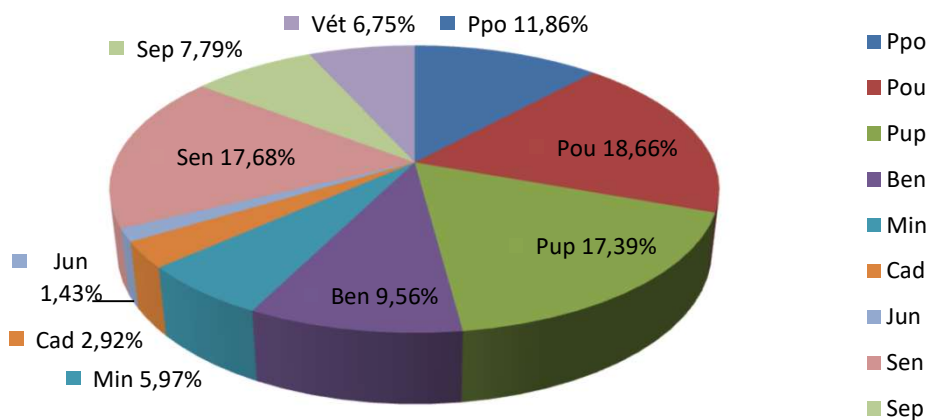

Hommes seuls Lic. A + B rapportées au total H+D de la catégorie

Dames seules Lic. A + B rapportées au total H+D de la catégorie

Licences A & B et H & D par catégorie.

11/04/2026	LICENCES A		LICENCES B	
Cat.	Hommes	Dames	Hommes	Dames
Ppo	2620	790	4731	2062
Pou	4331	980	7500	3243
Pup	4640	956	6813	2555
Ben	3478	507	3512	728
Min	2820	337	1654	323
Cad	1594	180	654	86
Jun	757	98	323	49
Sen	8691	1046	4509	970
Sep	4353	352	1536	462
Vét	3310	272	1724	503
Totaux	36594	5518	32956	10981