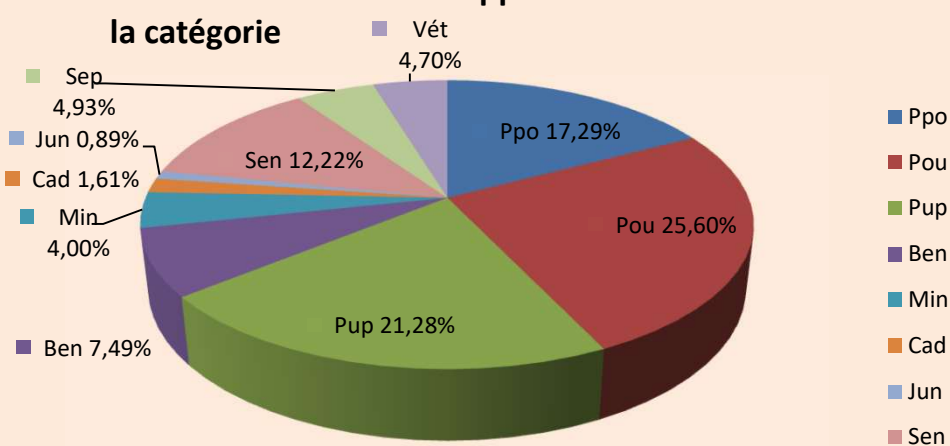

Hommes seuls Lic. A + B rapportées au total H+D de la catégorie

Dames seules Lic. A + B rapportées au total H+D de la catégorie

Licences A & B et H & D par catégorie.

11/04/2026	LICENCES A		LICENCES B	
Cat.	Hommes	Dames	Hommes	Dames
Ppo	2620	790	4731	2062
Pou	4331	980	7500	3243
Pup	4640	956	6813	2555
Ben	3478	507	3512	728
Min	2820	337	1654	323
Cad	1594	180	654	86
Jun	757	98	323	49
Sen	8691	1046	4509	970
Sep	4353	352	1536	462
Vét	3310	272	1724	503
Totaux	36594	5518	32956	10981