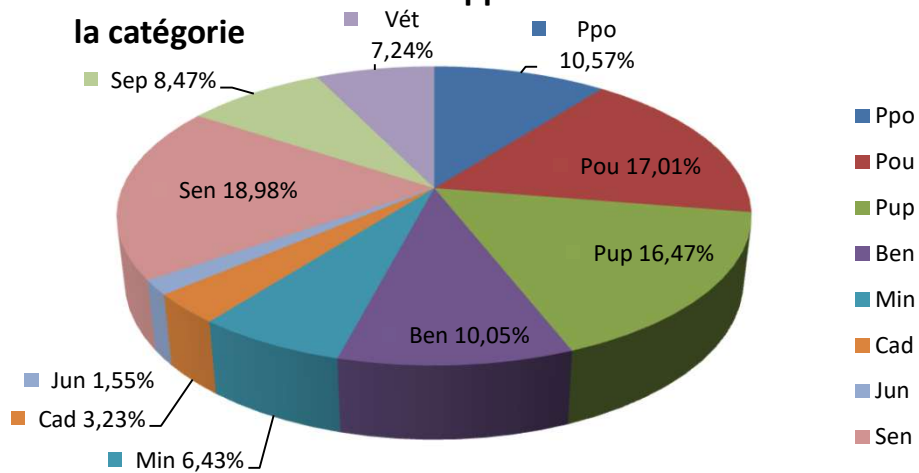

Hommes seuls Lic. A + B rapportées au total H+D de la catégorie

Dames seules Lic. A + B rapportées au total H+D de la catégorie

Licences A & B et H & D par catégorie.

11/04/2026	LICENCES A		LICENCES B	
Cat.	Hommes	Dames	Hommes	Dames
Ppo	2620	790	4731	2062
Pou	4331	980	7500	3243
Pup	4640	956	6813	2555
Ben	3478	507	3512	728
Min	2820	337	1654	323
Cad	1594	180	654	86
Jun	757	98	323	49
Sen	8691	1046	4509	970
Sep	4353	352	1536	462
Vét	3310	272	1724	503
Totaux	36594	5518	32956	10981