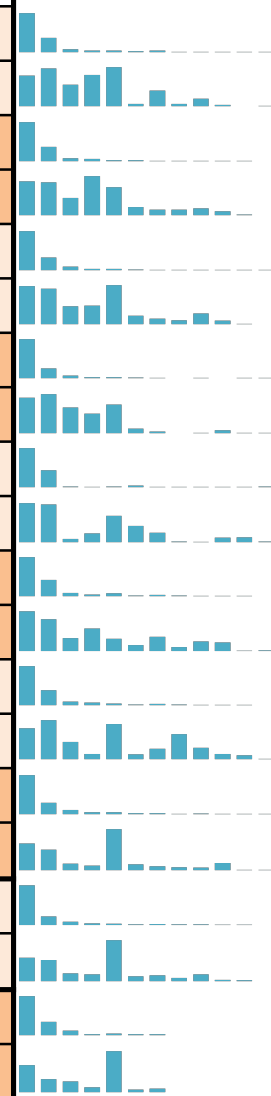

FEDERATION FRANCAISE DES ECHECS

Avec D pour Dame & H pour Homme A & B pour les licences.

DEPTS LIGUE HDF LE 31-3-2026										
Dpt	L.AD	L.AH	T.A	L.BD	L.BH	T.B	T.A&B	T.D	T.H	
02	31	204	235	66	203	269	504	97	407	
59	123	1047	1170	293	897	1190	2360	416	1944	
60	31	273	304	69	265	334	638	100	538	
62	46	410	456	79	423	502	958	125	833	
80	10	114	124	50	149	199	323	60	263	
TOT	241	2048	2289	557	1937	2494	4783	798	3985	POSITION
										± 23,88%

DEPTS LIGUE HDF LE 31-3-2025									
Dpt	L.AD	L.AH	T.A	L.BD	L.BH	T.B	T.A&B	T.D	T.H
02	27	159	186	35	111	146	332	62	270
59	90	844	934	276	858	1134	2068	366	1702
60	30	203	233	44	182	226	459	74	385
62	35	332	367	93	280	373	740	128	612
80	09	84	93	36	133	169	262	45	217
TOT	191	1622	1813	484	1564	2048	3861	675	3186

S22 => Saison 21-22