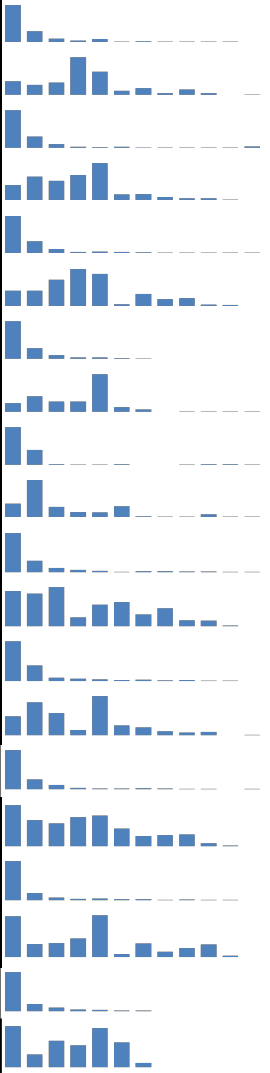

F.F.ECHECS Comparatif prises de licence saisons 2017-2026

PDL	Lic	Sept	Oct	Nov	Déc	Jan	Fév	Mar	Avr	Mai	Jun	Jul	Aou
S17	L.A.	1016	294	89	37	77	12	15	5	4	8	2	0
	L.B.	212	155	191	595	365	65	105	25	81	25	0	2
S18	L.A.	975	290	93	27	21	29	12	8	2	5	3	33
	L.B.	204	316	260	338	503	75	78	39	24	20	1	0
S19	L.A.	936	299	99	25	34	26	13	5	12	4	4	1
	L.B.	180	182	312	440	384	21	142	81	93	15	10	0
S20	L.A.	1009	281	93	38	36	19	4	0	0	0	0	0
	L.B.	161	291	191	190	701	87	40	0	7	1	1	1
S21	L.A.	765	299	15	3	9	16	0	0	3	15	11	4
	L.B.	118	325	87	43	41	93	5	1	2	22	3	2
S22	L.A.	918	264	96	53	33	10	20	24	15	12	5	3
	L.B.	232	216	258	58	141	159	78	119	39	37	5	0
S23	L.A.	1055	411	86	64	45	25	38	16	25	3	1	0
	L.B.	217	375	255	60	447	111	88	46	29	38	0	1
S24	L.A.	1287	323	143	46	24	21	32	25	5	8	0	1
	L.B.	459	290	256	324	344	198	112	124	131	34	6	0
S25	L.A.	1380	252	97	44	55	37	37	12	19	3	5	0
	L.B.	565	178	193	257	581	40	191	76	125	173	18	0
S26	L.A.	1580	284	145	68	47	26	29	0	0	0	0	0
	L.B.	530	165	342	283	506	318	55	0	0	0	0	0

S22 => Saison 21-22