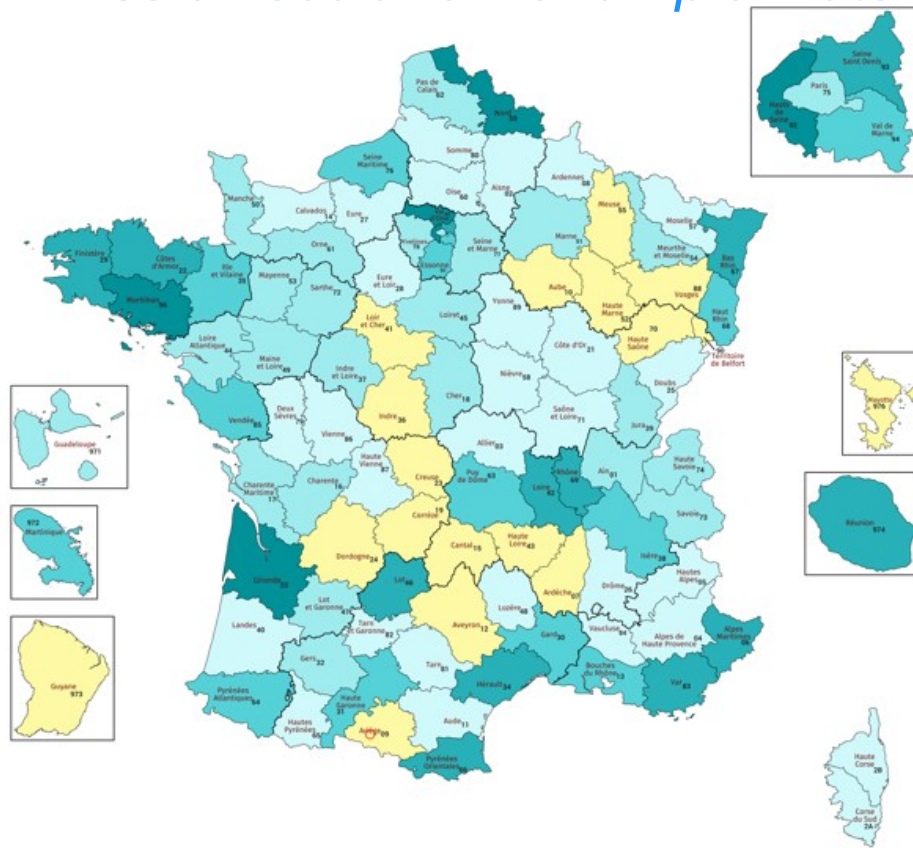

FFE Fédération Française des Échecs

L'INTELLIGENCE DU JEU
L'ÉMOTION DU SPORT

Commission scolaire - Championnats scolaires

Color	Label	📄
	100 et -	☐
	101 à 200	☐
	201 à 300	☐
	301 à 400	☐
	401 participants et +	☐
	pas de chpts scolaires	☐