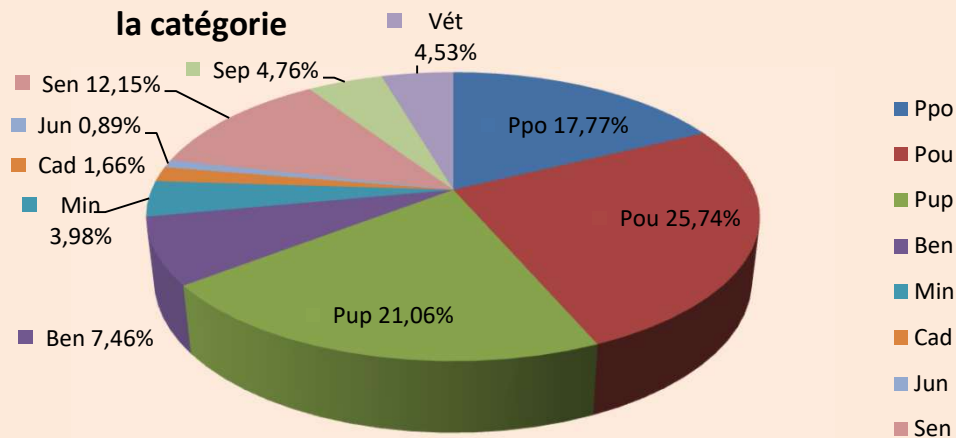

Hommes seuls Lic. A + B rapportées au total H+D de la catégorie

Dames seules Lic. A + B rapportées au total H+D de la catégorie

Licences A & B et H & D par catégorie.

21/06/2026	LICENCES A		LICENCES B	
	Hommes	Dames	Hommes	Dames
Cat.				
Ppo	2686	836	5220	2300
Pou	4405	1002	8071	3542
Pup	4704	978	7286	2740
Ben	3530	515	3805	801
Min	2843	341	1862	361
Cad	1617	181	860	112
Jun	778	102	413	55
Sen	8854	1080	5283	1065
Sep	4404	361	1683	480
Vét	3330	273	1822	527
Totaux	37151	5669	36305	11983