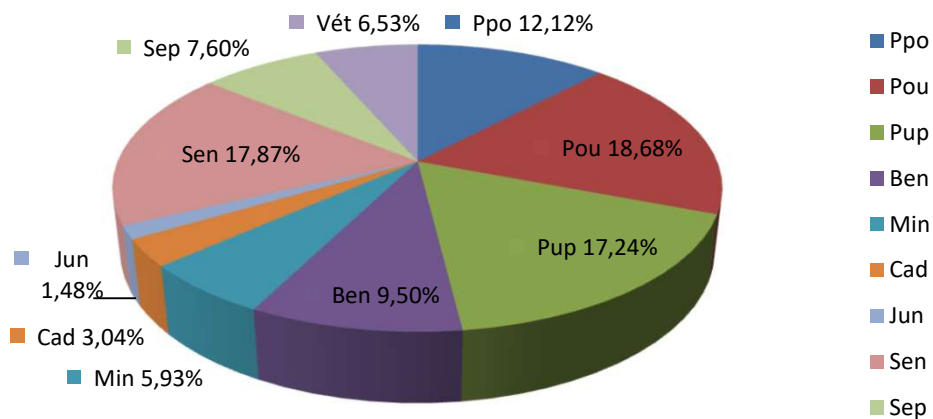

Hommes seuls Lic. A + B rapportées au total H+D de la catégorie

Dames seules Lic. A + B rapportées au total H+D de la catégorie

Licences A & B et H & D par catégorie.

21/06/2026	LICENCES A		LICENCES B	
	Hommes	Dames	Hommes	Dames
Cat.				
Ppo	2686	836	5220	2300
Pou	4405	1002	8071	3542
Pup	4704	978	7286	2740
Ben	3530	515	3805	801
Min	2843	341	1862	361
Cad	1617	181	860	112
Jun	778	102	413	55
Sen	8854	1080	5283	1065
Sep	4404	361	1683	480
Vét	3330	273	1822	527
Totaux	37151	5669	36305	11983