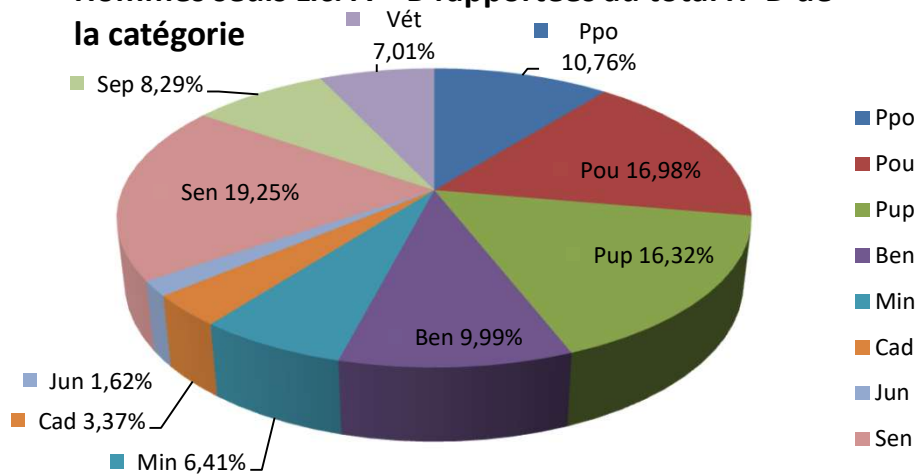

Hommes seuls Lic. A + B rapportées au total H+D de la catégorie

Dames seules Lic. A + B rapportées au total H+D de la catégorie

Licences A & B et H & D par catégorie.

21/06/2026	LICENCES A		LICENCES B	
	Hommes	Dames	Hommes	Dames
Cat.				
Ppo	2686	836	5220	2300
Pou	4405	1002	8071	3542
Pup	4704	978	7286	2740
Ben	3530	515	3805	801
Min	2843	341	1862	361
Cad	1617	181	860	112
Jun	778	102	413	55
Sen	8854	1080	5283	1065
Sep	4404	361	1683	480
Vét	3330	273	1822	527
Totaux	37151	5669	36305	11983