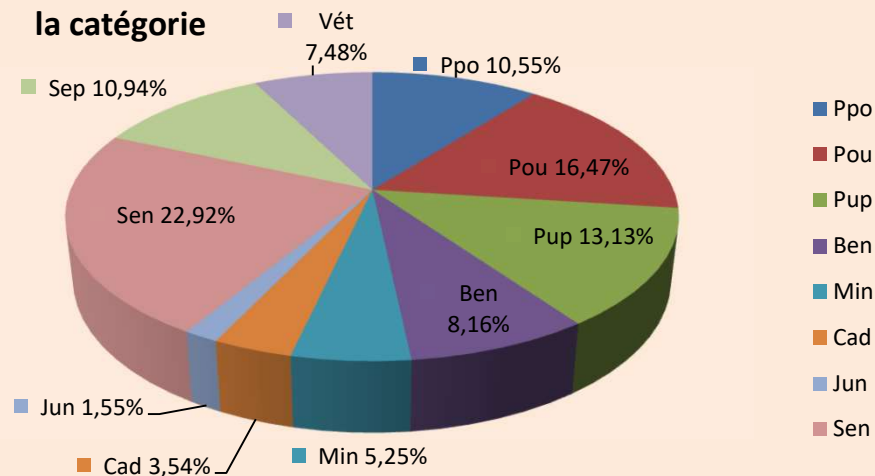

Hommes seuls Lic. A + B rapportées au total H+D de la catégorie

Dames seules Lic. A + B rapportées au total H+D de la catégorie

Licences A & B et H & D par catégorie.

21/09/2023	LICENCES A		LICENCES B	
Cat.	Hommes	Dames	Hommes	Dames
Ppo	447	124	481	141
Pou	1033	252	672	162
Pup	1070	231	499	99
Ben	798	154	286	52
Min	667	107	166	25
Cad	480	78	91	11
Jun	192	37	58	2
Sen	3078	347	752	229
Sep	1925	160	342	115
Vét	1258	98	348	90
Totaux	10948	1588	3695	926