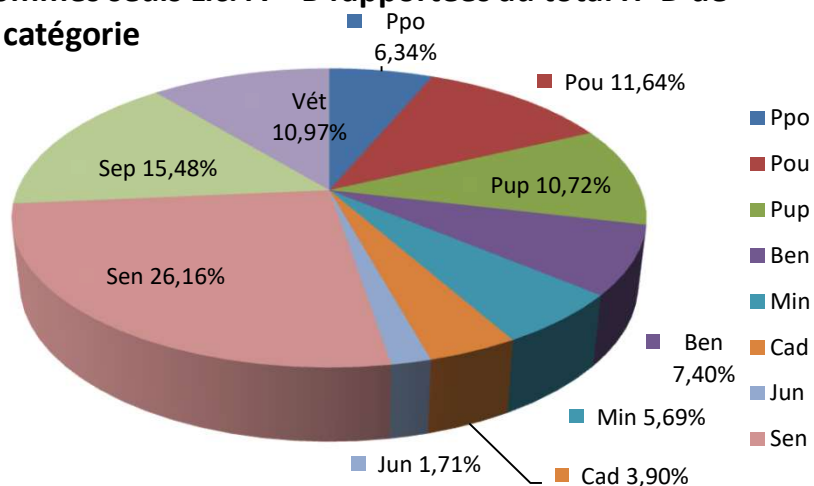

Hommes seuls Lic. A + B rapportées au total H+D de la catégorie

Dames seules Lic. A + B rapportées au total H+D de la catégorie

Licences A & B et H & D par catégorie.

21/09/2023	LICENCES A		LICENCES B	
Cat.	Hommes	Dames	Hommes	Dames
Ppo	447	124	481	141
Pou	1033	252	672	162
Pup	1070	231	499	99
Ben	798	154	286	52
Min	667	107	166	25
Cad	480	78	91	11
Jun	192	37	58	2
Sen	3078	347	752	229
Sep	1925	160	342	115
Vét	1258	98	348	90
Totaux	10948	1588	3695	926