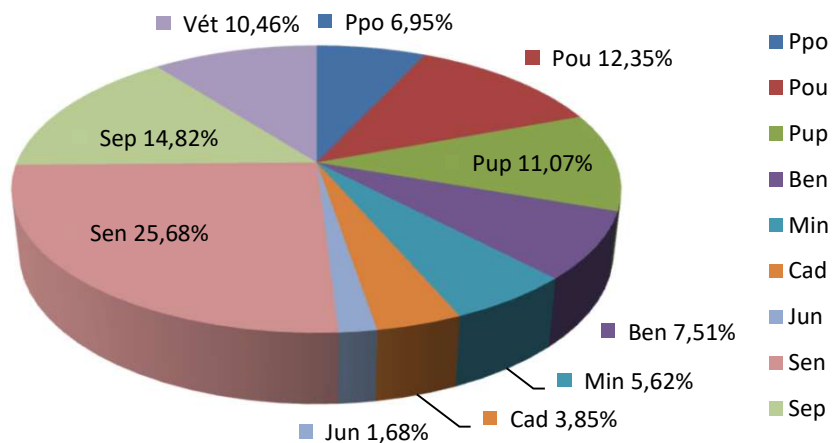

Hommes seuls Lic. A + B rapportées au total H+D de la catégorie

Dames seules Lic. A + B rapportées au total H+D de la catégorie

Licences A & B et H & D par catégorie.

21/09/2023	LICENCES A		LICENCES B	
Cat.	Hommes	Dames	Hommes	Dames
Ppo	447	124	481	141
Pou	1033	252	672	162
Pup	1070	231	499	99
Ben	798	154	286	52
Min	667	107	166	25
Cad	480	78	91	11
Jun	192	37	58	2
Sen	3078	347	752	229
Sep	1925	160	342	115
Vét	1258	98	348	90
Totaux	10948	1588	3695	926