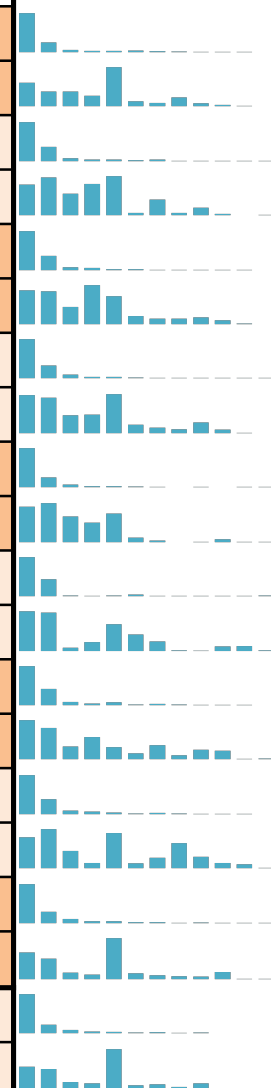

F.F.ECHECS Comparatif prises de licence saisons 2016-2025

HDF	Lic	Sept	Oct	Nov	Déc	Jan	Fév	Mar	Avr	Mai	Jun	Jul	Aou
S16	L.A.	1077	269	66	32	40	42	24	15	6	1	3	0
	L.B.	258	163	163	116	432	55	36	98	34	16	4	0
S17	L.A.	960	349	69	40	39	23	39	7	11	11	2	2
	L.B.	212	262	148	217	271	16	108	16	53	10	0	1
S18	L.A.	992	366	78	54	25	28	12	9	7	3	2	0
	L.B.	213	206	108	245	175	52	34	34	42	25	5	0
S19	L.A.	1005	323	88	35	32	17	11	3	3	12	2	2
	L.B.	252	235	118	124	259	56	37	26	71	23	3	0
S20	L.A.	1025	260	72	29	27	13	8	0	1	0	1	1
	L.B.	219	240	159	121	177	28	10	0	2	17	1	2
S21	L.A.	801	349	10	3	15	36	2	3	4	7	9	11
	L.B.	147	142	12	33	99	61	36	2	1	17	18	3
S22	L.A.	877	362	75	38	68	13	31	12	9	5	4	0
	L.B.	355	285	116	203	110	56	128	37	88	79	6	7
S23	L.A.	940	362	85	61	42	16	35	17	3	8	2	0
	L.B.	289	365	160	50	327	46	98	234	105	50	37	1
S24	L.A.	1146	332	125	59	53	26	28	10	16	5	2	1
	L.B.	441	337	107	77	676	99	62	47	43	117	8	1
S25	L.A.	1274	276	101	56	43	26	37	13	23	0	0	0
	L.B.	427	389	147	124	749	91	108	60	127	0	0	0

S22 => Saison 21-22