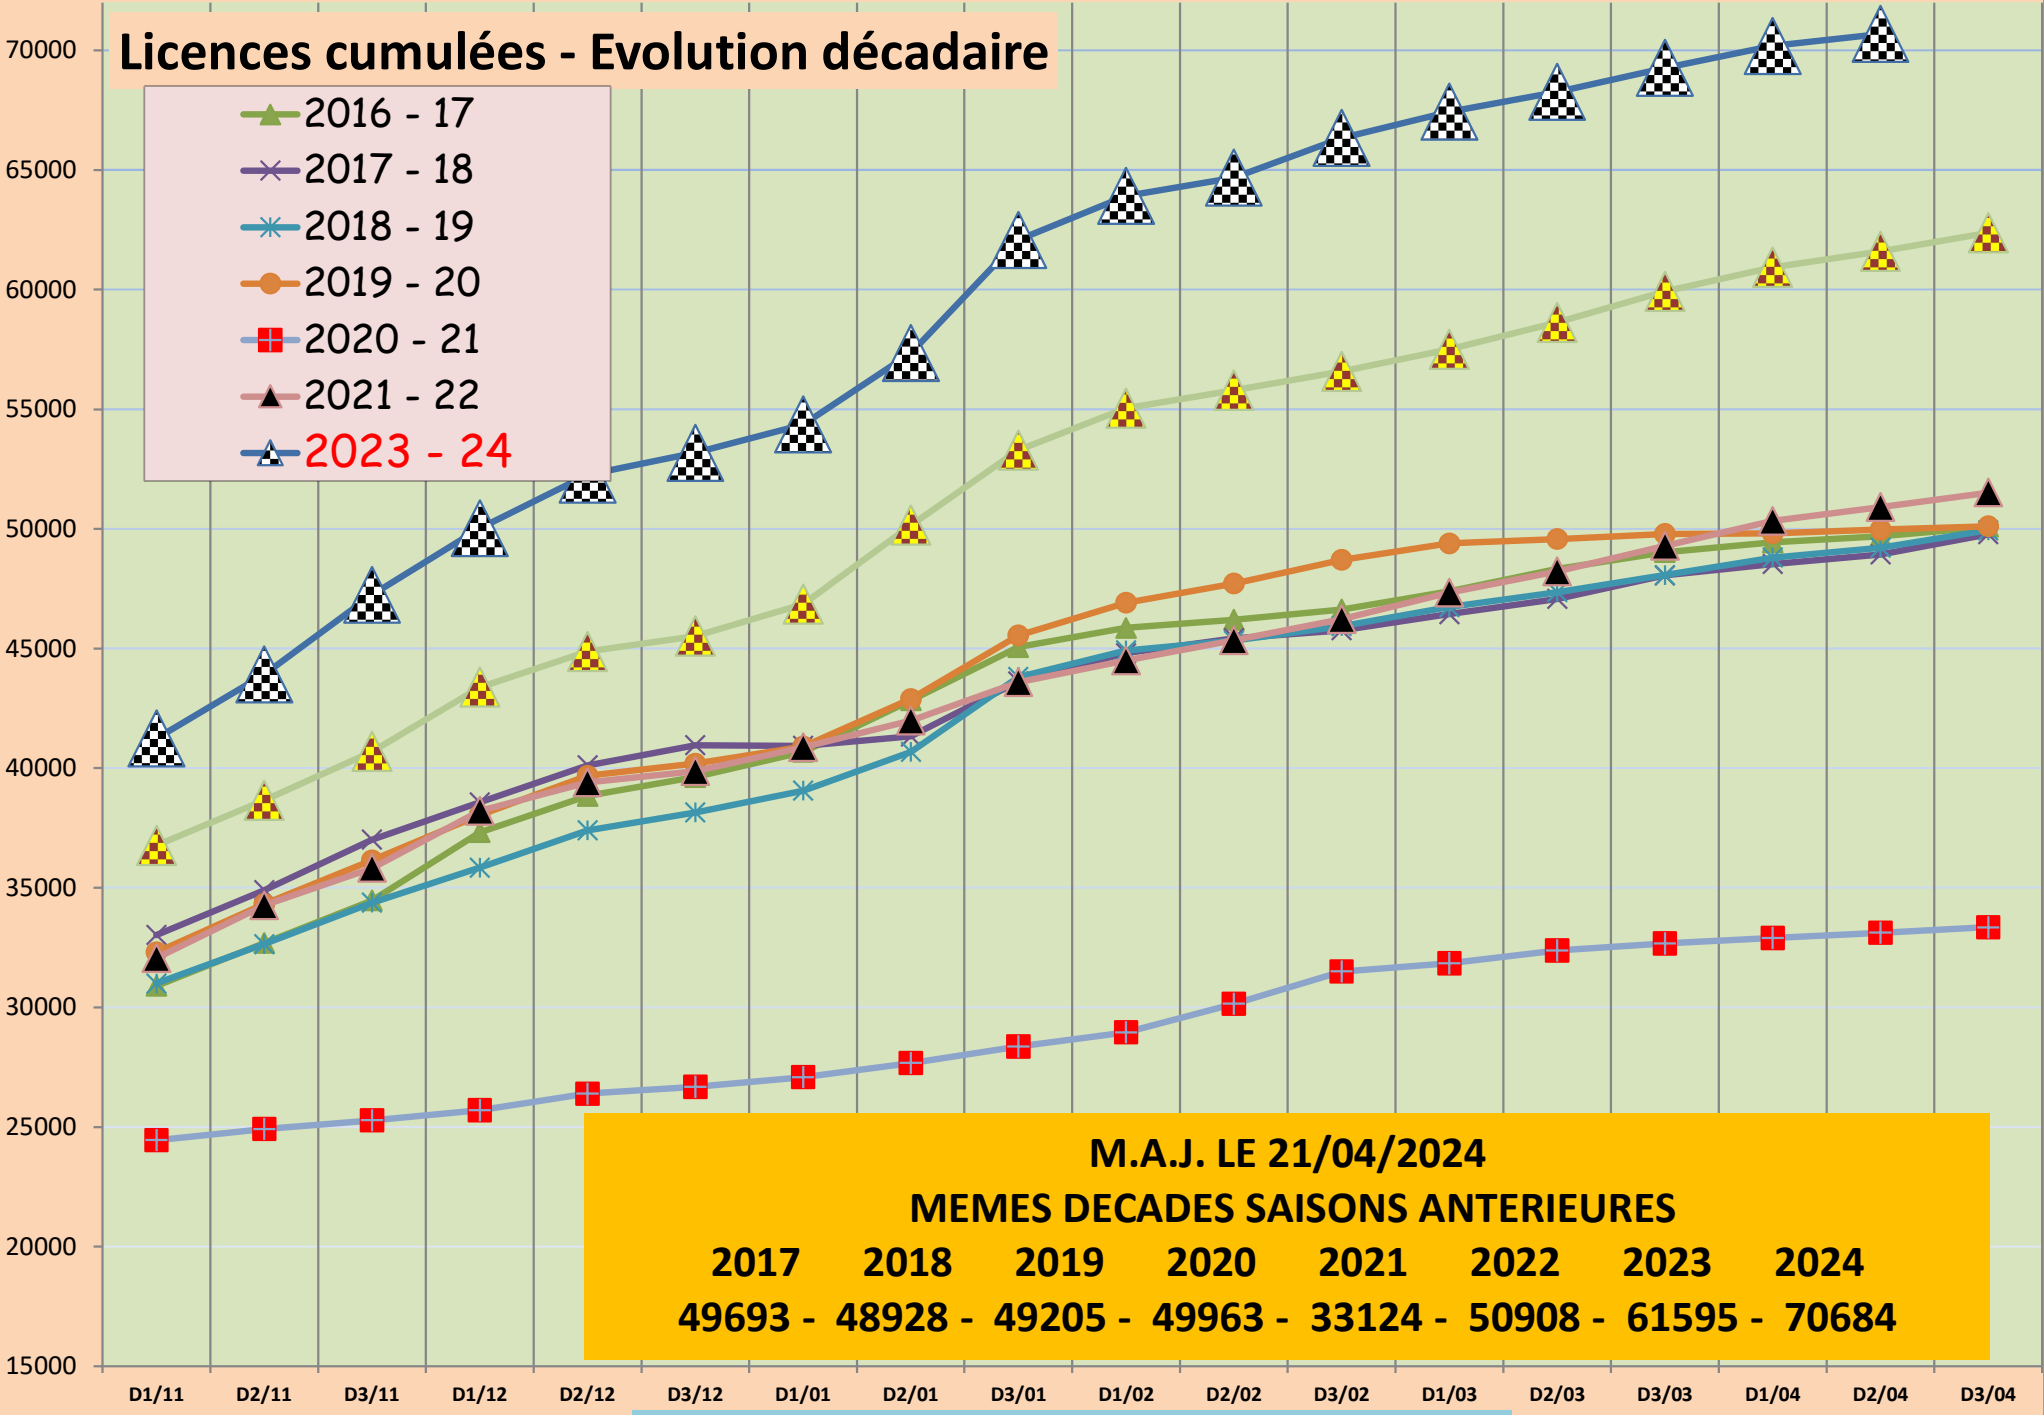

Licences cumulées - Evolution décadaire

- ▲ 2016 - 17
- ✕ 2017 - 18
- * 2018 - 19
- 2019 - 20
- 2020 - 21
- ▲ 2021 - 22
- ▲ 2023 - 24

M.A.J. LE 21/04/2024
MEMES DECADES SAISONS ANTERIEURES
2017 2018 2019 2020 2021 2022 2023 2024
49693 - 48928 - 49205 - 49963 - 33124 - 50908 - 61595 - 70684

D1/09 : 1 - 10 septembre D2/04 : 11 - 20 avril D3/12 : 21 - 31 décembre