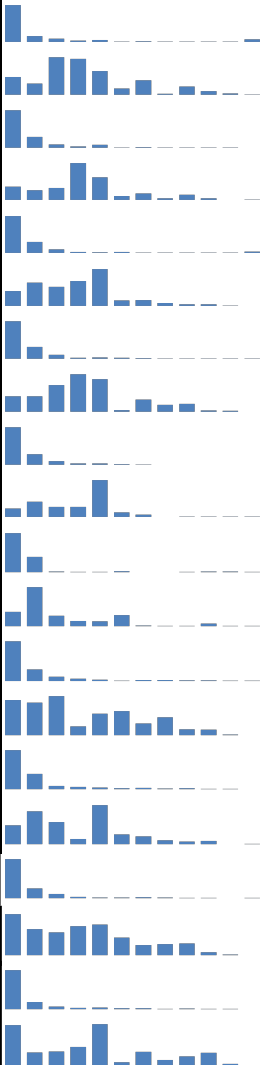

FEDERATION FRANCAISE DES ECHECS

Avec D pour Dame & H pour Homme A & B pour les licences.

DEPTS LIGUE PDL LE 31-8-2025

DEPTS LIGUE PDL LE 31-8-2025										
Dpt	L.AD	L.AH	T.A	L.BD	L.BH	T.B	T.A&B	T.D	T.H	
44	98	727	825	265	826	1091	1916	363	1553	
49	24	278	302	56	207	263	565	80	485	
53	15	126	141	55	152	207	348	70	278	
72	45	272	317	131	290	421	738	176	562	
85	43	313	356	89	326	415	771	132	639	
TOT	225	1716	1941	596	1801	2397	4338	821	3517	±
										POSITION
										3,46%

DEPTS LIGUE PDL LE 31-8-2024

DEPTS LIGUE PDL LE 31-8-2024									
Dpt	L.AD	L.AH	T.A	L.BD	L.BH	T.B	T.A&B	T.D	T.H
44	99	748	847	275	731	1006	1853	374	1479
49	22	269	291	65	200	265	556	87	469
53	21	149	170	77	198	275	445	98	347
72	50	259	309	158	277	435	744	208	536
85	38	260	298	67	230	297	595	105	490
TOT	230	1685	1915	642	1636	2278	4193	872	3321

COMPARATIF MENSUEL DES AFFILIATIONS - SAISONS 2016 A 2025

PAGE SUIVANTE

F.F.ECHECS Comparatif prises de licence saisons 2016-2025

PDL	Lic	Sept	Oct	Nov	Déc	Jan	Fév	Mar	Avr	Mai	Jun	Jul	Aou
S16	L.A.	1094	175	98	38	59	13	23	8	8	5	10	77
	L.B.	196	123	410	393	258	67	157	9	91	39	15	3
S17	L.A.	1016	294	89	37	77	12	15	5	4	8	2	0
	L.B.	212	155	191	595	365	65	105	25	81	25	0	2
S18	L.A.	975	290	93	27	21	29	12	8	2	5	3	33
	L.B.	204	316	260	338	503	75	78	39	24	20	1	0
S19	L.A.	936	299	99	25	34	26	13	5	12	4	4	1
	L.B.	180	182	312	440	384	21	142	81	93	15	10	0
S20	L.A.	1009	281	93	38	36	19	4	0	0	0	0	0
	L.B.	161	291	191	190	701	87	40	0	7	1	1	1
S21	L.A.	765	299	15	3	9	16	0	0	3	15	11	4
	L.B.	118	325	87	43	41	93	5	1	2	22	3	2
S22	L.A.	918	264	96	53	33	10	20	24	15	12	5	3
	L.B.	232	216	258	58	141	159	78	119	39	37	5	0
S23	L.A.	1055	411	86	64	45	25	38	16	25	3	1	0
	L.B.	217	375	255	60	447	111	88	46	29	38	0	1
S24	L.A.	1287	323	143	46	24	21	32	25	5	8	0	1
	L.B.	459	290	256	324	344	198	112	124	131	34	6	0
S25	L.A.	1380	252	97	44	55	37	37	12	19	3	5	0
	L.B.	565	178	193	257	581	40	191	76	125	173	18	0