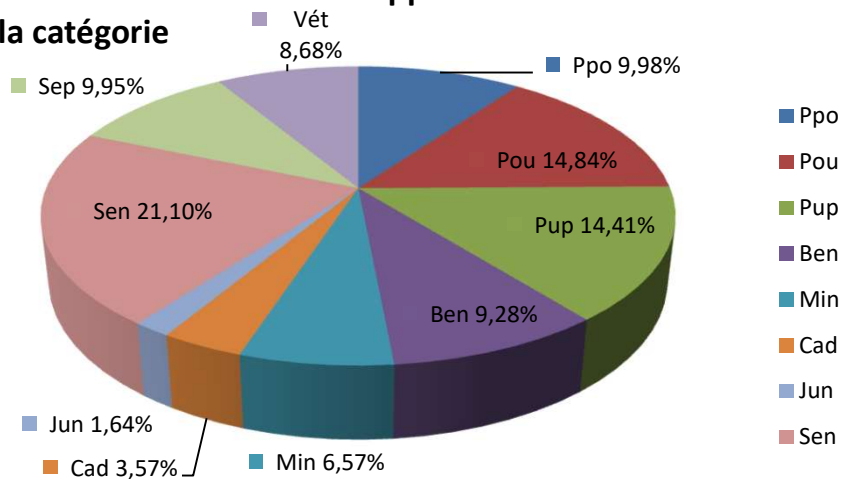

Hommes seuls Lic. A + B rapportées au total H+D de la catégorie

Dames seules Lic. A + B rapportées au total H+D de la catégorie

Licences A & B et H & D par catégorie.

01/01/2026	LICENCES A		LICENCES B	
	Hommes	Dames	Hommes	Dames
Ppo	2279	674	3187	1281
Pou	3937	865	4188	1565
Pup	4334	869	3557	1213
Ben	3232	463	1848	332
Min	2628	318	971	152
Cad	1511	166	443	57
Jun	678	91	220	31
Sen	8054	938	3500	827
Sep	4172	329	1276	424
Vét	3202	257	1551	462
Totaux	34027	4970	20741	6344