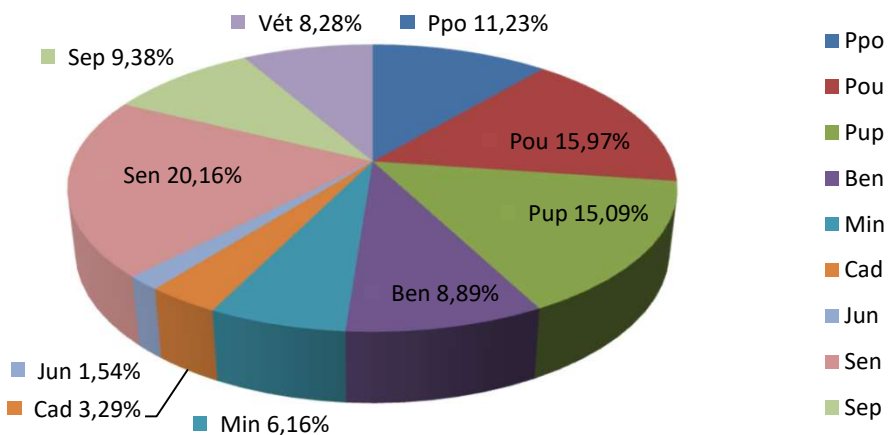

Hommes seuls Lic. A + B rapportées au total H+D de la catégorie

Dames seules Lic. A + B rapportées au total H+D de la catégorie

Licences A & B et H & D par catégorie.

01/01/2026	LICENCES A		LICENCES B	
	Hommes	Dames	Hommes	Dames
Ppo	2279	674	3187	1281
Pou	3937	865	4188	1565
Pup	4334	869	3557	1213
Ben	3232	463	1848	332
Min	2628	318	971	152
Cad	1511	166	443	57
Jun	678	91	220	31
Sen	8054	938	3500	827
Sep	4172	329	1276	424
Vét	3202	257	1551	462
Totaux	34027	4970	20741	6344