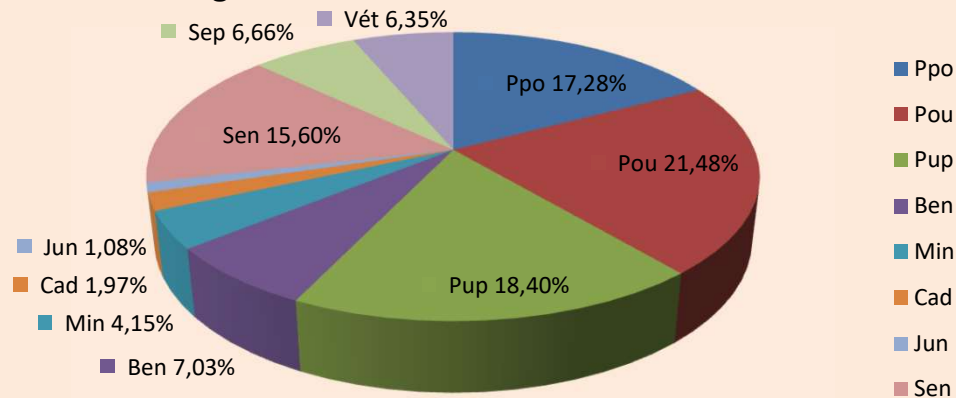

Hommes seuls Lic. A + B rapportées au total H+D de la catégorie

Dames seules Lic. A + B rapportées au total H+D de la catégorie

Licences A & B et H & D par catégorie.

01/01/2026	LICENCES A		LICENCES B	
	Hommes	Dames	Hommes	Dames
Ppo	2279	674	3187	1281
Pou	3937	865	4188	1565
Pup	4334	869	3557	1213
Ben	3232	463	1848	332
Min	2628	318	971	152
Cad	1511	166	443	57
Jun	678	91	220	31
Sen	8054	938	3500	827
Sep	4172	329	1276	424
Vét	3202	257	1551	462
Totaux	34027	4970	20741	6344