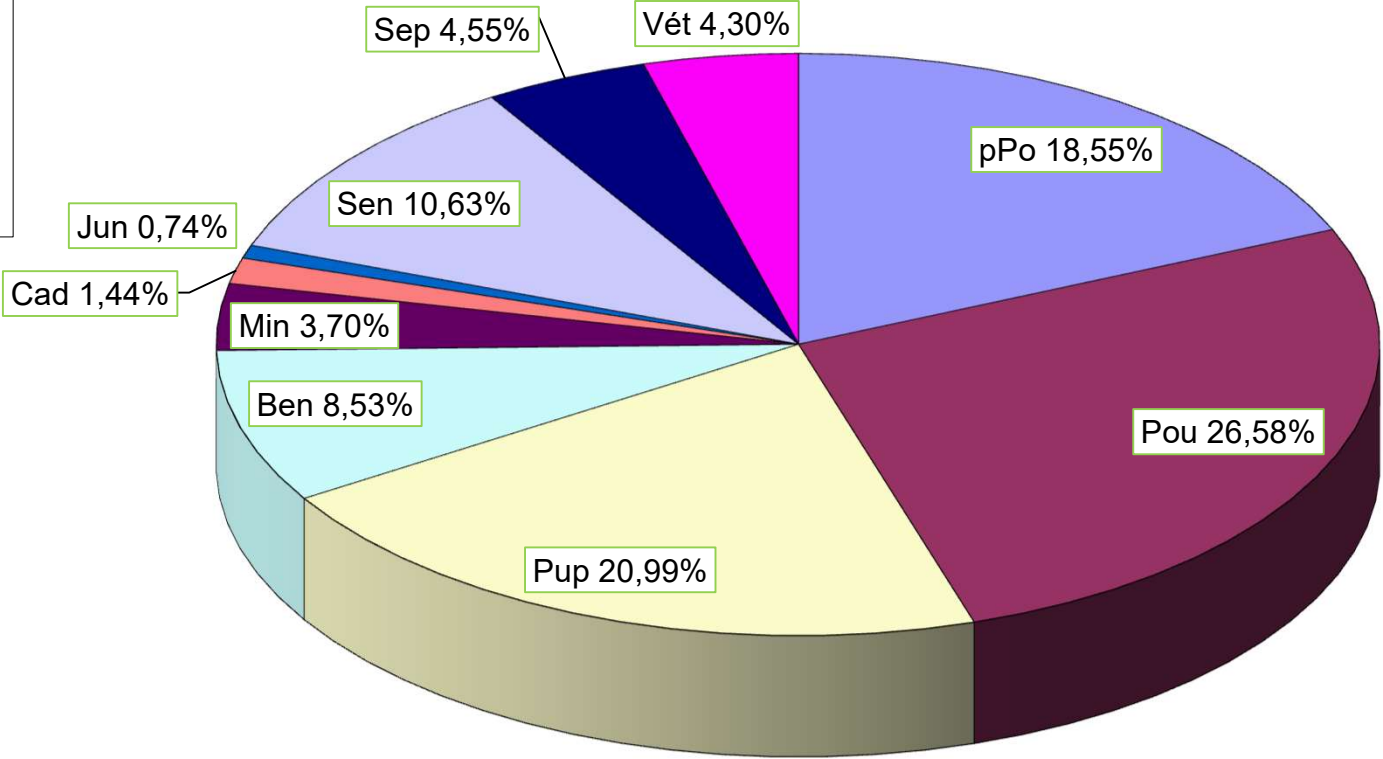

Saison 2023-2024 Catégories d'âges et Licences B

- pPo
- Pou
- Pup
- Ben
- Min
- Cad
- Jun
- Sen
- Sep
- Vét

M.A.J. LE 21/05/2024
38326 Licences B