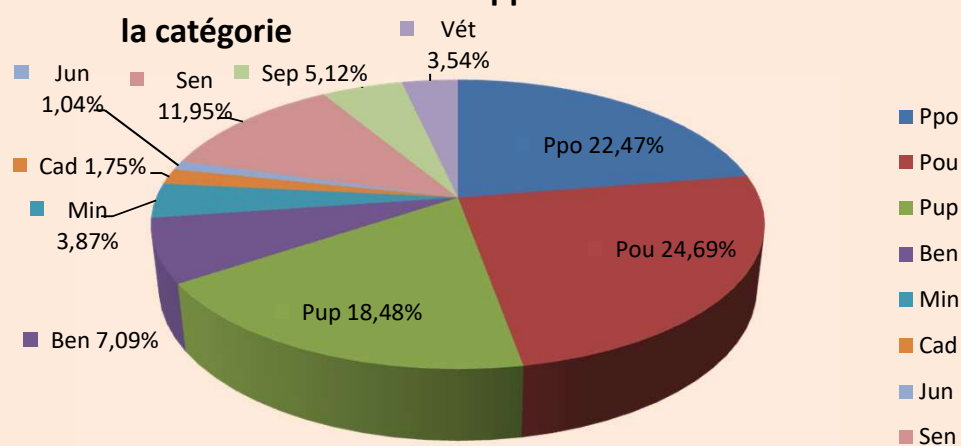

Hommes seuls Lic. A + B rapportées au total H+D de la catégorie

Dames seules Lic. A + B rapportées au total H+D de la catégorie

Licences A & B et H & D par catégorie.

01/07/2022	LICENCES A		LICENCES B	
	Hommes	Dames	Hommes	Dames
Cat.				
Ppo	2009	705	3826	1908
Pou	2724	742	4532	2129
Pup	2726	716	3516	1433
Ben	1788	321	1734	504
Min	1315	234	794	216
Cad	863	129	356	74
Jun	440	74	222	47
Sen	6039	735	2802	654
Sep	3739	273	1038	322
Vét	2172	149	804	263
Totaux	23815	4078	19624	7550