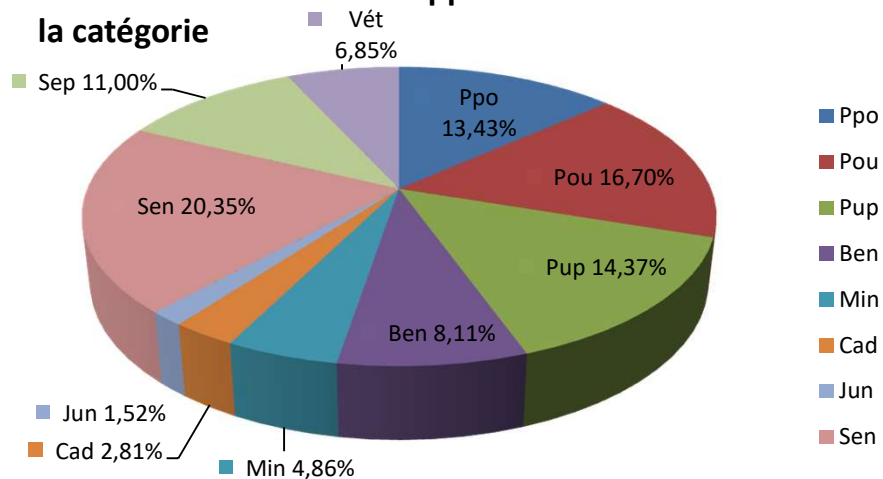

Hommes seuls Lic. A + B rapportées au total H+D de la catégorie

Dames seules Lic. A + B rapportées au total H+D de la catégorie

Licences A & B et H & D par catégorie.

01/07/2022	LICENCES A		LICENCES B	
	Hommes	Dames	Hommes	Dames
Cat.				
Ppo	2009	705	3826	1908
Pou	2724	742	4532	2129
Pup	2726	716	3516	1433
Ben	1788	321	1734	504
Min	1315	234	794	216
Cad	863	129	356	74
Jun	440	74	222	47
Sen	6039	735	2802	654
Sep	3739	273	1038	322
Vét	2172	149	804	263
Totaux	23815	4078	19624	7550