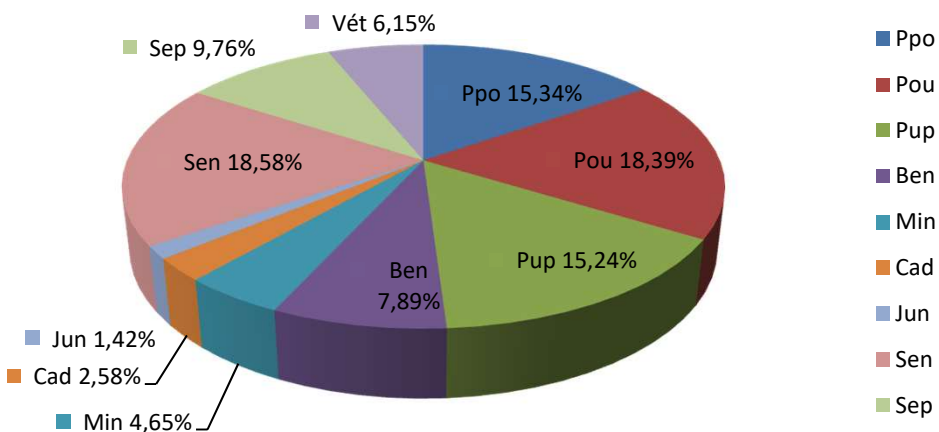

Hommes seuls Lic. A + B rapportées au total H+D de la catégorie

Dames seules Lic. A + B rapportées au total H+D de la catégorie

Licences A & B et H & D par catégorie.

01/07/2022	LICENCES A		LICENCES B	
	Hommes	Dames	Hommes	Dames
Cat.				
Ppo	2009	705	3826	1908
Pou	2724	742	4532	2129
Pup	2726	716	3516	1433
Ben	1788	321	1734	504
Min	1315	234	794	216
Cad	863	129	356	74
Jun	440	74	222	47
Sen	6039	735	2802	654
Sep	3739	273	1038	322
Vét	2172	149	804	263
Totaux	23815	4078	19624	7550