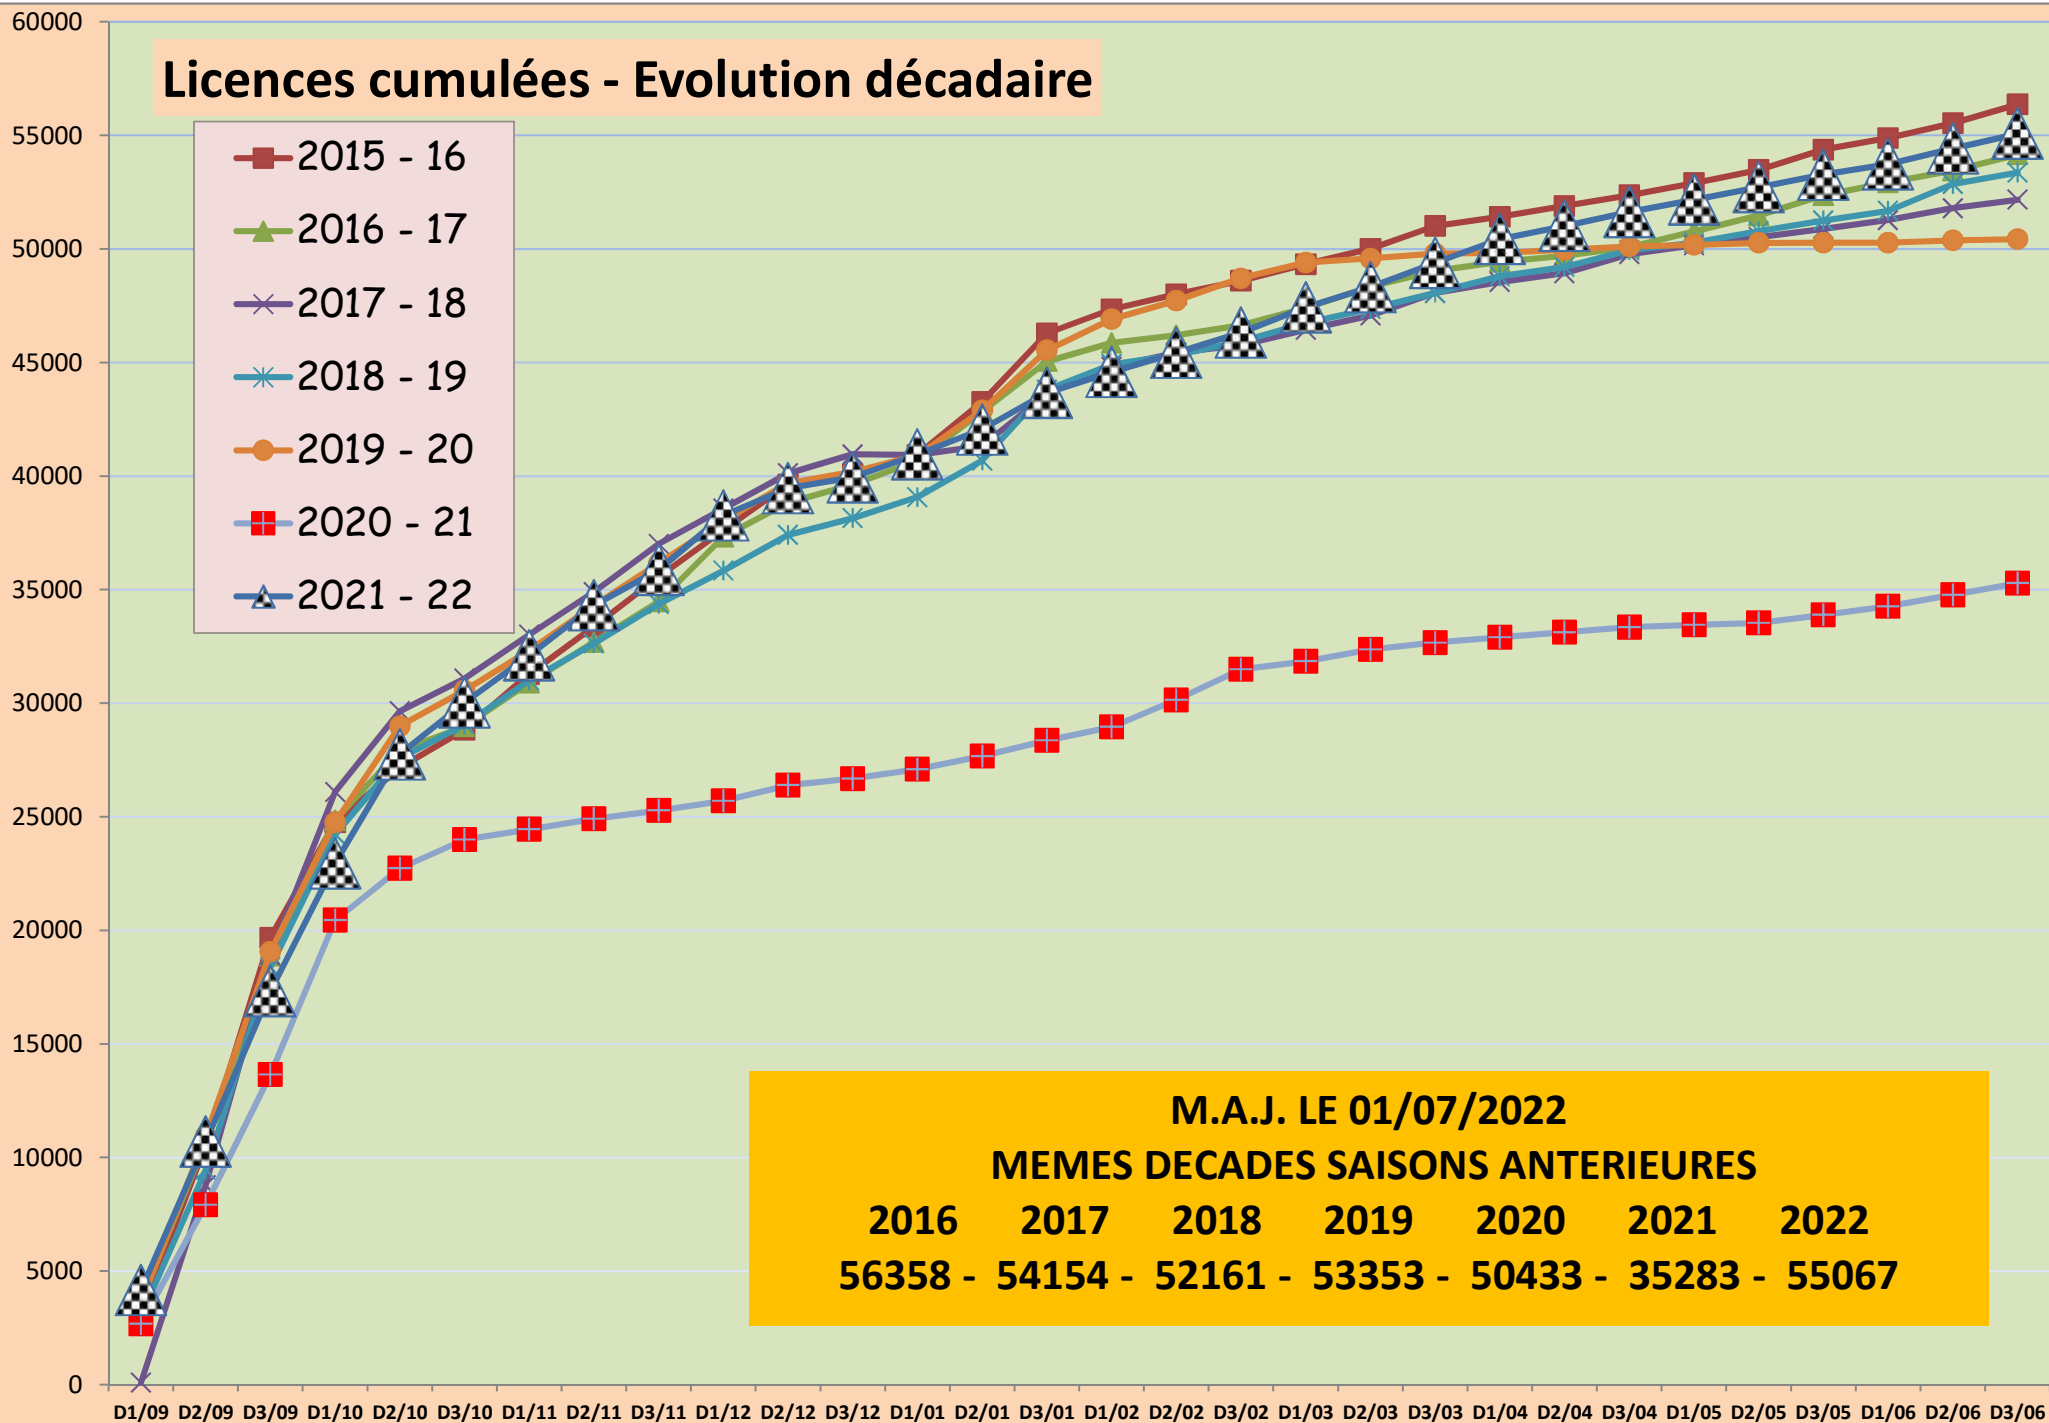

Licences cumulées - Evolution décadaire

M.A.J. LE 01/07/2022
MEMES DECADES SAISONS ANTERIEURES
2016 2017 2018 2019 2020 2021 2022
56358 - 54154 - 52161 - 53353 - 50433 - 35283 - 55067

D1/09 : 1 - 10 septembre D2/04 : 11 - 20 avril D3/12 : 21 - 31 décembre