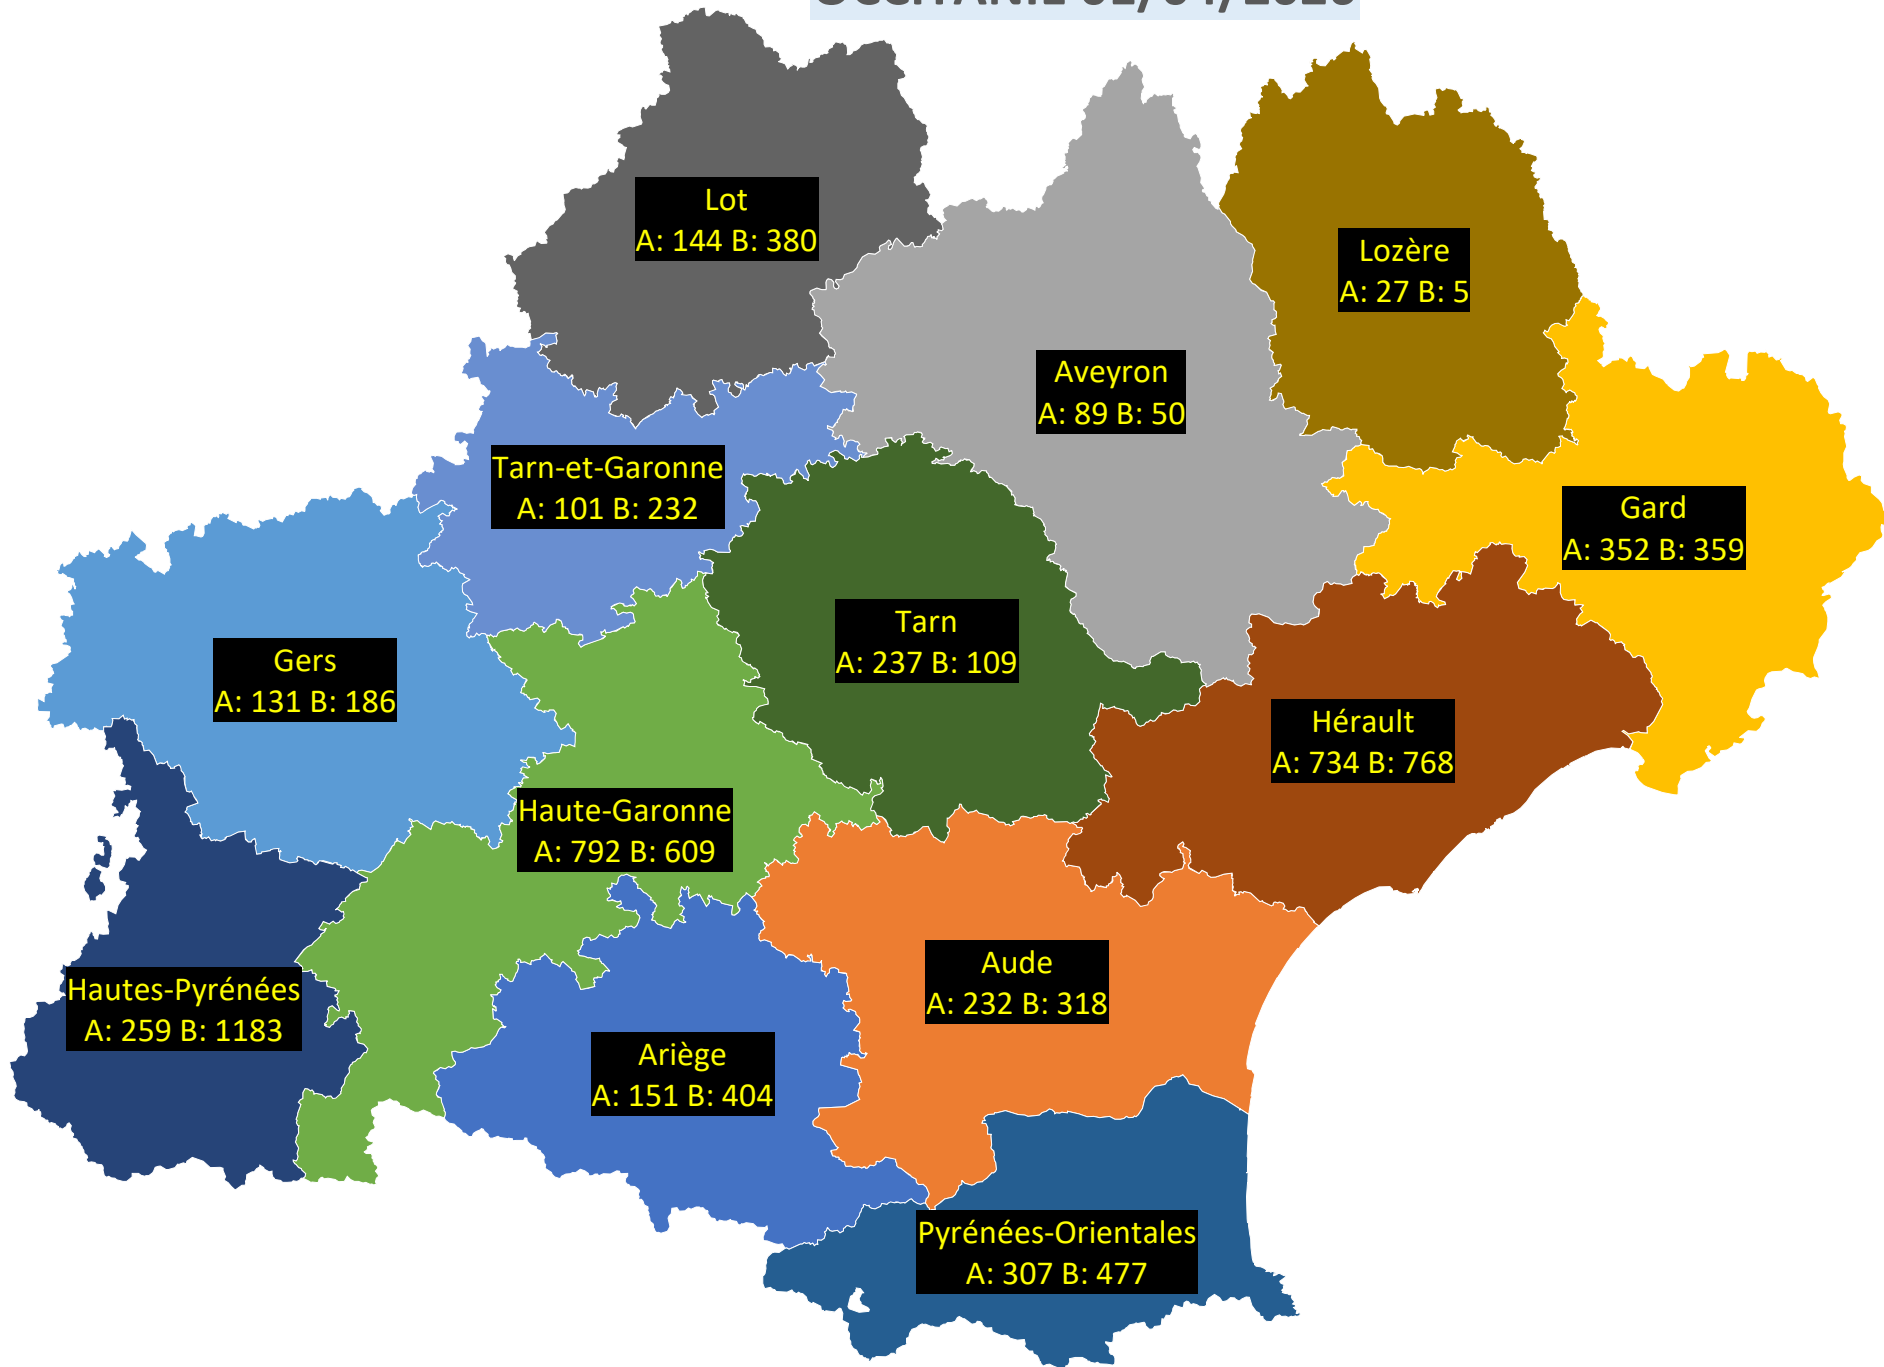

ILE-DE-FRANCE 01/04/2026

■ A: 573 B: 565 ■ A: 1695 B: 1538 ■ A: 1899 B: 1559 ■ A: 851 B: 718 ■ A: 879 B: 614 ■ A: 1113 B: 1308 ■ A: 1006 B: 1292 ■ A: 1116 B: 893

NOUVELLE-AQUITAINE 01/04/2026

NORMANDIE 01/04/2026

■ A: 415 B: 230 ■ A: 213 B: 187 ■ A: 323 B: 364 ■ A: 116 B: 196 ■ A: 780 B: 444

OCCITANIE 01/04/2026

- A: 151 B: 404
- A: 232 B: 318
- A: 89 B: 50
- A: 352 B: 359
- A: 131 B: 186
- A: 792 B: 609
- A: 259 B: 1183
- A: 734 B: 768
- A: 144 B: 380
- A: 27 B: 5
- A: 307 B: 477
- A: 237 B: 109
- A: 101 B: 232

PROVENCE-ALPES-COTE D'AZUR 01/04/2026

■ A: 58 B: 91 ■ A: 678 B: 925 ■ A: 1437 B: 1891 ■ A: 125 B: 92 ■ A: 928 B: 1135 ■ A: 599 B: 209

LIGUE PAYS-DE-LA-LOIRE 01/04/2026

■ A: 945 B: 916 ■ A: 340 B: 266 ■ A: 150 B: 322 ■ A: 337 B: 401 ■ A: 407 B: 294