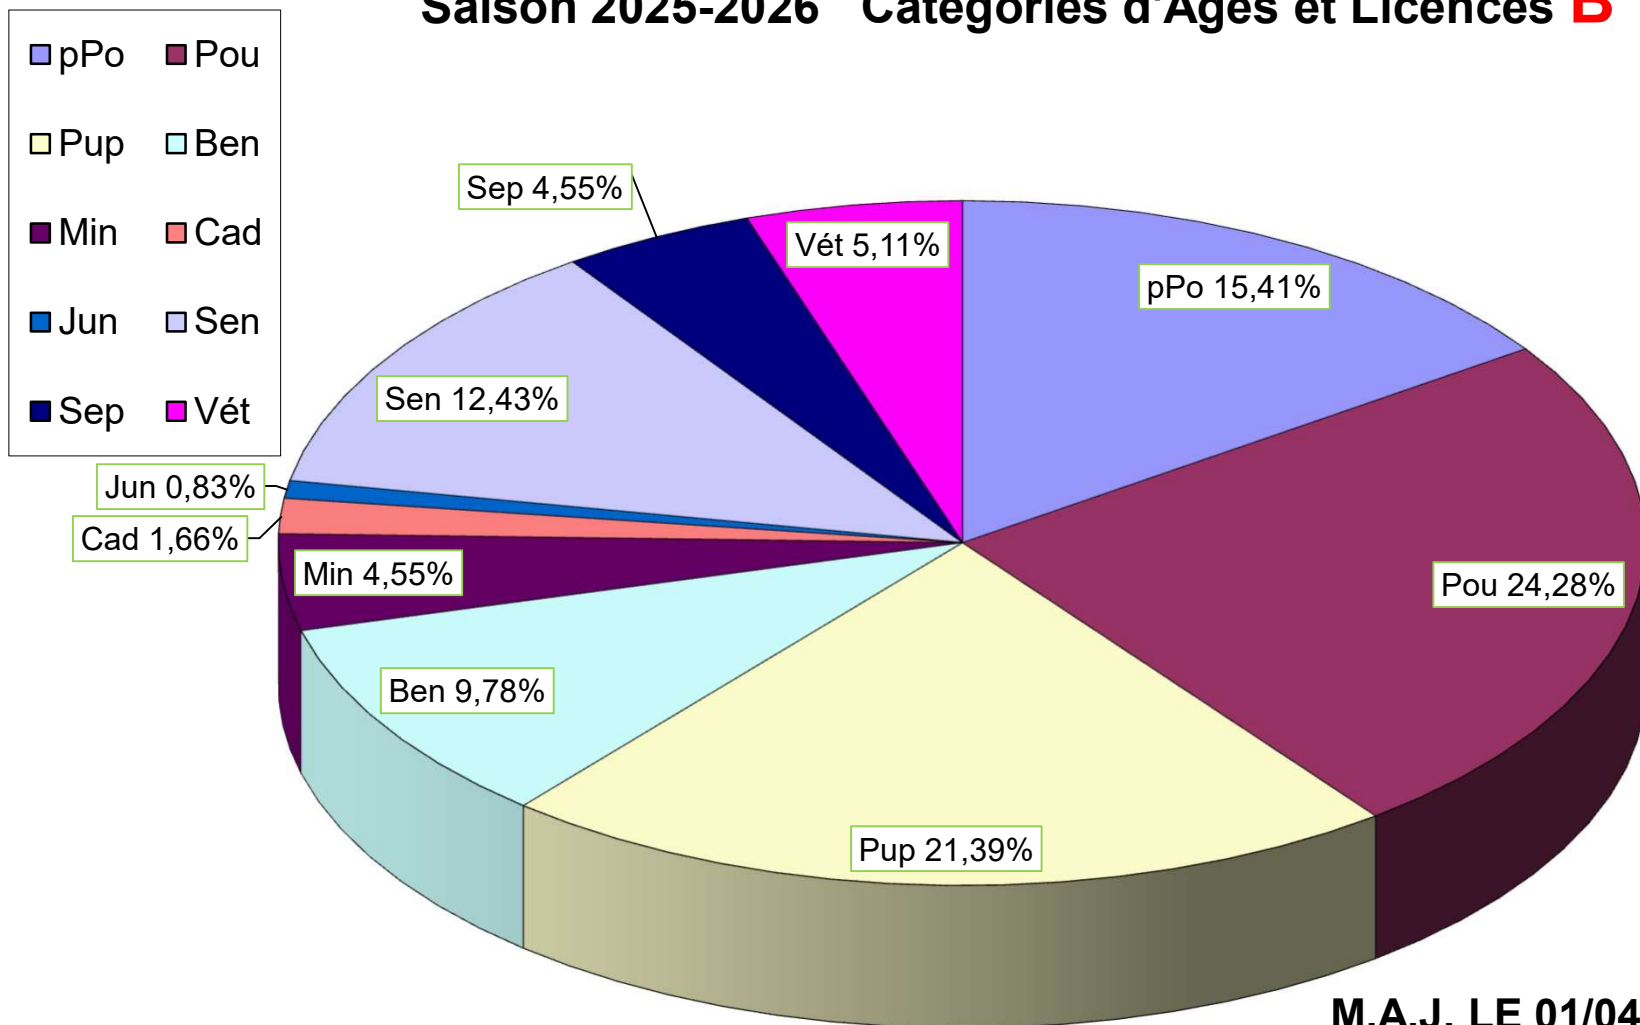

## Saison 2025-2026 Catégories d'âges et Licences B

M.A.J. LE 01/04/2026  
43203 Licences B