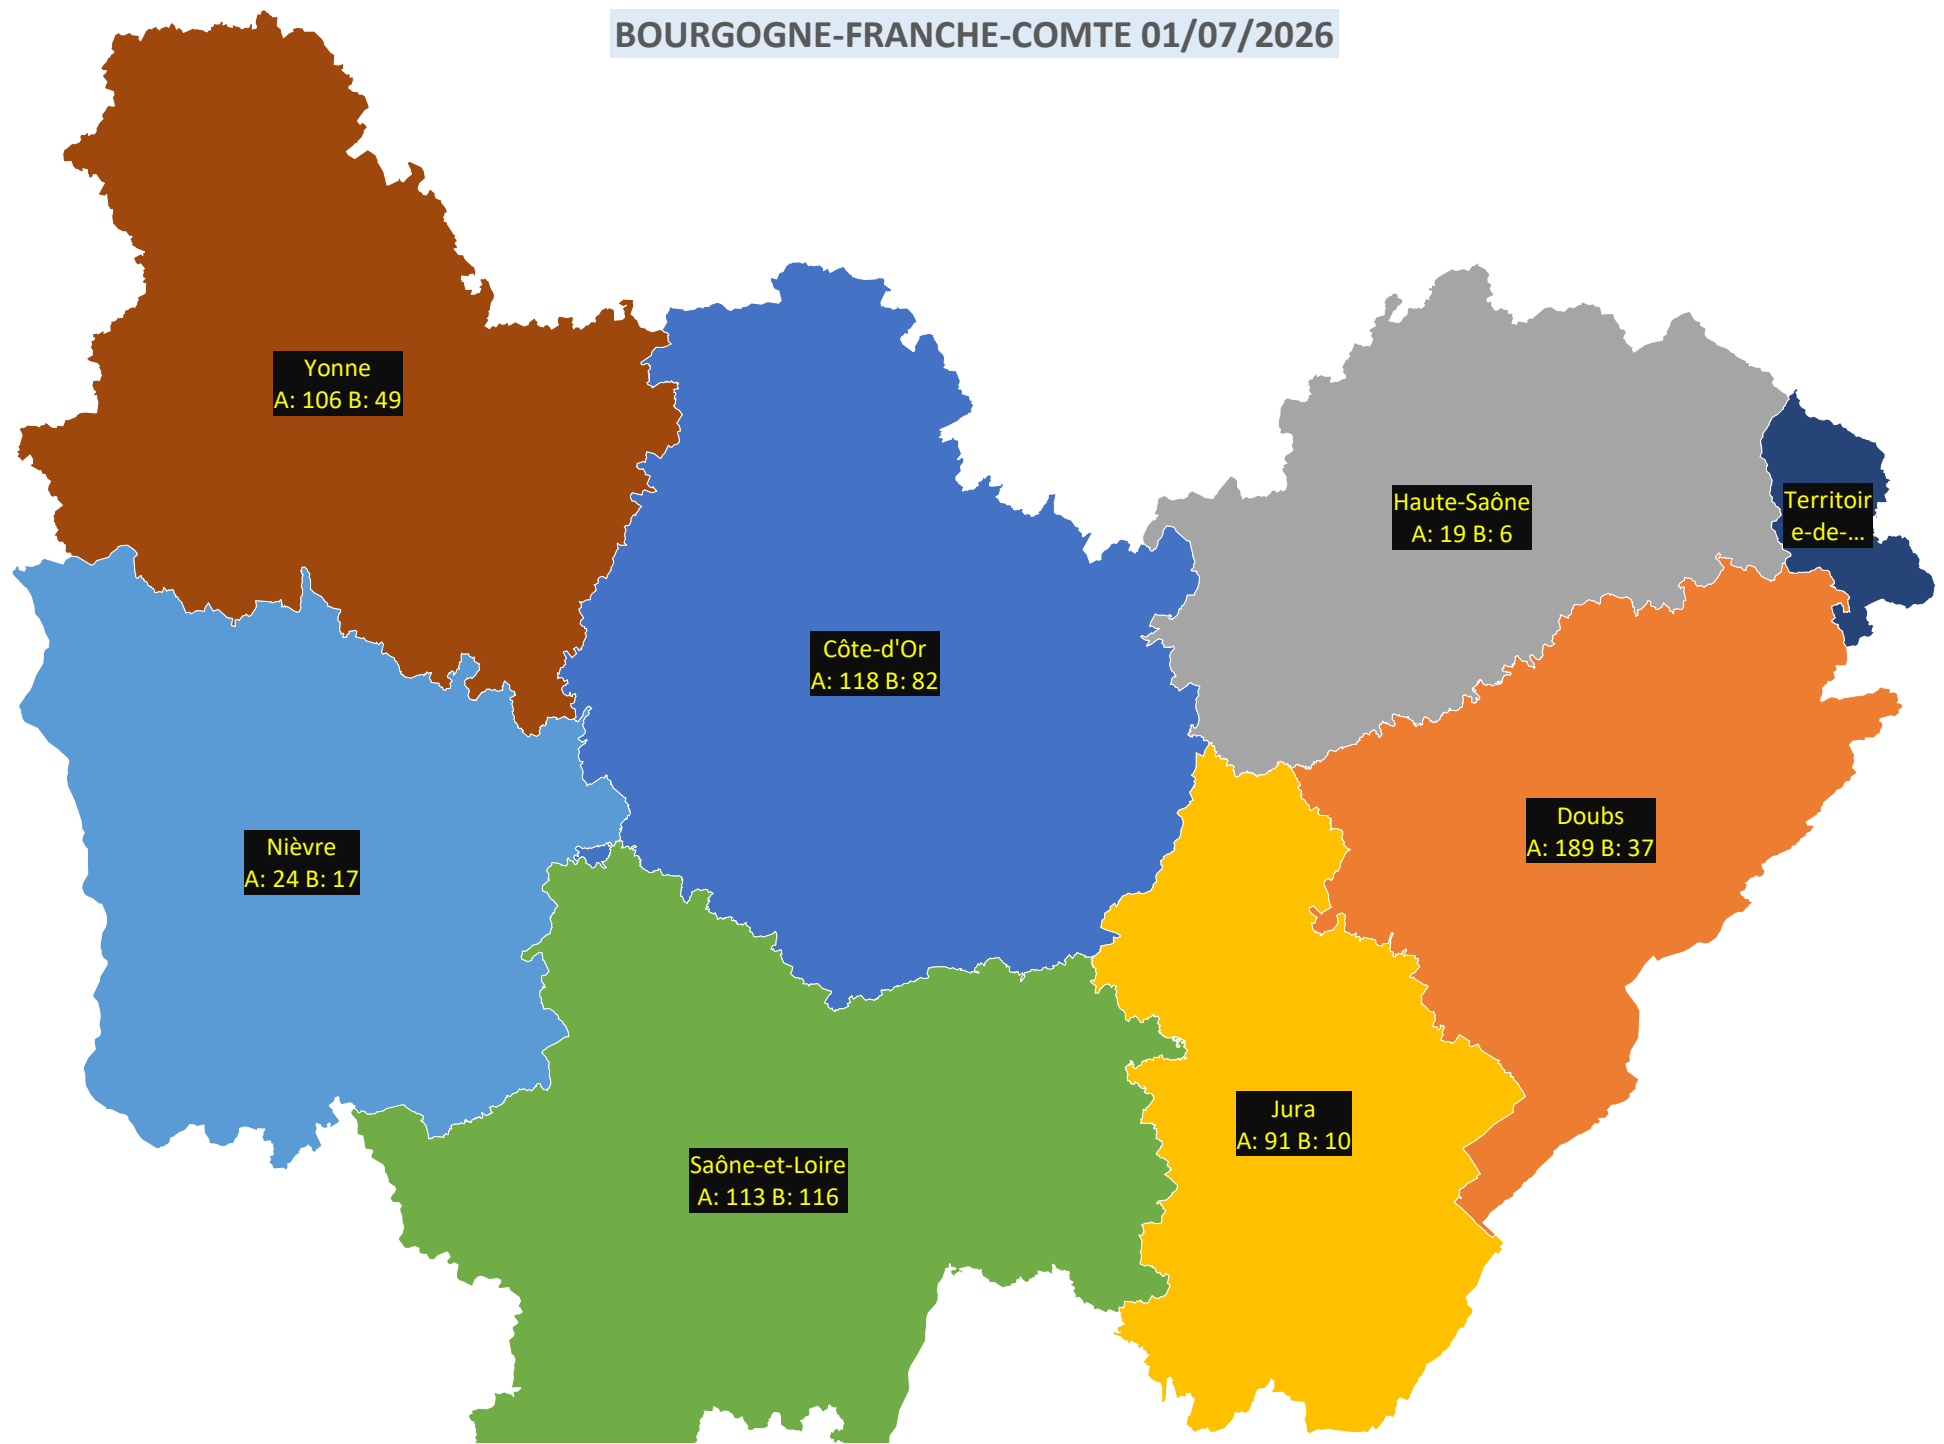

AUVERGNE-RHONE-ALPES 01/07/2026

■ A: 407 B: 653 ■ A: 127 B: 163 ■ A: 86 B: 47 ■ A: 30 B: 26 ■ A: 269 B: 212 ■ A: 63 B: 48
■ A: 628 B: 828 ■ A: 672 B: 772 ■ A: 183 B: 428 ■ A: 310 B: 523 ■ A: 1264 B: 1777 ■ A: 277 B: 342

■ A: 118 B: 82 ■ A: 189 B: 37 ■ A: 19 B: 6 ■ A: 91 B: 10 ■ A: 24 B: 17 ■ A: 113 B: 116 ■ A: 59 B: 13 ■ A: 106 B: 49

BRETAGNE 01/07/2026

■ A: 420 B: 877 ■ A: 597 B: 616 ■ A: 837 B: 723 ■ A: 525 B: 770

CORSE 01/07/2026

- A: 187 B: 33
- A: 558 B: 28

CENTRE-VAL-DE-LOIRE 01/07/2026

■ A: 53 B: 212 ■ A: 253 B: 379 ■ A: 59 B: 44 ■ A: 564 B: 496 ■ A: 360 B: 740 ■ A: 121 B: 71

GRAND-EST 01/07/2026

A: 187 B: 71	A: 83 B: 56	A: 1949 B: 567	A: 92 B: 70	A: 930 B: 429
A: 714 B: 340	A: 594 B: 678	A: 30 B: 68	A: 758 B: 506	A: 187 B: 76