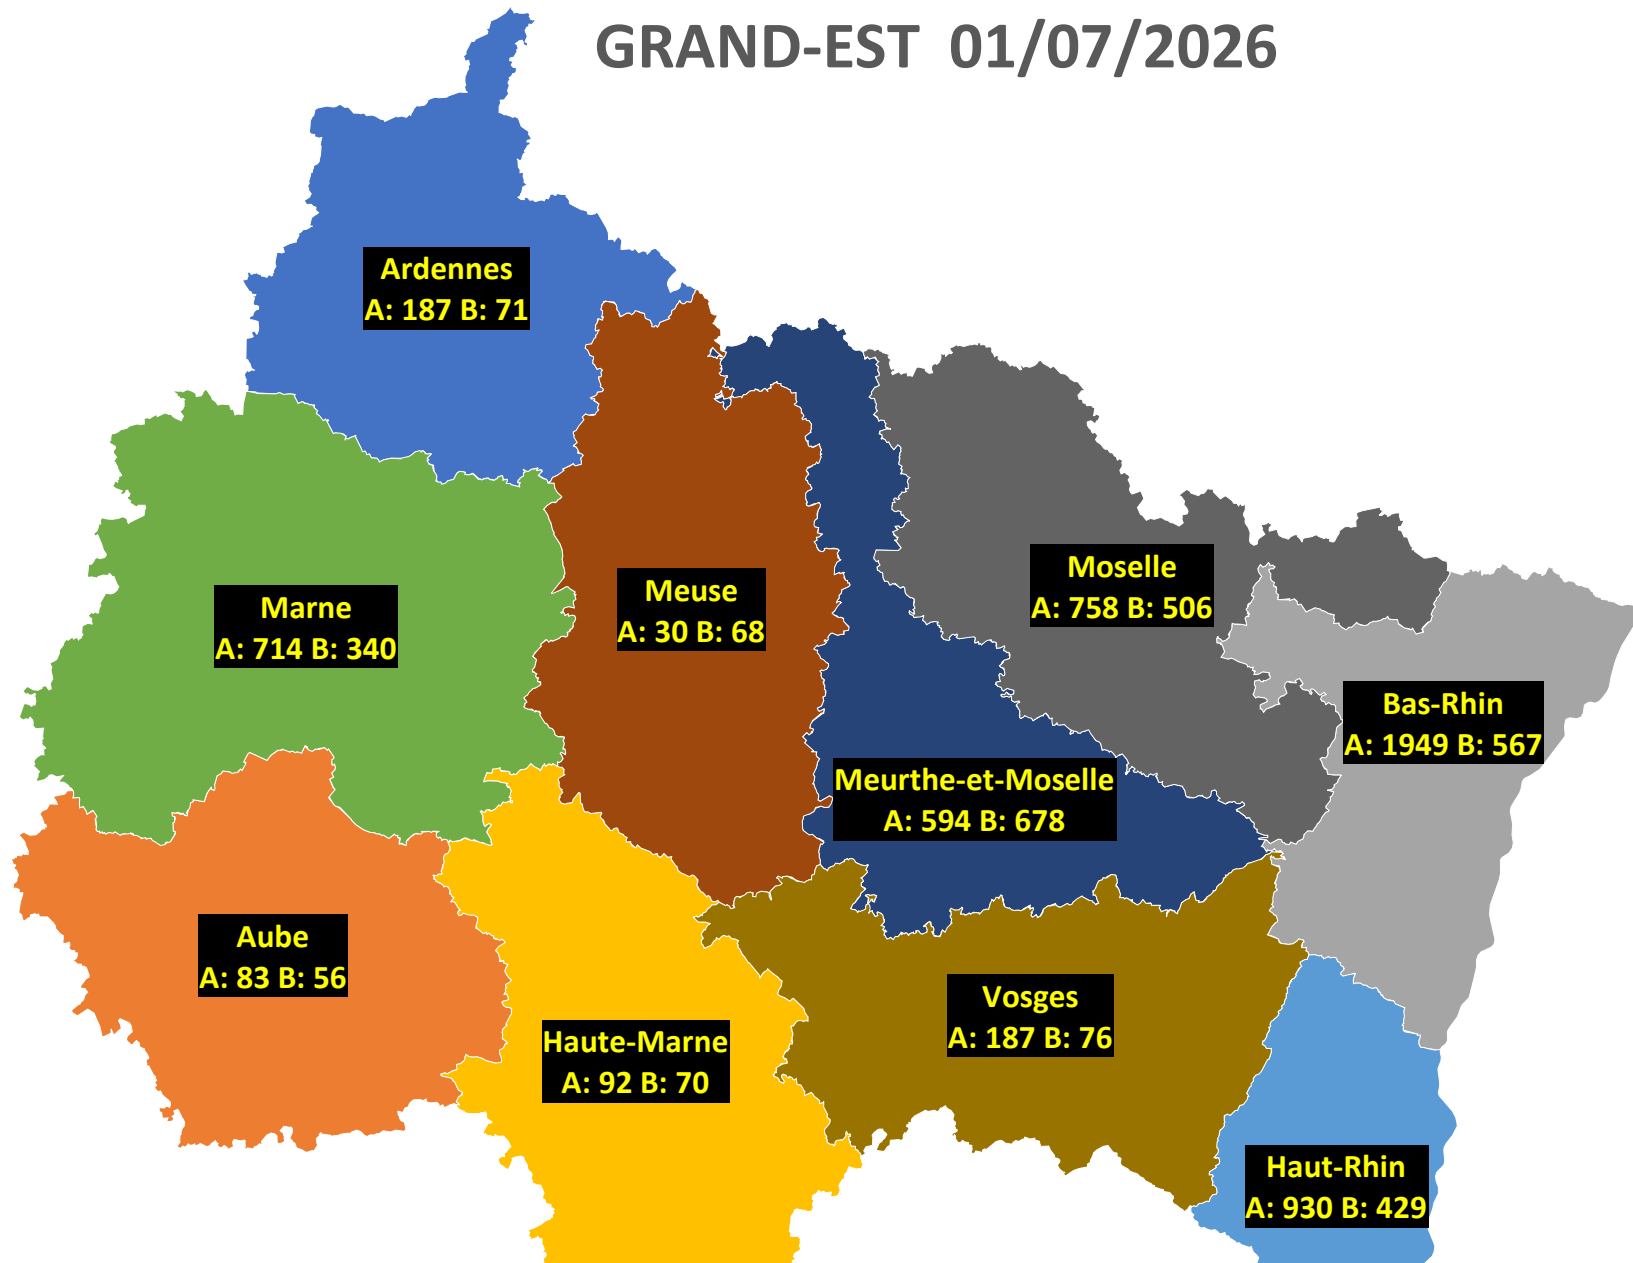

AUVERGNE-RHONE-ALPES 01/07/2026

■ A: 407 B: 653 ■ A: 127 B: 163 ■ A: 86 B: 47 ■ A: 30 B: 26 ■ A: 269 B: 212 ■ A: 63 B: 48
■ A: 628 B: 828 ■ A: 672 B: 772 ■ A: 183 B: 428 ■ A: 310 B: 523 ■ A: 1264 B: 1777 ■ A: 277 B: 342

■ A: 118 B: 82 ■ A: 189 B: 37 ■ A: 19 B: 6 ■ A: 91 B: 10 ■ A: 24 B: 17 ■ A: 113 B: 116 ■ A: 59 B: 13 ■ A: 106 B: 49

BRETAGNE 01/07/2026

■ A: 420 B: 877 ■ A: 597 B: 616 ■ A: 837 B: 723 ■ A: 525 B: 770

CORSE 01/07/2026

- A: 187 B: 33
- A: 558 B: 28

CENTRE-VAL-DE-LOIRE 01/07/2026

■ A: 53 B: 212 ■ A: 253 B: 379 ■ A: 59 B: 44 ■ A: 564 B: 496 ■ A: 360 B: 740 ■ A: 121 B: 71

GRAND-EST 01/07/2026

A: 187 B: 71	A: 83 B: 56	A: 1949 B: 567	A: 92 B: 70	A: 930 B: 429
A: 714 B: 340	A: 594 B: 678	A: 30 B: 68	A: 758 B: 506	A: 187 B: 76

HAUTS-DE-FRANCE 01/07/2026