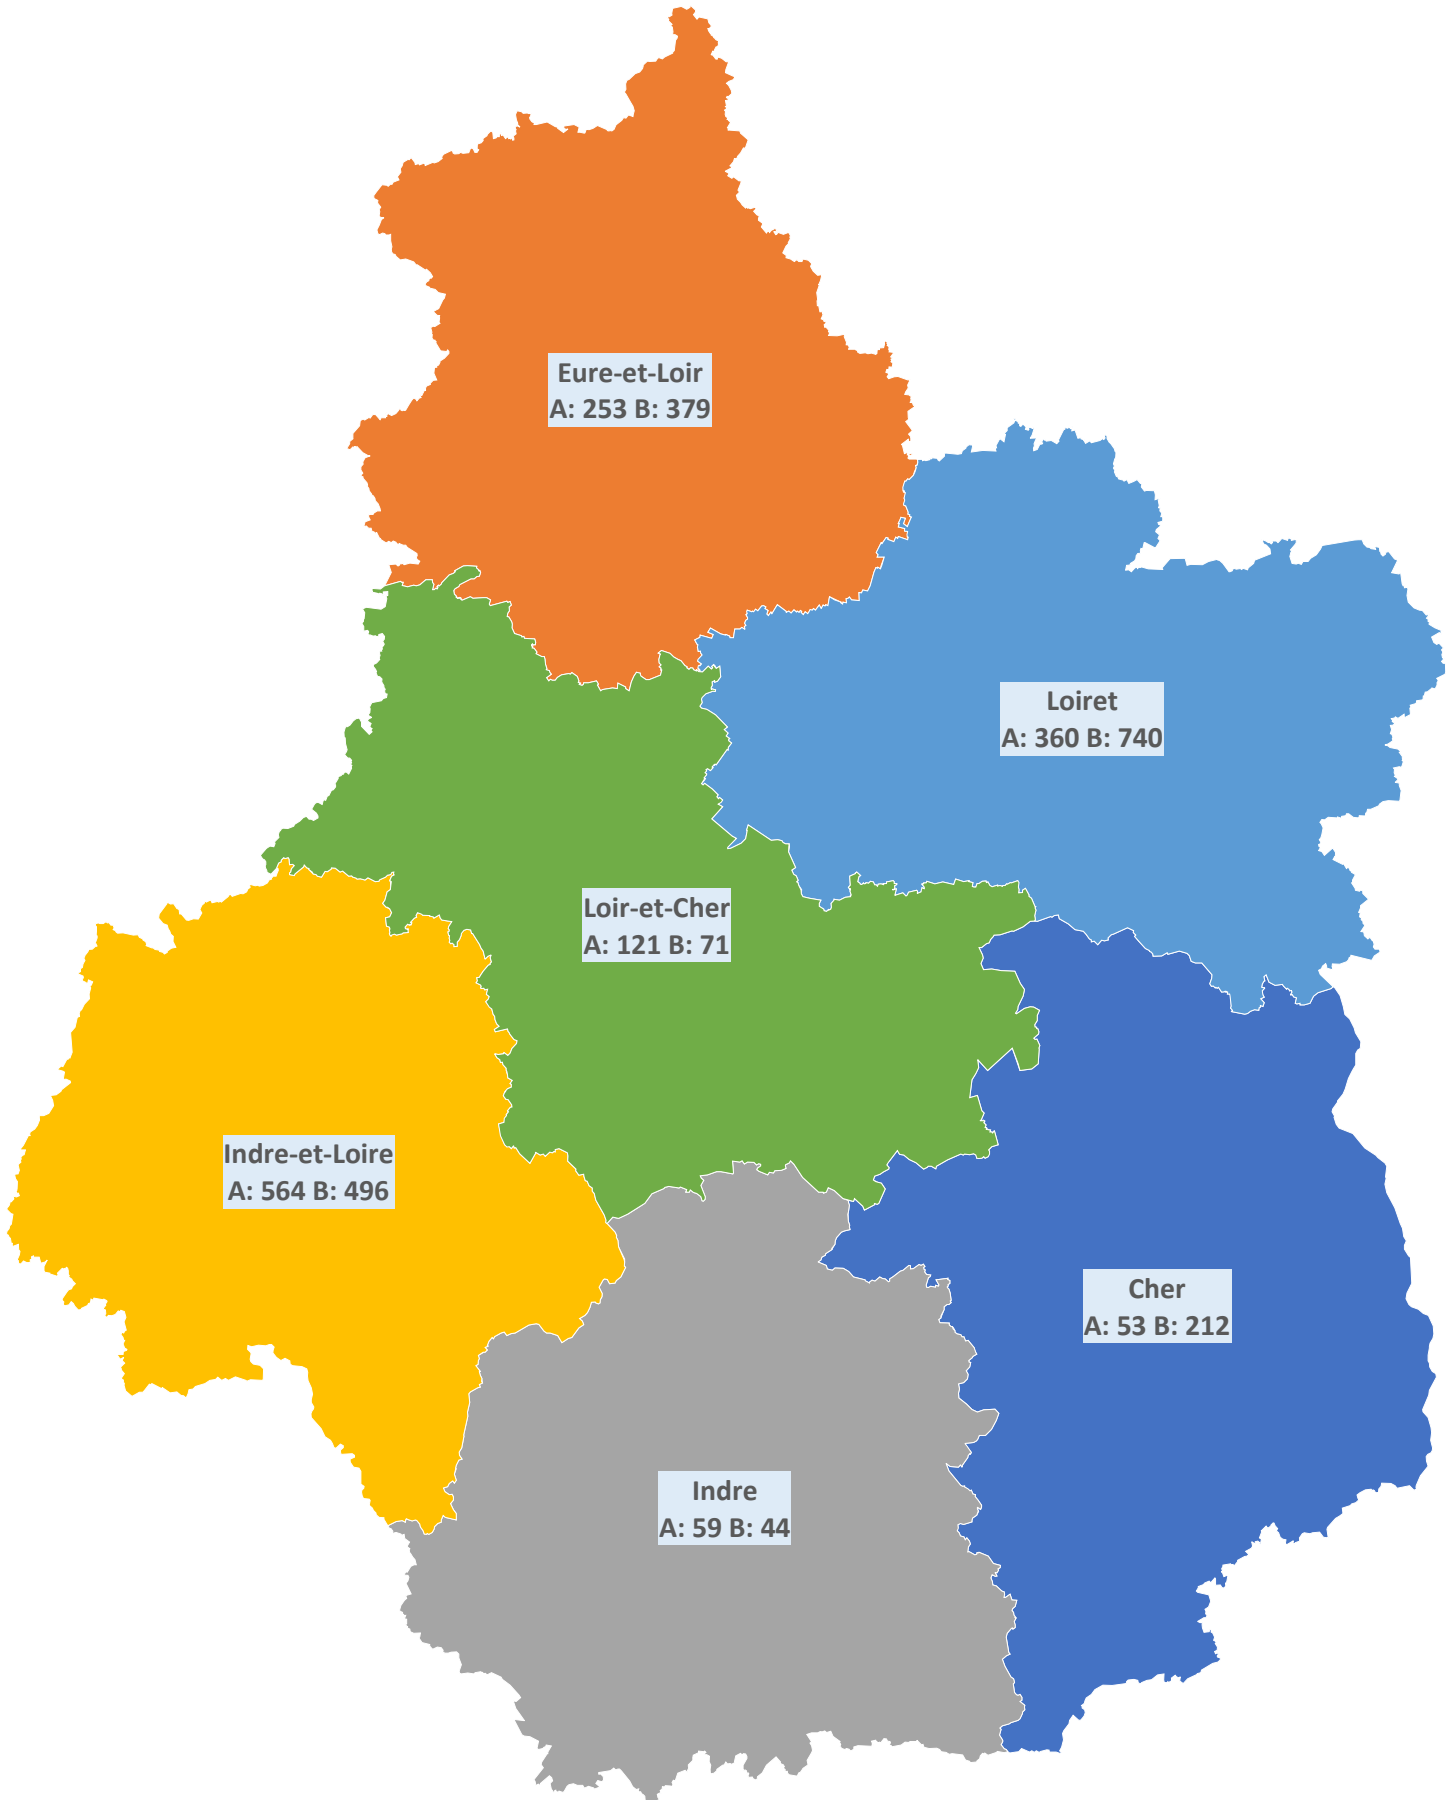

AUVERGNE-RHONE-ALPES 01/07/2026

■ A: 407 B: 653 ■ A: 127 B: 163 ■ A: 86 B: 47 ■ A: 30 B: 26 ■ A: 269 B: 212 ■ A: 63 B: 48
■ A: 628 B: 828 ■ A: 672 B: 772 ■ A: 183 B: 428 ■ A: 310 B: 523 ■ A: 1264 B: 1777 ■ A: 277 B: 342

■ A: 118 B: 82 ■ A: 189 B: 37 ■ A: 19 B: 6 ■ A: 91 B: 10 ■ A: 24 B: 17 ■ A: 113 B: 116 ■ A: 59 B: 13 ■ A: 106 B: 49

BRETAGNE 01/07/2026

■ A: 420 B: 877 ■ A: 597 B: 616 ■ A: 837 B: 723 ■ A: 525 B: 770

CORSE 01/07/2026

- A: 187 B: 33
- A: 558 B: 28

CENTRE-VAL-DE-LOIRE 01/07/2026

■ A: 53 B: 212 ■ A: 253 B: 379 ■ A: 59 B: 44 ■ A: 564 B: 496 ■ A: 360 B: 740 ■ A: 121 B: 71

GRAND-EST 01/07/2026

A: 187 B: 71	A: 83 B: 56	A: 1949 B: 567	A: 92 B: 70	A: 930 B: 429
A: 714 B: 340	A: 594 B: 678	A: 30 B: 68	A: 758 B: 506	A: 187 B: 76