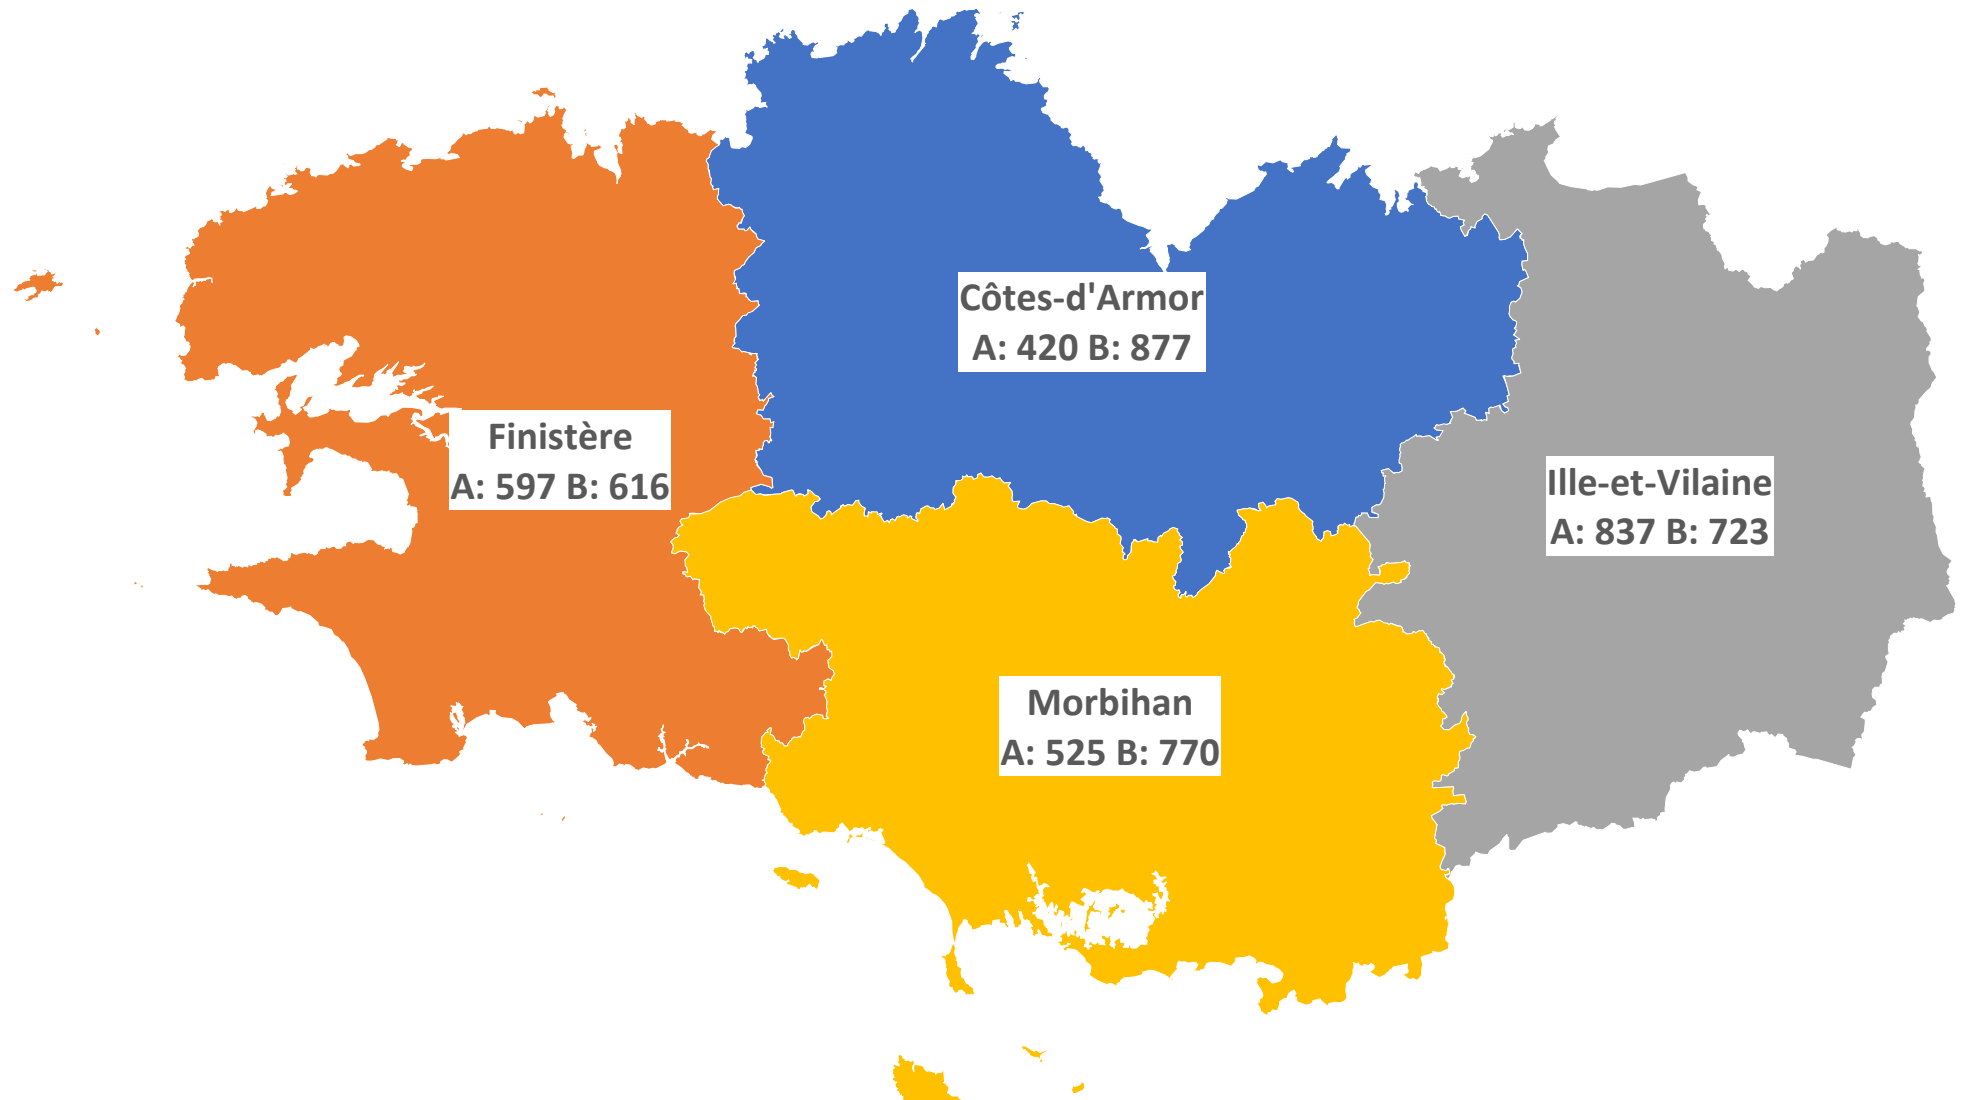

AUVERGNE-RHONE-ALPES 01/07/2026

■ A: 407 B: 653 ■ A: 127 B: 163 ■ A: 86 B: 47 ■ A: 30 B: 26 ■ A: 269 B: 212 ■ A: 63 B: 48
■ A: 628 B: 828 ■ A: 672 B: 772 ■ A: 183 B: 428 ■ A: 310 B: 523 ■ A: 1264 B: 1777 ■ A: 277 B: 342

■ A: 118 B: 82 ■ A: 189 B: 37 ■ A: 19 B: 6 ■ A: 91 B: 10 ■ A: 24 B: 17 ■ A: 113 B: 116 ■ A: 59 B: 13 ■ A: 106 B: 49

BRETAGNE 01/07/2026

■ A: 420 B: 877 ■ A: 597 B: 616 ■ A: 837 B: 723 ■ A: 525 B: 770

CORSE 01/07/2026

- A: 187 B: 33
- A: 558 B: 28

CENTRE-VAL-DE-LOIRE 01/07/2026

■ A: 53 B: 212 ■ A: 253 B: 379 ■ A: 59 B: 44 ■ A: 564 B: 496 ■ A: 360 B: 740 ■ A: 121 B: 71

GRAND-EST 01/07/2026

A: 187 B: 71	A: 83 B: 56	A: 1949 B: 567	A: 92 B: 70	A: 930 B: 429
A: 714 B: 340	A: 594 B: 678	A: 30 B: 68	A: 758 B: 506	A: 187 B: 76