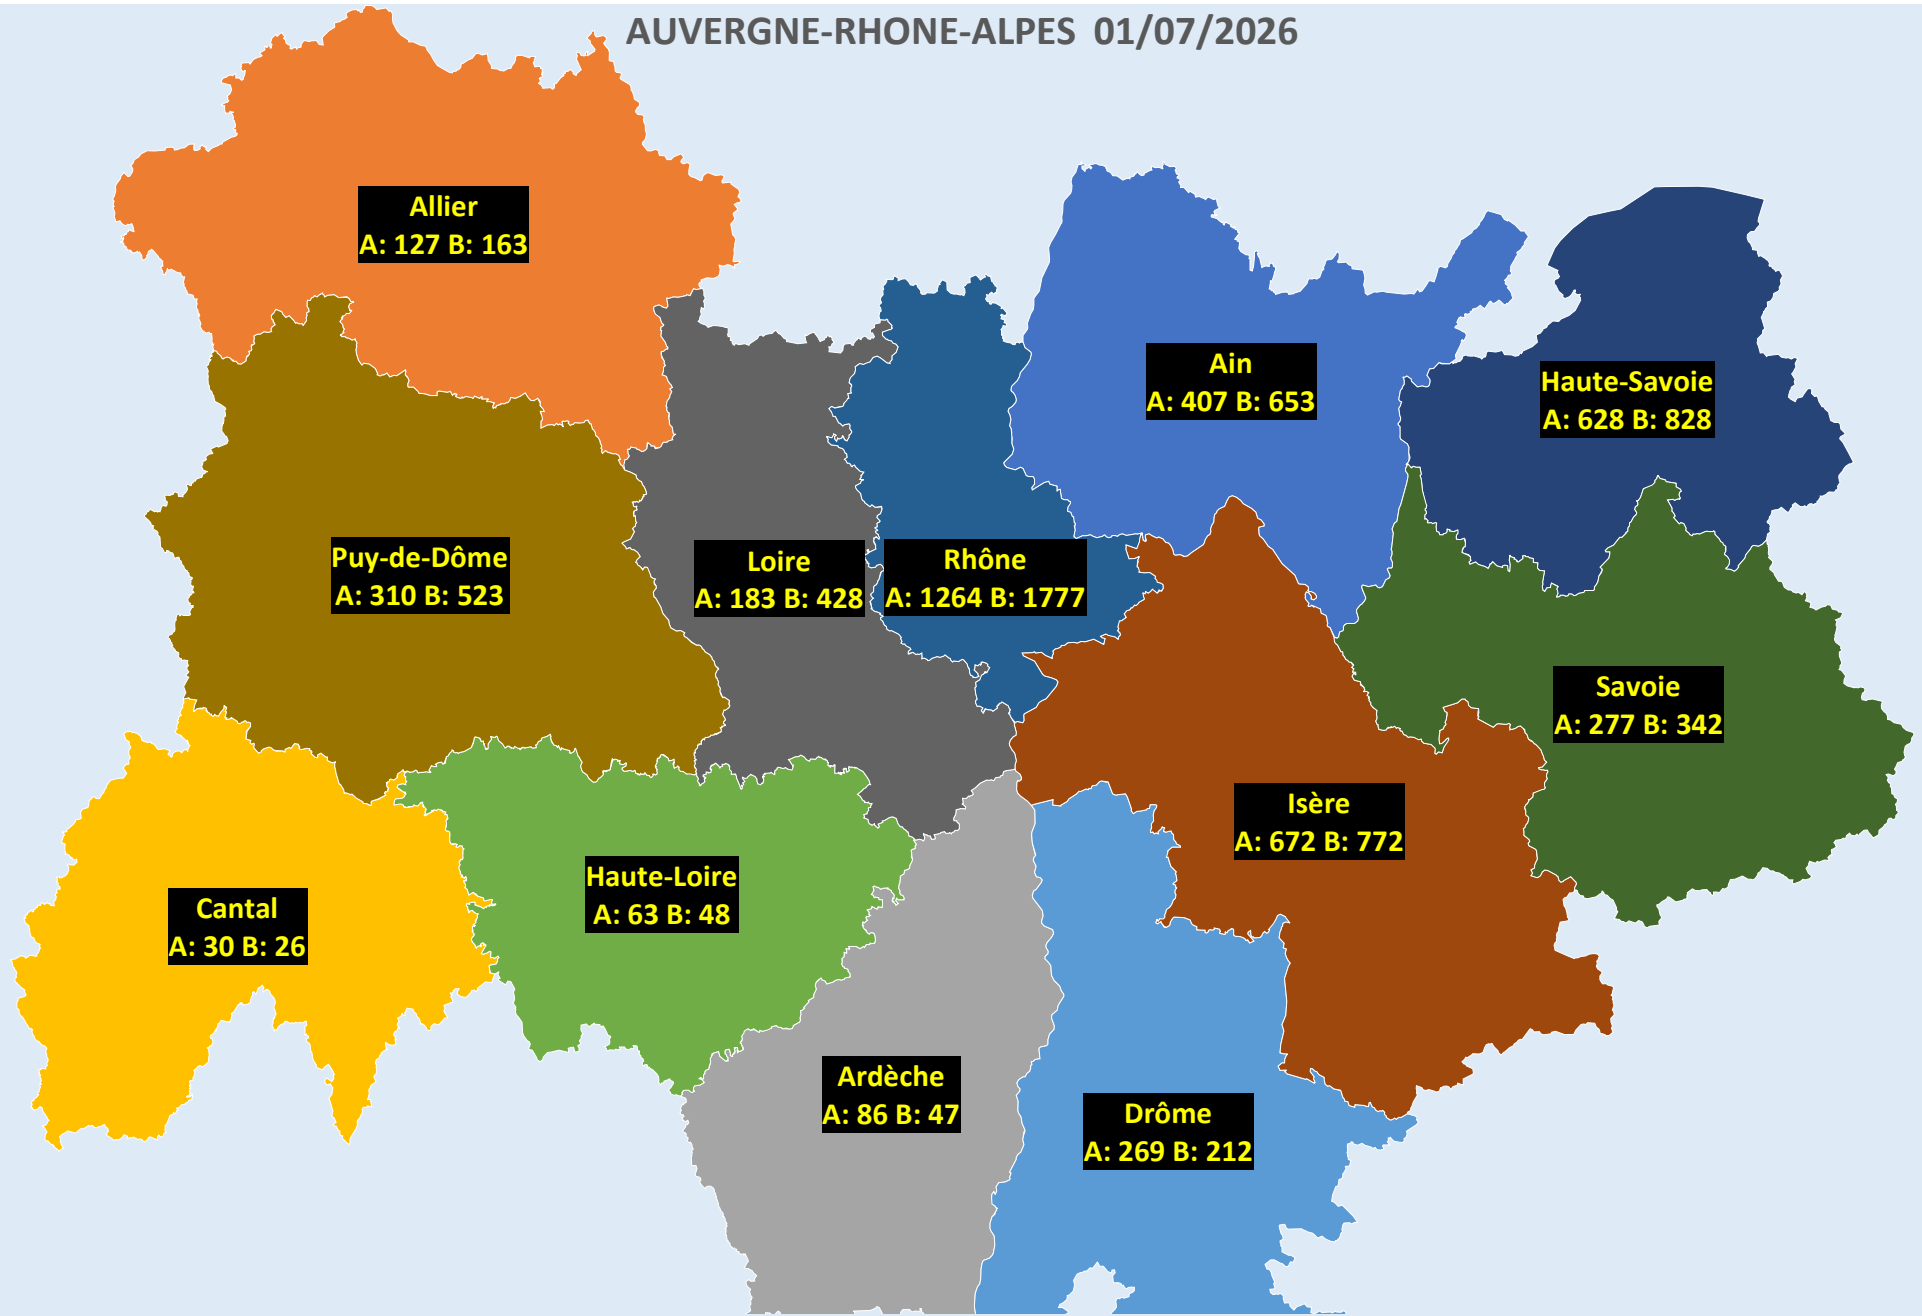

AUVERGNE-RHONE-ALPES 01/07/2026

■ A: 407 B: 653 ■ A: 127 B: 163 ■ A: 86 B: 47 ■ A: 30 B: 26 ■ A: 269 B: 212 ■ A: 63 B: 48
■ A: 628 B: 828 ■ A: 672 B: 772 ■ A: 183 B: 428 ■ A: 310 B: 523 ■ A: 1264 B: 1777 ■ A: 277 B: 342

■ A: 118 B: 82 ■ A: 189 B: 37 ■ A: 19 B: 6 ■ A: 91 B: 10 ■ A: 24 B: 17 ■ A: 113 B: 116 ■ A: 59 B: 13 ■ A: 106 B: 49

BRETAGNE 01/07/2026

■ A: 420 B: 877 ■ A: 597 B: 616 ■ A: 837 B: 723 ■ A: 525 B: 770

CORSE 01/07/2026

- A: 187 B: 33
- A: 558 B: 28

CENTRE-VAL-DE-LOIRE 01/07/2026

■ A: 53 B: 212 ■ A: 253 B: 379 ■ A: 59 B: 44 ■ A: 564 B: 496 ■ A: 360 B: 740 ■ A: 121 B: 71

GRAND-EST 01/07/2026

A: 187 B: 71	A: 83 B: 56	A: 1949 B: 567	A: 92 B: 70	A: 930 B: 429
A: 714 B: 340	A: 594 B: 678	A: 30 B: 68	A: 758 B: 506	A: 187 B: 76