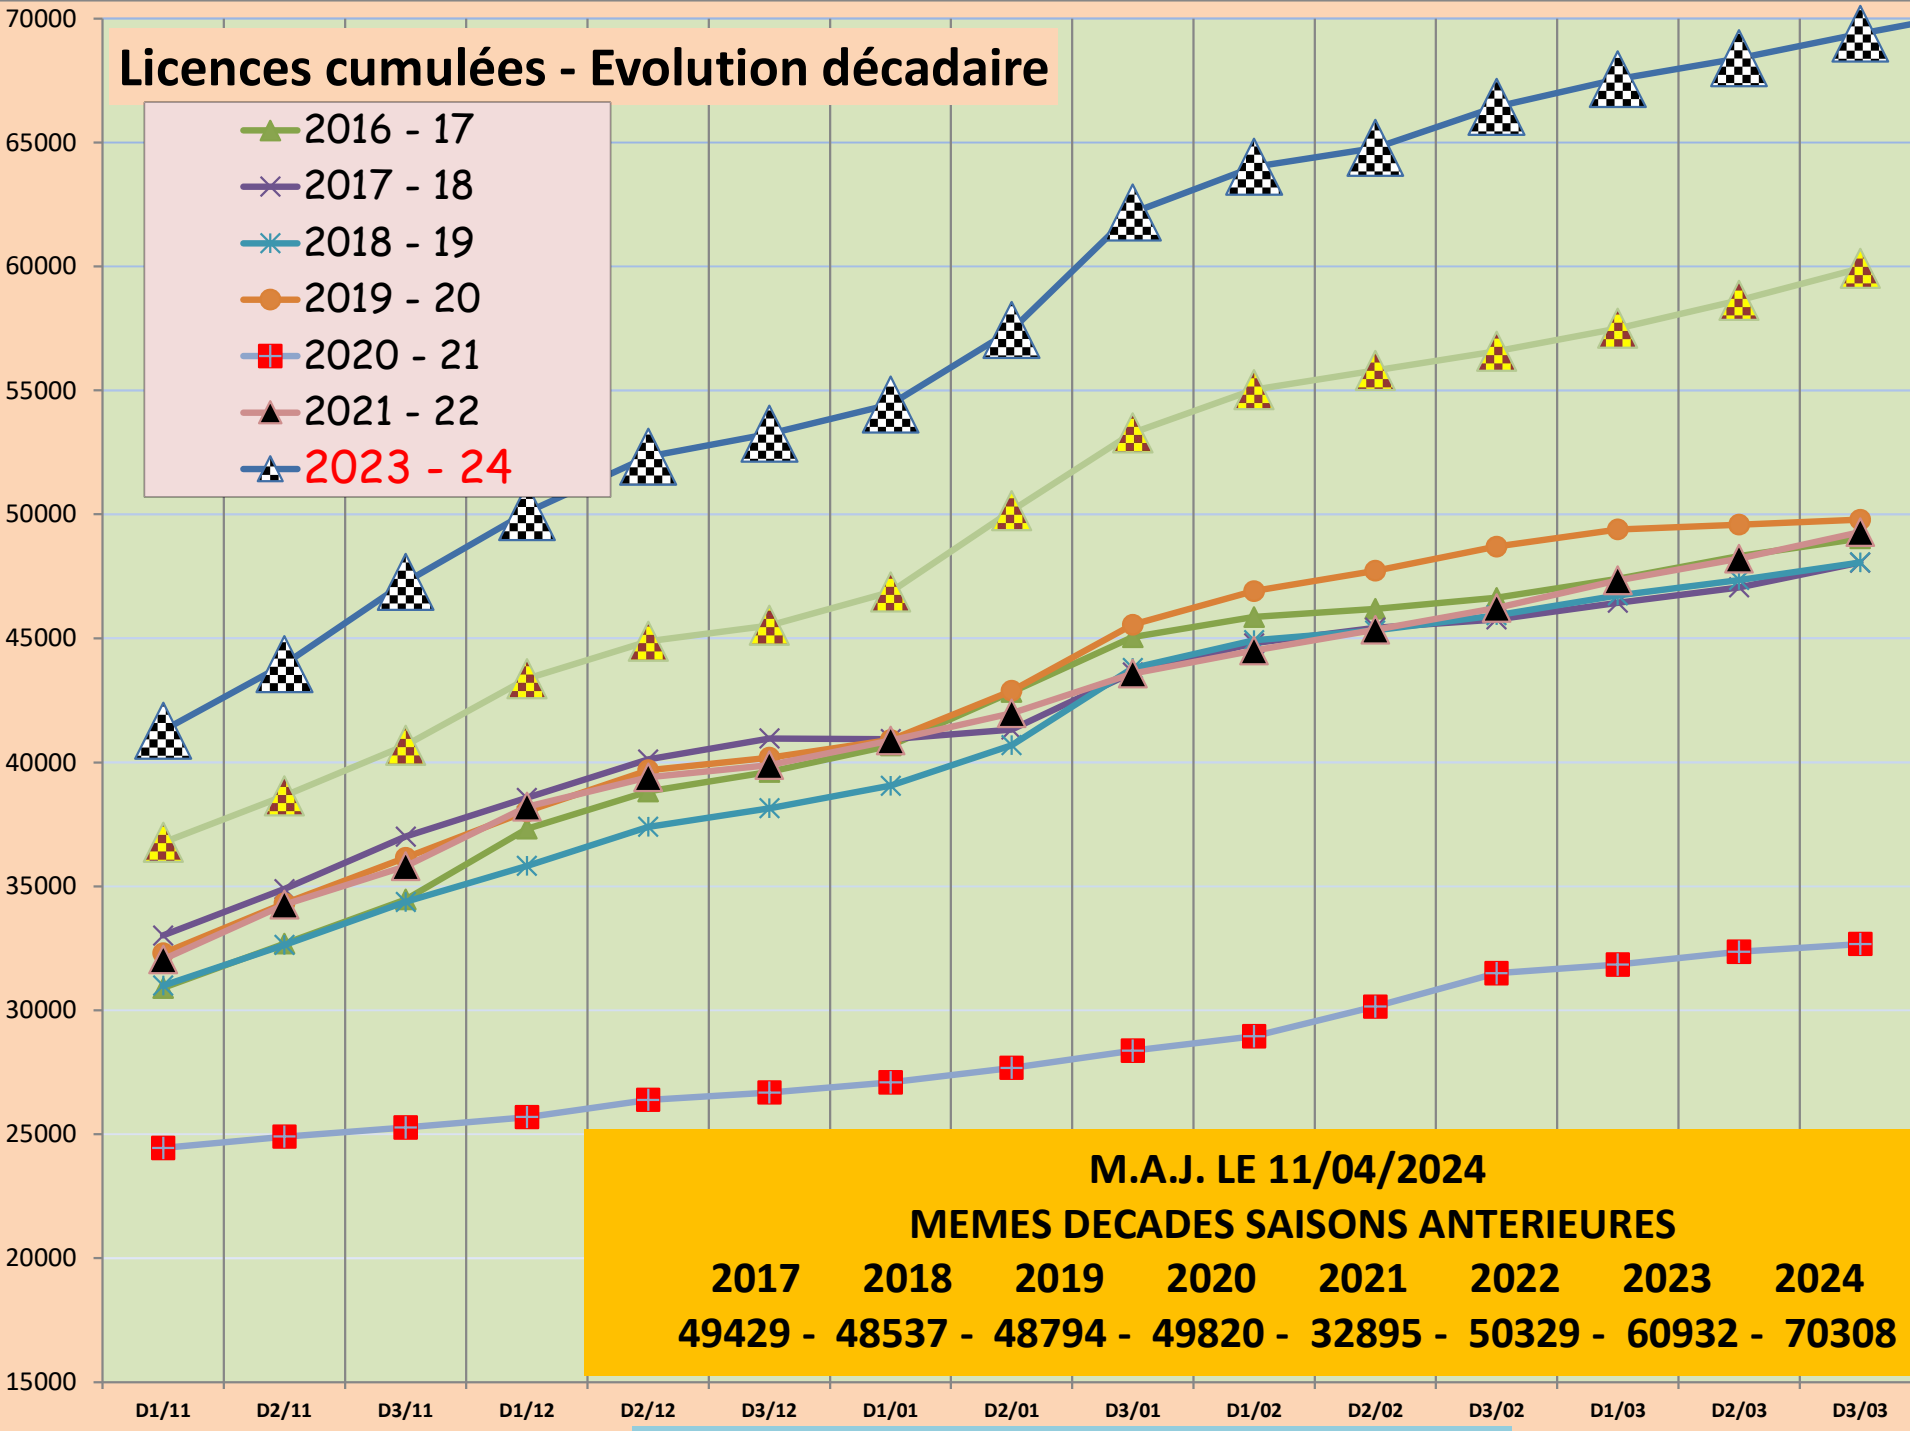

# Licences cumulées - Evolution décadaire

- ▲ 2016 - 17
- ✕ 2017 - 18
- \* 2018 - 19
- 2019 - 20
- 2020 - 21
- ▲ 2021 - 22
- ▲ 2023 - 24

**M.A.J. LE 11/04/2024**  
**MEMES DECADES SAISONS ANTERIEURES**  
**2017    2018    2019    2020    2021    2022    2023    2024**  
**49429 - 48537 - 48794 - 49820 - 32895 - 50329 - 60932 - 70308**

D1/09 : 1 - 10 septembre    D2/04 : 11 - 20 avril    D3/12 : 21 - 31 décembre