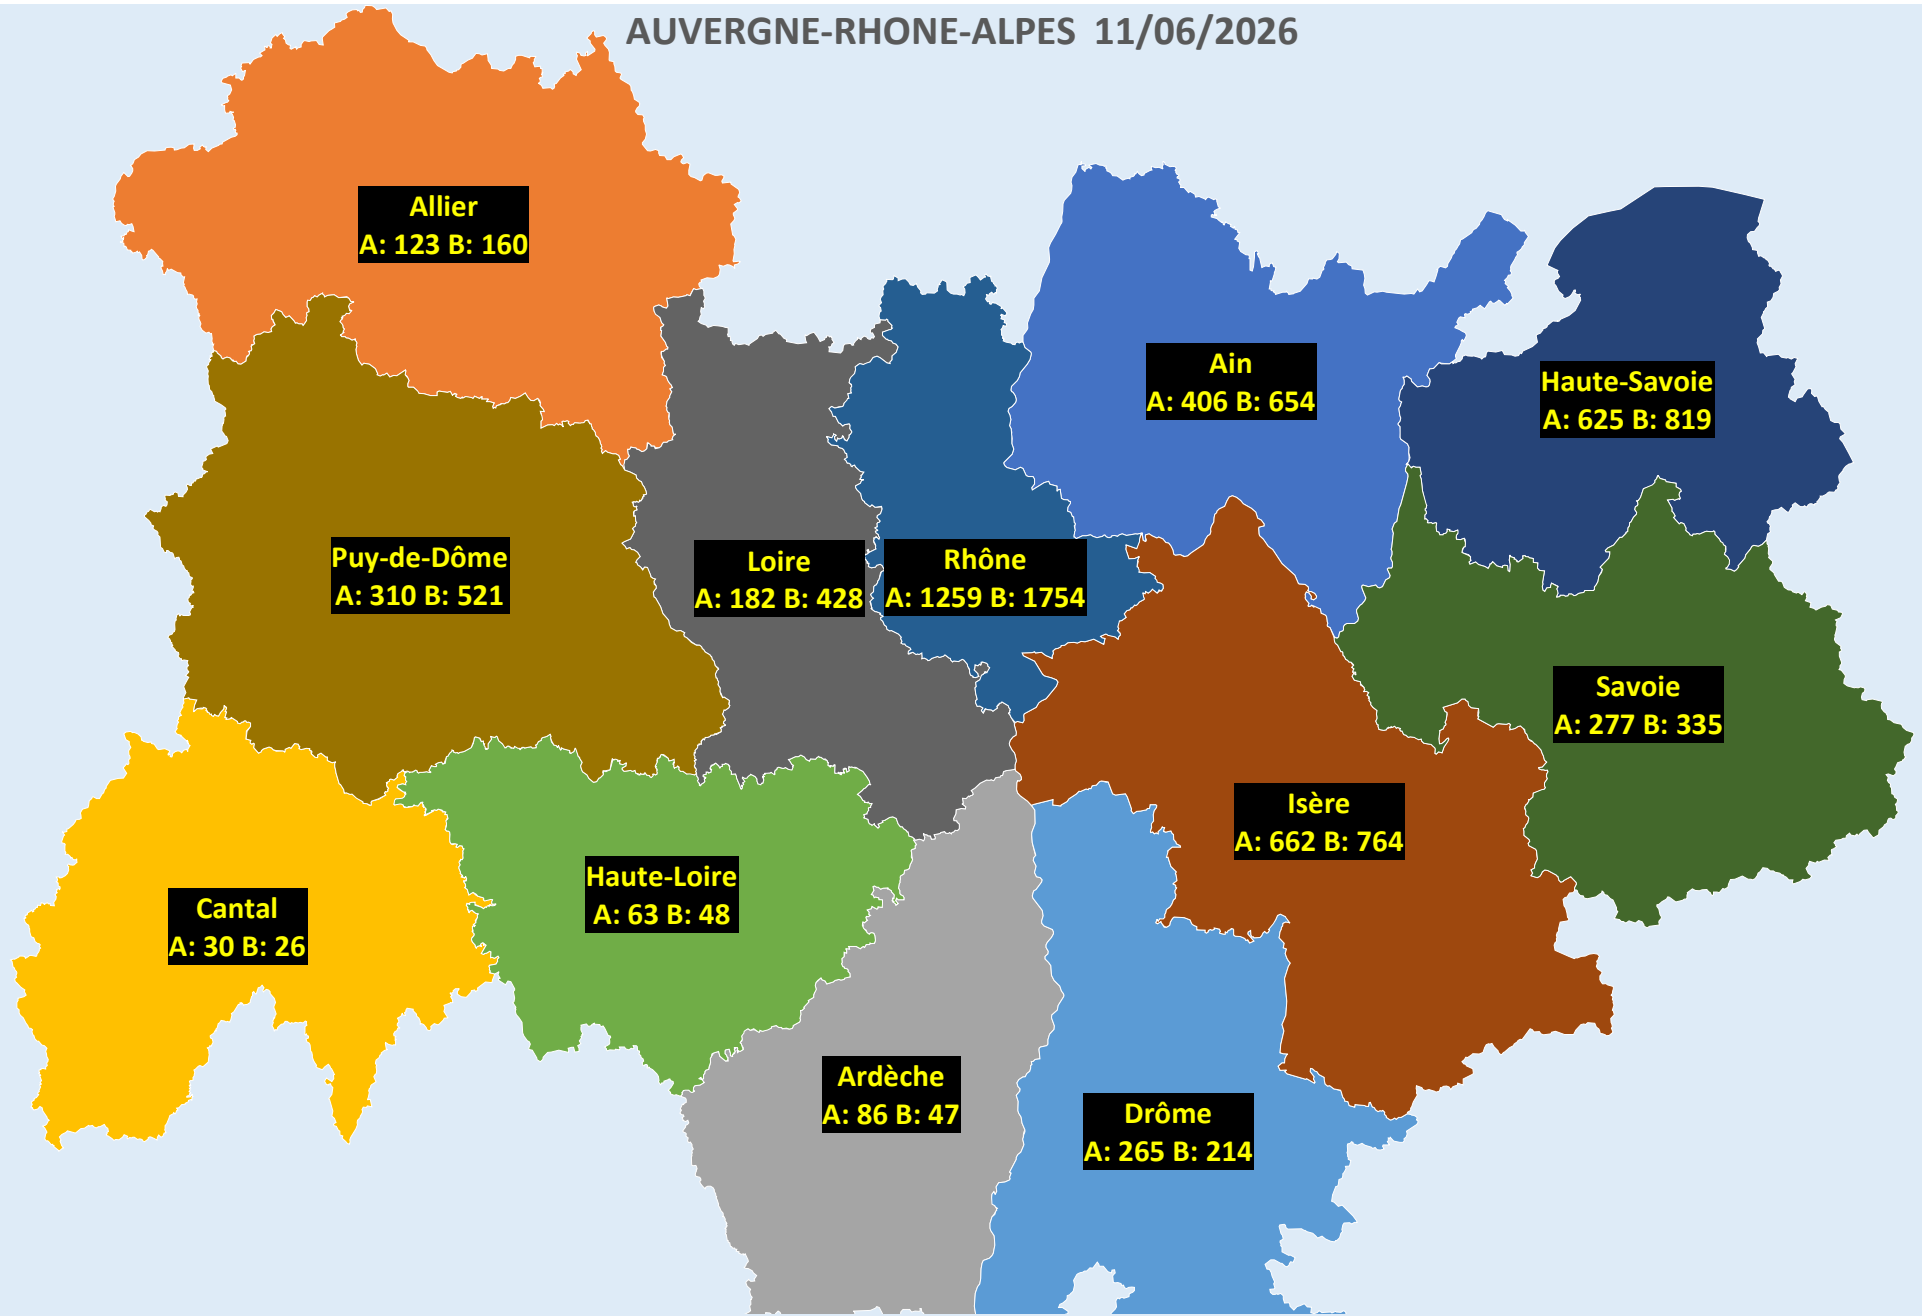

AUVERGNE-RHONE-ALPES 11/06/2026

■ A: 406 B: 654 ■ A: 123 B: 160 ■ A: 86 B: 47 ■ A: 30 B: 26 ■ A: 265 B: 214 ■ A: 63 B: 48
■ A: 625 B: 819 ■ A: 662 B: 764 ■ A: 182 B: 428 ■ A: 310 B: 521 ■ A: 1259 B: 1754 ■ A: 277 B: 335

■ A: 118 B: 82 ■ A: 189 B: 37 ■ A: 19 B: 6 ■ A: 91 B: 10 ■ A: 24 B: 17 ■ A: 113 B: 116 ■ A: 59 B: 13 ■ A: 106 B: 49

BRETAGNE 11/06/2026

■ A: 418 B: 872 ■ A: 596 B: 614 ■ A: 837 B: 718 ■ A: 525 B: 767

CORSE 11/06/2026

- A: 187 B: 27
- A: 554 B: 27

CENTRE-VAL-DE-LOIRE 11/06/2026

■ A: 53 B: 212 ■ A: 253 B: 381 ■ A: 59 B: 44 ■ A: 563 B: 496 ■ A: 360 B: 734 ■ A: 121 B: 72

GRAND-EST 11/06/2026

 A: 186 B: 71	 A: 83 B: 56	 A: 1948 B: 560	 A: 92 B: 69	 A: 929 B: 429
 A: 713 B: 341	 A: 591 B: 670	 A: 30 B: 66	 A: 757 B: 501	 A: 187 B: 76