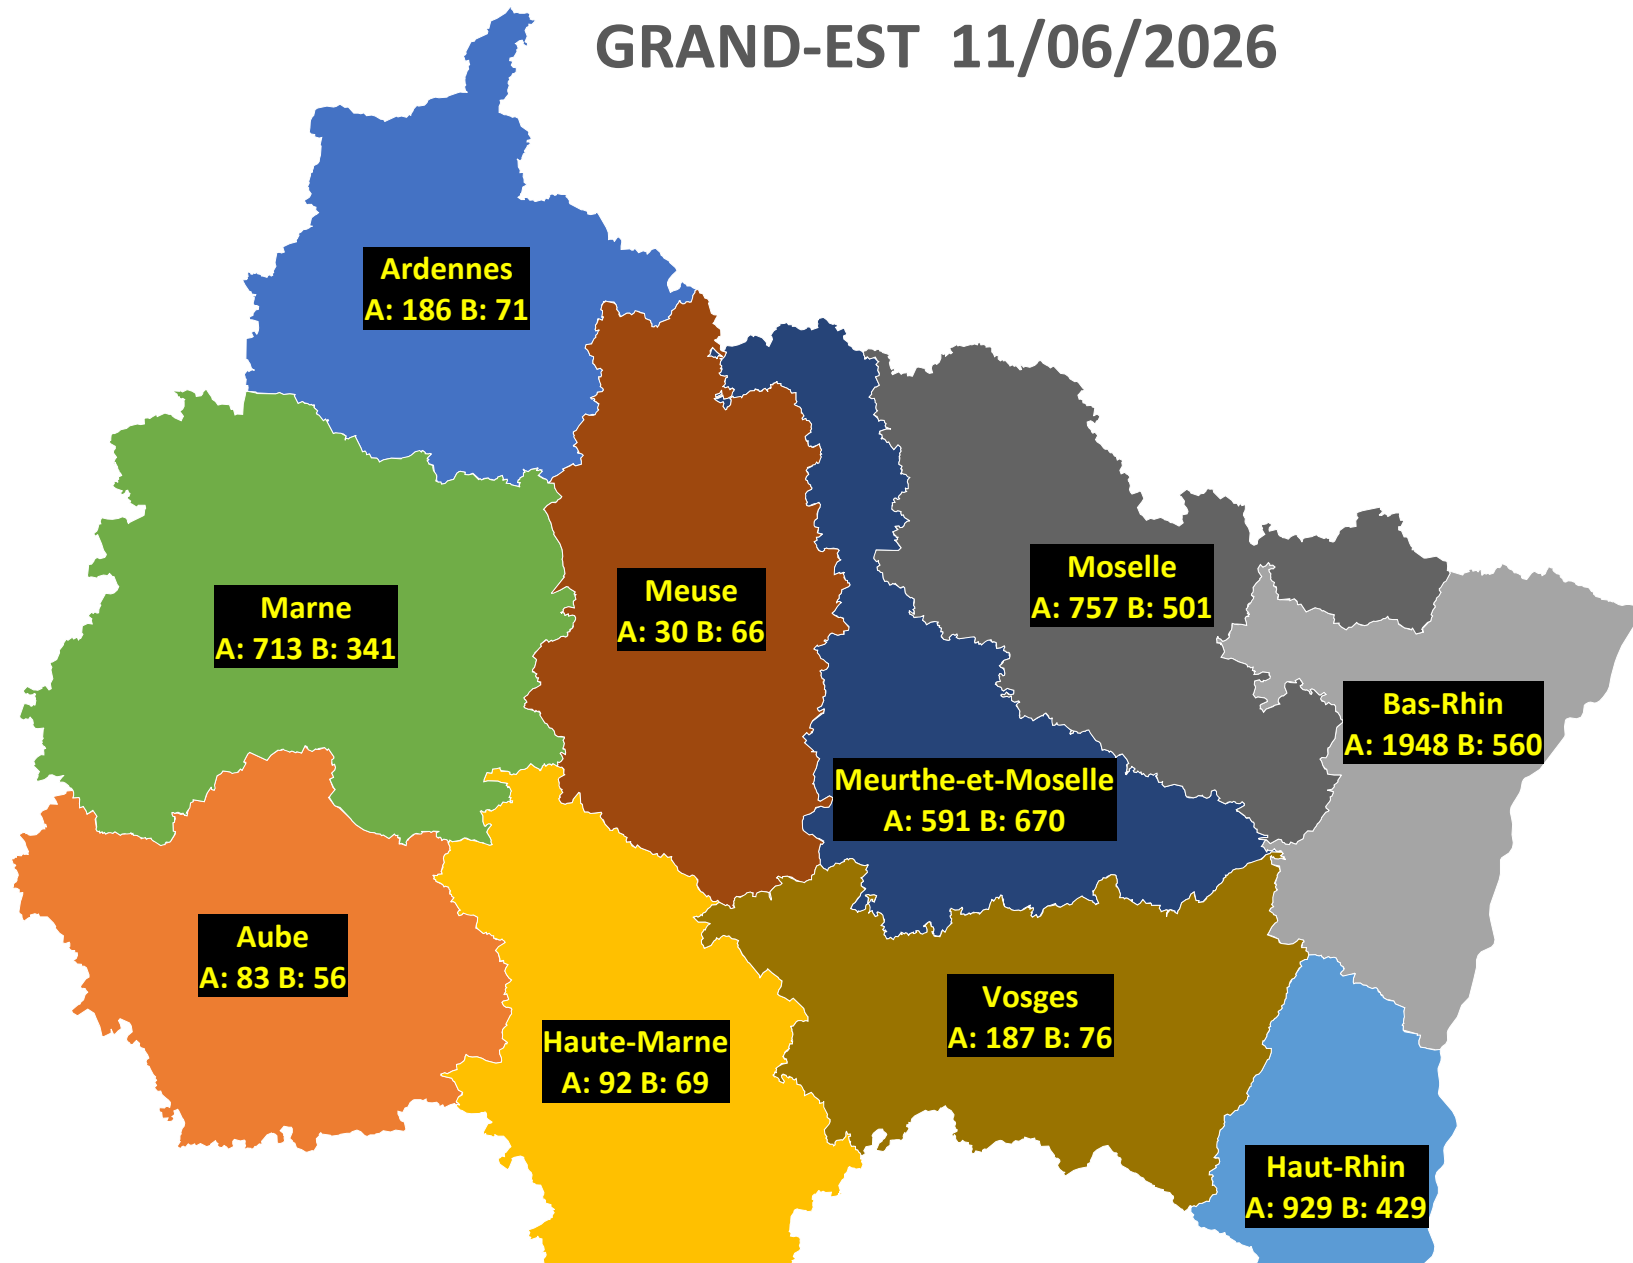

AUVERGNE-RHONE-ALPES 11/06/2026

■ A: 406 B: 654 ■ A: 123 B: 160 ■ A: 86 B: 47 ■ A: 30 B: 26 ■ A: 265 B: 214 ■ A: 63 B: 48
■ A: 625 B: 819 ■ A: 662 B: 764 ■ A: 182 B: 428 ■ A: 310 B: 521 ■ A: 1259 B: 1754 ■ A: 277 B: 335

■ A: 118 B: 82 ■ A: 189 B: 37 ■ A: 19 B: 6 ■ A: 91 B: 10 ■ A: 24 B: 17 ■ A: 113 B: 116 ■ A: 59 B: 13 ■ A: 106 B: 49

BRETAGNE 11/06/2026

■ A: 418 B: 872 ■ A: 596 B: 614 ■ A: 837 B: 718 ■ A: 525 B: 767

CORSE 11/06/2026

- A: 187 B: 27
- A: 554 B: 27

CENTRE-VAL-DE-LOIRE 11/06/2026

■ A: 53 B: 212 ■ A: 253 B: 381 ■ A: 59 B: 44 ■ A: 563 B: 496 ■ A: 360 B: 734 ■ A: 121 B: 72

GRAND-EST 11/06/2026

 A: 186 B: 71	 A: 83 B: 56	 A: 1948 B: 560	 A: 92 B: 69	 A: 929 B: 429
 A: 713 B: 341	 A: 591 B: 670	 A: 30 B: 66	 A: 757 B: 501	 A: 187 B: 76

HAUTS-DE-FRANCE 11/06/2026