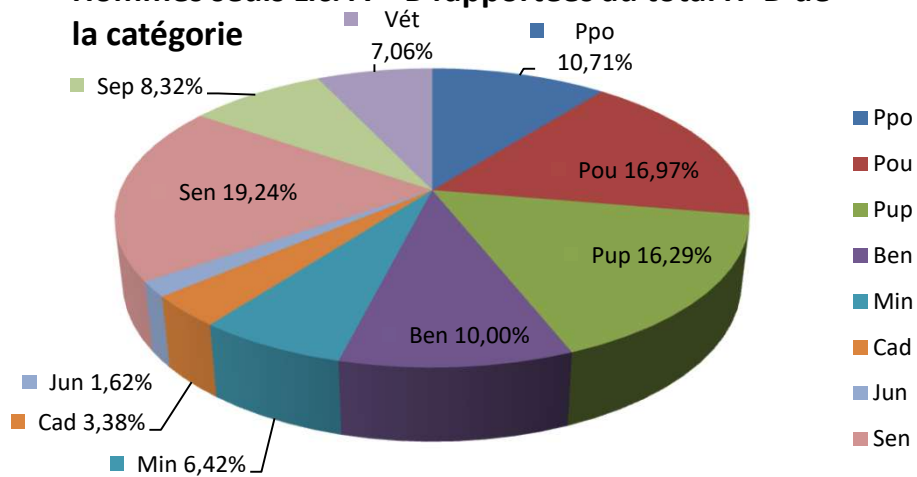

Hommes seuls Lic. A + B rapportées au total H+D de la catégorie

Dames seules Lic. A + B rapportées au total H+D de la catégorie

Licences A & B et H & D par catégorie.

11/06/2026	LICENCES A		LICENCES B	
Cat.	Hommes	Dames	Hommes	Dames
Ppo	2683	835	5122	2239
Pou	4402	1002	7969	3480
Pup	4697	978	7177	2680
Ben	3527	513	3766	794
Min	2842	341	1835	353
Cad	1614	181	852	110
Jun	775	102	404	55
Sen	8832	1074	5198	1055
Sep	4401	360	1666	479
Vét	3327	273	1818	525
Totaux	37100	5659	35807	11770