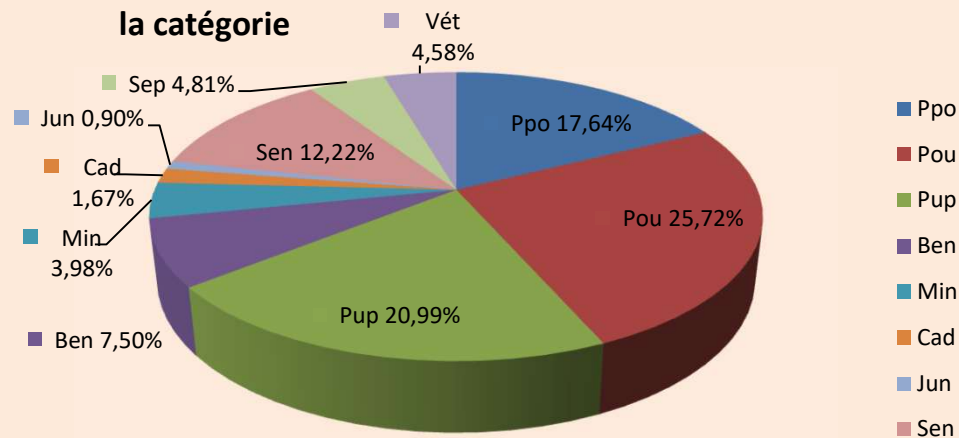

Hommes seuls Lic. A + B rapportées au total H+D de la catégorie

Dames seules Lic. A + B rapportées au total H+D de la catégorie

Licences A & B et H & D par catégorie.

11/06/2026	LICENCES A		LICENCES B	
Cat.	Hommes	Dames	Hommes	Dames
Ppo	2683	835	5122	2239
Pou	4402	1002	7969	3480
Pup	4697	978	7177	2680
Ben	3527	513	3766	794
Min	2842	341	1835	353
Cad	1614	181	852	110
Jun	775	102	404	55
Sen	8832	1074	5198	1055
Sep	4401	360	1666	479
Vét	3327	273	1818	525
Totaux	37100	5659	35807	11770