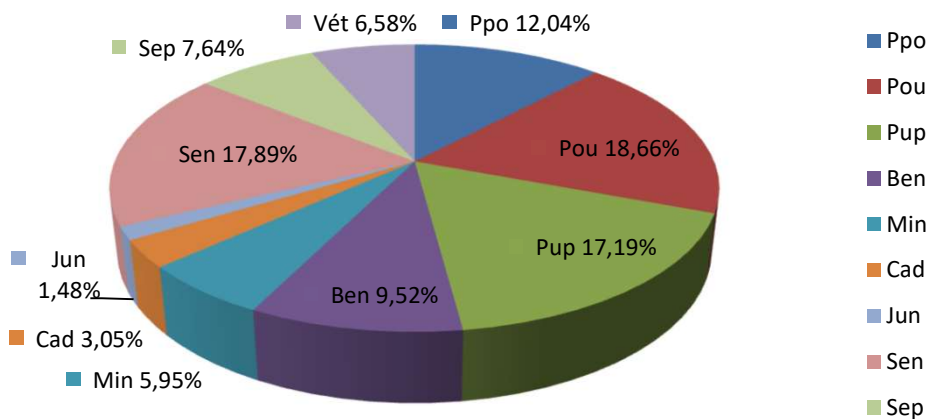

Hommes seuls Lic. A + B rapportées au total H+D de la catégorie

Dames seules Lic. A + B rapportées au total H+D de la catégorie

Licences A & B et H & D par catégorie.

11/06/2026	LICENCES A		LICENCES B	
Cat.	Hommes	Dames	Hommes	Dames
Ppo	2683	835	5122	2239
Pou	4402	1002	7969	3480
Pup	4697	978	7177	2680
Ben	3527	513	3766	794
Min	2842	341	1835	353
Cad	1614	181	852	110
Jun	775	102	404	55
Sen	8832	1074	5198	1055
Sep	4401	360	1666	479
Vét	3327	273	1818	525
Totaux	37100	5659	35807	11770