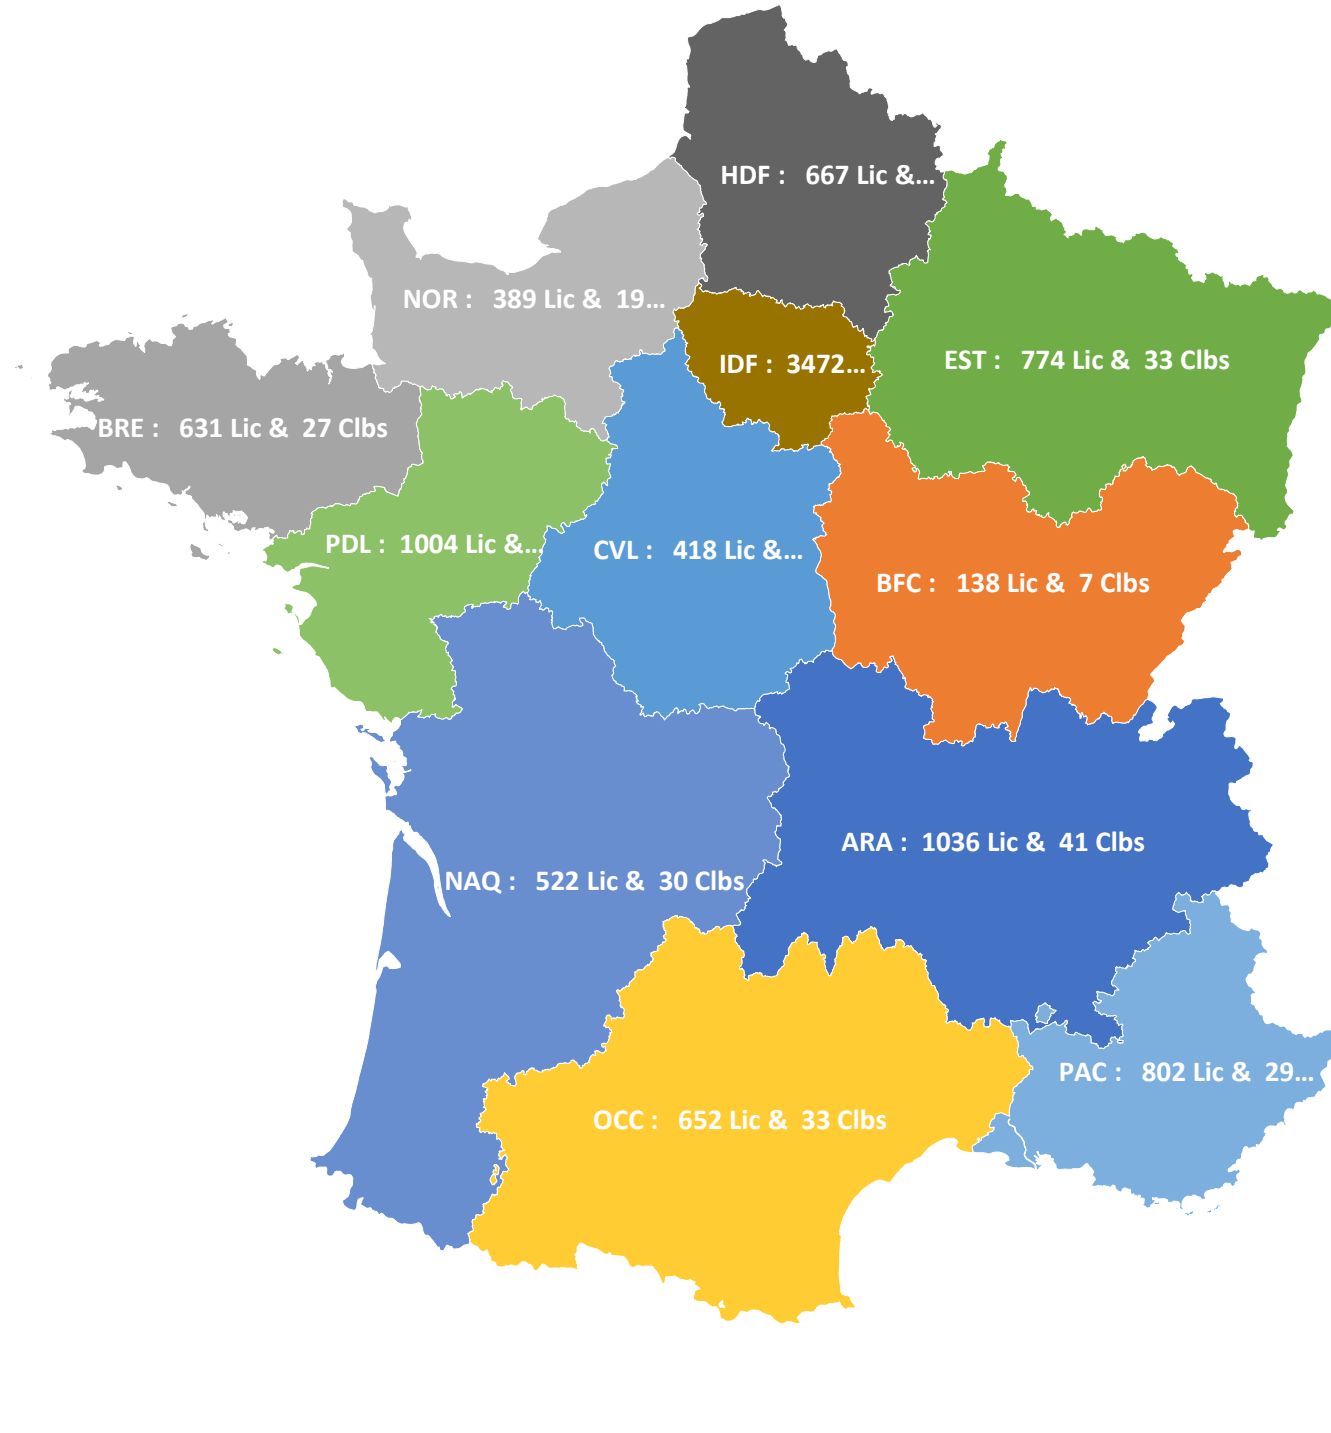

# F.F.ECHECS - CLUBS (385) ET LICENCES (10808) AU 11 SEPTEMBRE 2025

- ARA : 1036 Lic & 41 Clbs
- BFC : 138 Lic & 7 Clbs
- BRE : 631 Lic & 27 Clbs
- CRS : 32 Lic & 1 Clbs
- CVL : 418 Lic & 15 Clbs
- EST : 774 Lic & 33 Clbs
- GUA : 28 Lic & 2 Clbs
- GUY : Lic & Clbs
- HDF : 667 Lic & 35 Clbs
- IDF : 3472 Lic & 77 Clbs
- MAR : 44 Lic & 3 Clbs
- MAY : Lic & Clbs
- NAQ : 522 Lic & 30 Clbs
- NCA : 22 Lic & 1 Clbs
- NOR : 389 Lic & 19 Clbs
- OCC : 652 Lic & 33 Clbs
- PAC : 802 Lic & 29 Clbs
- PDL : 1004 Lic & 23 Clbs
- SPM : 0 Lic & Clbs
- REU : 177 Lic & 9 Clbs