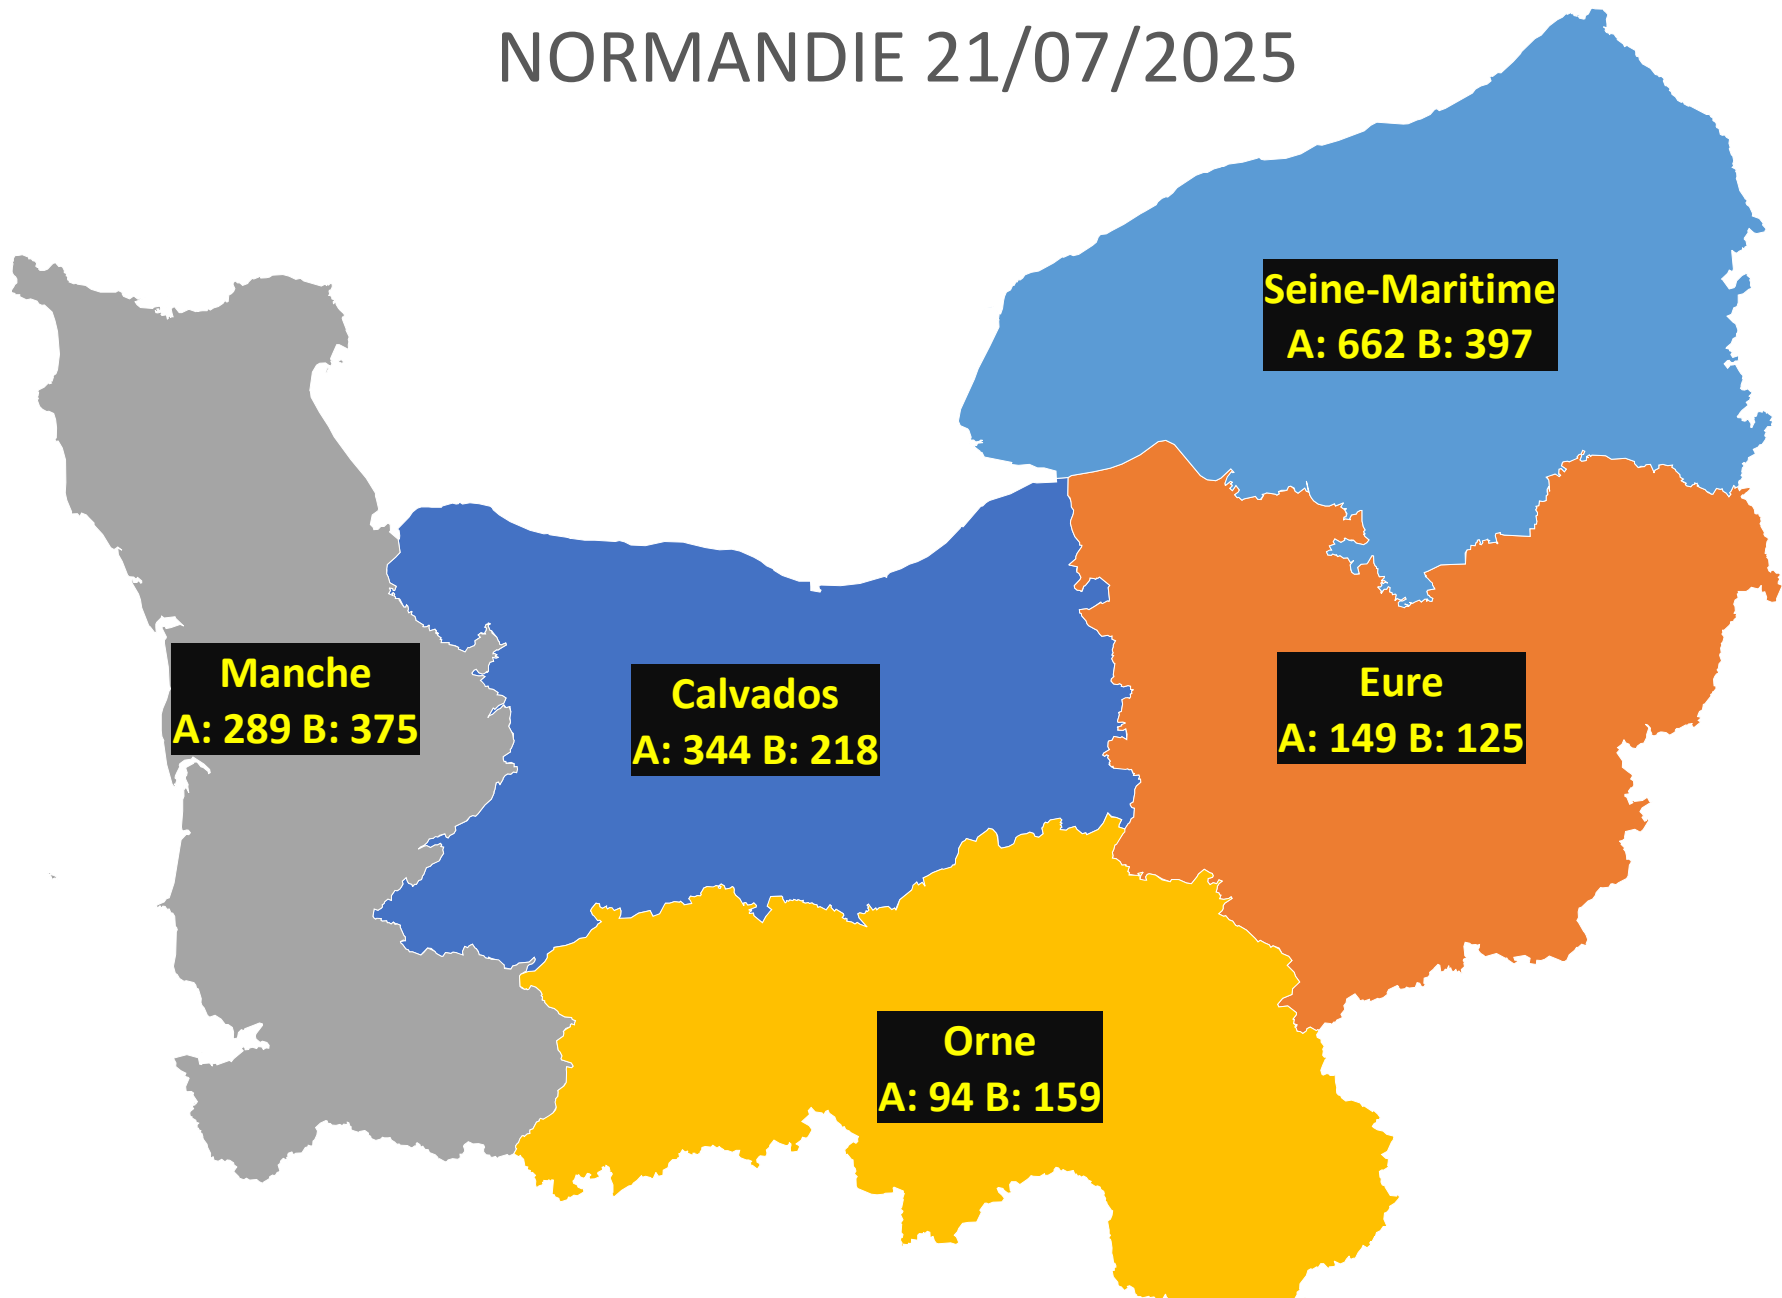

NORMANDIE 21/07/2025

■ A: 344 B: 218 ■ A: 149 B: 125 ■ A: 289 B: 375 ■ A: 94 B: 159 ■ A: 662 B: 397