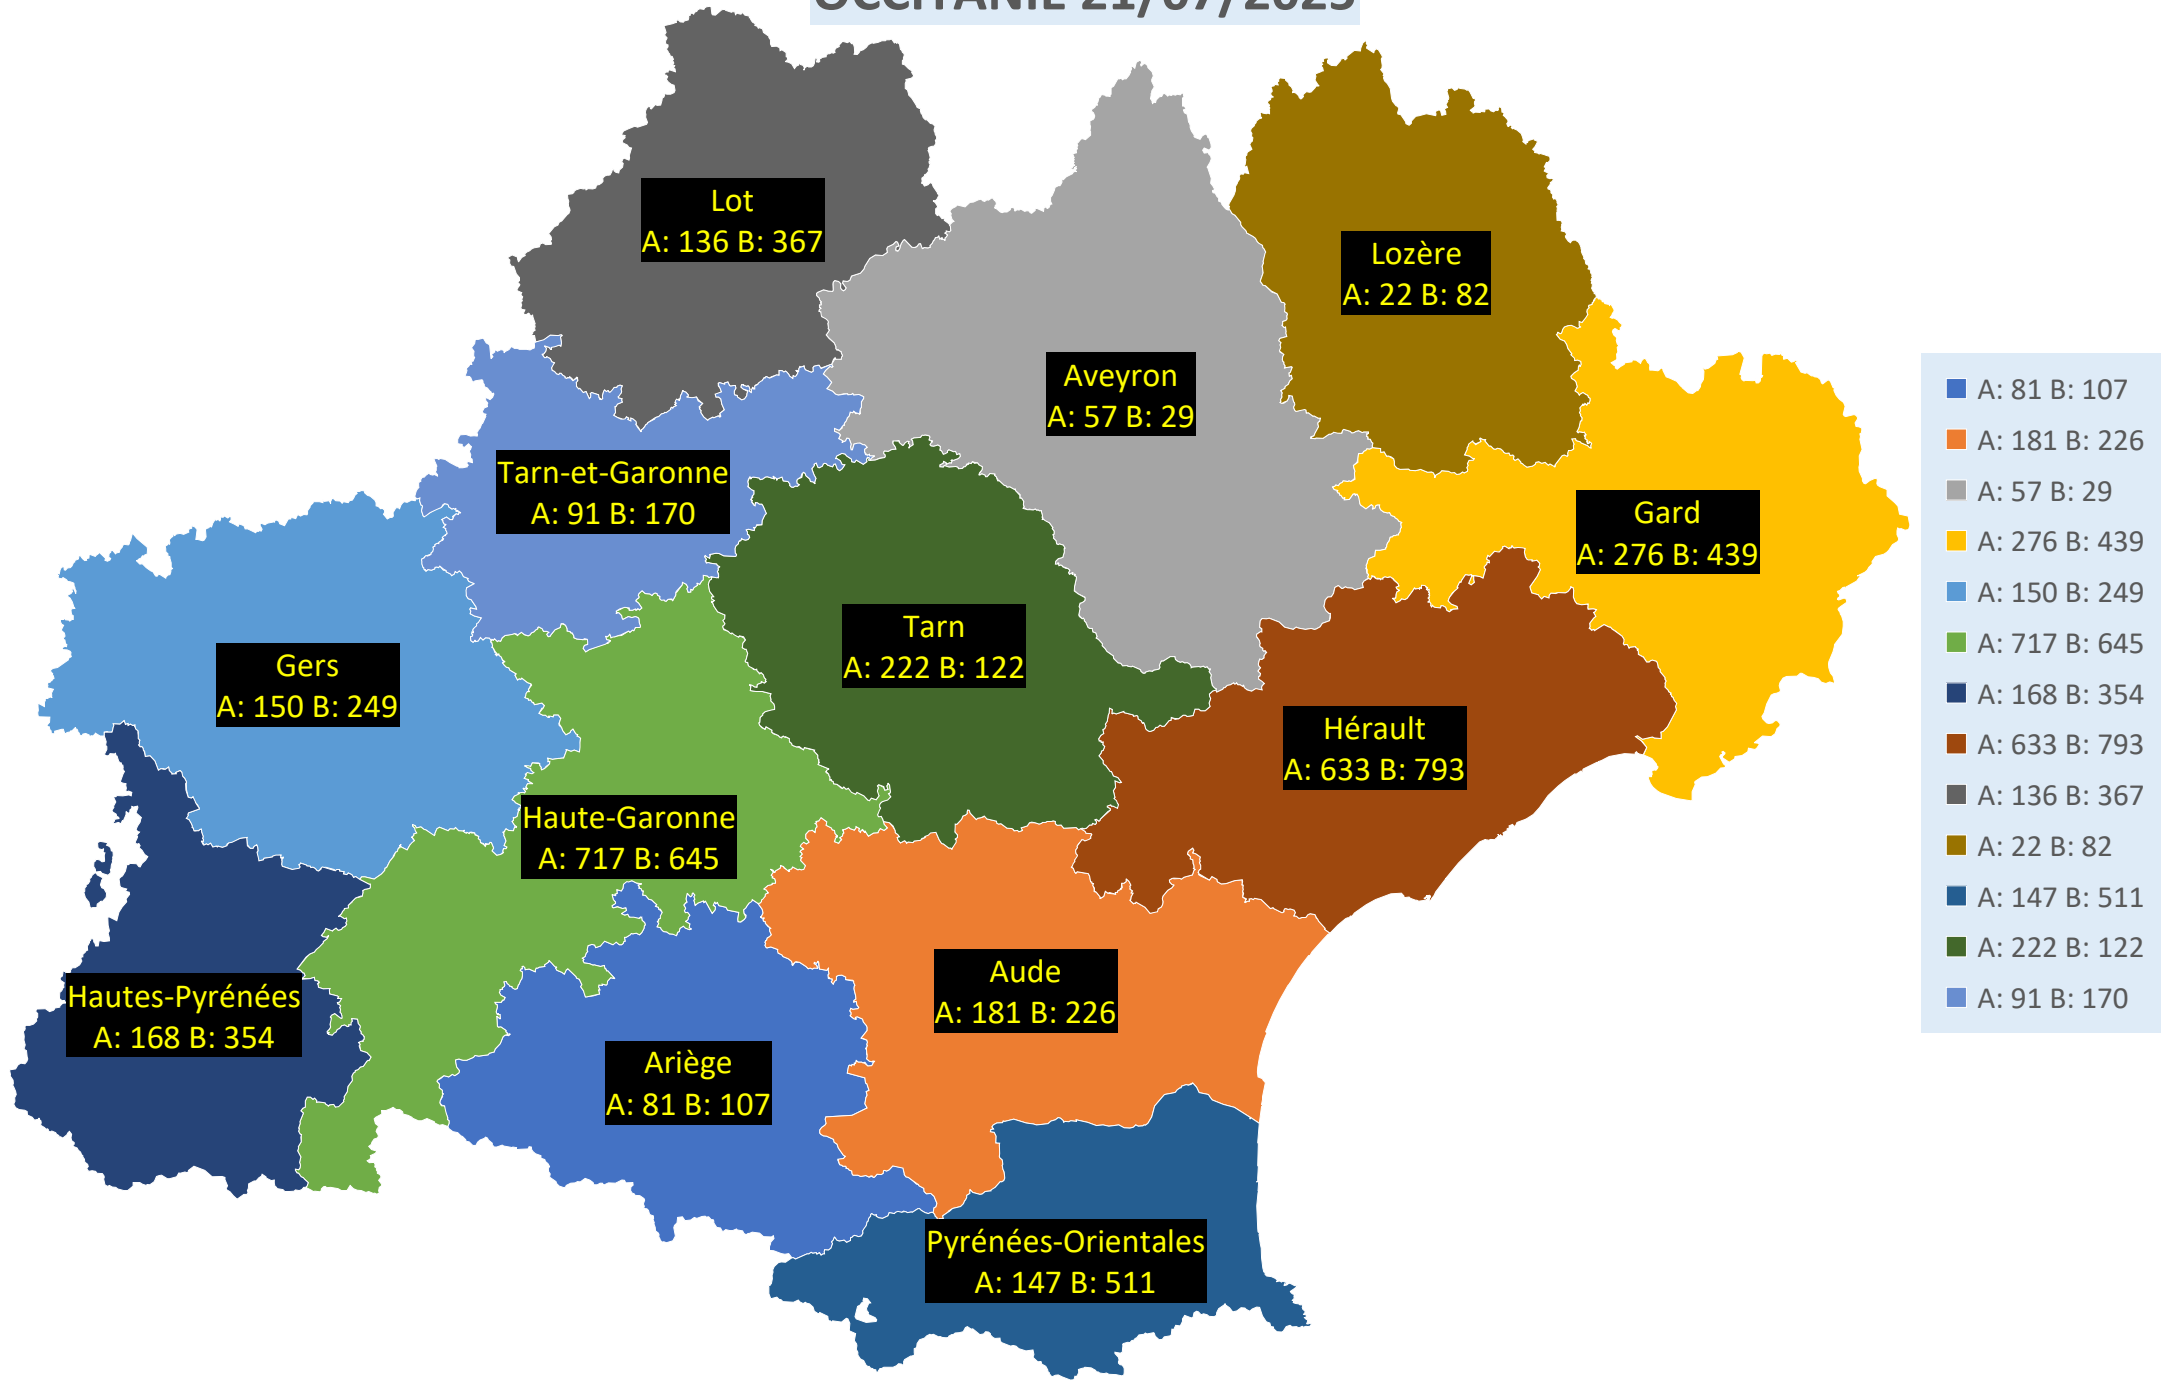

# ILE-DE-FRANCE 21/07/2025

■ A: 513 B: 716 ■ A: 1419 B: 1938 ■ A: 1523 B: 2129 ■ A: 594 B: 645 ■ A: 724 B: 669 ■ A: 995 B: 1211 ■ A: 743 B: 1350 ■ A: 964 B: 839

# NOUVELLE-AQUITAINE 21/07/2025

■ A: 181 B: 201	■ A: 240 B: 492	■ A: 54 B: 90	■ A: 0 B: 0
■ A: 103 B: 138	■ A: 65 B: 72	■ A: 846 B: 1637	■ A: 136 B: 248
■ A: 161 B: 192	■ A: 327 B: 912	■ A: 271 B: 304	■ A: 197 B: 117

# OCCITANIE 21/07/2025

# PROVENCE-ALPES-COTE D'AZUR 21/07/2025

■ A: 73 B: 84 ■ A: 692 B: 933 ■ A: 1485 B: 1923 ■ A: 104 B: 114 ■ A: 779 B: 1169 ■ A: 470 B: 324