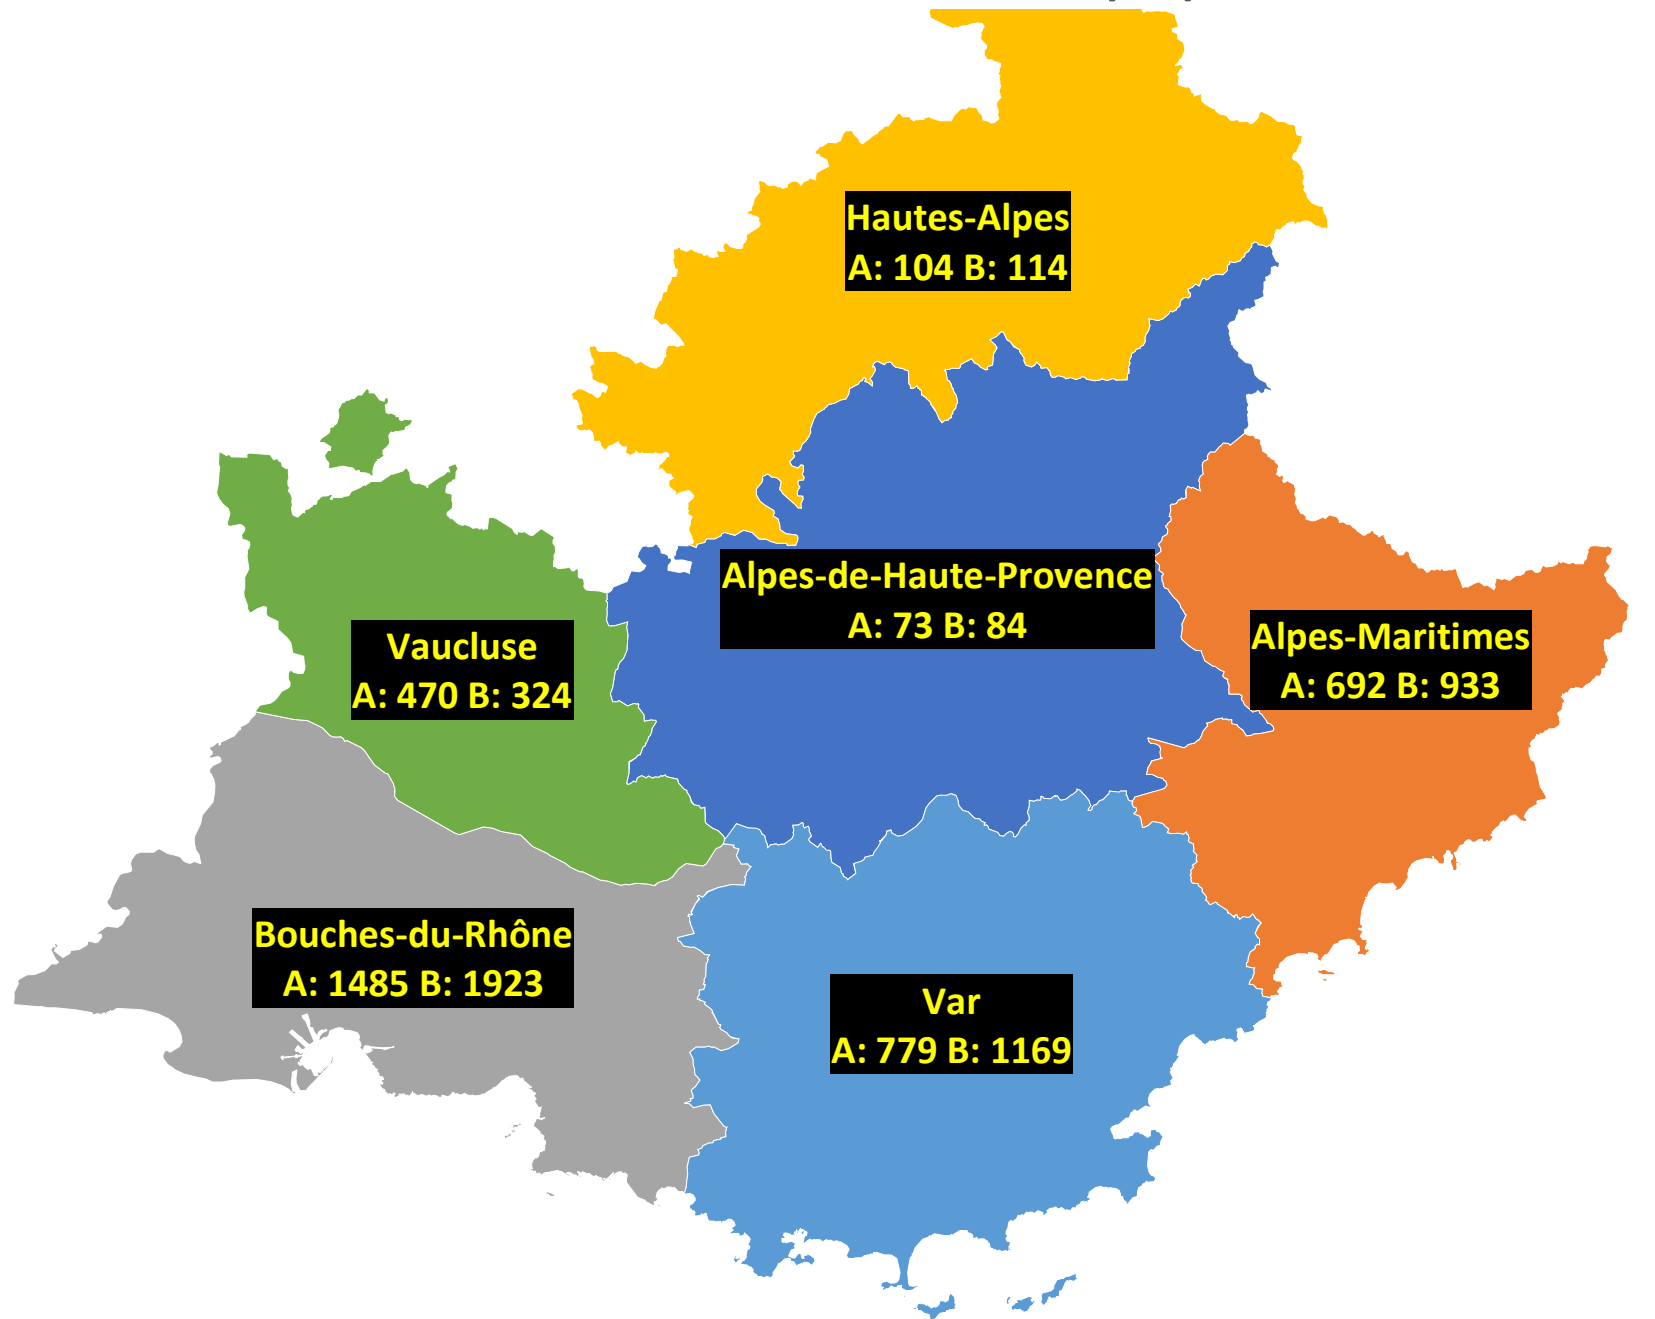

# NOUVELLE-AQUITAINE 21/07/2025

■ A: 181 B: 201	■ A: 240 B: 492	■ A: 54 B: 90	■ A: 0 B: 0
■ A: 103 B: 138	■ A: 65 B: 72	■ A: 846 B: 1637	■ A: 136 B: 248
■ A: 161 B: 192	■ A: 327 B: 912	■ A: 271 B: 304	■ A: 197 B: 117

# NORMANDIE 21/07/2025

■ A: 344 B: 218 ■ A: 149 B: 125 ■ A: 289 B: 375 ■ A: 94 B: 159 ■ A: 662 B: 397

# OCCITANIE 21/07/2025

# PROVENCE-ALPES-COTE D'AZUR 21/07/2025

■ A: 73 B: 84 ■ A: 692 B: 933 ■ A: 1485 B: 1923 ■ A: 104 B: 114 ■ A: 779 B: 1169 ■ A: 470 B: 324