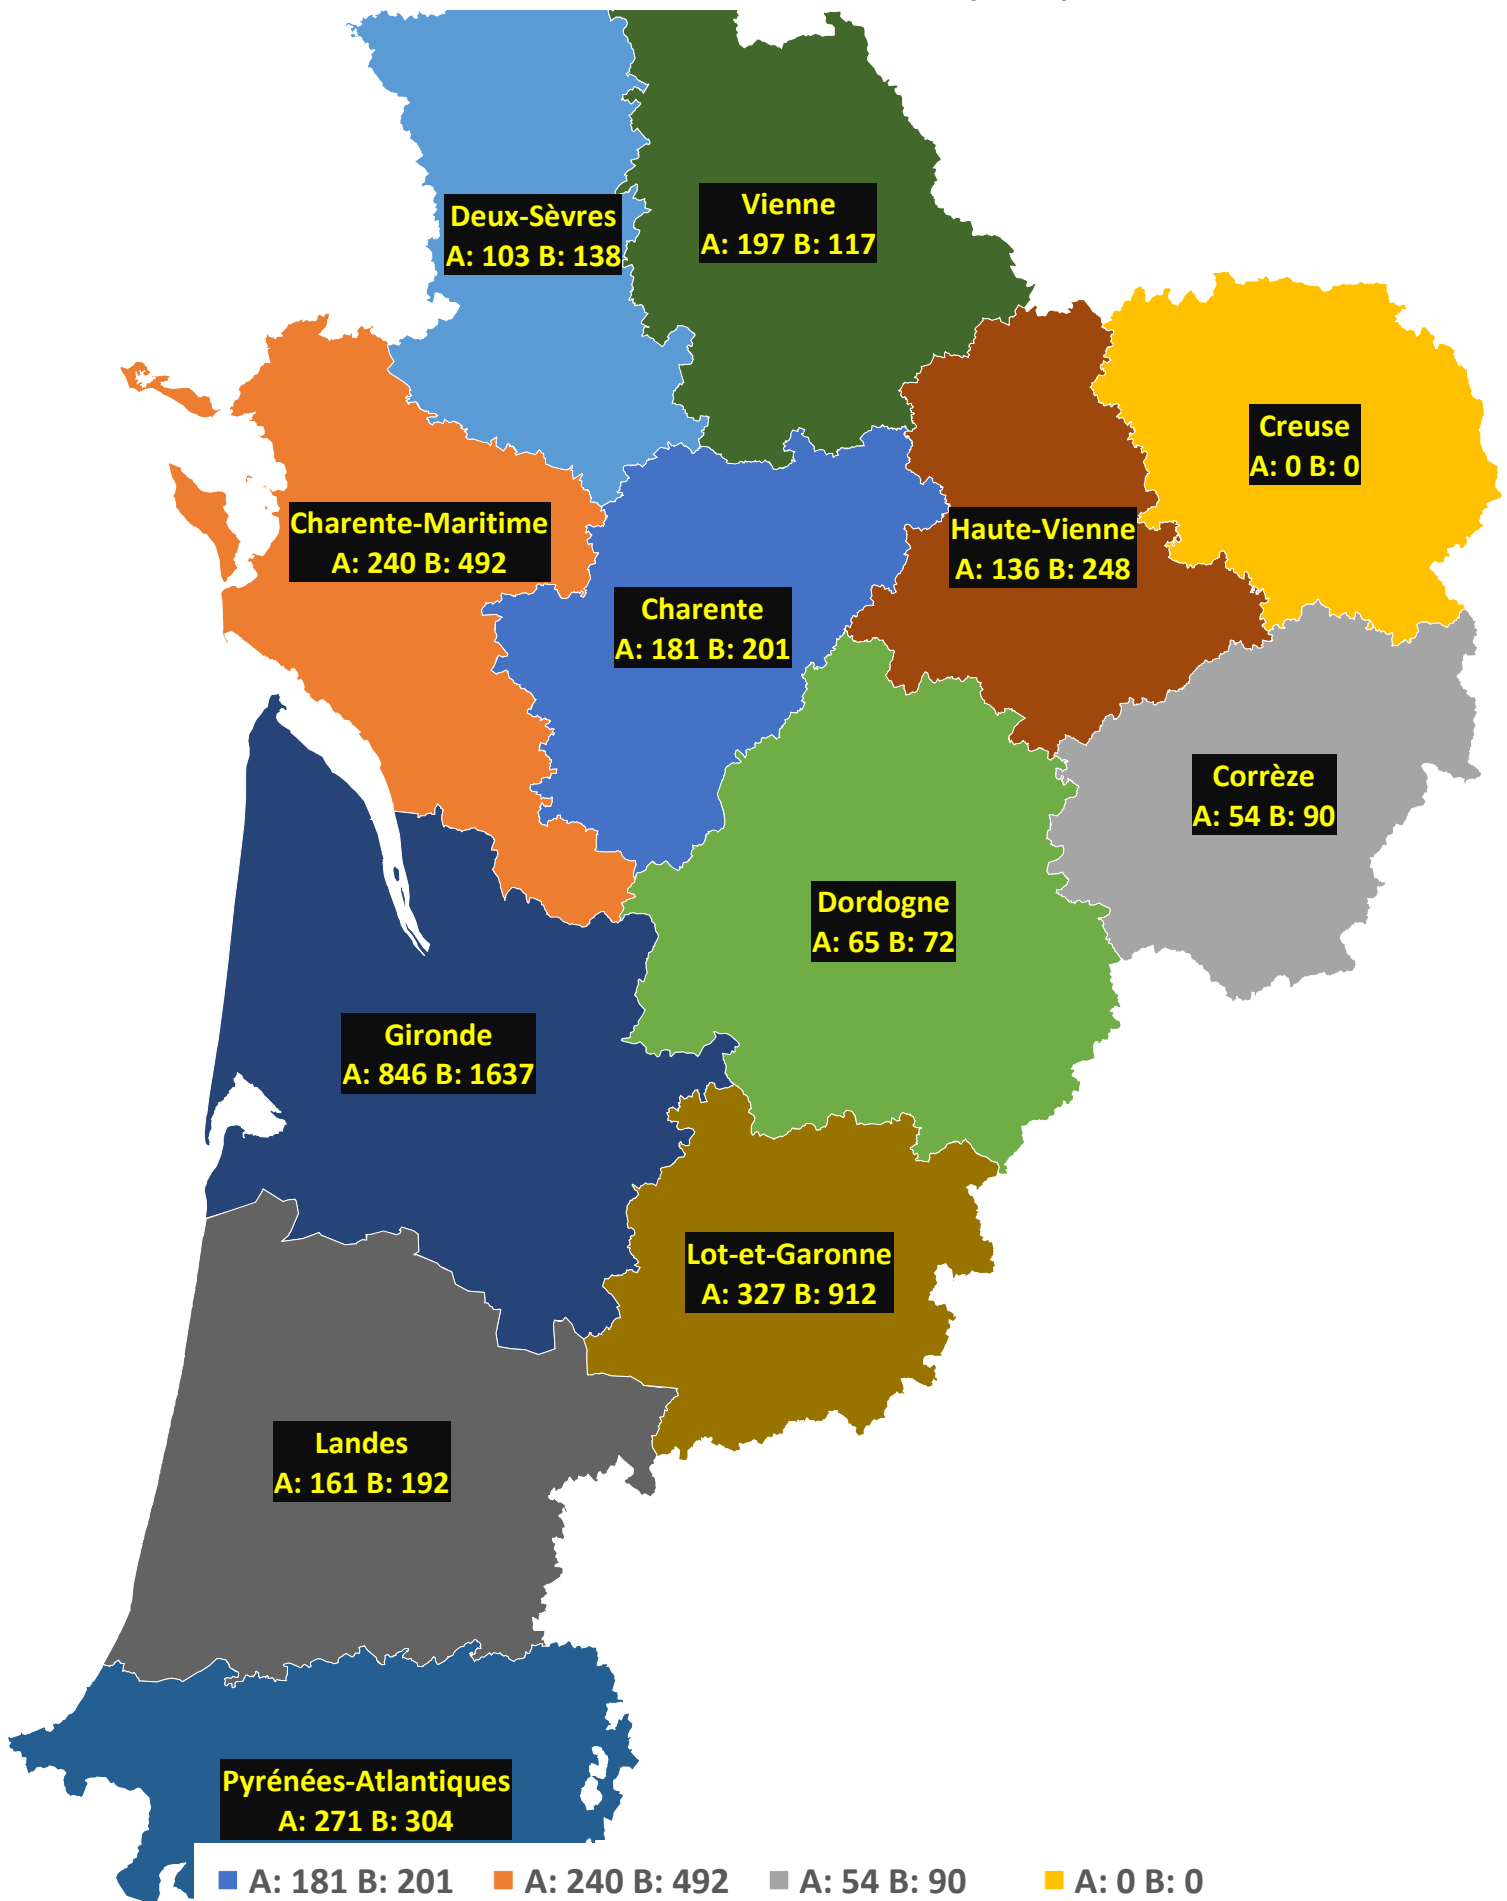

# ILE-DE-FRANCE 21/07/2025

■ A: 513 B: 716 ■ A: 1419 B: 1938 ■ A: 1523 B: 2129 ■ A: 594 B: 645 ■ A: 724 B: 669 ■ A: 995 B: 1211 ■ A: 743 B: 1350 ■ A: 964 B: 839

# NOUVELLE-AQUITAINE 21/07/2025

■ A: 181 B: 201	■ A: 240 B: 492	■ A: 54 B: 90	■ A: 0 B: 0
■ A: 103 B: 138	■ A: 65 B: 72	■ A: 846 B: 1637	■ A: 136 B: 248
■ A: 161 B: 192	■ A: 327 B: 912	■ A: 271 B: 304	■ A: 197 B: 117

# OCCITANIE 21/07/2025

# PROVENCE-ALPES-COTE D'AZUR 21/07/2025

■ A: 73 B: 84 ■ A: 692 B: 933 ■ A: 1485 B: 1923 ■ A: 104 B: 114 ■ A: 779 B: 1169 ■ A: 470 B: 324