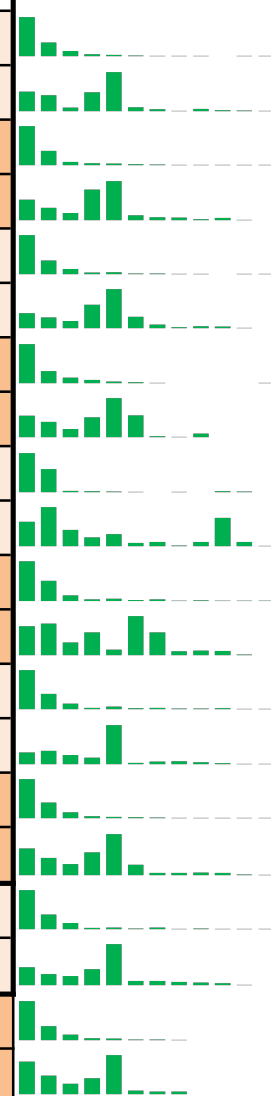

F.F.ECHECS Comparatif prises de licence saisons 2017-2026

BRE	Lic	Sept	Oct	Nov	Déc	Jan	Fév	Mar	Avr	Mai	Jun	Jul	Aou
S17	L.A.	867	300	117	41	26	11	10	3	4	0	1	4
	L.B.	209	171	47	202	406	50	29	14	32	20	16	15
S18	L.A.	818	298	68	39	35	19	14	5	4	5	1	6
	L.B.	220	133	76	328	417	52	31	27	10	25	2	0
S19	L.A.	799	280	109	31	41	14	16	1	7	0	1	2
	L.B.	173	125	82	271	450	132	42	12	22	17	4	0
S20	L.A.	840	256	117	72	36	23	7	0	0	0	0	1
	L.B.	213	151	82	198	388	217	9	3	35	0	0	0
S21	L.A.	596	355	21	13	10	4	0	2	0	16	8	0
	L.B.	103	164	68	37	51	14	18	3	18	119	18	1
S22	L.A.	734	373	107	33	45	17	29	8	10	5	1	1
	L.B.	216	236	95	170	42	292	170	29	33	32	5	0
S23	L.A.	944	371	131	34	63	24	28	17	12	22	3	2
	L.B.	275	314	218	157	928	34	58	71	47	21	10	3
S24	L.A.	1109	446	167	56	35	31	16	4	7	6	7	2
	L.B.	456	298	190	388	703	177	37	40	43	39	12	2
S25	L.A.	1189	447	187	42	51	18	45	10	15	8	7	10
	L.B.	429	266	214	380	977	97	103	81	63	43	1	0
S26	L.A.	1433	511	199	76	61	26	26	14	0	0	0	0
	L.B.	756	428	243	367	905	80	63	60	0	0	0	0

S22 => Saison 21-22