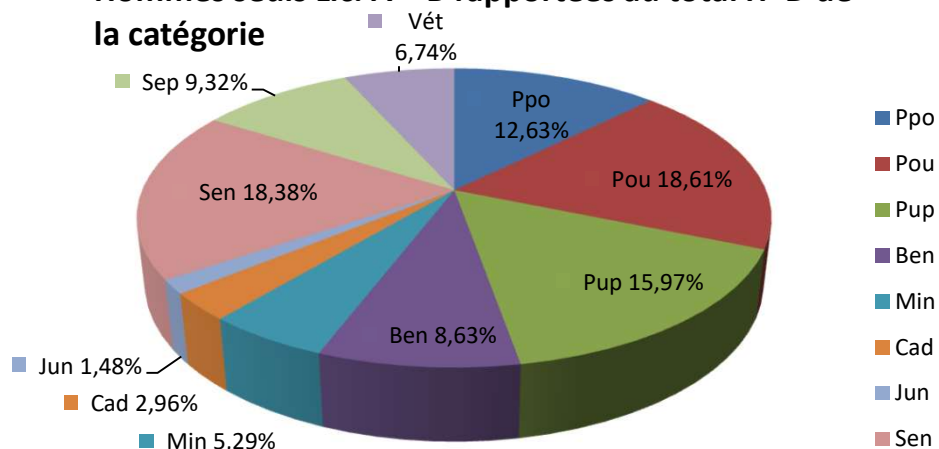

**Hommes seuls Lic. A + B rapportées au total H+D de la catégorie**

**Dames seules Lic. A + B rapportées au total H+D de la catégorie**

**Licences A & B et H & D par catégorie.**

21/06/2024	LICENCES A		LICENCES B	
Cat.	Hommes	Dames	Hommes	Dames
Ppo	2336	750	5121	2449
Pou	3762	1049	7230	3327
Pup	3512	797	5922	2448
Ben	2375	421	2720	691
Min	1861	270	1263	246
Cad	1188	152	559	88
Jun	585	97	287	36
Sen	7358	883	3498	825
Sep	4117	328	1385	415
Vét	2678	200	1301	385
<b>Totaux</b>	<b>29772</b>	<b>4947</b>	<b>29286</b>	<b>10910</b>