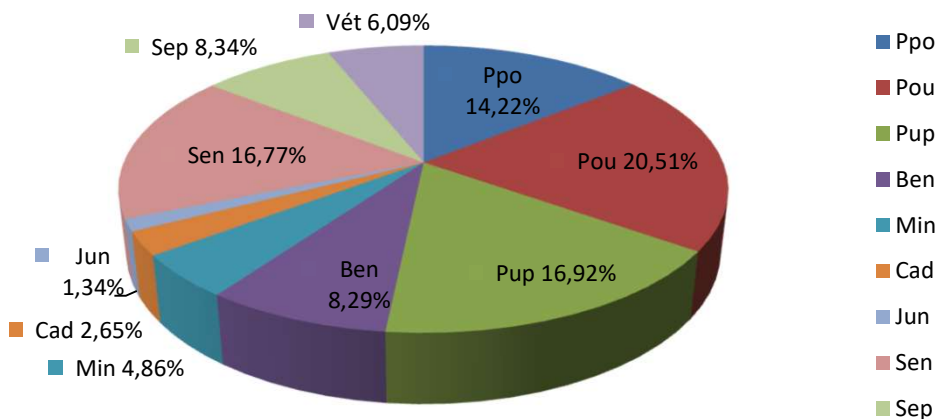

**Hommes seuls Lic. A + B rapportées au total H+D de la catégorie**

**Dames seules Lic. A + B rapportées au total H+D de la catégorie**

**Licences A & B et H & D par catégorie.**

21/06/2024	LICENCES A		LICENCES B	
Cat.	Hommes	Dames	Hommes	Dames
Ppo	2336	750	5121	2449
Pou	3762	1049	7230	3327
Pup	3512	797	5922	2448
Ben	2375	421	2720	691
Min	1861	270	1263	246
Cad	1188	152	559	88
Jun	585	97	287	36
Sen	7358	883	3498	825
Sep	4117	328	1385	415
Vét	2678	200	1301	385
<b>Totaux</b>	<b>29772</b>	<b>4947</b>	<b>29286</b>	<b>10910</b>