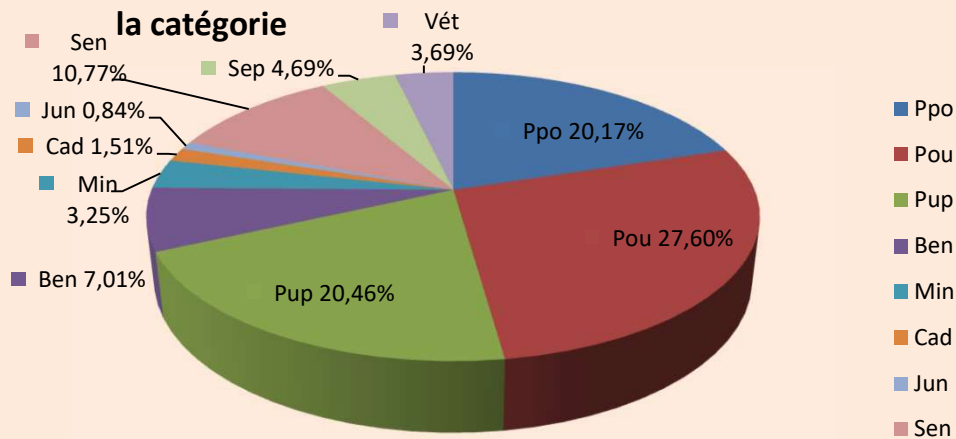

**Hommes seuls Lic. A + B rapportées au total H+D de la catégorie**

**Dames seules Lic. A + B rapportées au total H+D de la catégorie**

**Licences A & B et H & D par catégorie.**

21/06/2024	LICENCES A		LICENCES B	
Cat.	Hommes	Dames	Hommes	Dames
Ppo	2336	750	5121	2449
Pou	3762	1049	7230	3327
Pup	3512	797	5922	2448
Ben	2375	421	2720	691
Min	1861	270	1263	246
Cad	1188	152	559	88
Jun	585	97	287	36
Sen	7358	883	3498	825
Sep	4117	328	1385	415
Vét	2678	200	1301	385
<b>Totaux</b>	<b>29772</b>	<b>4947</b>	<b>29286</b>	<b>10910</b>