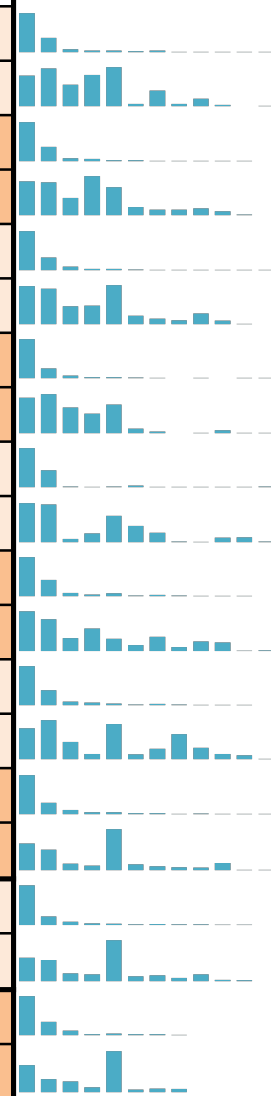

F.F.ECHECS Comparatif prises de licence saisons 2017-2026

HDF	Lic	Sept	Oct	Nov	Déc	Jan	Fév	Mar	Avr	Mai	Jun	Jul	Aou
S17	L.A.	960	349	69	40	39	23	39	7	11	11	2	2
	L.B.	212	262	148	217	271	16	108	16	53	10	0	1
S18	L.A.	992	366	78	54	25	28	12	9	7	3	2	0
	L.B.	213	206	108	245	175	52	34	34	42	25	5	0
S19	L.A.	1005	323	88	35	32	17	11	3	3	12	2	2
	L.B.	252	235	118	124	259	56	37	26	71	23	3	0
S20	L.A.	1025	260	72	29	27	13	8	0	1	0	1	1
	L.B.	219	240	159	121	177	28	10	0	2	17	1	2
S21	L.A.	801	349	10	3	15	36	2	3	4	7	9	11
	L.B.	147	142	12	33	99	61	36	2	1	17	18	3
S22	L.A.	877	362	75	38	68	13	31	12	9	5	4	0
	L.B.	355	285	116	203	110	56	128	37	88	79	6	7
S23	L.A.	940	362	85	61	42	16	35	17	3	8	2	0
	L.B.	289	365	160	50	327	46	98	234	105	50	37	1
S24	L.A.	1146	332	125	59	53	26	28	10	16	5	2	1
	L.B.	441	337	107	77	676	99	62	47	43	117	8	1
S25	L.A.	1274	276	101	56	43	26	37	22	23	7	6	0
	L.B.	426	387	145	124	747	91	107	60	127	21	17	0
S26	L.A.	1460	493	165	37	64	35	35	16	0	0	0	0
	L.B.	653	313	259	119	997	60	85	80	0	0	0	0

S22 => Saison 21-22