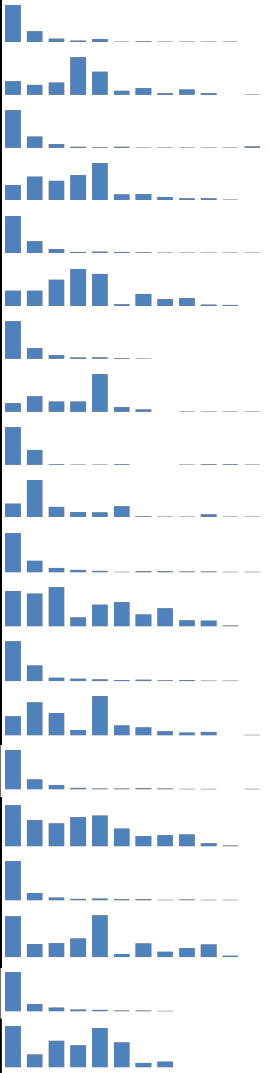

F.F.ECHECS Comparatif prises de licence saisons 2017-2026

PDL	Lic	Sept	Oct	Nov	Déc	Jan	Fév	Mar	Avr	Mai	Jun	Jul	Aou
S17	L.A.	1016	294	89	37	77	12	15	5	4	8	2	0
	L.B.	212	155	191	595	365	65	105	25	81	25	0	2
S18	L.A.	975	290	93	27	21	29	12	8	2	5	3	33
	L.B.	204	316	260	338	503	75	78	39	24	20	1	0
S19	L.A.	936	299	99	25	34	26	13	5	12	4	4	1
	L.B.	180	182	312	440	384	21	142	81	93	15	10	0
S20	L.A.	1009	281	93	38	36	19	4	0	0	0	0	0
	L.B.	161	291	191	190	701	87	40	0	7	1	1	1
S21	L.A.	765	299	15	3	9	16	0	0	3	15	11	4
	L.B.	118	325	87	43	41	93	5	1	2	22	3	2
S22	L.A.	918	264	96	53	33	10	20	24	15	12	5	3
	L.B.	232	216	258	58	141	159	78	119	39	37	5	0
S23	L.A.	1055	411	86	64	45	25	38	16	25	3	1	0
	L.B.	217	375	255	60	447	111	88	46	29	38	0	1
S24	L.A.	1287	323	143	46	24	21	32	25	5	8	0	1
	L.B.	459	290	256	324	344	198	112	124	131	34	6	0
S25	L.A.	1380	252	97	44	55	37	37	12	19	3	5	0
	L.B.	565	178	193	257	581	40	191	76	125	173	18	0
S26	L.A.	1580	284	145	68	47	26	29	7	0	0	0	0
	L.B.	530	165	342	282	506	318	55	70	0	0	0	0

S22 => Saison 21-22