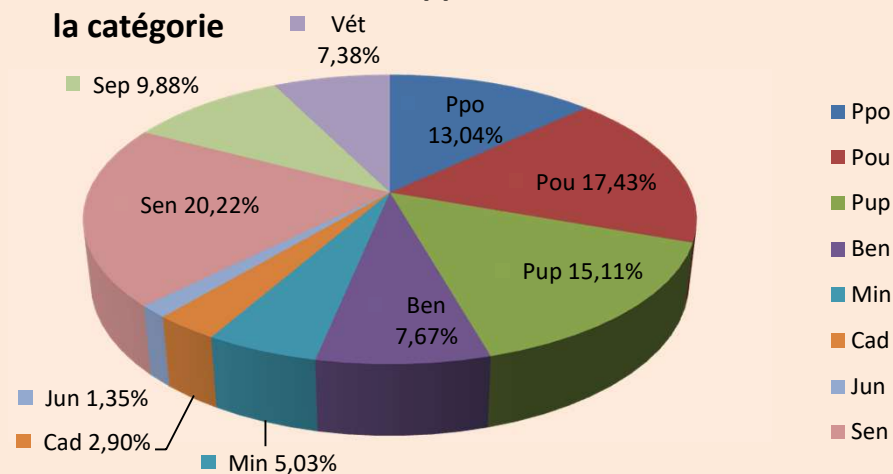

**Hommes seuls Lic. A + B rapportées au total H+D de la catégorie**

**Dames seules Lic. A + B rapportées au total H+D de la catégorie**

**Licences A & B et H & D par catégorie.**

01/10/2022	LICENCES A		LICENCES B	
	Hommes	Dames	Hommes	Dames
<b>Cat.</b>				
<b>Ppo</b>	738	176	779	278
<b>Pou</b>	1210	317	1051	290
<b>Pup</b>	1342	312	842	214
<b>Ben</b>	935	198	425	69
<b>Min</b>	761	138	227	37
<b>Cad</b>	541	81	96	20
<b>Jun</b>	239	44	55	3
<b>Sen</b>	3757	418	948	286
<b>Sep</b>	2493	186	440	158
<b>Vét</b>	1563	126	444	131
<b>Totaux</b>	13579	1996	5307	1486