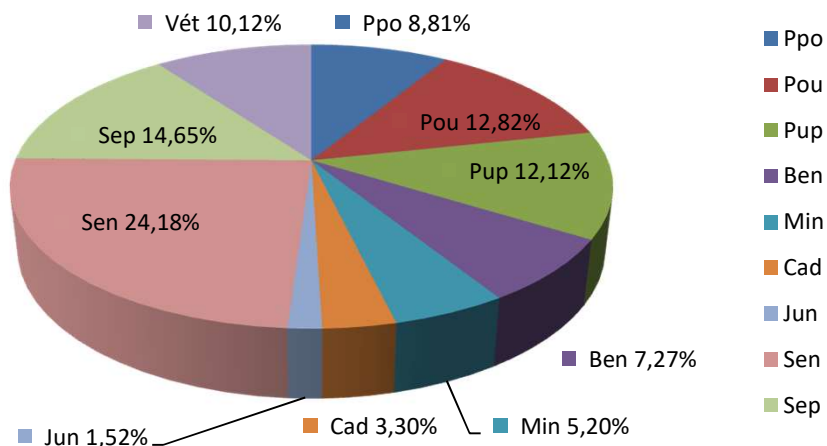

**Hommes seuls Lic. A + B rapportées au total H+D de la catégorie**

**Dames seules Lic. A + B rapportées au total H+D de la catégorie**

**Licences A & B et H & D par catégorie.**

01/10/2022	LICENCES A		LICENCES B	
	Hommes	Dames	Hommes	Dames
<b>Cat.</b>				
<b>Ppo</b>	738	176	779	278
<b>Pou</b>	1210	317	1051	290
<b>Pup</b>	1342	312	842	214
<b>Ben</b>	935	198	425	69
<b>Min</b>	761	138	227	37
<b>Cad</b>	541	81	96	20
<b>Jun</b>	239	44	55	3
<b>Sen</b>	3757	418	948	286
<b>Sep</b>	2493	186	440	158
<b>Vét</b>	1563	126	444	131
<b>Totaux</b>	13579	1996	5307	1486