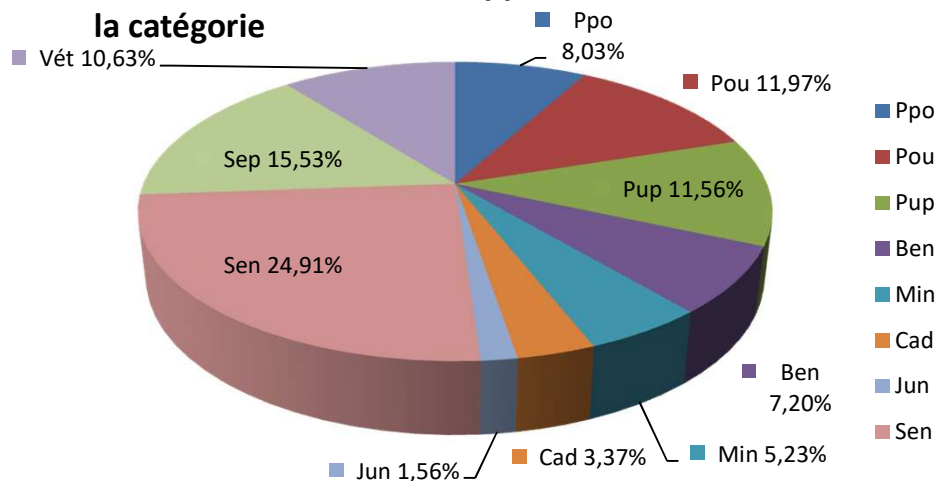

**Hommes seuls Lic. A + B rapportées au total H+D de la catégorie**

**Dames seules Lic. A + B rapportées au total H+D de la catégorie**

**Licences A & B et H & D par catégorie.**

01/10/2022	LICENCES A		LICENCES B	
	Hommes	Dames	Hommes	Dames
<b>Cat.</b>				
<b>Ppo</b>	738	176	779	278
<b>Pou</b>	1210	317	1051	290
<b>Pup</b>	1342	312	842	214
<b>Ben</b>	935	198	425	69
<b>Min</b>	761	138	227	37
<b>Cad</b>	541	81	96	20
<b>Jun</b>	239	44	55	3
<b>Sen</b>	3757	418	948	286
<b>Sep</b>	2493	186	440	158
<b>Vét</b>	1563	126	444	131
<b>Totaux</b>	13579	1996	5307	1486