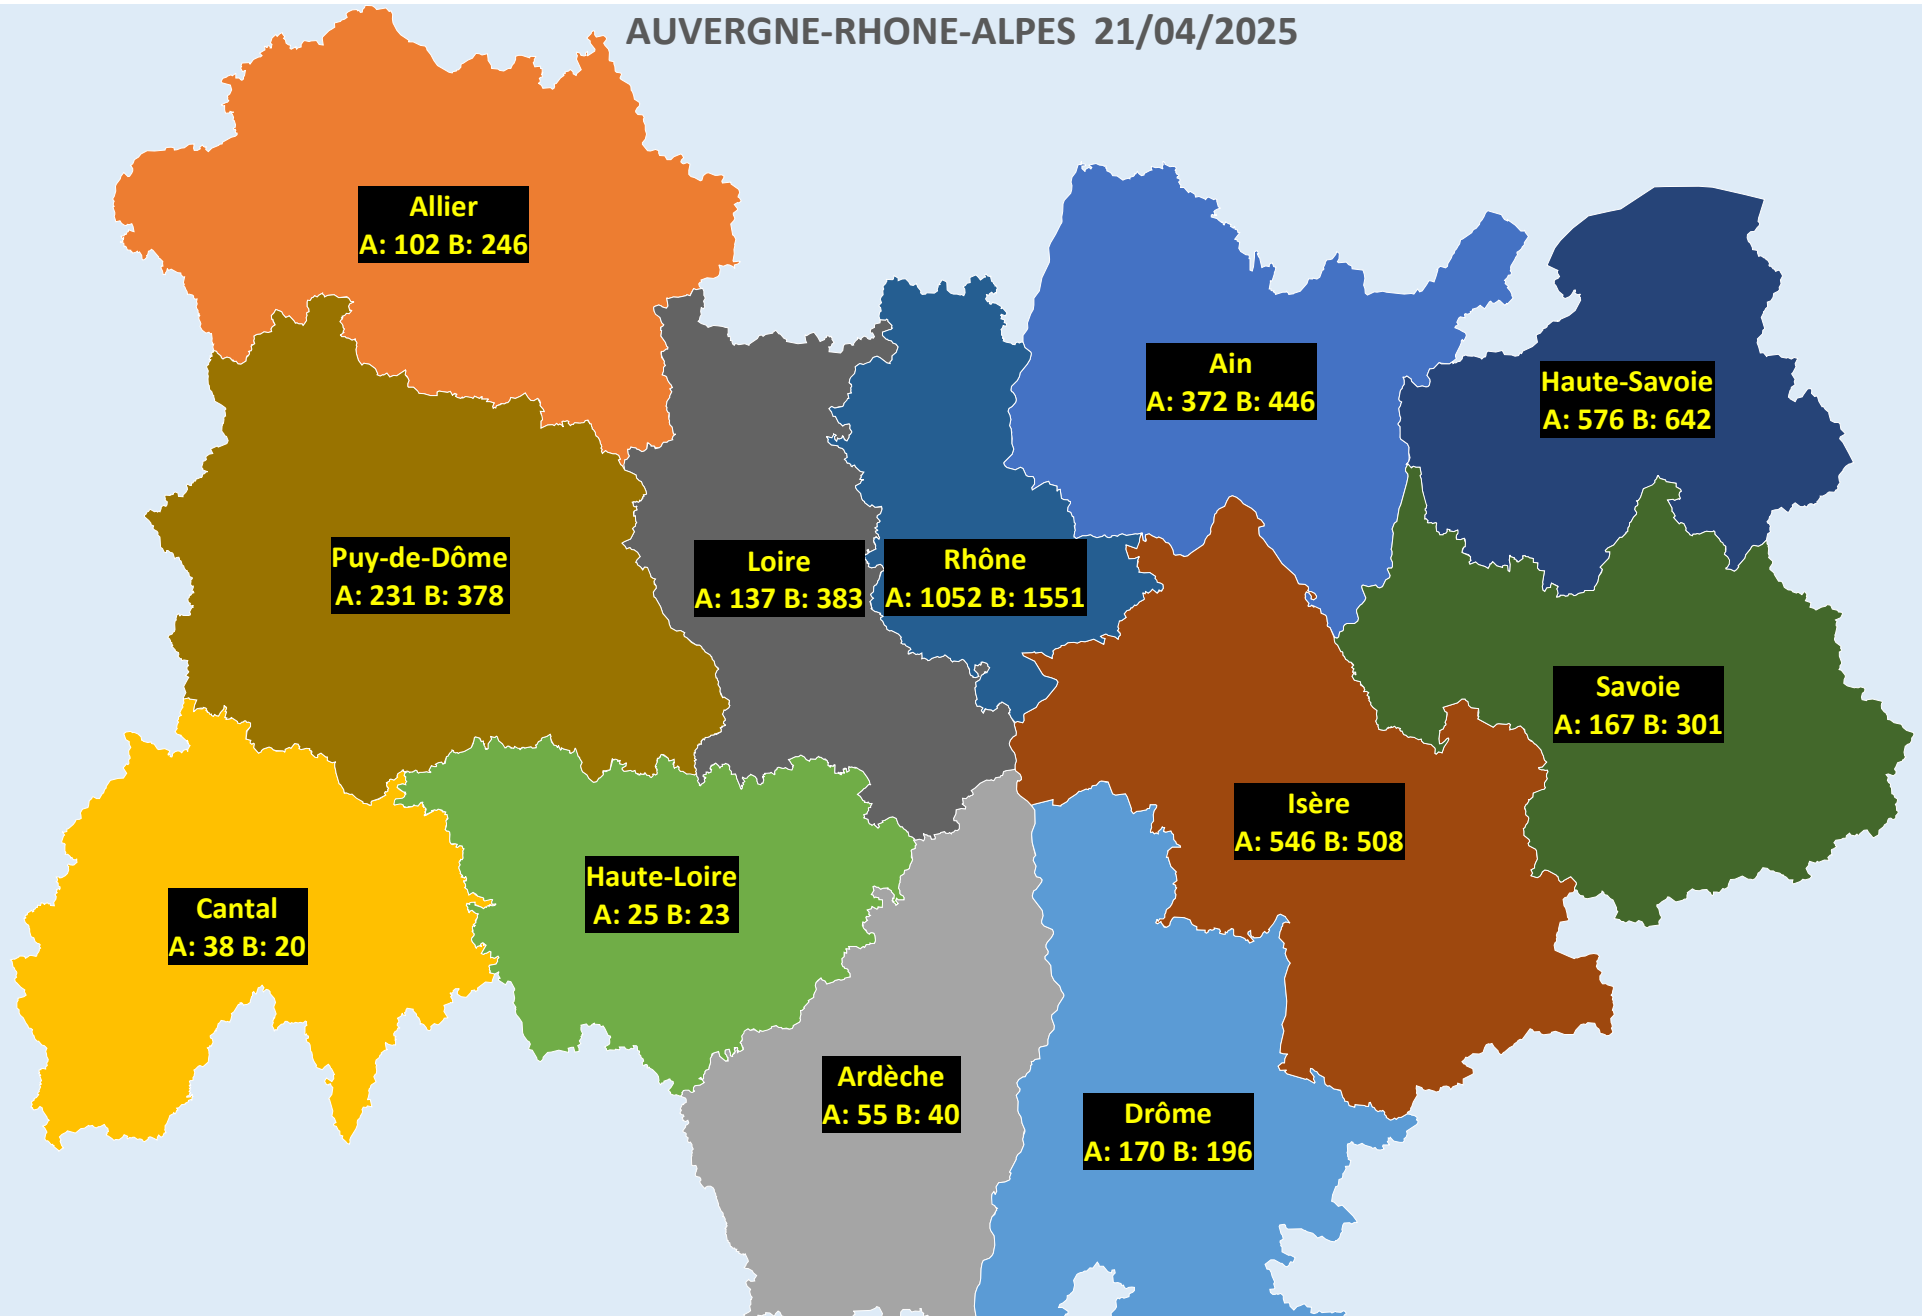

AUVERGNE-RHONE-ALPES 21/04/2025

■ A: 372 B: 446	■ A: 102 B: 246	■ A: 55 B: 40	■ A: 38 B: 20	■ A: 170 B: 196	■ A: 25 B: 23
■ A: 576 B: 642	■ A: 546 B: 508	■ A: 137 B: 383	■ A: 231 B: 378	■ A: 1052 B: 1551	■ A: 167 B: 301

BOURGOGNE-FRANCHE-COMTE 21/04/2025

■ A: 118 B: 82 ■ A: 189 B: 37 ■ A: 19 B: 6 ■ A: 91 B: 10 ■ A: 24 B: 17 ■ A: 113 B: 116 ■ A: 59 B: 13 ■ A: 106 B: 49

BRETAGNE 21/04/2025

■ A: 390 B: 661 ■ A: 508 B: 549 ■ A: 663 B: 602 ■ A: 426 B: 717

CORSE 21/04/2025

- A: 146 B: 22
- A: 500 B: 31

CENTRE-VAL-DE-LOIRE 21/04/2025

■ A: 58 B: 160 ■ A: 206 B: 303 ■ A: 42 B: 19 ■ A: 486 B: 382 ■ A: 290 B: 836 ■ A: 98 B: 61

GRAND-EST 21/04/2025

 A: 168 B: 127	 A: 70 B: 52	 A: 1722 B: 316	 A: 54 B: 22	 A: 774 B: 317
 A: 691 B: 388	 A: 505 B: 821	 A: 22 B: 31	 A: 640 B: 479	 A: 162 B: 114