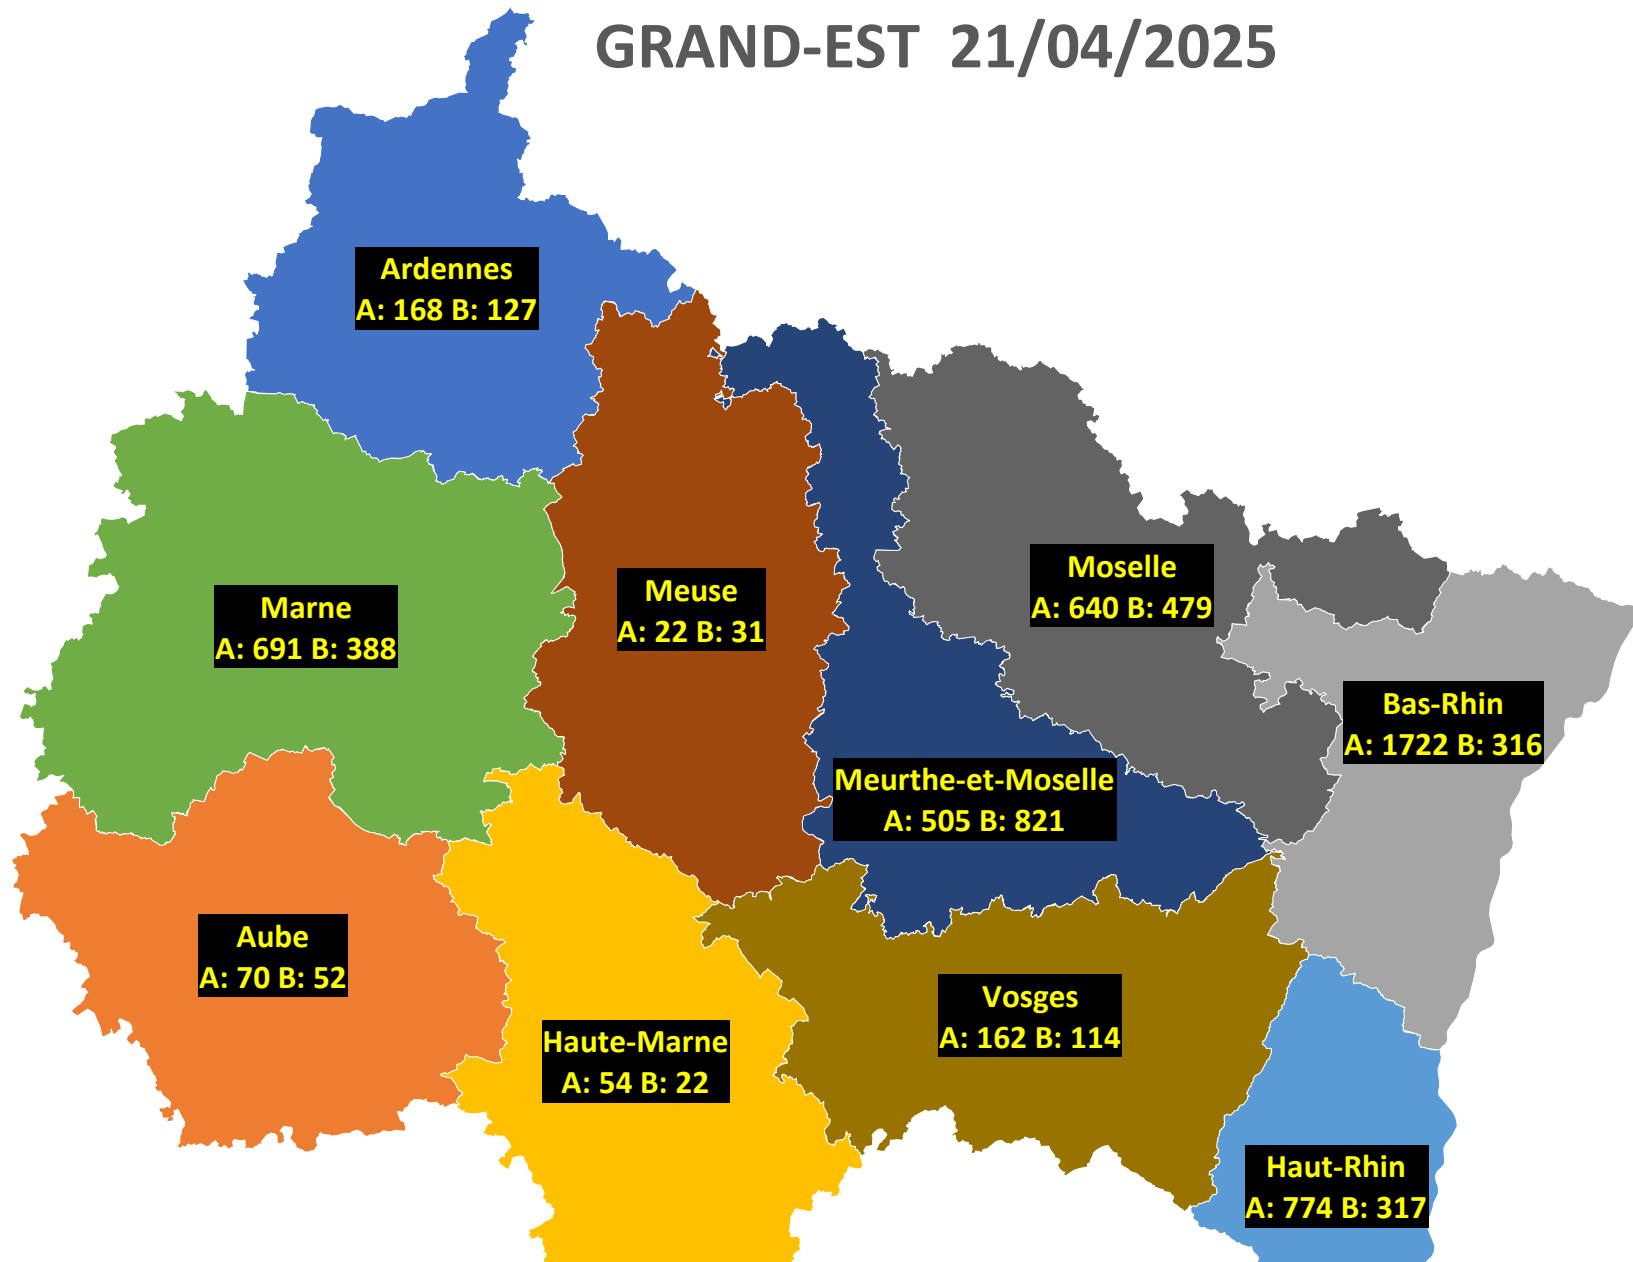

AUVERGNE-RHONE-ALPES 21/04/2025

■ A: 372 B: 446	■ A: 102 B: 246	■ A: 55 B: 40	■ A: 38 B: 20	■ A: 170 B: 196	■ A: 25 B: 23
■ A: 576 B: 642	■ A: 546 B: 508	■ A: 137 B: 383	■ A: 231 B: 378	■ A: 1052 B: 1551	■ A: 167 B: 301

BOURGOGNE-FRANCHE-COMTE 21/04/2025

■ A: 118 B: 82 ■ A: 189 B: 37 ■ A: 19 B: 6 ■ A: 91 B: 10 ■ A: 24 B: 17 ■ A: 113 B: 116 ■ A: 59 B: 13 ■ A: 106 B: 49

BRETAGNE 21/04/2025

■ A: 390 B: 661 ■ A: 508 B: 549 ■ A: 663 B: 602 ■ A: 426 B: 717

CORSE 21/04/2025

- A: 146 B: 22
- A: 500 B: 31

CENTRE-VAL-DE-LOIRE 21/04/2025

■ A: 58 B: 160 ■ A: 206 B: 303 ■ A: 42 B: 19 ■ A: 486 B: 382 ■ A: 290 B: 836 ■ A: 98 B: 61

GRAND-EST 21/04/2025

 A: 168 B: 127	 A: 70 B: 52	 A: 1722 B: 316	 A: 54 B: 22	 A: 774 B: 317
 A: 691 B: 388	 A: 505 B: 821	 A: 22 B: 31	 A: 640 B: 479	 A: 162 B: 114