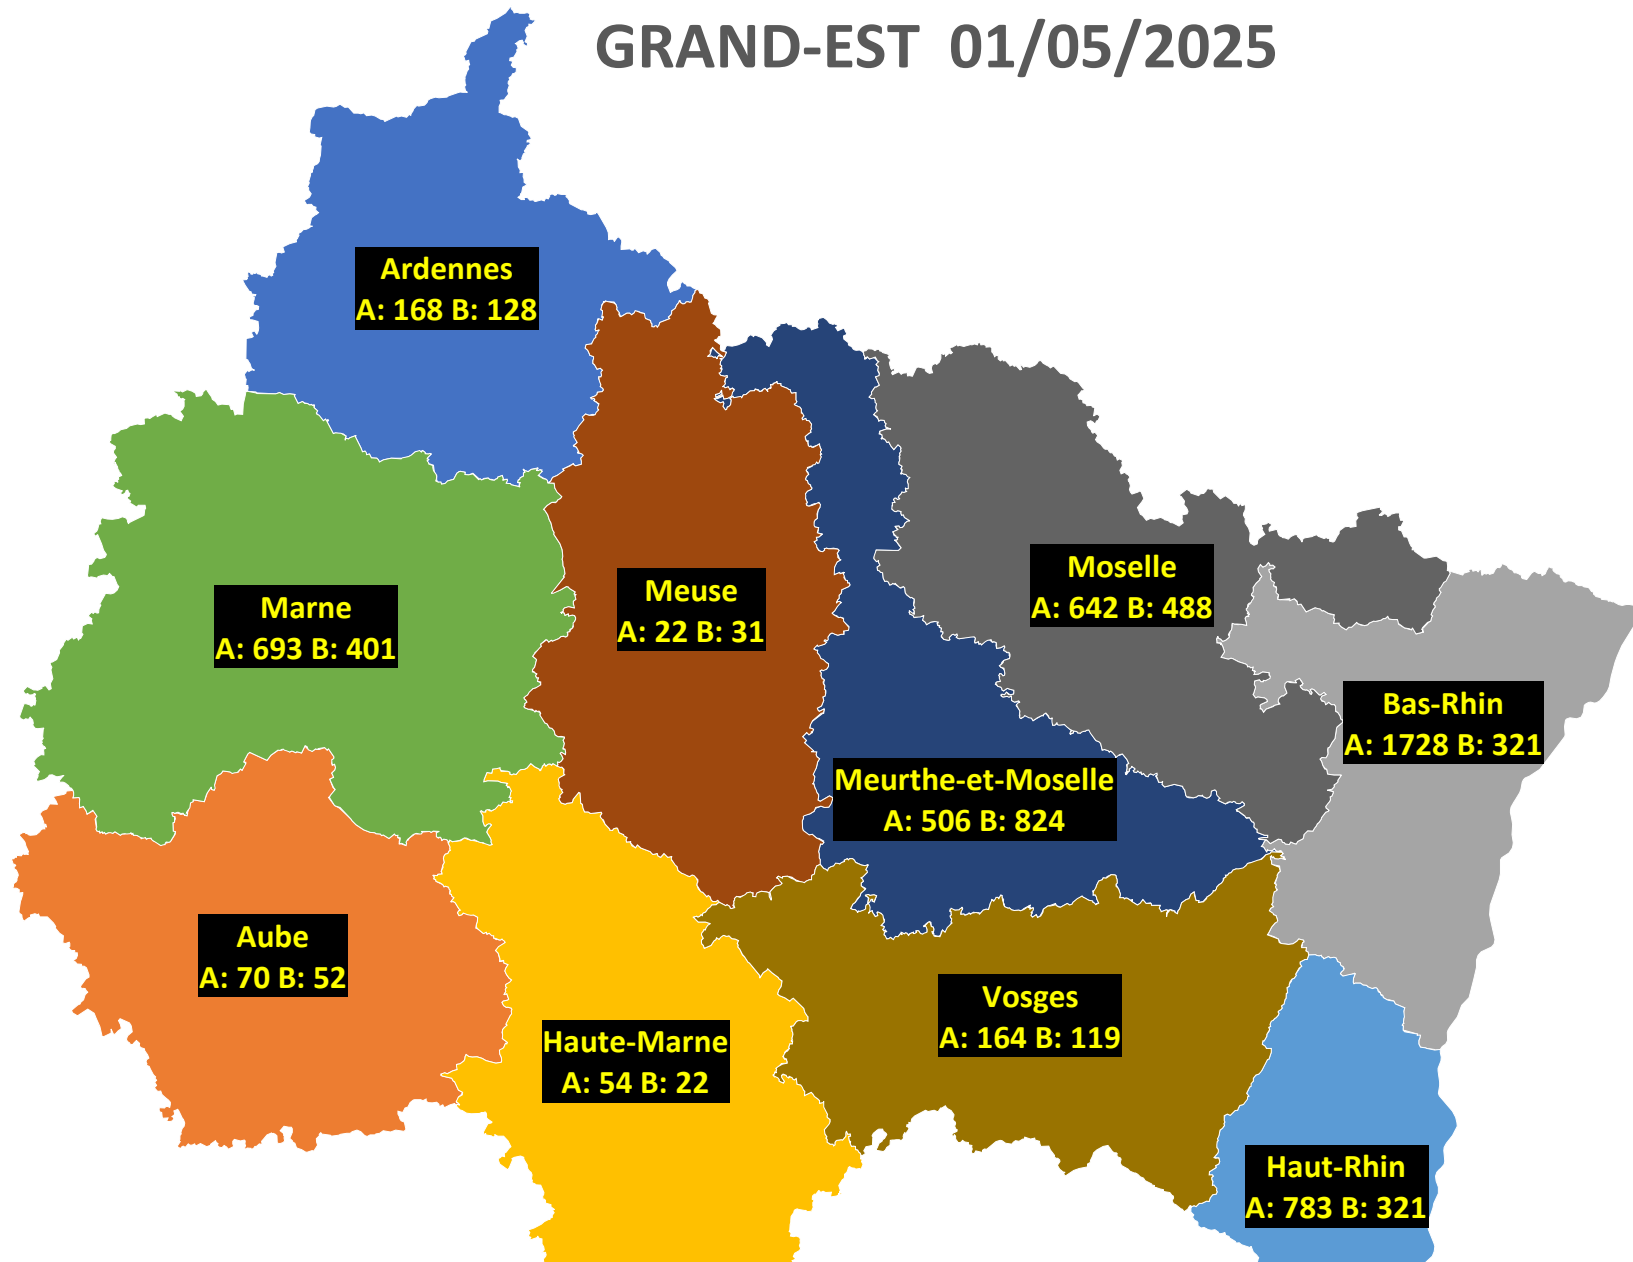

AUVERGNE-RHONE-ALPES 01/05/2025

- A: 372 B: 447
- A: 104 B: 247
- A: 55 B: 40
- A: 38 B: 20
- A: 170 B: 198
- A: 25 B: 23
- A: 576 B: 645
- A: 548 B: 516
- A: 137 B: 383
- A: 231 B: 384
- A: 1057 B: 1575
- A: 167 B: 304

BOURGOGNE-FRANCHE-COMTE 01/05/2025

■ A: 118 B: 82 ■ A: 189 B: 37 ■ A: 19 B: 6 ■ A: 91 B: 10 ■ A: 24 B: 17 ■ A: 113 B: 116 ■ A: 59 B: 13 ■ A: 106 B: 49

BRETAGNE 01/05/2025

■ A: 391 B: 665 ■ A: 508 B: 556 ■ A: 665 B: 615 ■ A: 426 B: 720

CORSE 01/05/2025

- A: 146 B: 22
- A: 502 B: 31

CENTRE-VAL-DE-LOIRE 01/05/2025

■ A: 58 B: 160 ■ A: 207 B: 306 ■ A: 42 B: 20 ■ A: 489 B: 390 ■ A: 290 B: 836 ■ A: 98 B: 62

GRAND-EST 01/05/2025

 A: 168 B: 128	 A: 70 B: 52	 A: 1728 B: 321	 A: 54 B: 22	 A: 783 B: 321
 A: 693 B: 401	 A: 506 B: 824	 A: 22 B: 31	 A: 642 B: 488	 A: 164 B: 119