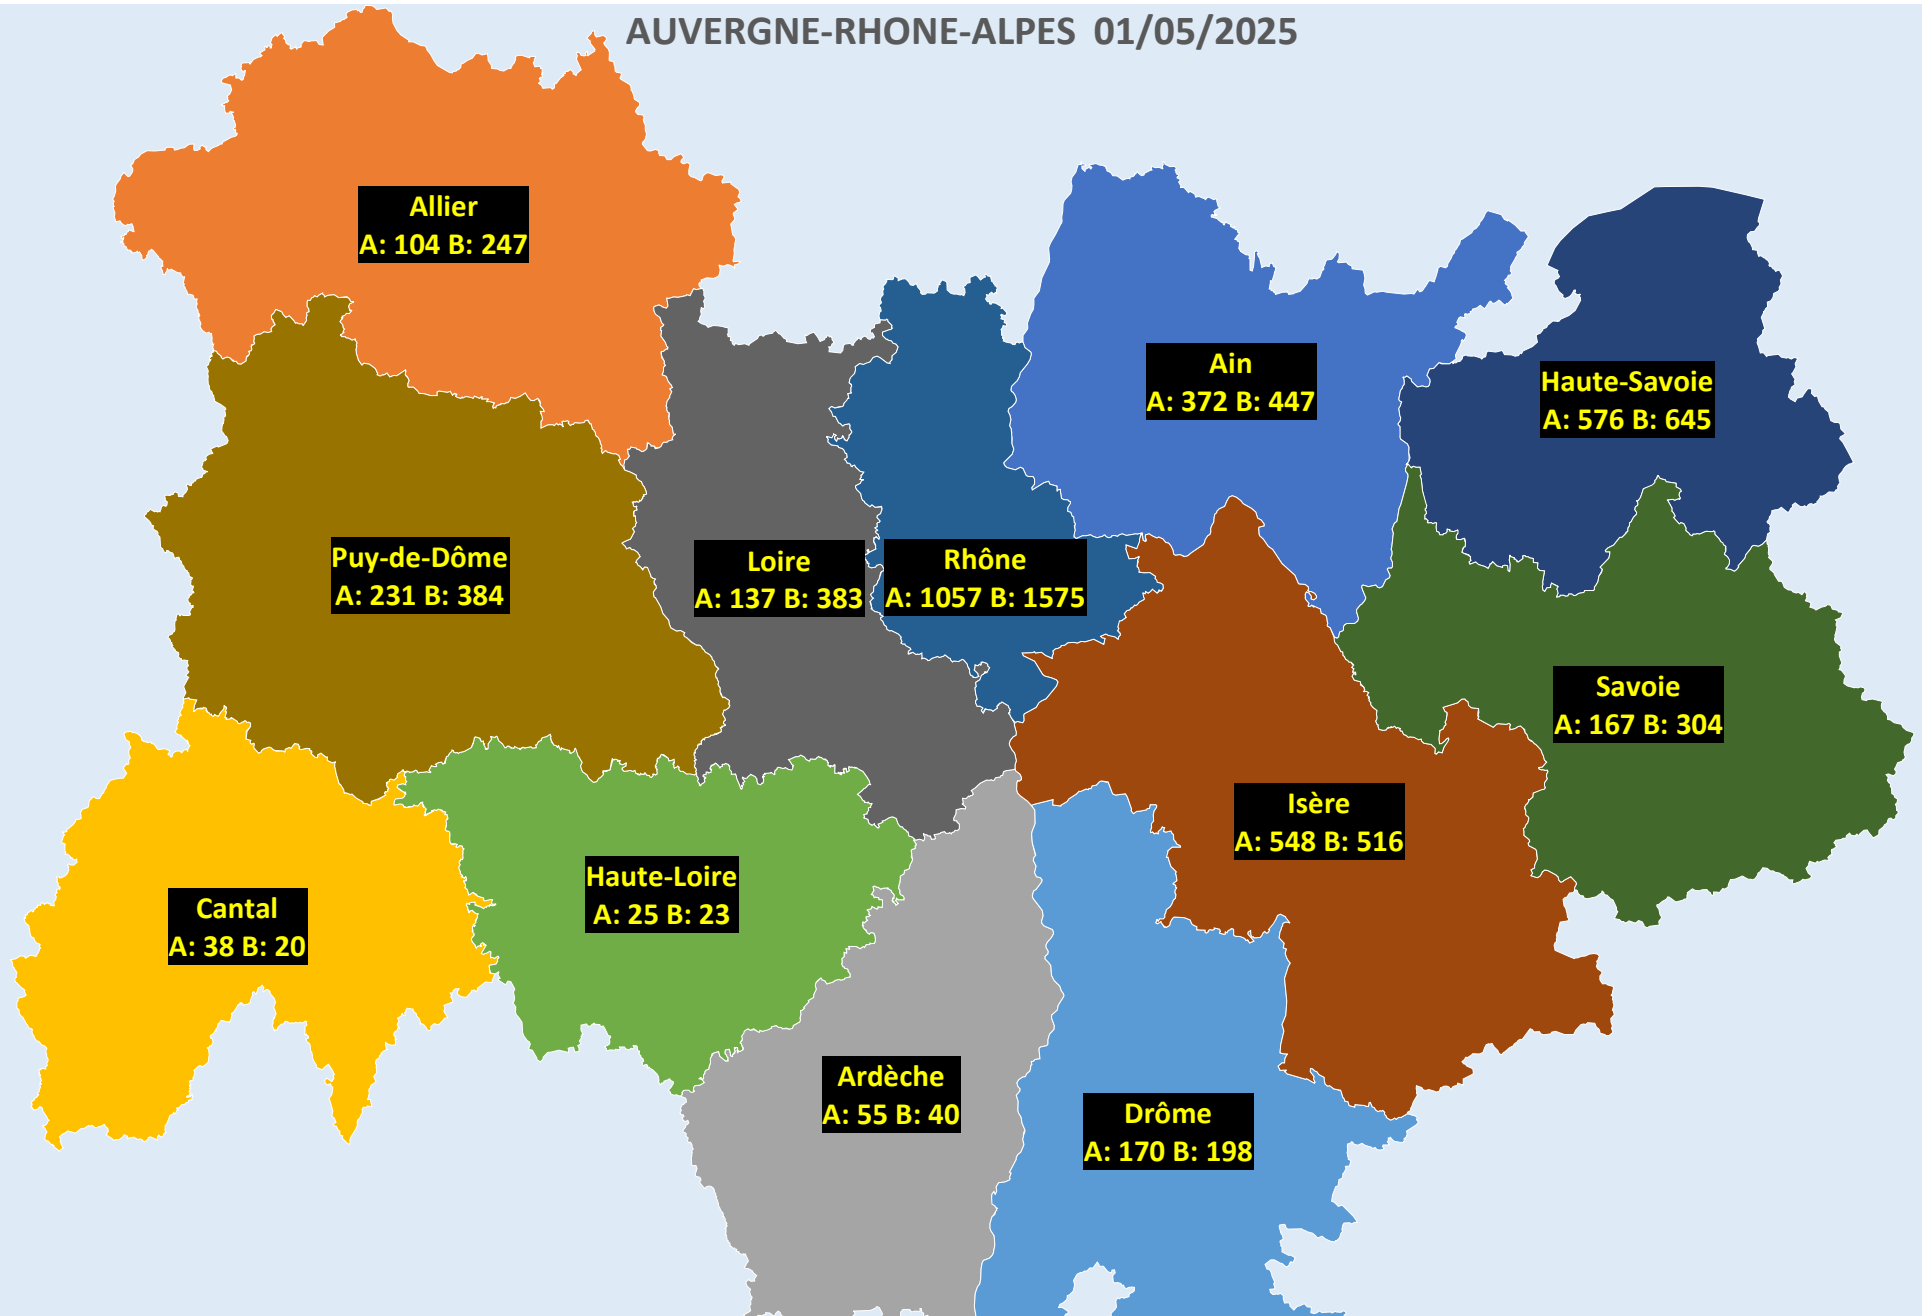

AUVERGNE-RHONE-ALPES 01/05/2025

- A: 372 B: 447
- A: 104 B: 247
- A: 55 B: 40
- A: 38 B: 20
- A: 170 B: 198
- A: 25 B: 23
- A: 576 B: 645
- A: 548 B: 516
- A: 137 B: 383
- A: 231 B: 384
- A: 1057 B: 1575
- A: 167 B: 304

BOURGOGNE-FRANCHE-COMTE 01/05/2025

■ A: 118 B: 82 ■ A: 189 B: 37 ■ A: 19 B: 6 ■ A: 91 B: 10 ■ A: 24 B: 17 ■ A: 113 B: 116 ■ A: 59 B: 13 ■ A: 106 B: 49

BRETAGNE 01/05/2025

■ A: 391 B: 665 ■ A: 508 B: 556 ■ A: 665 B: 615 ■ A: 426 B: 720

CORSE 01/05/2025

- A: 146 B: 22
- A: 502 B: 31

CENTRE-VAL-DE-LOIRE 01/05/2025

■ A: 58 B: 160 ■ A: 207 B: 306 ■ A: 42 B: 20 ■ A: 489 B: 390 ■ A: 290 B: 836 ■ A: 98 B: 62

GRAND-EST 01/05/2025

 A: 168 B: 128	 A: 70 B: 52	 A: 1728 B: 321	 A: 54 B: 22	 A: 783 B: 321
 A: 693 B: 401	 A: 506 B: 824	 A: 22 B: 31	 A: 642 B: 488	 A: 164 B: 119