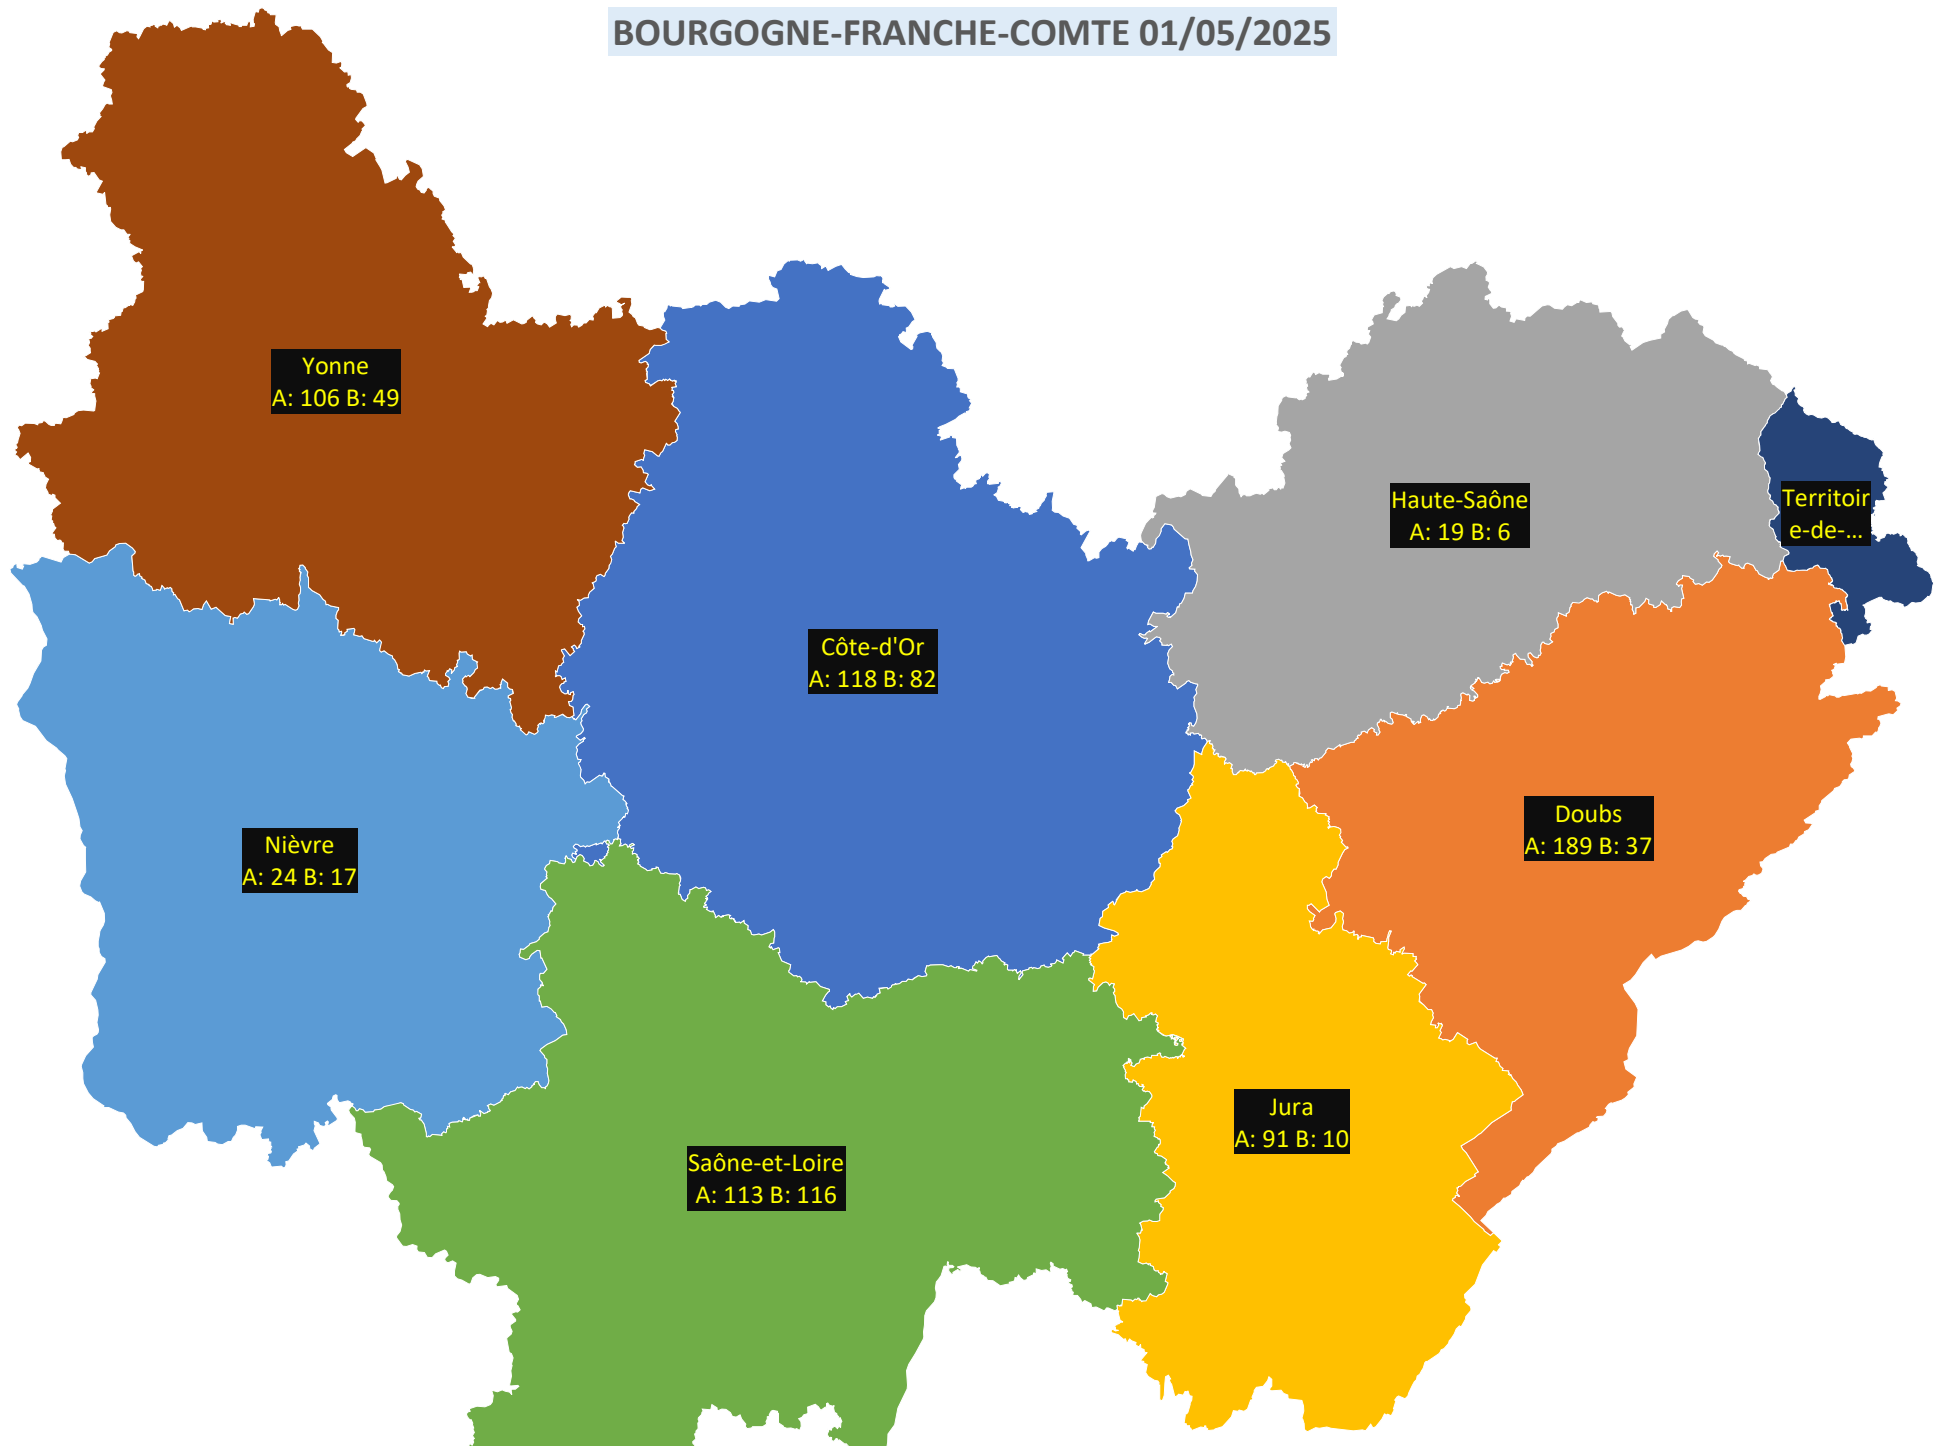

AUVERGNE-RHONE-ALPES 01/05/2025

- A: 372 B: 447
- A: 104 B: 247
- A: 55 B: 40
- A: 38 B: 20
- A: 170 B: 198
- A: 25 B: 23
- A: 576 B: 645
- A: 548 B: 516
- A: 137 B: 383
- A: 231 B: 384
- A: 1057 B: 1575
- A: 167 B: 304

BOURGOGNE-FRANCHE-COMTE 01/05/2025

■ A: 118 B: 82 ■ A: 189 B: 37 ■ A: 19 B: 6 ■ A: 91 B: 10 ■ A: 24 B: 17 ■ A: 113 B: 116 ■ A: 59 B: 13 ■ A: 106 B: 49

BRETAGNE 01/05/2025

■ A: 391 B: 665 ■ A: 508 B: 556 ■ A: 665 B: 615 ■ A: 426 B: 720