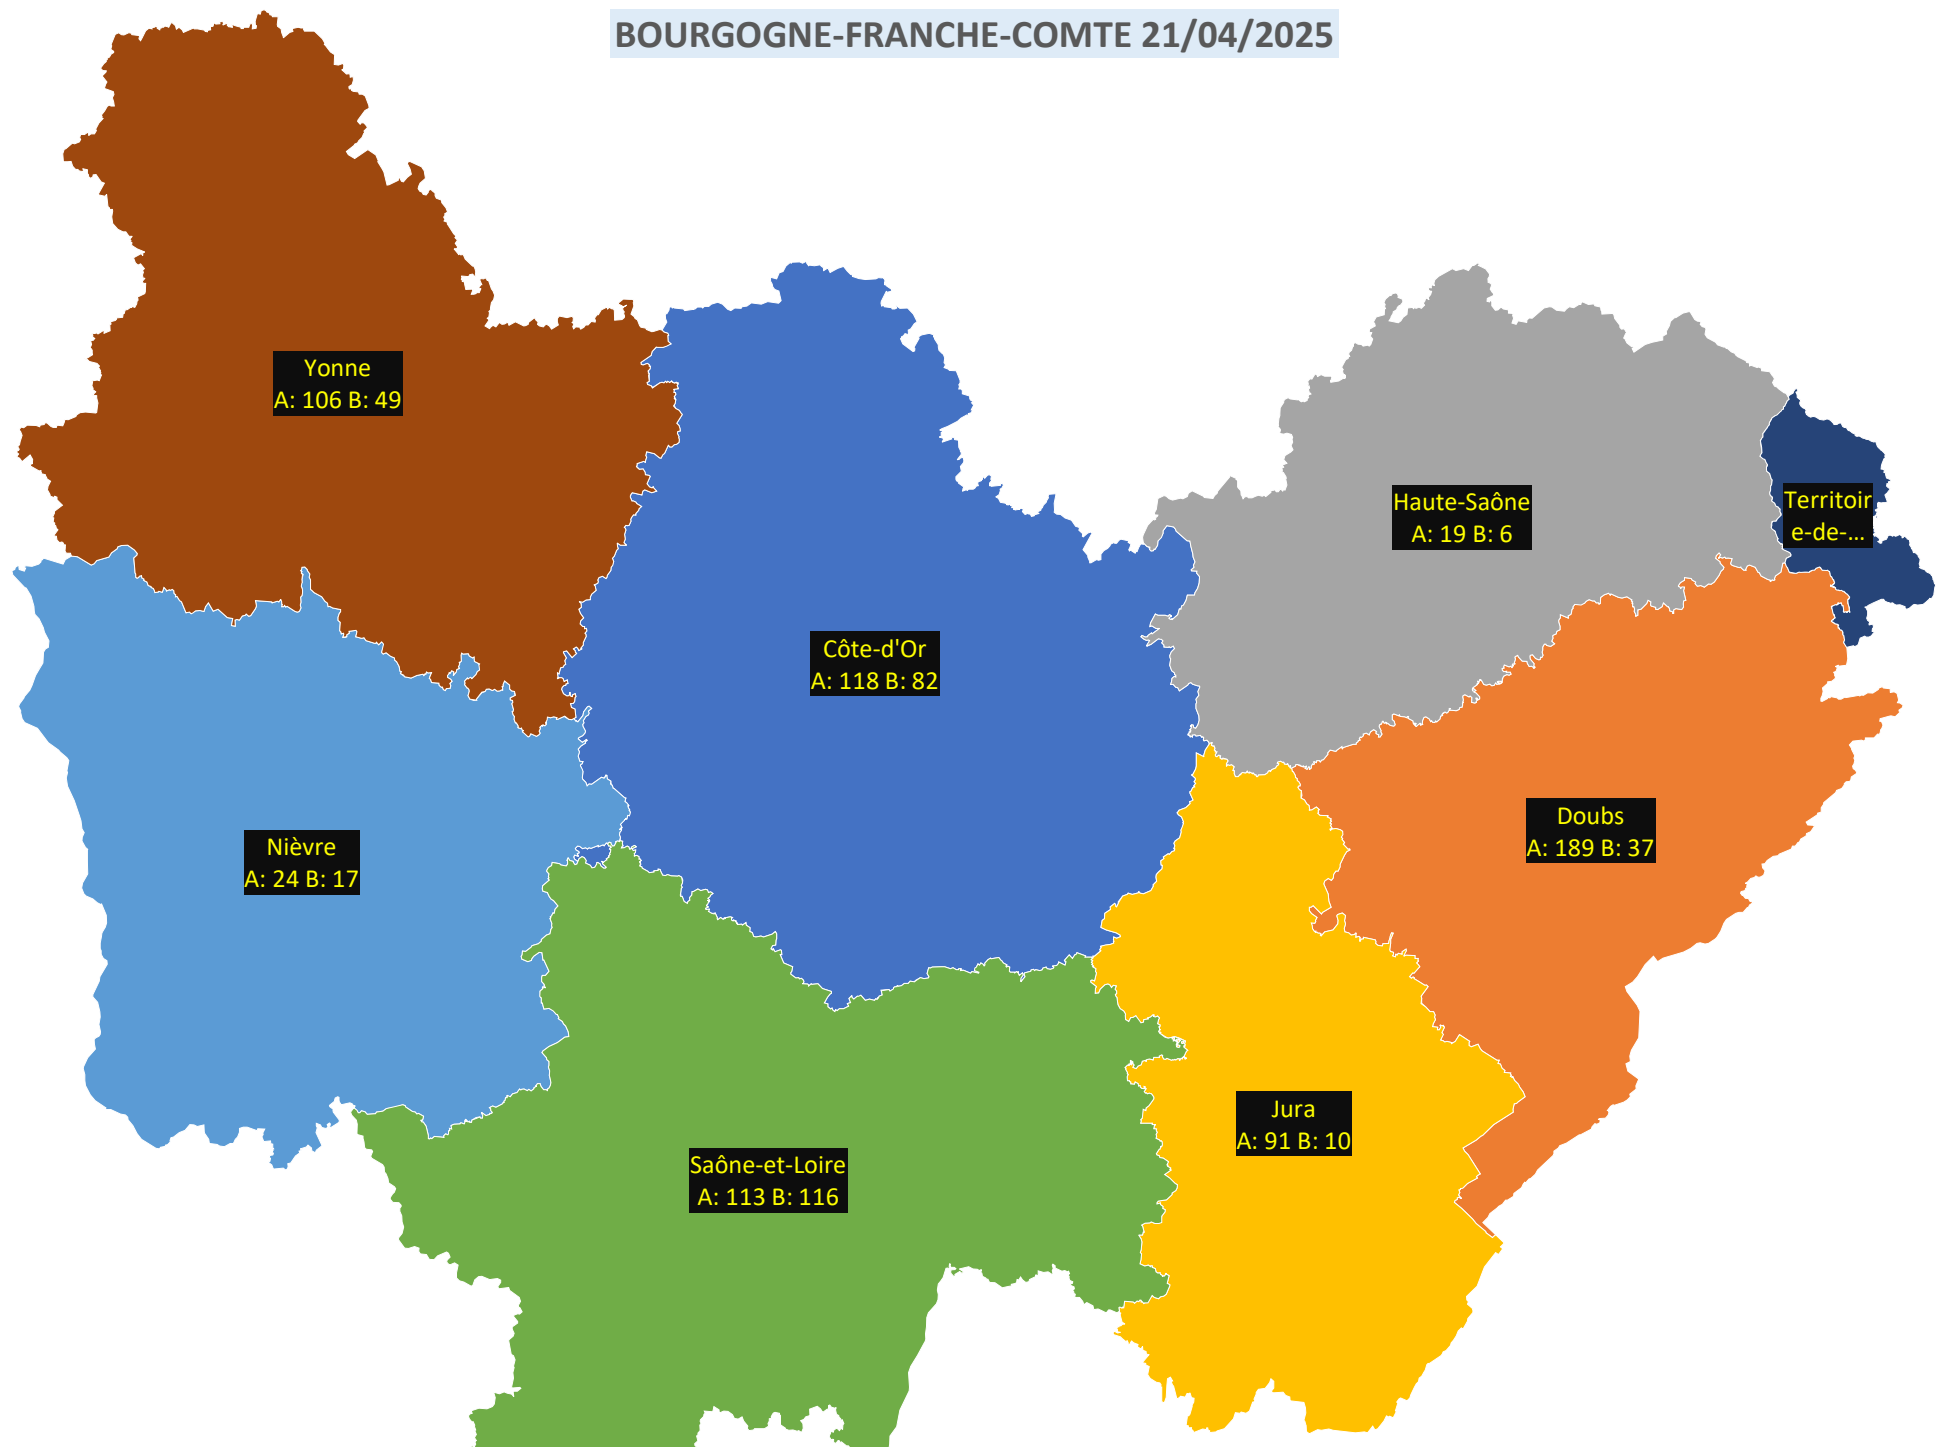

AUVERGNE-RHONE-ALPES 21/04/2025

■ A: 372 B: 446	■ A: 102 B: 246	■ A: 55 B: 40	■ A: 38 B: 20	■ A: 170 B: 196	■ A: 25 B: 23
■ A: 576 B: 642	■ A: 546 B: 508	■ A: 137 B: 383	■ A: 231 B: 378	■ A: 1052 B: 1551	■ A: 167 B: 301

BOURGOGNE-FRANCHE-COMTE 21/04/2025

■ A: 118 B: 82 ■ A: 189 B: 37 ■ A: 19 B: 6 ■ A: 91 B: 10 ■ A: 24 B: 17 ■ A: 113 B: 116 ■ A: 59 B: 13 ■ A: 106 B: 49

BRETAGNE 21/04/2025

■ A: 390 B: 661 ■ A: 508 B: 549 ■ A: 663 B: 602 ■ A: 426 B: 717