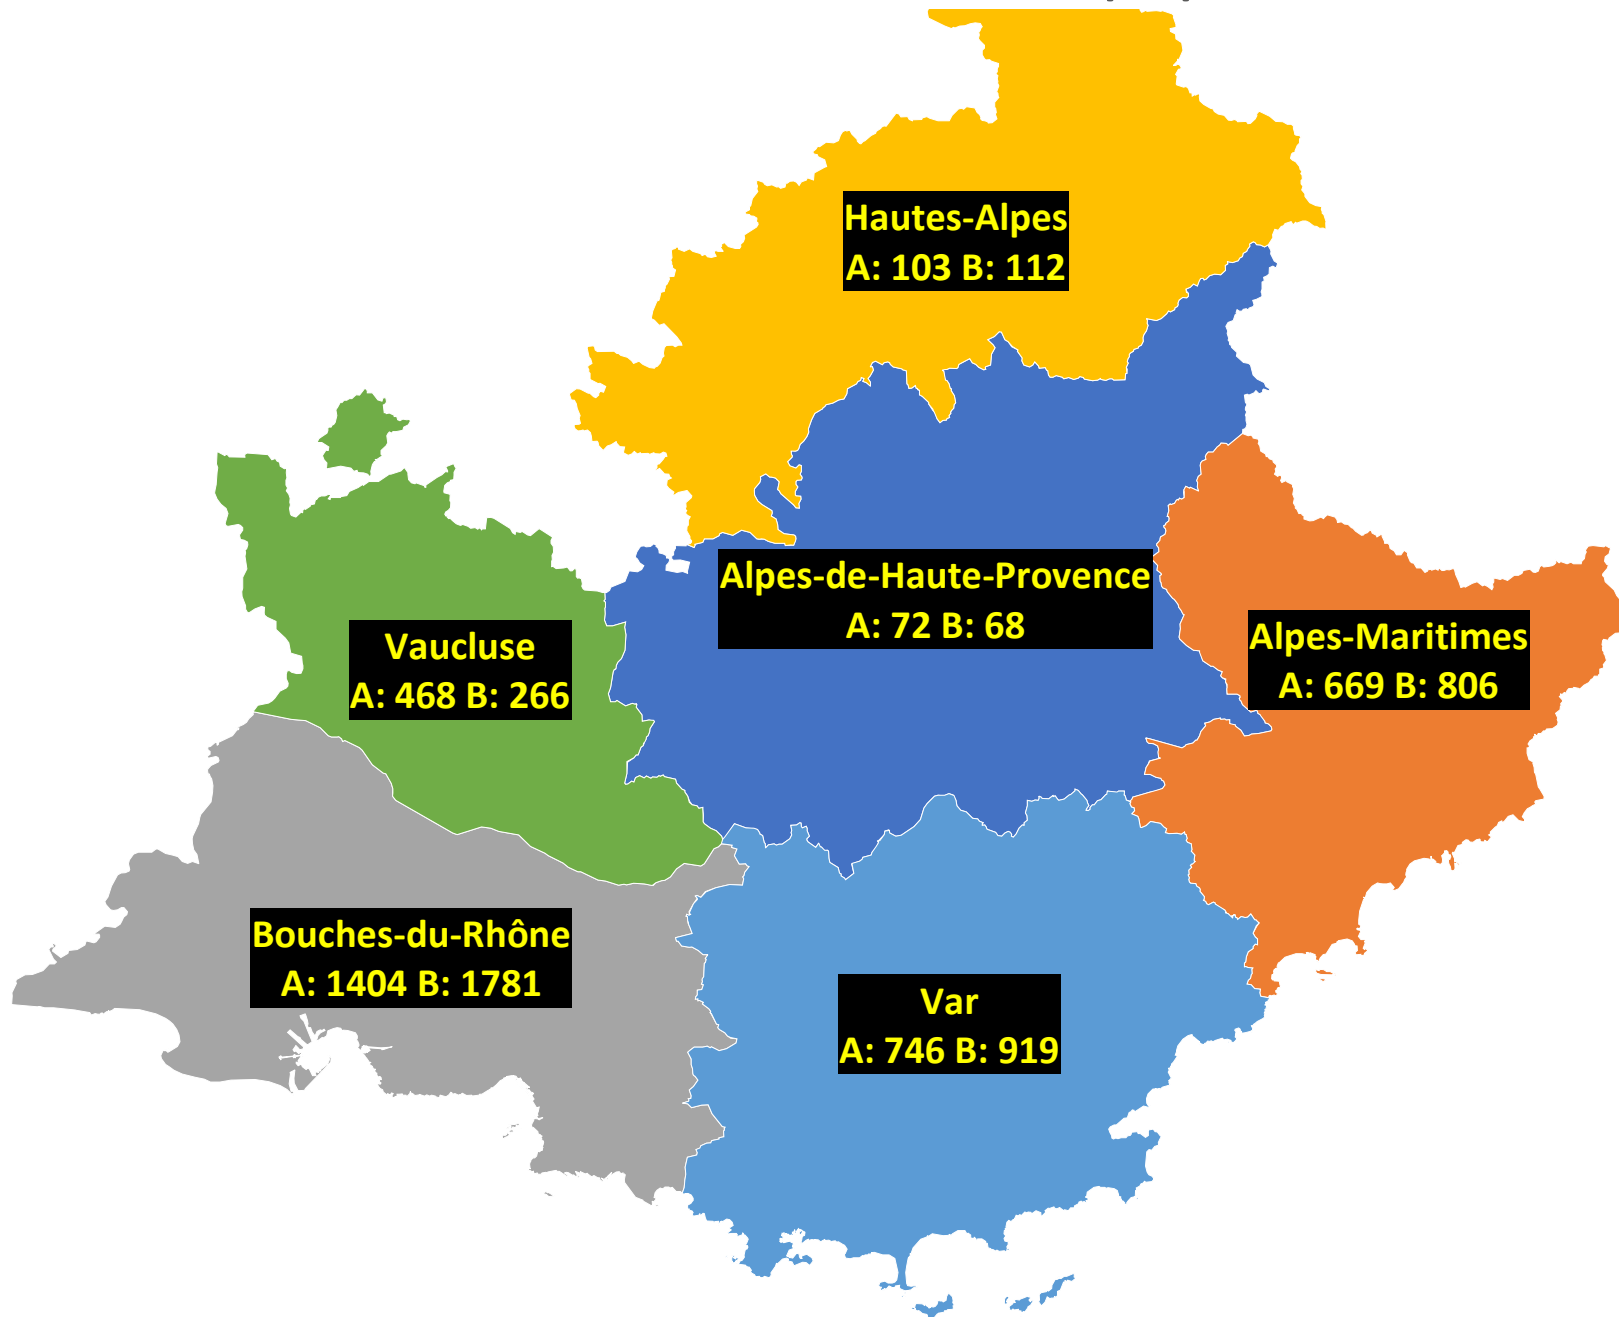

# NORMANDIE 21/04/2025

■ A: 339 B: 209 ■ A: 144 B: 125 ■ A: 272 B: 329 ■ A: 93 B: 150 ■ A: 649 B: 387

# OCCITANIE 21/04/2025

# PROVENCE-ALPES-COTE D'AZUR 21/04/2025

■ A: 72 B: 68 ■ A: 669 B: 806 ■ A: 1404 B: 1781 ■ A: 103 B: 112 ■ A: 746 B: 919 ■ A: 468 B: 266