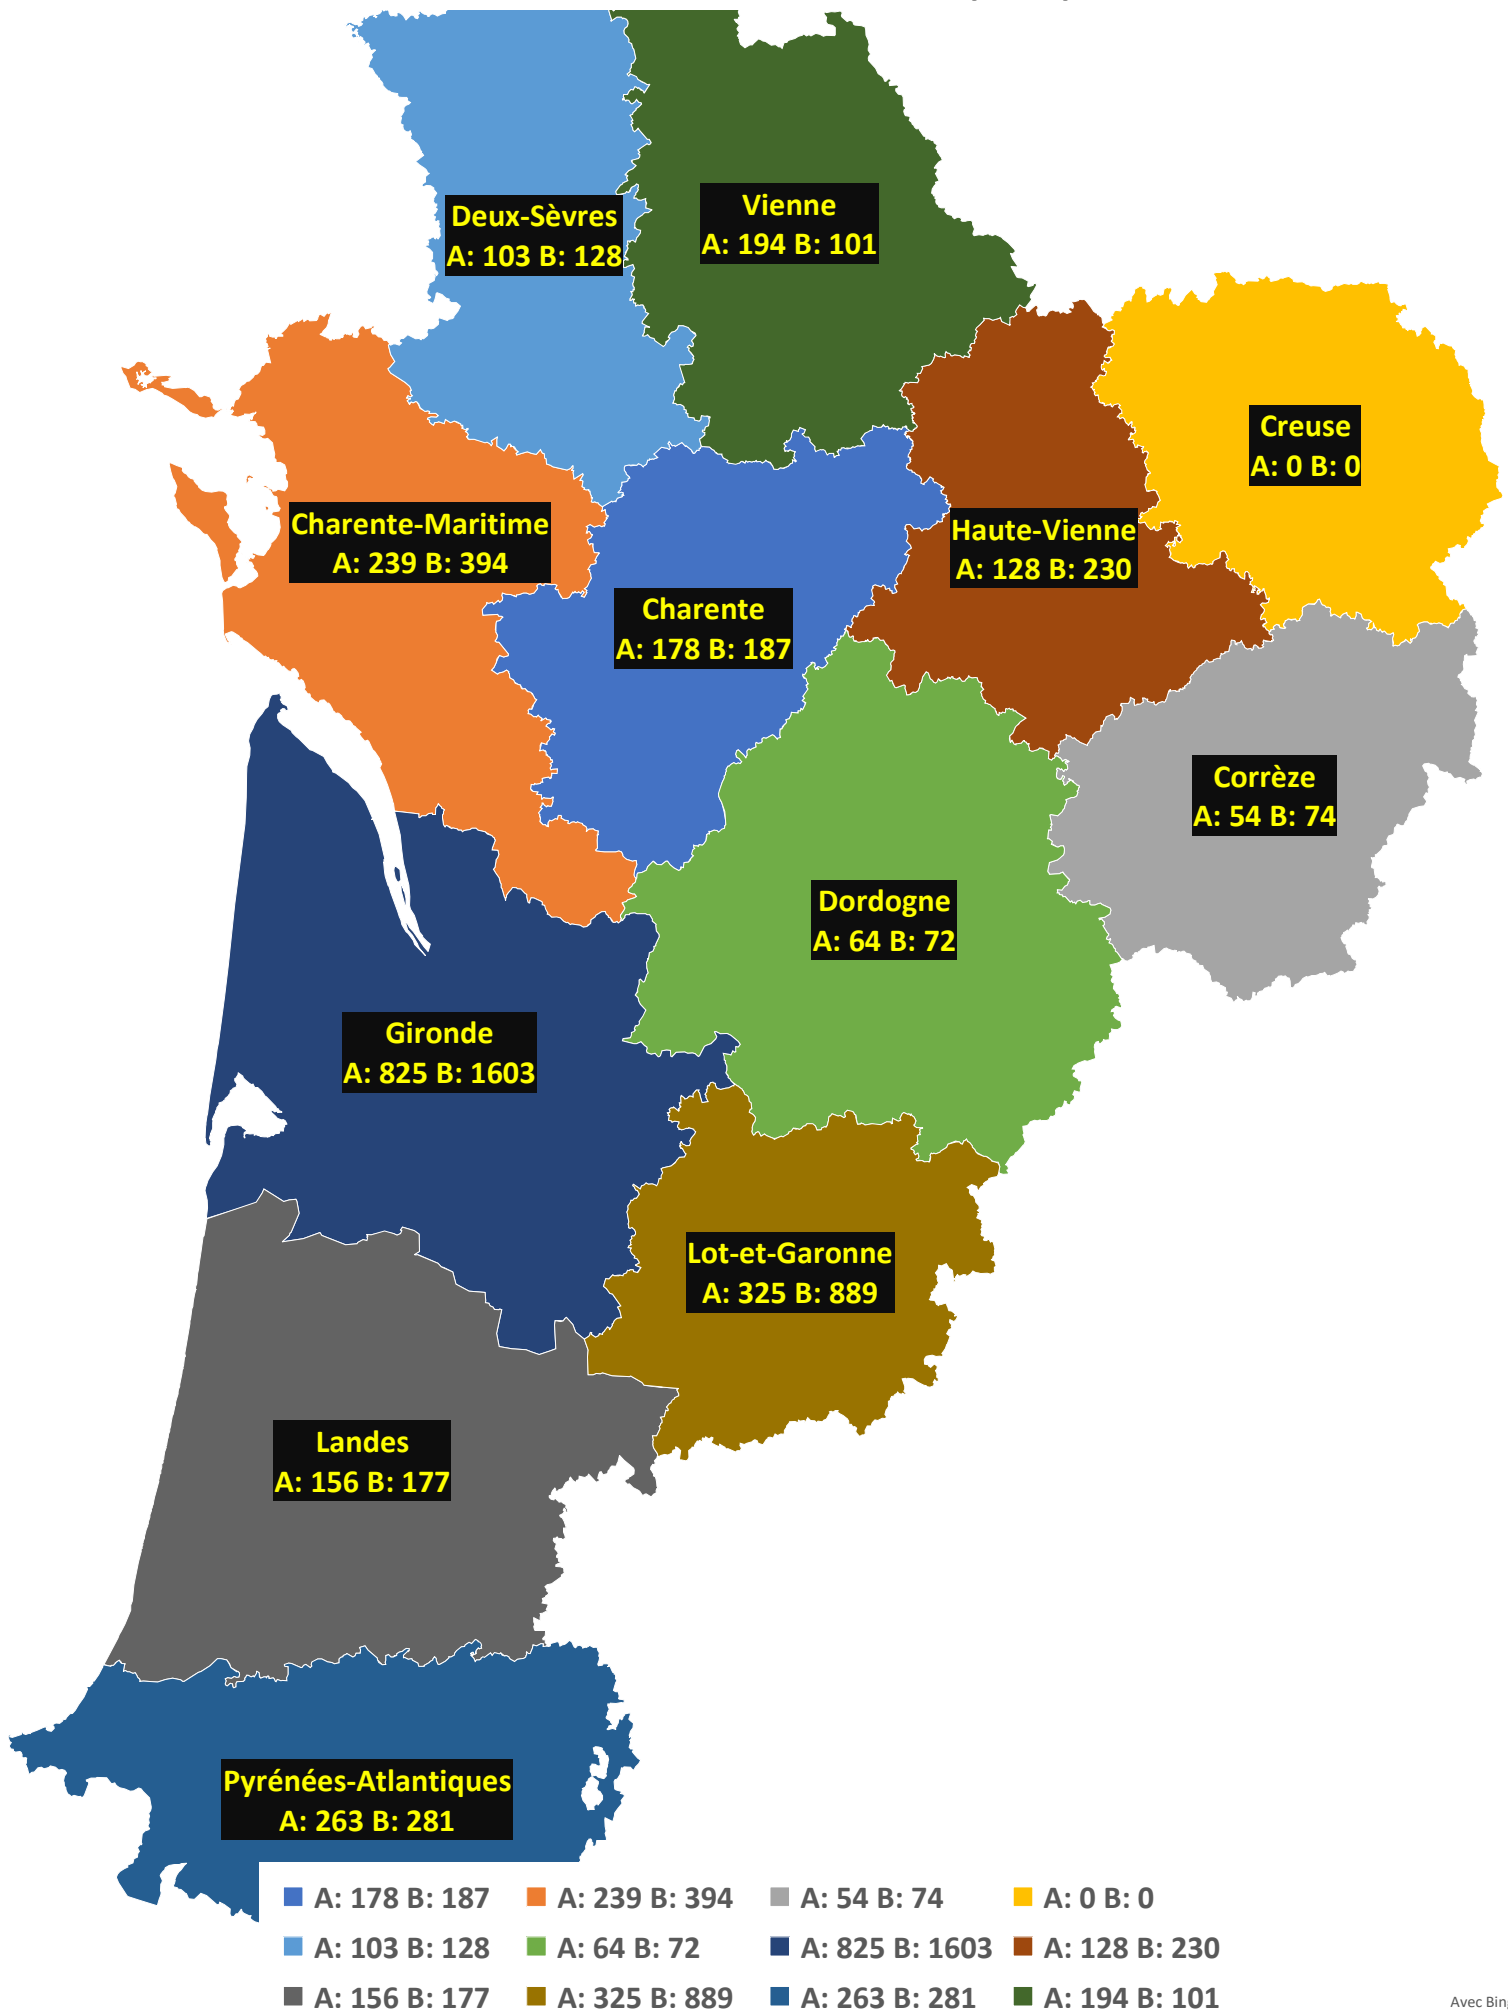

NOUVELLE-AQUITAINE 21/04/2025