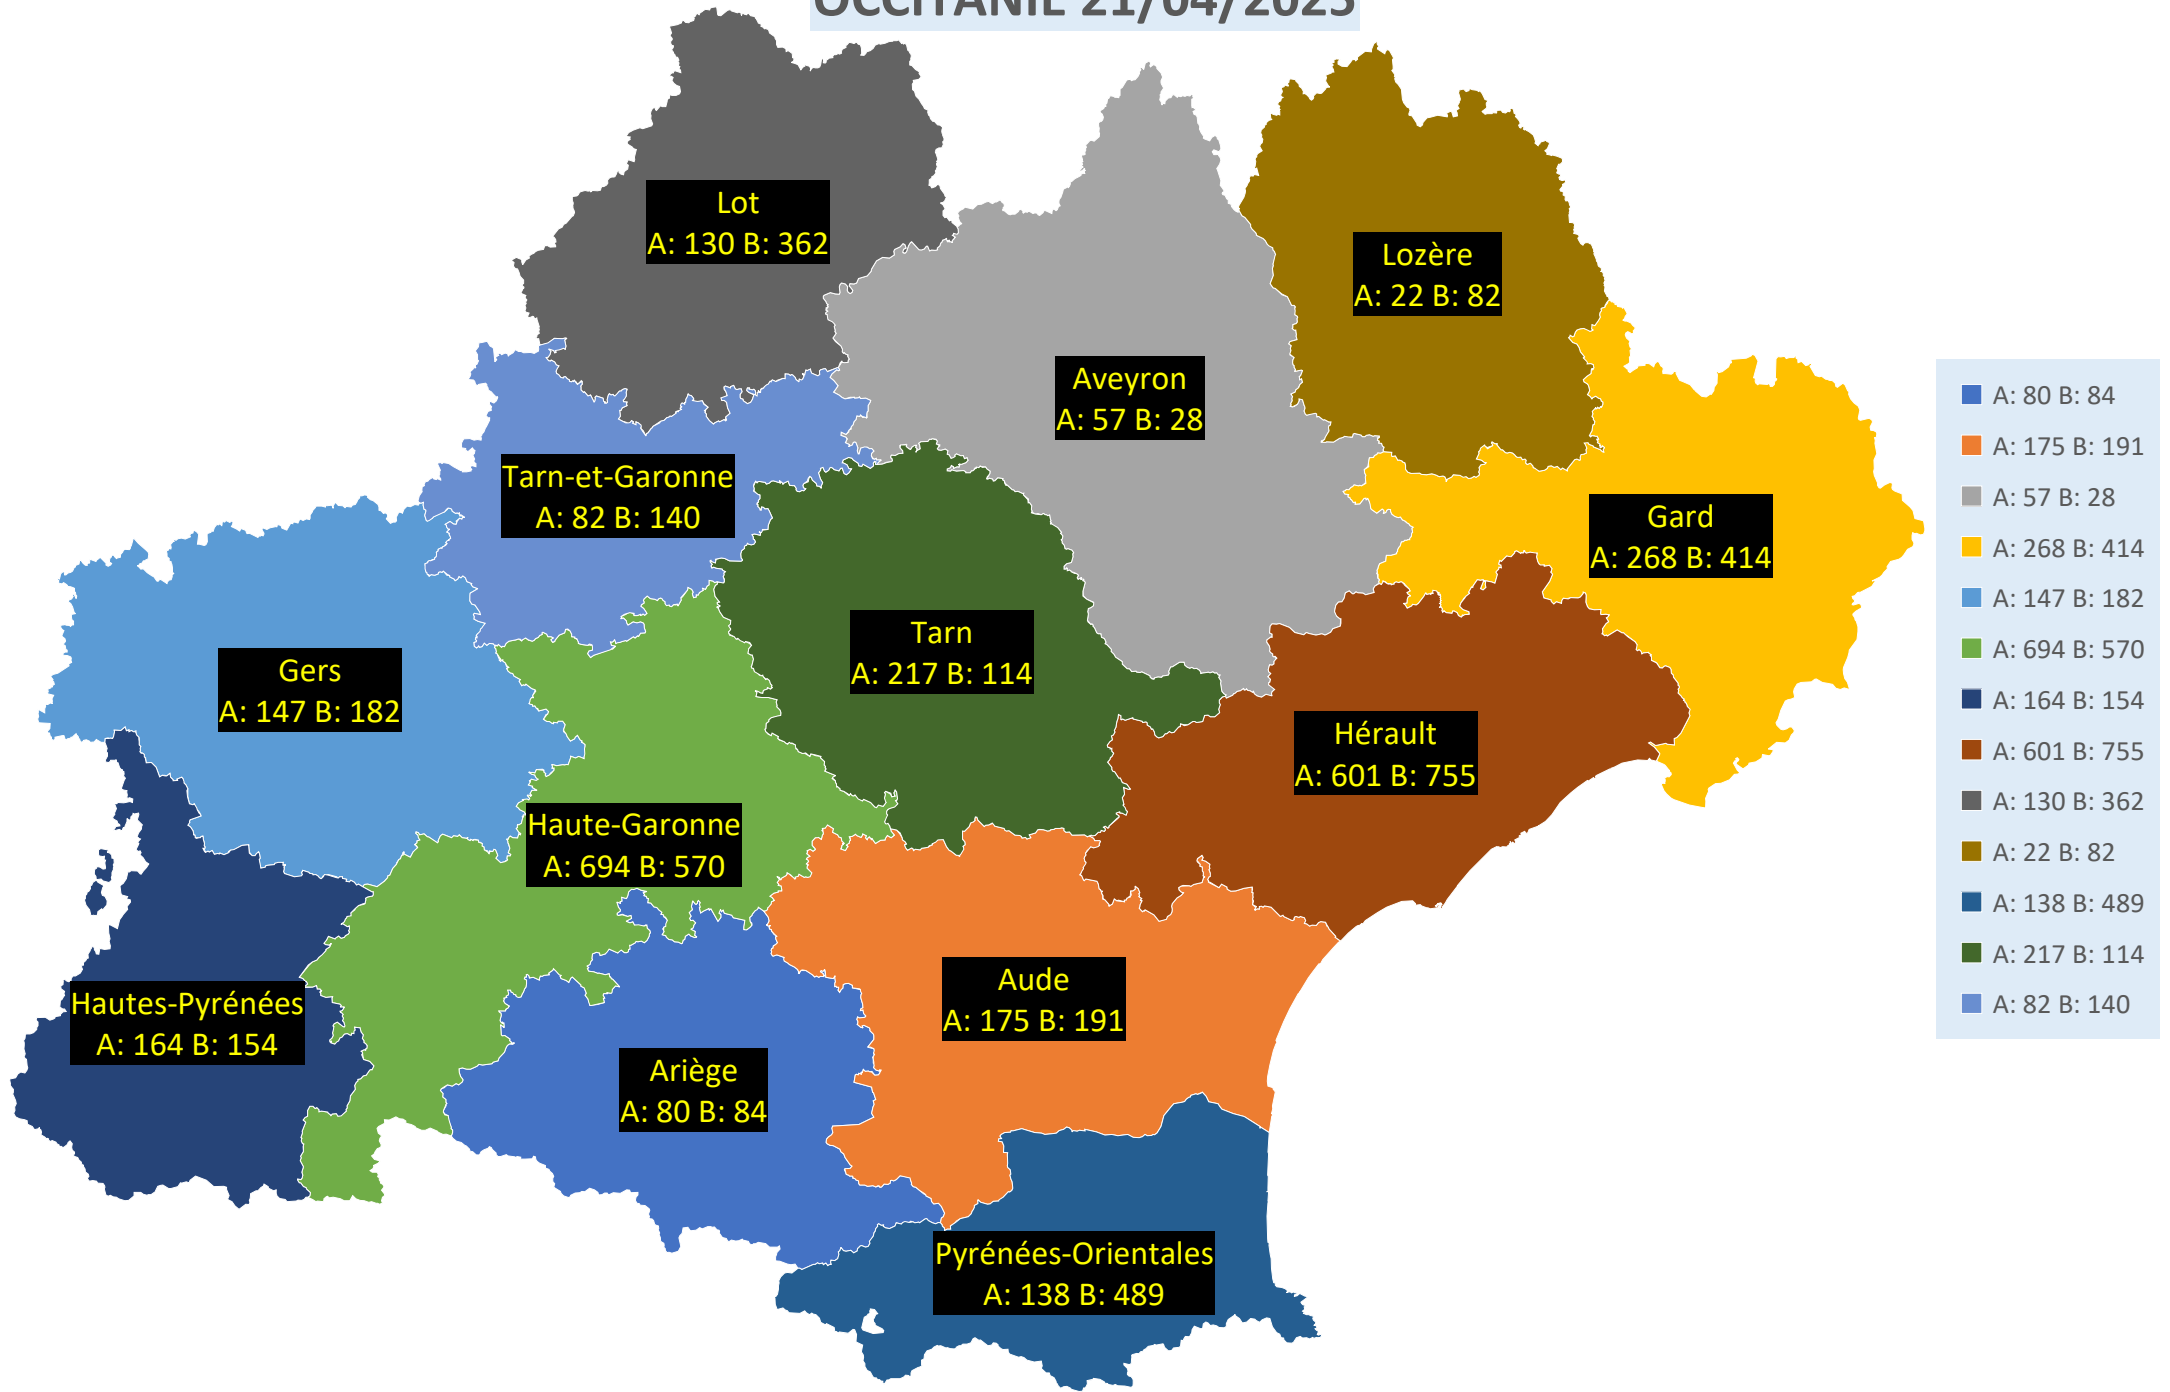

# ILE-DE-FRANCE 21/04/2025

■ A: 509 B: 584 ■ A: 1383 B: 1530 ■ A: 1453 B: 1689 ■ A: 577 B: 588 ■ A: 717 B: 615 ■ A: 980 B: 1115 ■ A: 722 B: 1272 ■ A: 956 B: 809

# NOUVELLE-AQUITAINE 21/04/2025

# NORMANDIE 21/04/2025

■ A: 339 B: 209 ■ A: 144 B: 125 ■ A: 272 B: 329 ■ A: 93 B: 150 ■ A: 649 B: 387

# PROVENCE-ALPES-COTE D'AZUR 21/04/2025

■ A: 72 B: 68 ■ A: 669 B: 806 ■ A: 1404 B: 1781 ■ A: 103 B: 112 ■ A: 746 B: 919 ■ A: 468 B: 266