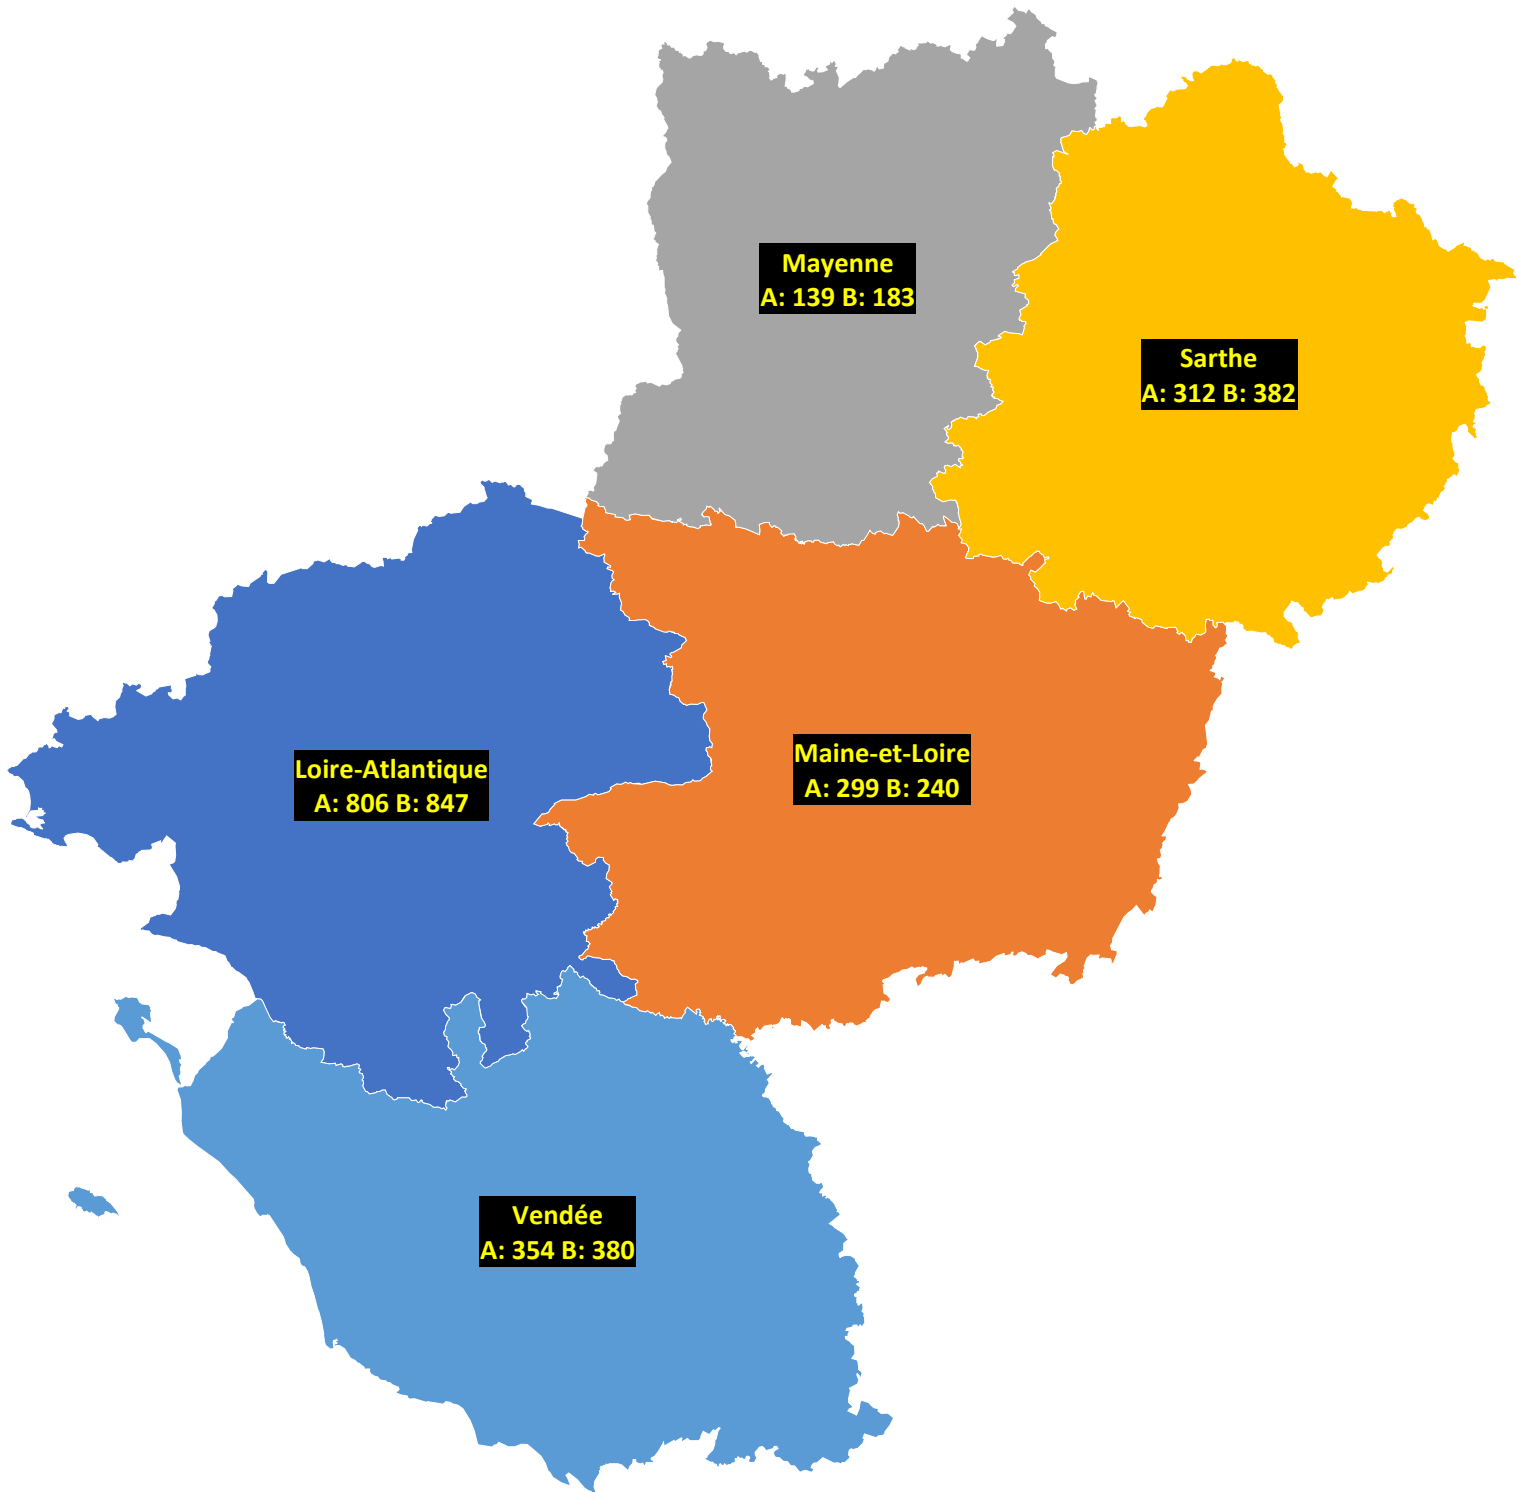

LIGUE PAYS-DE-LA-LOIRE 21/04/2025

■ A: 806 B: 847 ■ A: 299 B: 240 ■ A: 139 B: 183 ■ A: 312 B: 382 ■ A: 354 B: 380