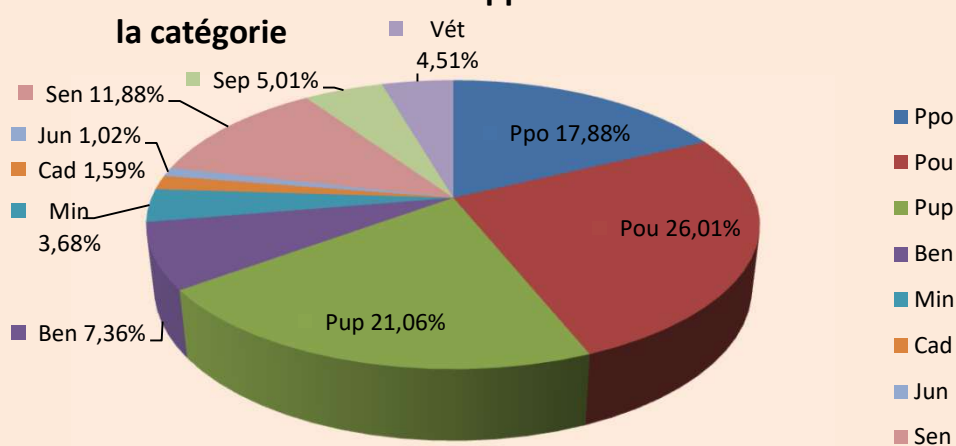

Hommes seuls Lic. A + B rapportées au total H+D de la catégorie

Dames seules Lic. A + B rapportées au total H+D de la catégorie

Licences A & B et H & D par catégorie.

21/04/2025	LICENCES A		LICENCES B	
	Hommes	Dames	Hommes	Dames
Cat.				
Ppo	2120	708	4531	2002
Pou	3478	854	7189	3087
Pup	3499	844	5995	2347
Ben	2463	435	2847	680
Min	1910	273	1313	285
Cad	1236	160	592	81
Jun	709	107	336	48
Sen	7610	937	3747	863
Sep	4264	342	1347	417
Vét	2964	255	1473	428
Totaux	30253	4915	29370	10238