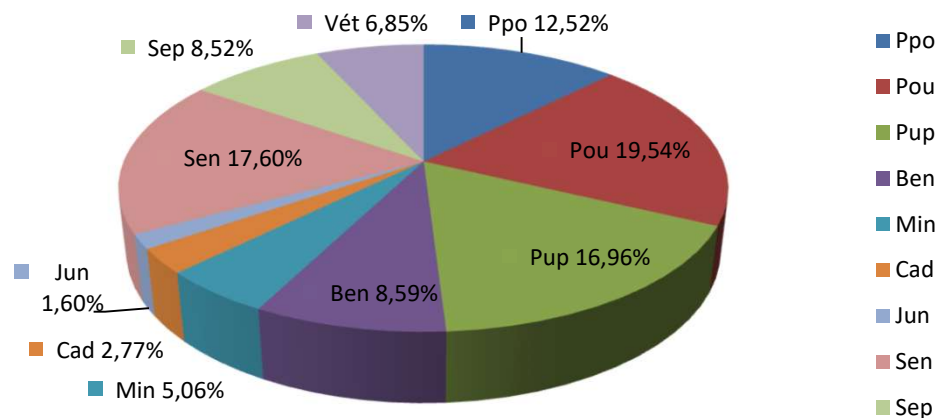

Hommes seuls Lic. A + B rapportées au total H+D de la catégorie

Dames seules Lic. A + B rapportées au total H+D de la catégorie

Licences A & B et H & D par catégorie.

21/04/2025	LICENCES A		LICENCES B	
	Hommes	Dames	Hommes	Dames
Cat.				
Ppo	2120	708	4531	2002
Pou	3478	854	7189	3087
Pup	3499	844	5995	2347
Ben	2463	435	2847	680
Min	1910	273	1313	285
Cad	1236	160	592	81
Jun	709	107	336	48
Sen	7610	937	3747	863
Sep	4264	342	1347	417
Vét	2964	255	1473	428
Totaux	30253	4915	29370	10238