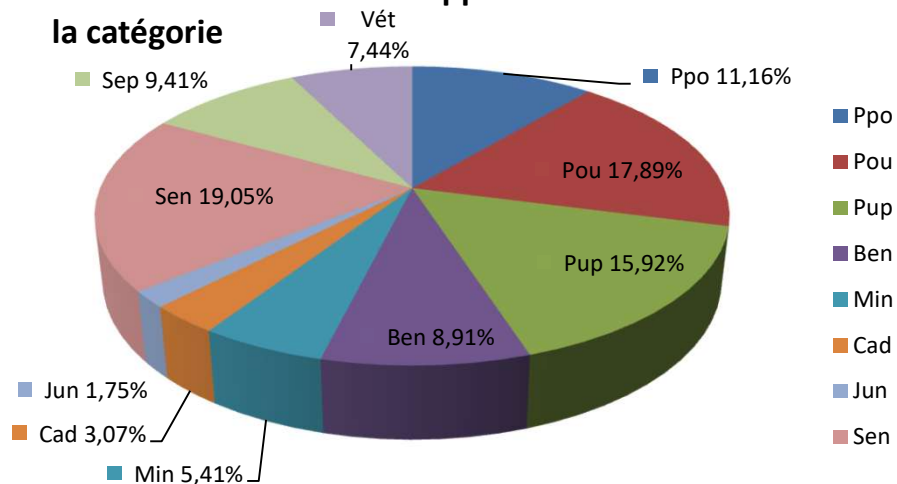

Hommes seuls Lic. A + B rapportées au total H+D de la catégorie

Dames seules Lic. A + B rapportées au total H+D de la catégorie

Licences A & B et H & D par catégorie.

21/04/2025	LICENCES A		LICENCES B	
	Hommes	Dames	Hommes	Dames
Cat.				
Ppo	2120	708	4531	2002
Pou	3478	854	7189	3087
Pup	3499	844	5995	2347
Ben	2463	435	2847	680
Min	1910	273	1313	285
Cad	1236	160	592	81
Jun	709	107	336	48
Sen	7610	937	3747	863
Sep	4264	342	1347	417
Vét	2964	255	1473	428
Totaux	30253	4915	29370	10238