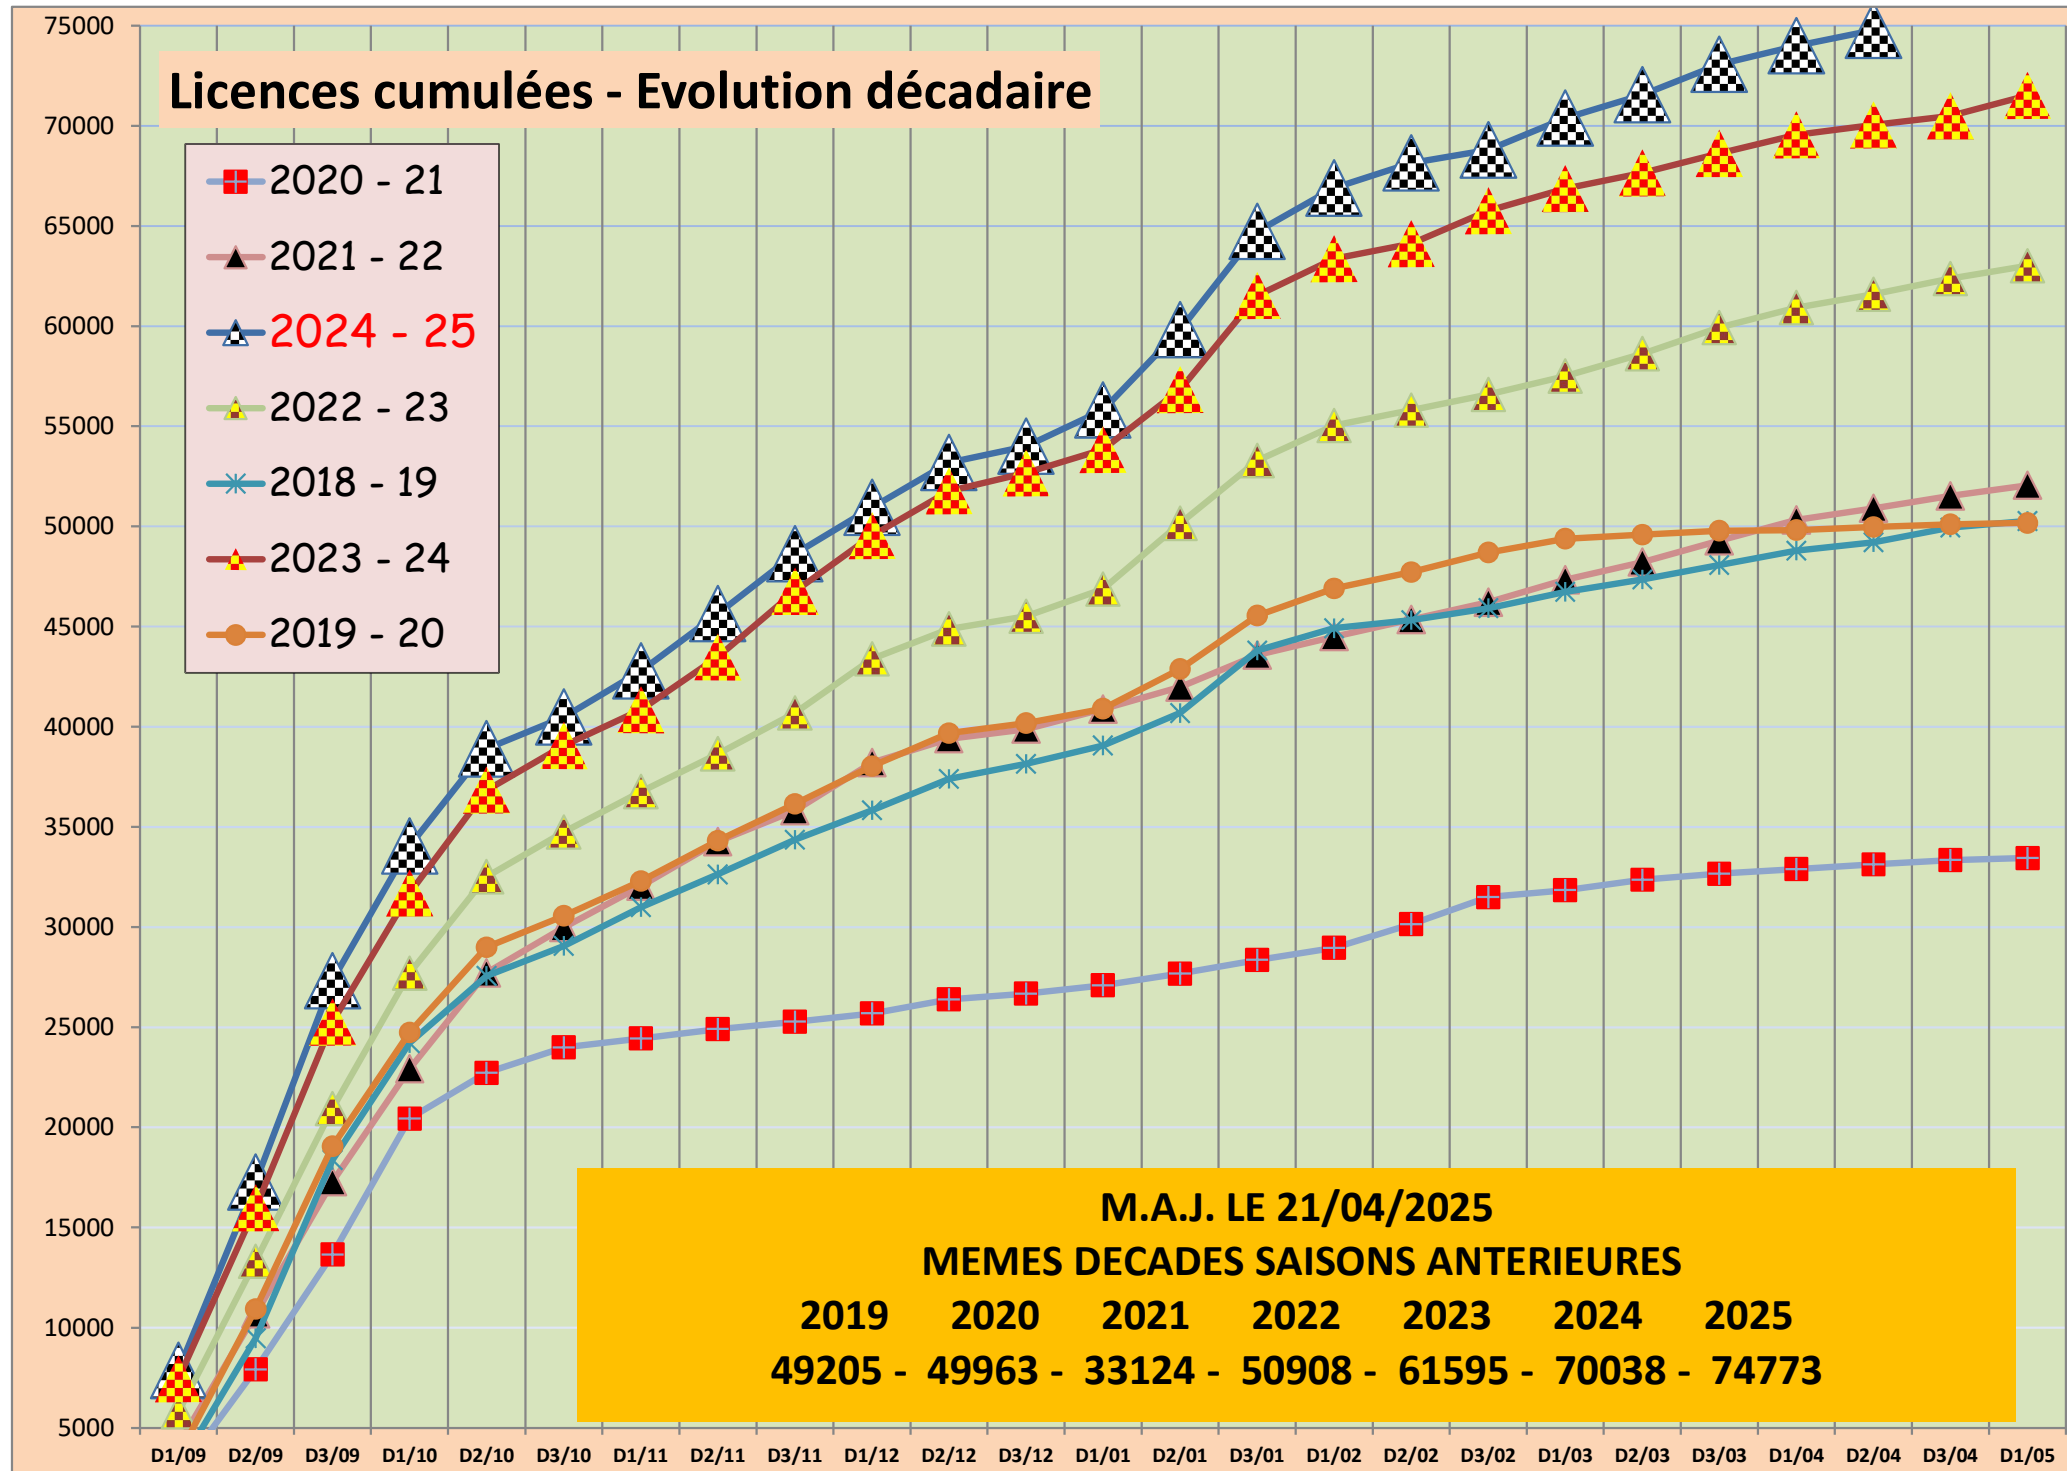

Licences cumulées - Evolution décadaire

- 2020 - 21
- 2021 - 22
- 2024 - 25
- 2022 - 23
- 2018 - 19
- 2023 - 24
- 2019 - 20

M.A.J. LE 21/04/2025
MEMES DECADES SAISONS ANTERIEURES
2019 2020 2021 2022 2023 2024 2025
49205 - 49963 - 33124 - 50908 - 61595 - 70038 - 74773

D1/09 : 1 - 10 septembre D2/04 : 11 - 20 avril D3/12 : 21 - 31 décembre