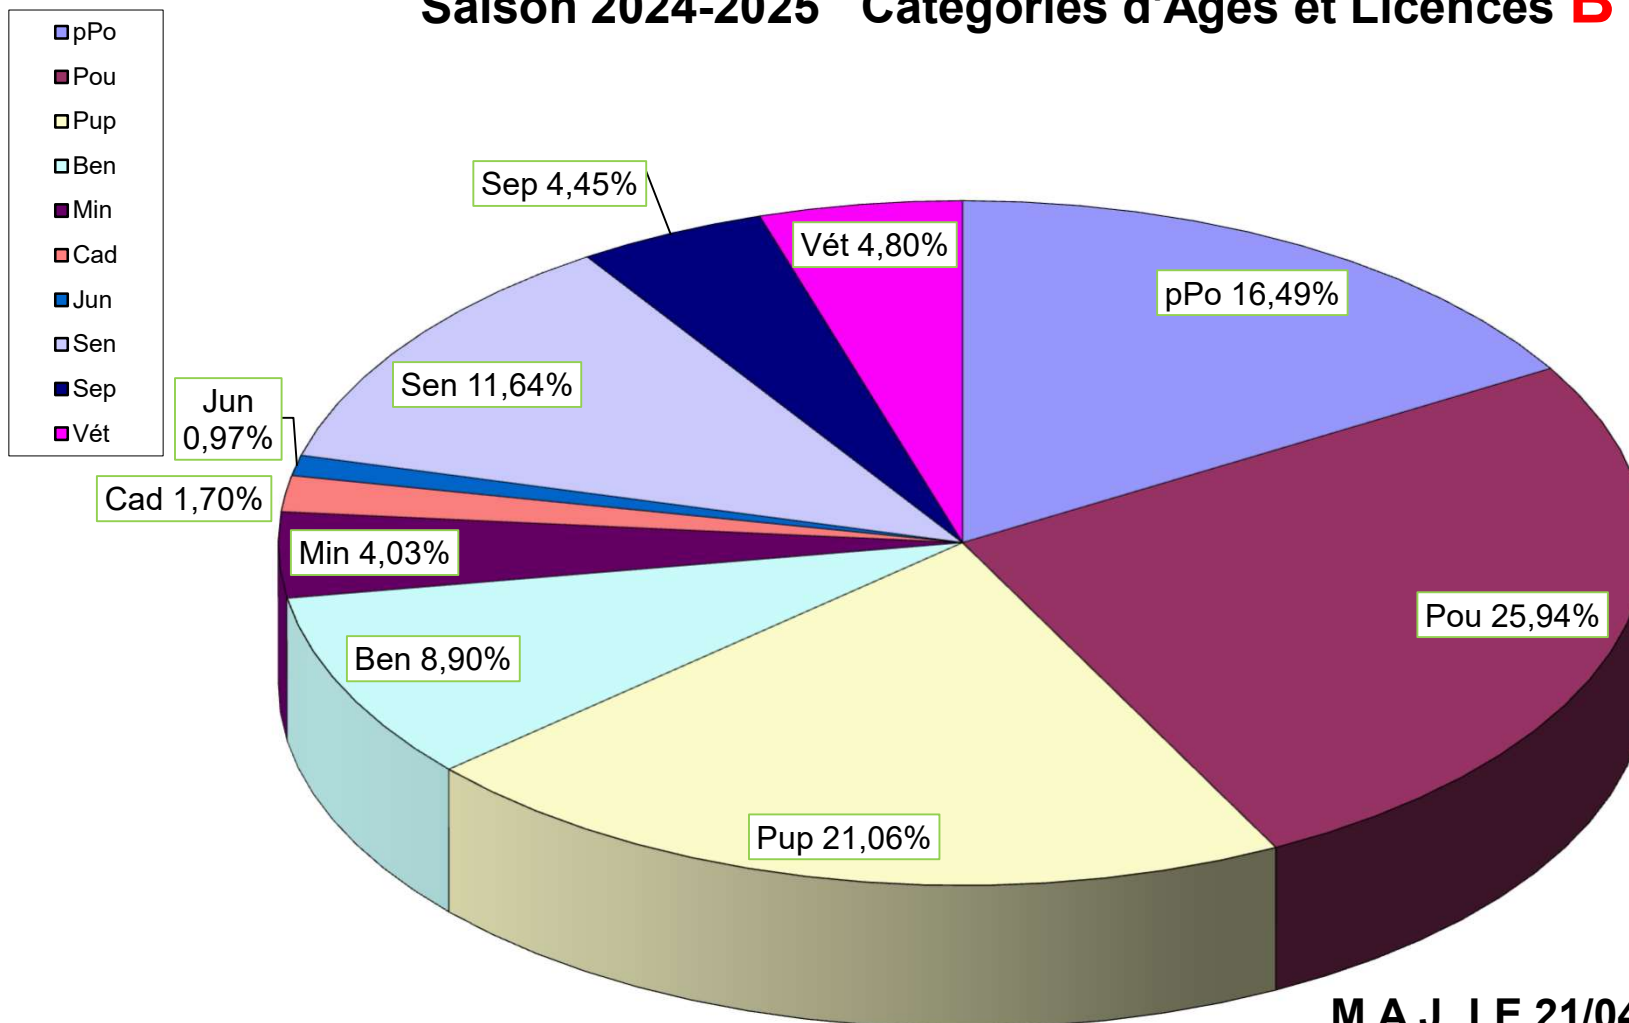

Saison 2024-2025 Catégories d'âges et Licences B

M.A.J. LE 21/04/2025
39608 Licences B