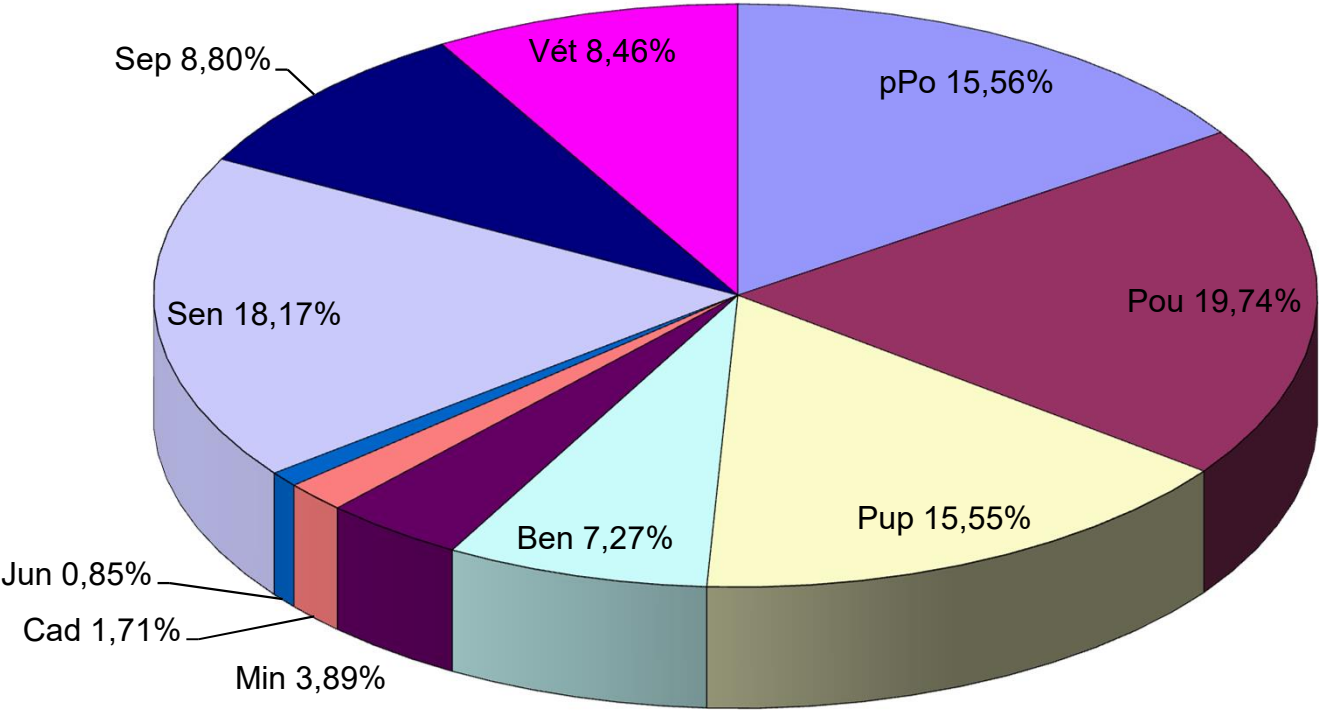

Saison 2022-2023 Catégories d'Âges et Licences B

- pPo
- Pou
- Pup
- Ben
- Min
- Cad
- Jun
- Sen
- Sep
- Vét

M.A.J. LE 01/10/2022
6793 Licences B