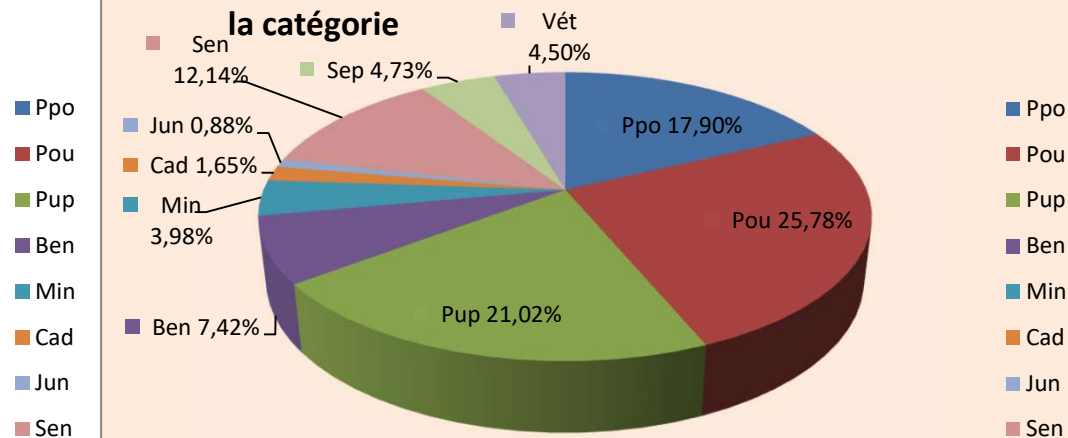

**Hommes seuls Lic. A + B rapportées au total H+D de la catégorie**

**Dames seules Lic. A + B rapportées au total H+D de la catégorie**

**Licences A & B et H & D par catégorie.**

01/07/2026	LICENCES A		LICENCES B	
Cat.	Hommes	Dames	Hommes	Dames
Ppo	2698	839	5295	2345
Pou	4414	1005	8131	3582
Pup	4713	982	7339	2758
Ben	3537	515	3828	805
Min	2846	342	1869	366
Cad	1621	181	872	113
Jun	780	102	417	55
Sen	8874	1085	5336	1075
Sep	4413	362	1689	480
Vét	3333	273	1829	527
<b>Totaux</b>	<b>37229</b>	<b>5686</b>	<b>36605</b>	<b>12106</b>