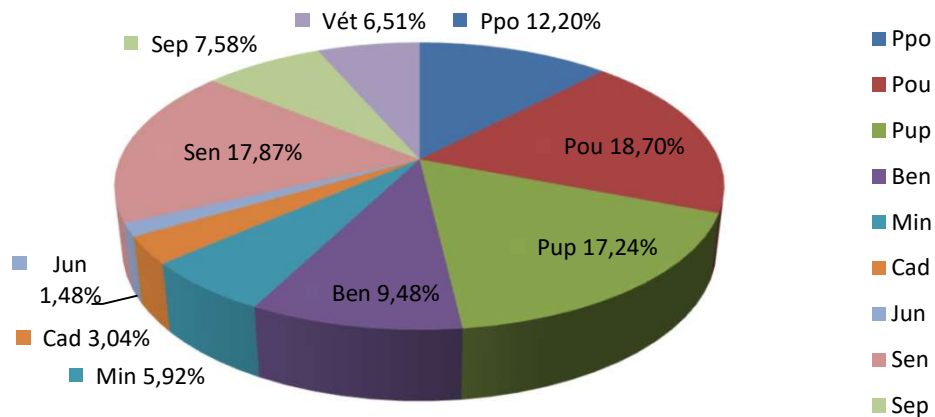

**Hommes seuls Lic. A + B rapportées au total H+D de la catégorie**

**Dames seules Lic. A + B rapportées au total H+D de la catégorie**

**Licences A & B et H & D par catégorie.**

01/07/2026	LICENCES A		LICENCES B	
Cat.	Hommes	Dames	Hommes	Dames
Ppo	2698	839	5295	2345
Pou	4414	1005	8131	3582
Pup	4713	982	7339	2758
Ben	3537	515	3828	805
Min	2846	342	1869	366
Cad	1621	181	872	113
Jun	780	102	417	55
Sen	8874	1085	5336	1075
Sep	4413	362	1689	480
Vét	3333	273	1829	527
<b>Totaux</b>	<b>37229</b>	<b>5686</b>	<b>36605</b>	<b>12106</b>