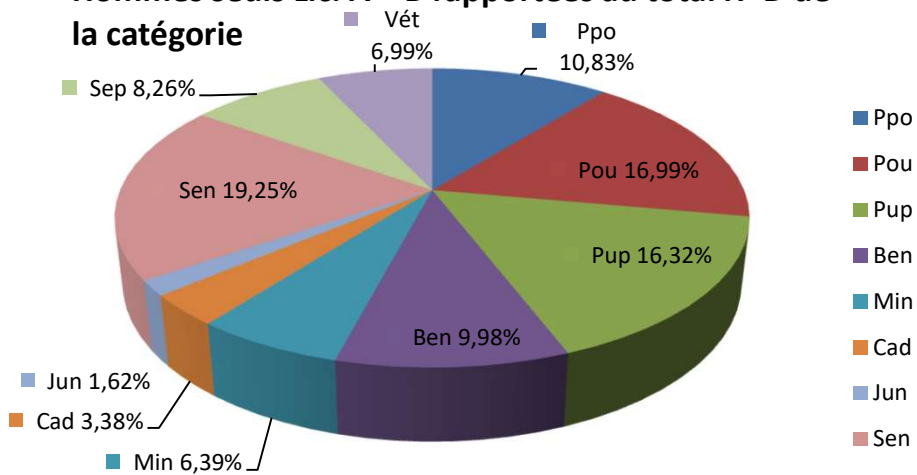

**Hommes seuls Lic. A + B rapportées au total H+D de la catégorie**

**Dames seules Lic. A + B rapportées au total H+D de la catégorie**

**Licences A & B et H & D par catégorie.**

01/07/2026	LICENCES A		LICENCES B	
Cat.	Hommes	Dames	Hommes	Dames
Ppo	2698	839	5295	2345
Pou	4414	1005	8131	3582
Pup	4713	982	7339	2758
Ben	3537	515	3828	805
Min	2846	342	1869	366
Cad	1621	181	872	113
Jun	780	102	417	55
Sen	8874	1085	5336	1075
Sep	4413	362	1689	480
Vét	3333	273	1829	527
<b>Totaux</b>	<b>37229</b>	<b>5686</b>	<b>36605</b>	<b>12106</b>