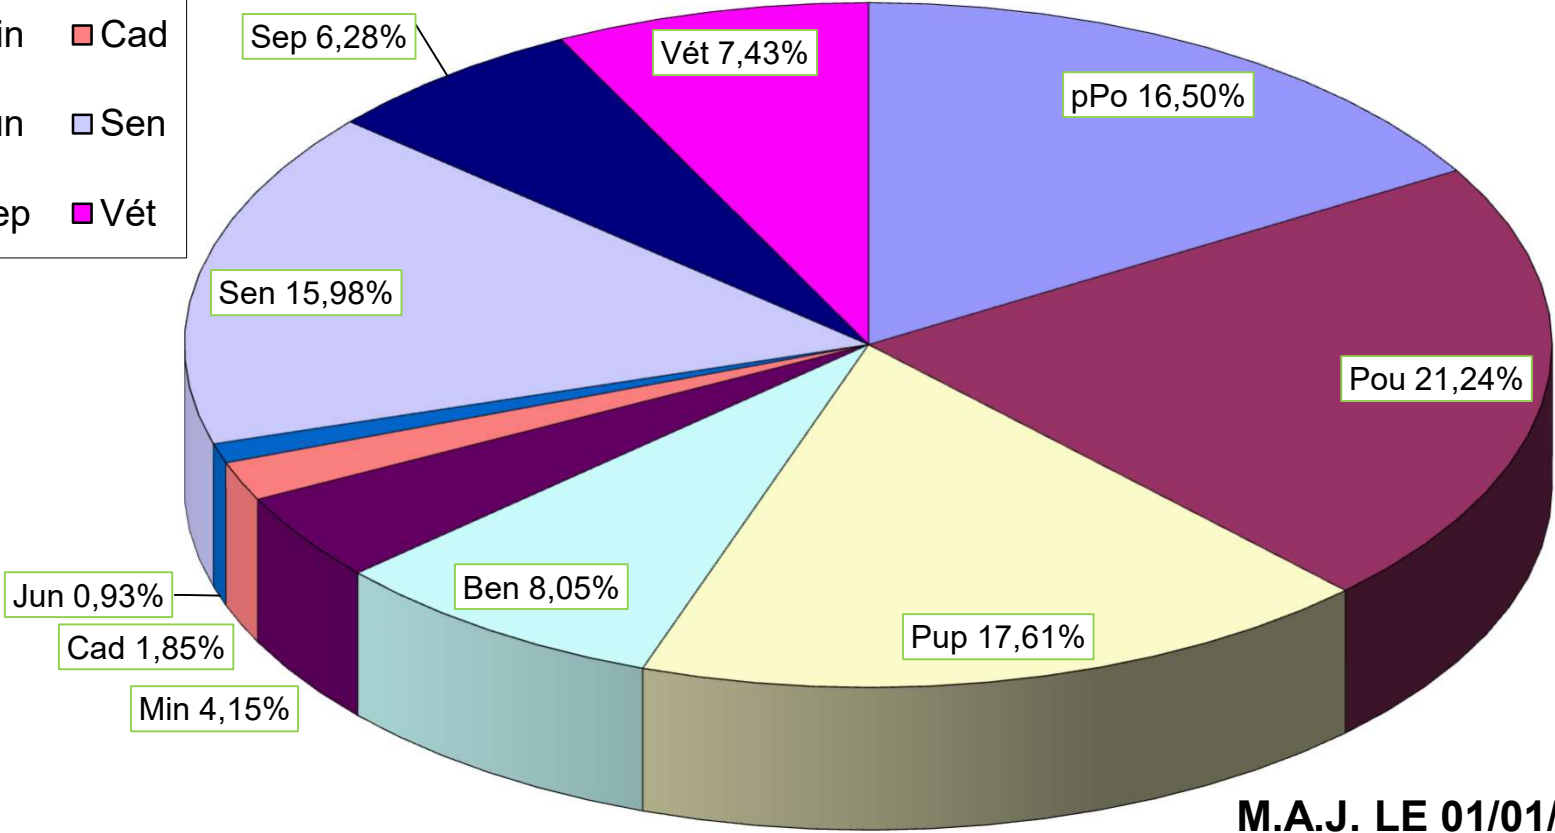

Saison 2025-2026 Catégories d'Âges et Licences B

- pPo
- Pou
- Pup
- Ben
- Min
- Cad
- Jun
- Sen
- Sep
- Vét

M.A.J. LE 01/01/2026
27085 Licences B