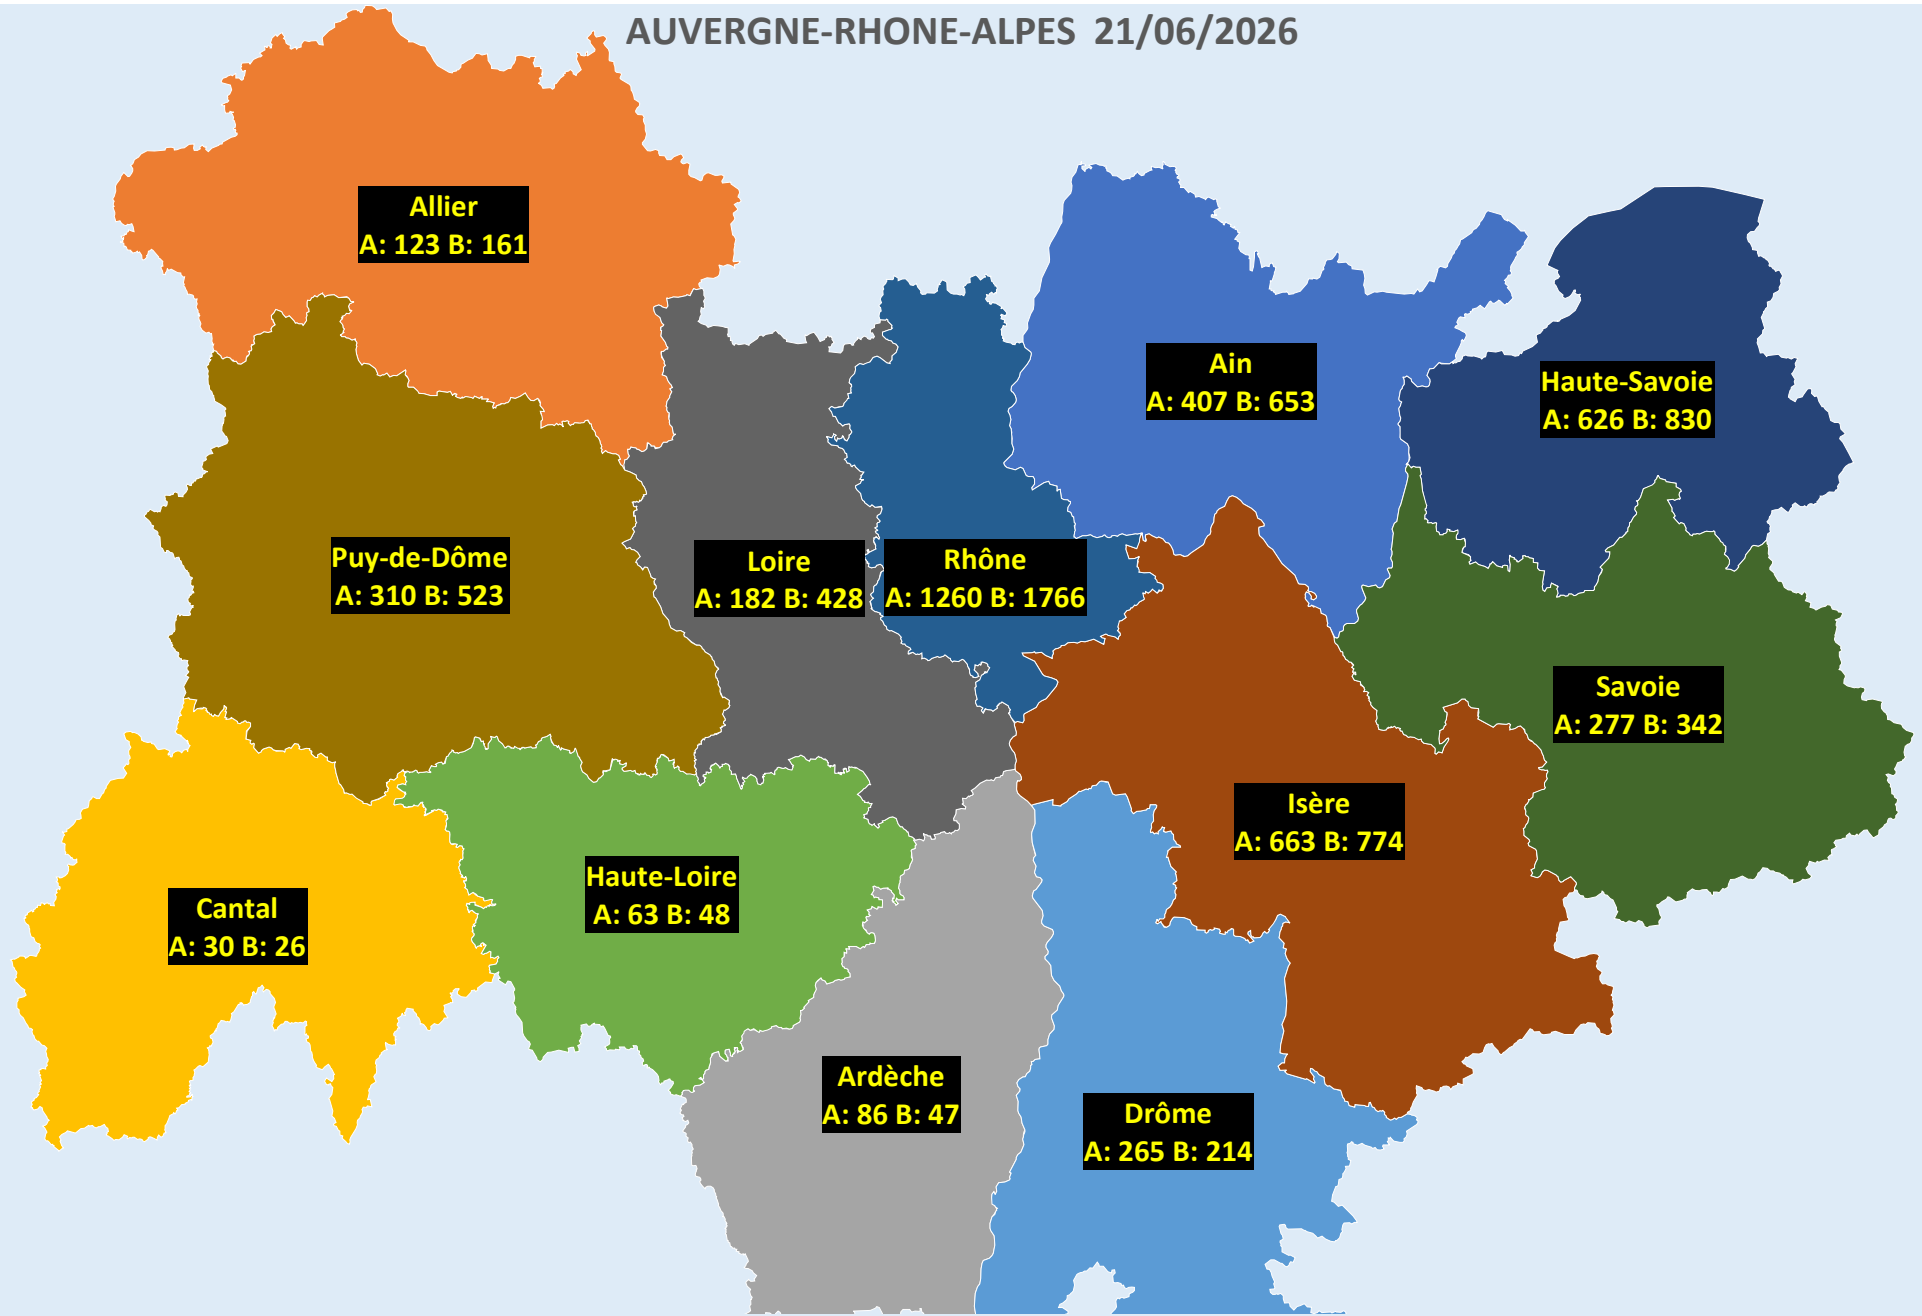

AUVERGNE-RHONE-ALPES 21/06/2026

- | | | | | | |
|-----------------|-----------------|-----------------|-----------------|-------------------|-----------------|
| ■ A: 407 B: 653 | ■ A: 123 B: 161 | ■ A: 86 B: 47 | ■ A: 30 B: 26 | ■ A: 265 B: 214 | ■ A: 63 B: 48 |
| ■ A: 626 B: 830 | ■ A: 663 B: 774 | ■ A: 182 B: 428 | ■ A: 310 B: 523 | ■ A: 1260 B: 1766 | ■ A: 277 B: 342 |

■ A: 118 B: 82 ■ A: 189 B: 37 ■ A: 19 B: 6 ■ A: 91 B: 10 ■ A: 24 B: 17 ■ A: 113 B: 116 ■ A: 59 B: 13 ■ A: 106 B: 49

BRETAGNE 21/06/2026

■ A: 419 B: 874 ■ A: 597 B: 615 ■ A: 837 B: 722 ■ A: 525 B: 769

CORSE 21/06/2026

- A: 187 B: 33
- A: 555 B: 28

CENTRE-VAL-DE-LOIRE 21/06/2026

■ A: 53 B: 212 ■ A: 253 B: 379 ■ A: 59 B: 44 ■ A: 564 B: 496 ■ A: 360 B: 740 ■ A: 121 B: 71

GRAND-EST 21/06/2026

 A: 187 B: 70	 A: 83 B: 56	 A: 1948 B: 567	 A: 92 B: 70	 A: 930 B: 429
 A: 713 B: 341	 A: 592 B: 679	 A: 30 B: 66	 A: 757 B: 501	 A: 187 B: 76

HAUTS-DE-FRANCE 21/06/2026