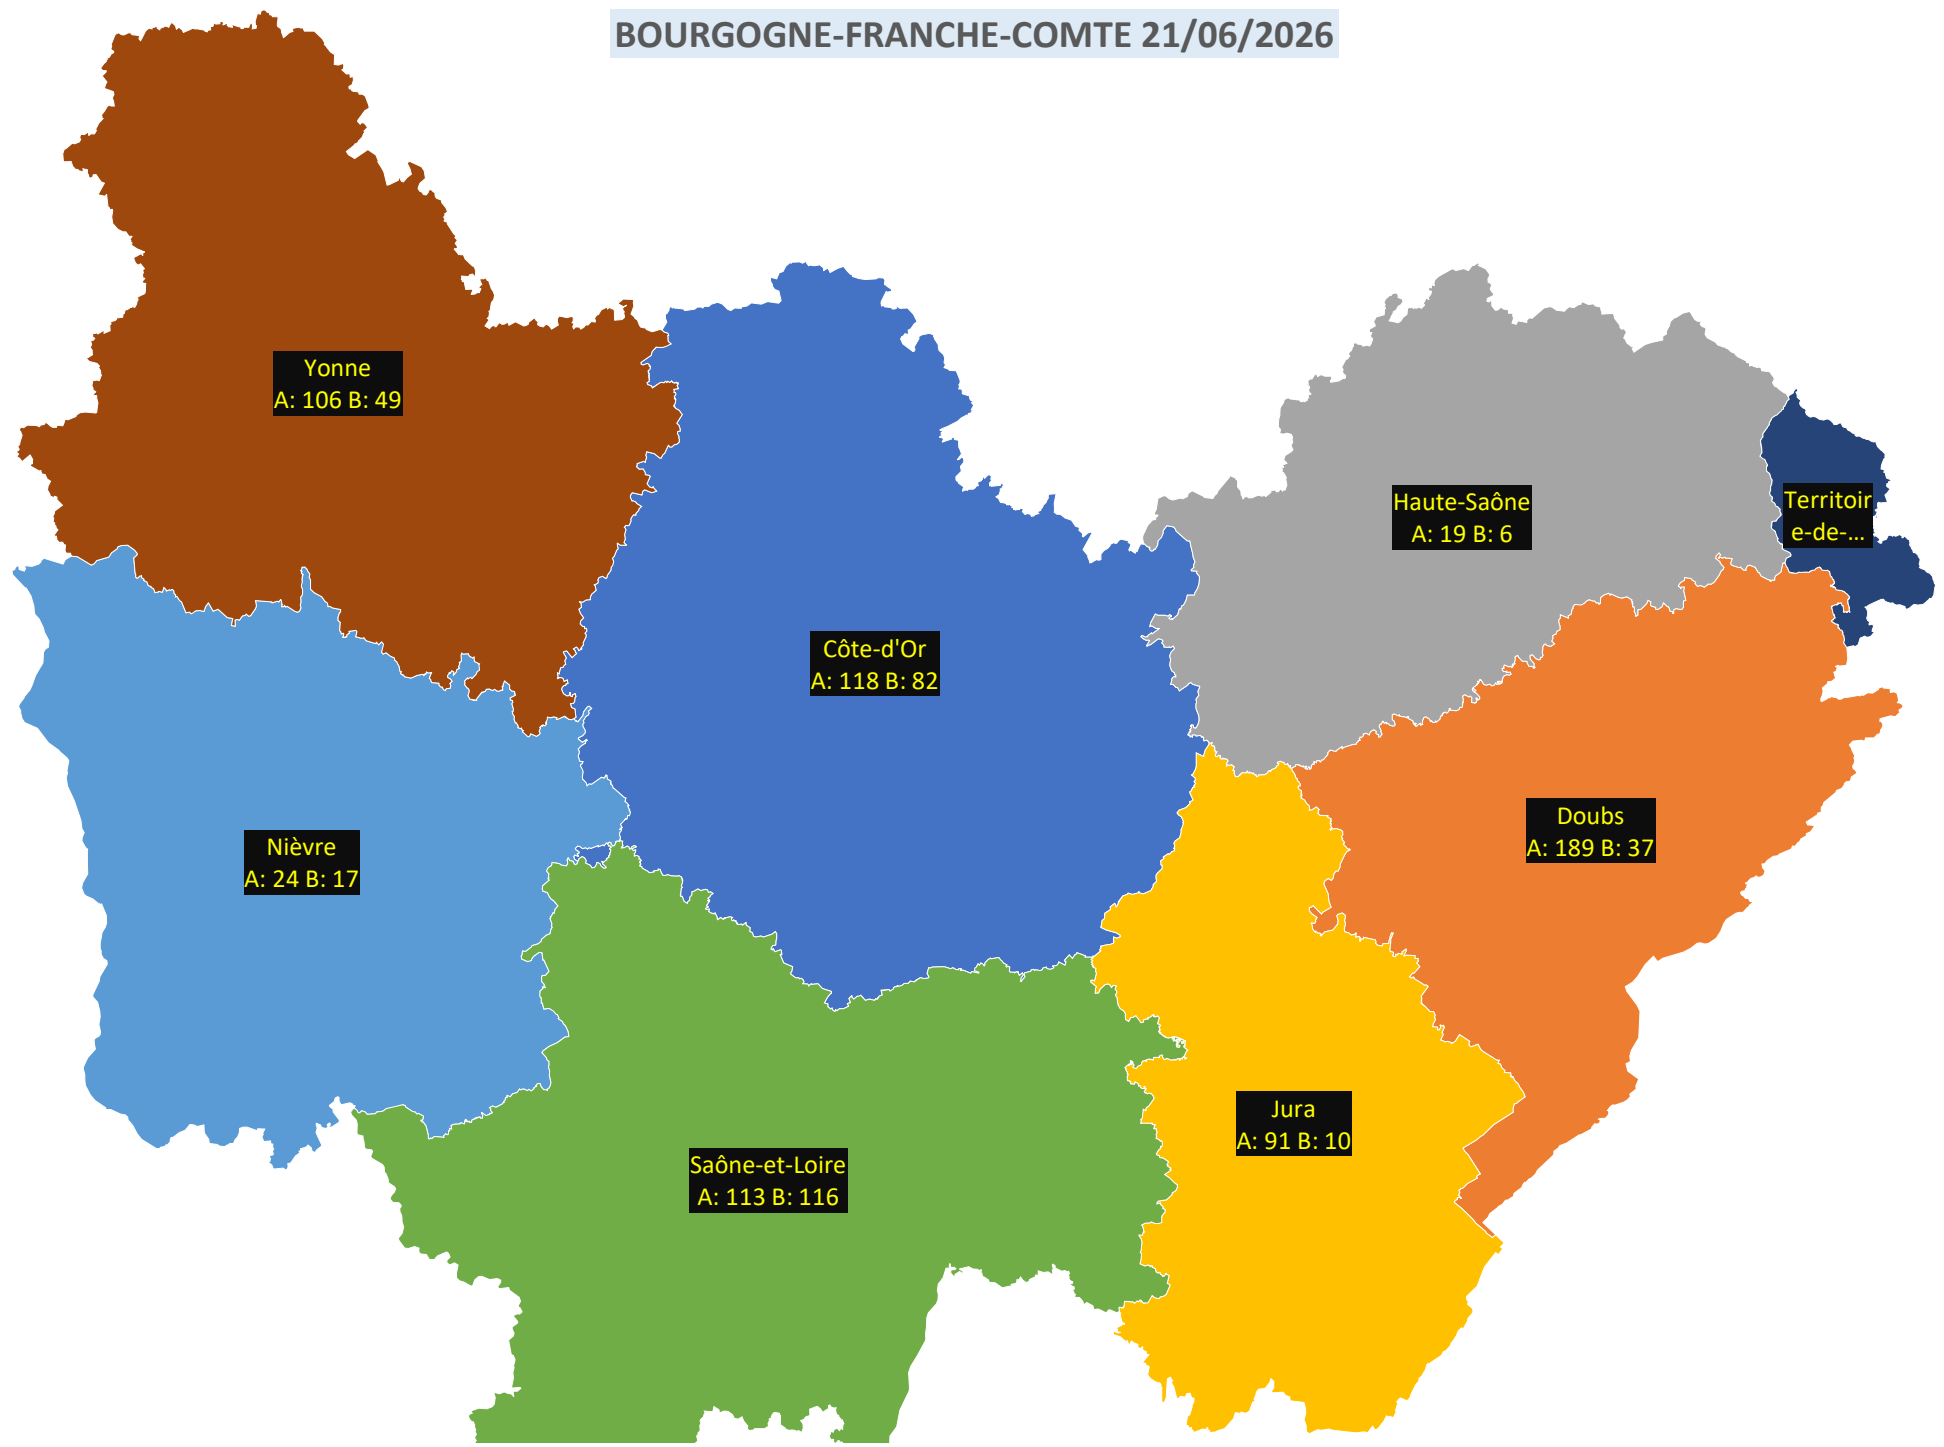

AUVERGNE-RHONE-ALPES 21/06/2026

- | | | | | | |
|-----------------|-----------------|-----------------|-----------------|-------------------|-----------------|
| ■ A: 407 B: 653 | ■ A: 123 B: 161 | ■ A: 86 B: 47 | ■ A: 30 B: 26 | ■ A: 265 B: 214 | ■ A: 63 B: 48 |
| ■ A: 626 B: 830 | ■ A: 663 B: 774 | ■ A: 182 B: 428 | ■ A: 310 B: 523 | ■ A: 1260 B: 1766 | ■ A: 277 B: 342 |

■ A: 118 B: 82 ■ A: 189 B: 37 ■ A: 19 B: 6 ■ A: 91 B: 10 ■ A: 24 B: 17 ■ A: 113 B: 116 ■ A: 59 B: 13 ■ A: 106 B: 49

BRETAGNE 21/06/2026

■ A: 419 B: 874 ■ A: 597 B: 615 ■ A: 837 B: 722 ■ A: 525 B: 769

CORSE 21/06/2026

- A: 187 B: 33
- A: 555 B: 28

CENTRE-VAL-DE-LOIRE 21/06/2026

■ A: 53 B: 212 ■ A: 253 B: 379 ■ A: 59 B: 44 ■ A: 564 B: 496 ■ A: 360 B: 740 ■ A: 121 B: 71

GRAND-EST 21/06/2026

 A: 187 B: 70	 A: 83 B: 56	 A: 1948 B: 567	 A: 92 B: 70	 A: 930 B: 429
 A: 713 B: 341	 A: 592 B: 679	 A: 30 B: 66	 A: 757 B: 501	 A: 187 B: 76