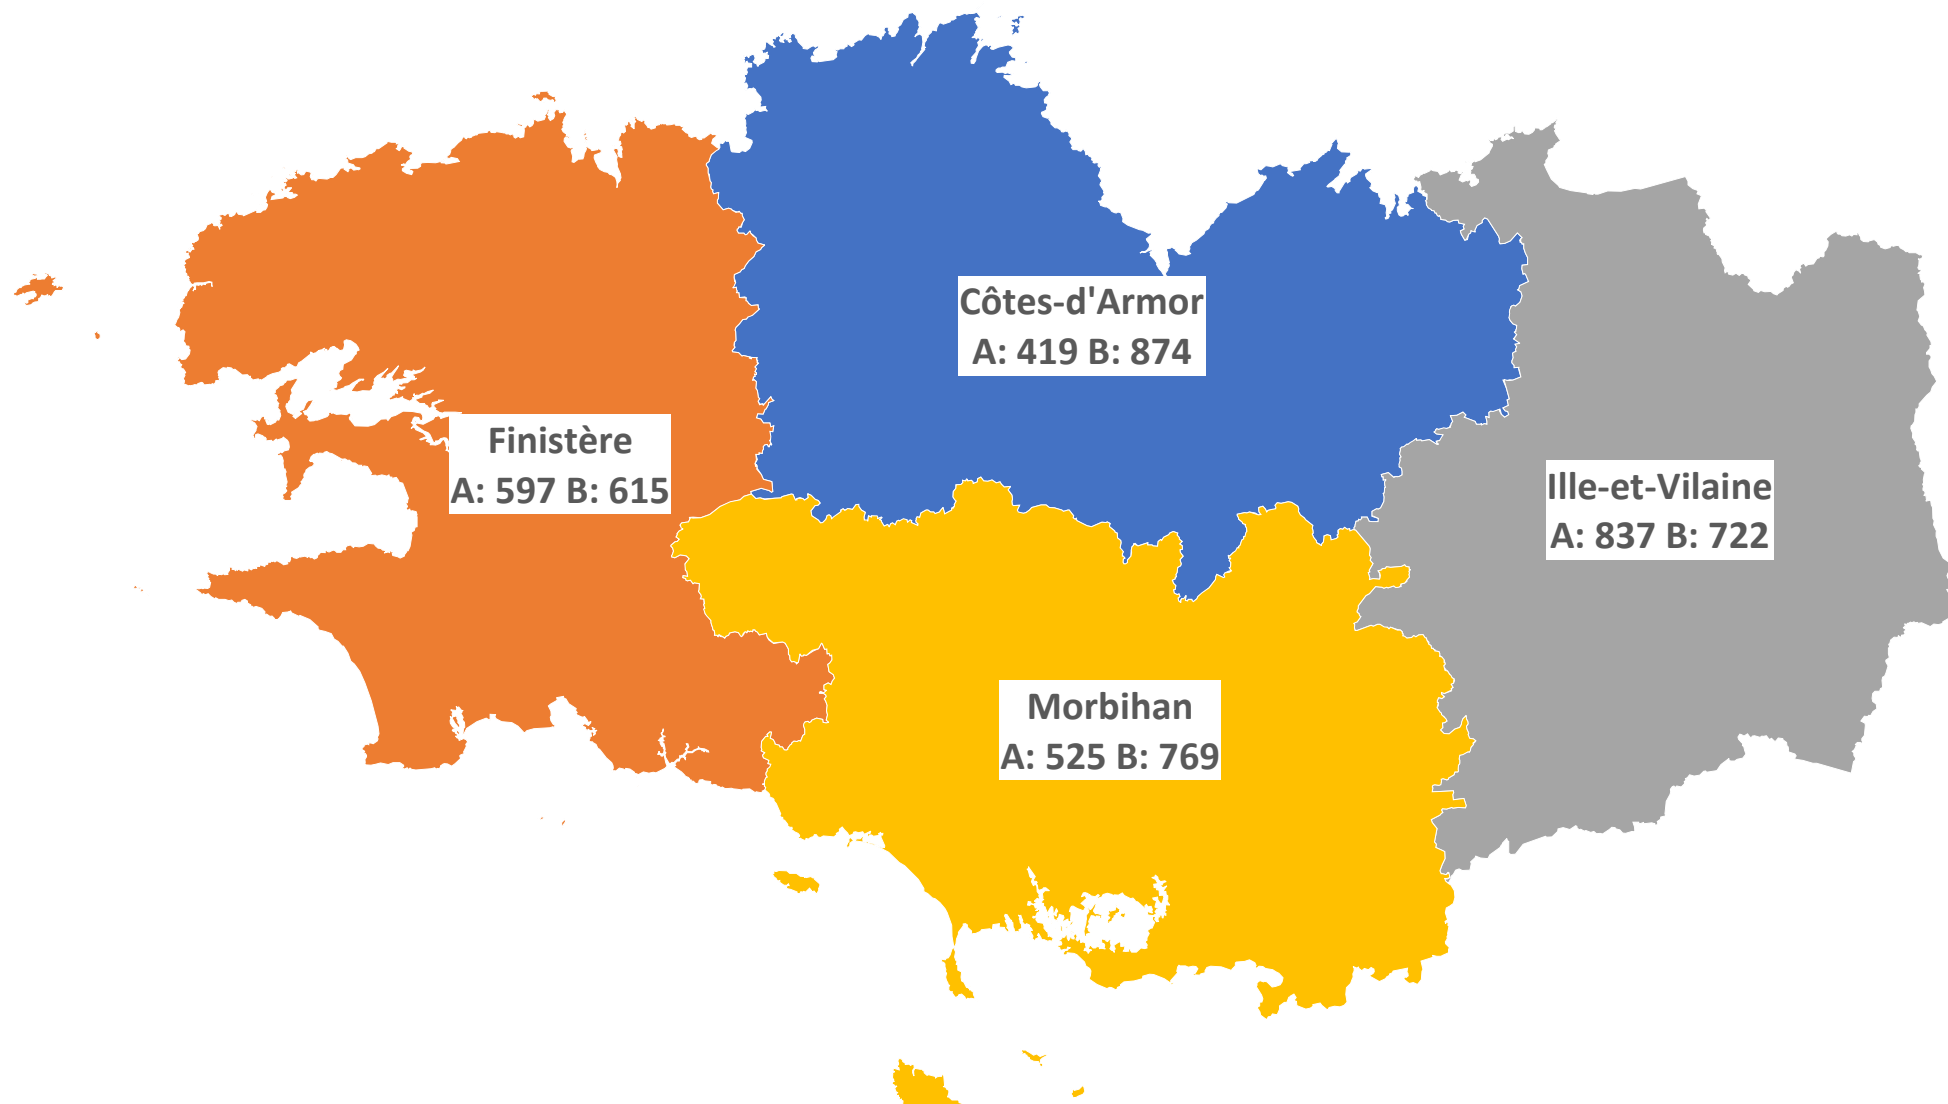

AUVERGNE-RHONE-ALPES 21/06/2026

- | | | | | | |
|-----------------|-----------------|-----------------|-----------------|-------------------|-----------------|
| ■ A: 407 B: 653 | ■ A: 123 B: 161 | ■ A: 86 B: 47 | ■ A: 30 B: 26 | ■ A: 265 B: 214 | ■ A: 63 B: 48 |
| ■ A: 626 B: 830 | ■ A: 663 B: 774 | ■ A: 182 B: 428 | ■ A: 310 B: 523 | ■ A: 1260 B: 1766 | ■ A: 277 B: 342 |

■ A: 118 B: 82 ■ A: 189 B: 37 ■ A: 19 B: 6 ■ A: 91 B: 10 ■ A: 24 B: 17 ■ A: 113 B: 116 ■ A: 59 B: 13 ■ A: 106 B: 49

BRETAGNE 21/06/2026

■ A: 419 B: 874 ■ A: 597 B: 615 ■ A: 837 B: 722 ■ A: 525 B: 769

CORSE 21/06/2026

- A: 187 B: 33
- A: 555 B: 28

CENTRE-VAL-DE-LOIRE 21/06/2026

■ A: 53 B: 212 ■ A: 253 B: 379 ■ A: 59 B: 44 ■ A: 564 B: 496 ■ A: 360 B: 740 ■ A: 121 B: 71

GRAND-EST 21/06/2026

 A: 187 B: 70	 A: 83 B: 56	 A: 1948 B: 567	 A: 92 B: 70	 A: 930 B: 429
 A: 713 B: 341	 A: 592 B: 679	 A: 30 B: 66	 A: 757 B: 501	 A: 187 B: 76