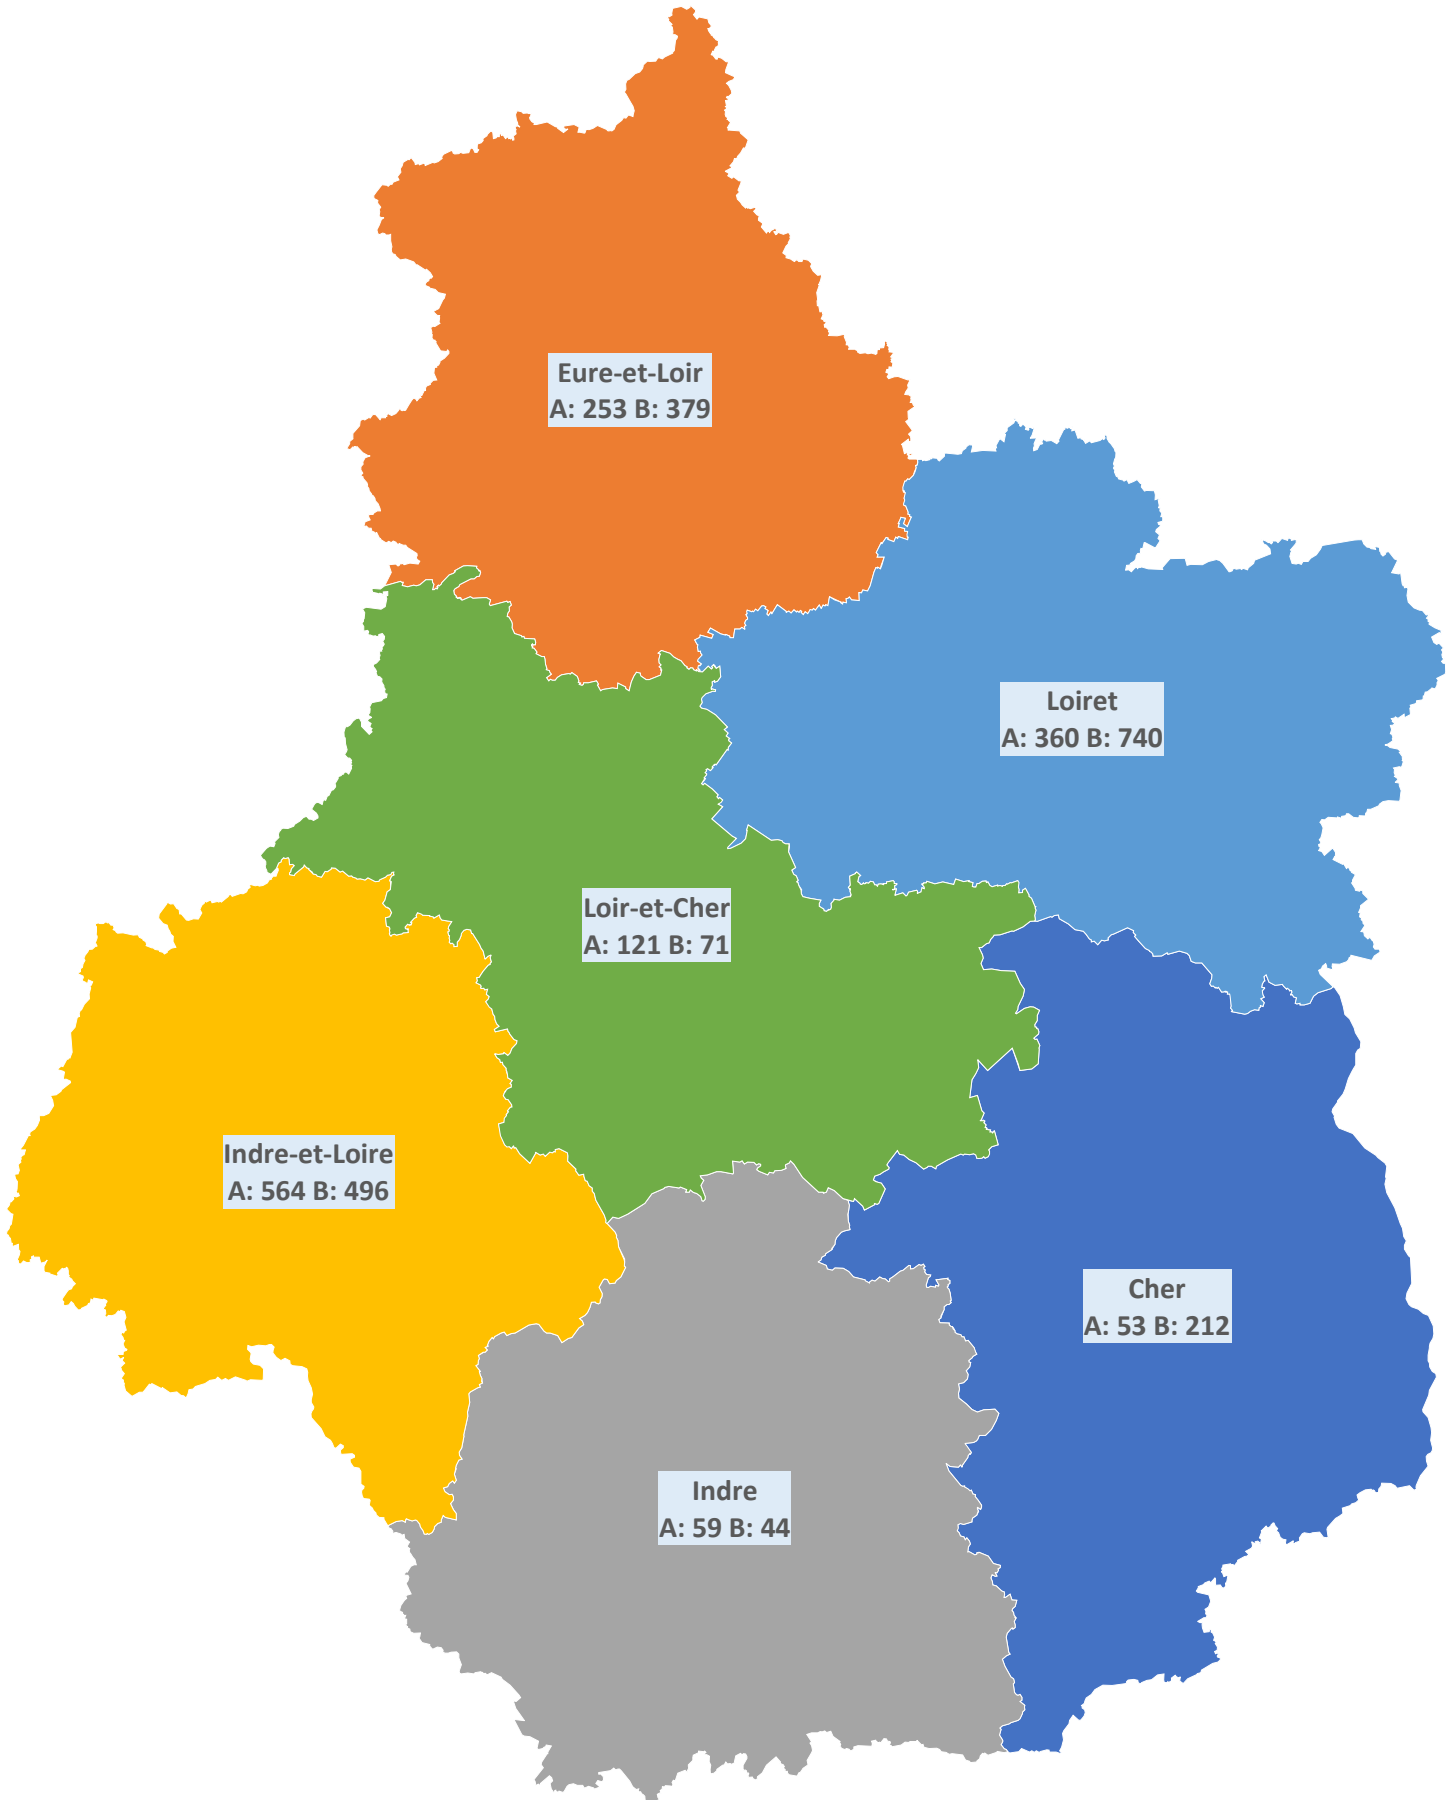

AUVERGNE-RHONE-ALPES 21/06/2026

- | | | | | | |
|-----------------|-----------------|-----------------|-----------------|-------------------|-----------------|
| ■ A: 407 B: 653 | ■ A: 123 B: 161 | ■ A: 86 B: 47 | ■ A: 30 B: 26 | ■ A: 265 B: 214 | ■ A: 63 B: 48 |
| ■ A: 626 B: 830 | ■ A: 663 B: 774 | ■ A: 182 B: 428 | ■ A: 310 B: 523 | ■ A: 1260 B: 1766 | ■ A: 277 B: 342 |

■ A: 118 B: 82 ■ A: 189 B: 37 ■ A: 19 B: 6 ■ A: 91 B: 10 ■ A: 24 B: 17 ■ A: 113 B: 116 ■ A: 59 B: 13 ■ A: 106 B: 49

BRETAGNE 21/06/2026

■ A: 419 B: 874 ■ A: 597 B: 615 ■ A: 837 B: 722 ■ A: 525 B: 769

CORSE 21/06/2026

- A: 187 B: 33
- A: 555 B: 28

CENTRE-VAL-DE-LOIRE 21/06/2026

■ A: 53 B: 212 ■ A: 253 B: 379 ■ A: 59 B: 44 ■ A: 564 B: 496 ■ A: 360 B: 740 ■ A: 121 B: 71

GRAND-EST 21/06/2026

 A: 187 B: 70	 A: 83 B: 56	 A: 1948 B: 567	 A: 92 B: 70	 A: 930 B: 429
 A: 713 B: 341	 A: 592 B: 679	 A: 30 B: 66	 A: 757 B: 501	 A: 187 B: 76