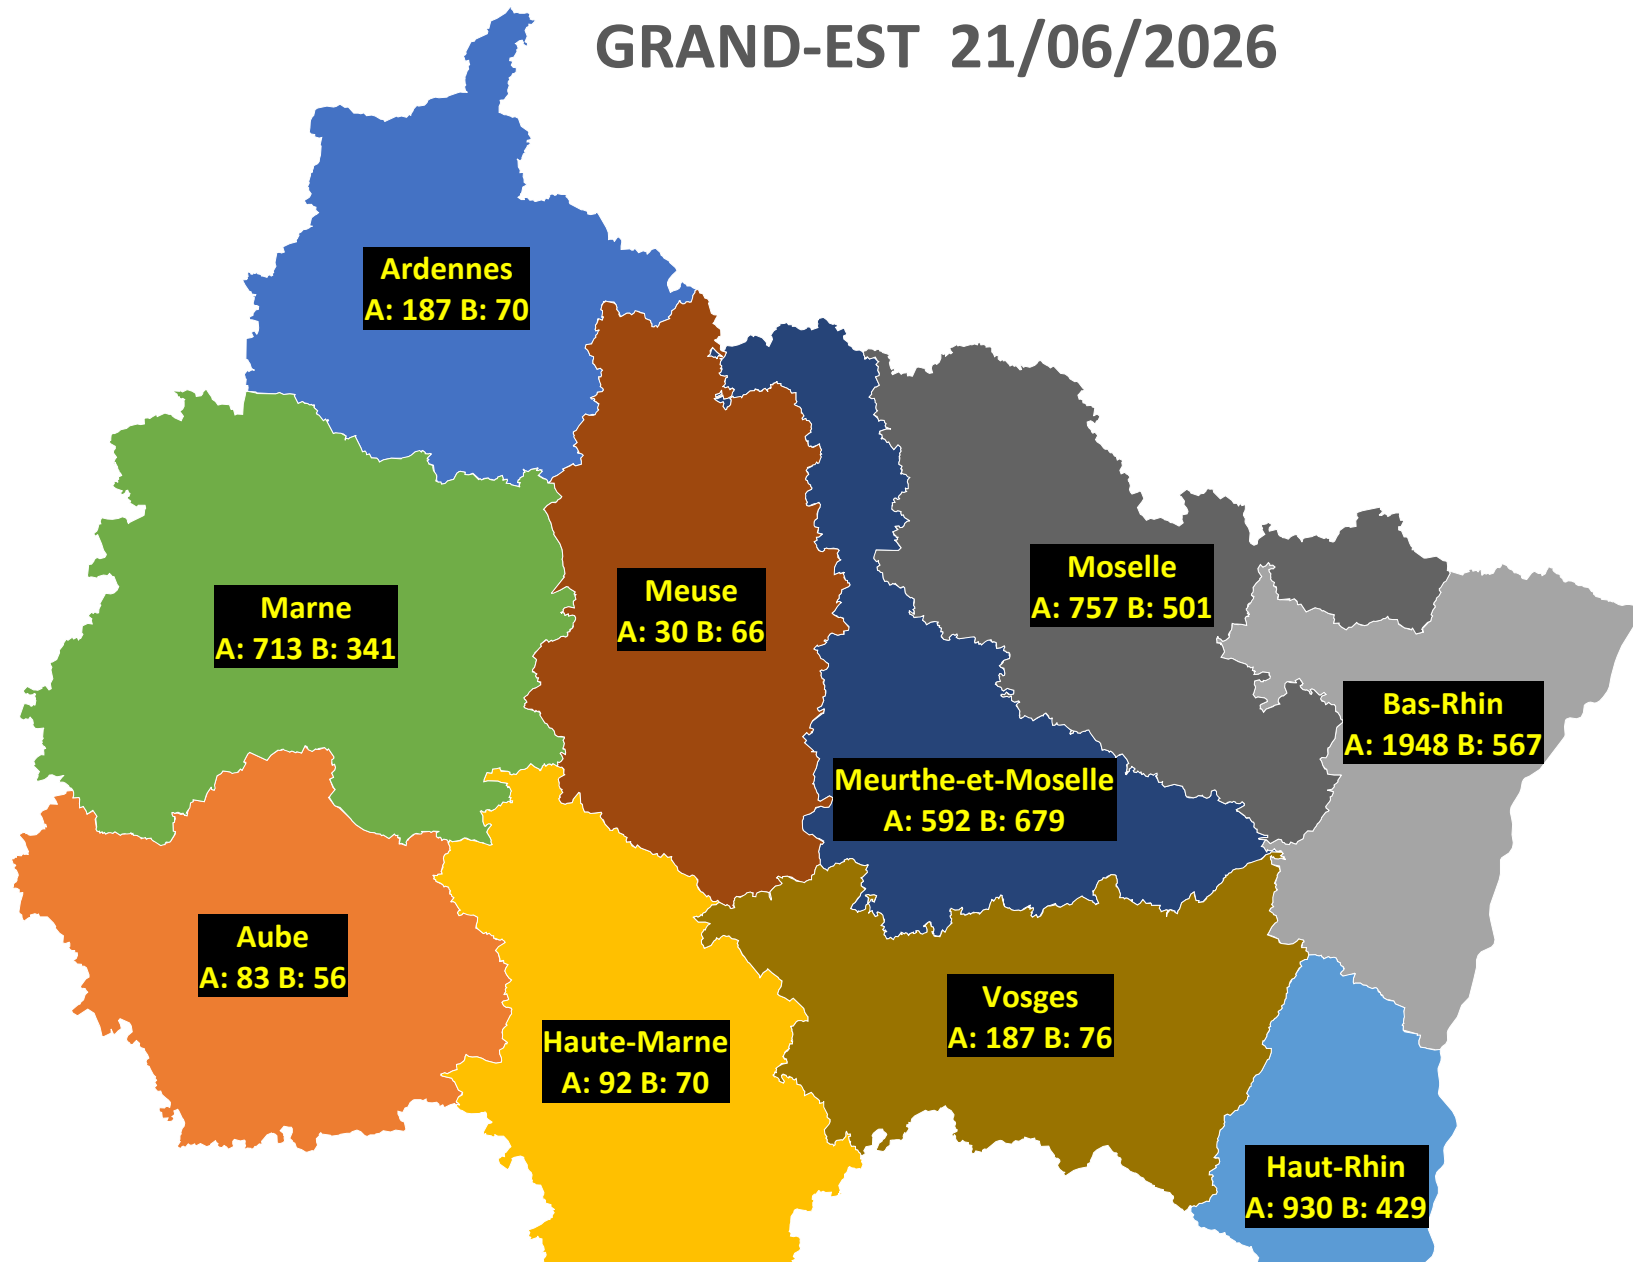

AUVERGNE-RHONE-ALPES 21/06/2026

- | | | | | | |
|-----------------|-----------------|-----------------|-----------------|-------------------|-----------------|
| ■ A: 407 B: 653 | ■ A: 123 B: 161 | ■ A: 86 B: 47 | ■ A: 30 B: 26 | ■ A: 265 B: 214 | ■ A: 63 B: 48 |
| ■ A: 626 B: 830 | ■ A: 663 B: 774 | ■ A: 182 B: 428 | ■ A: 310 B: 523 | ■ A: 1260 B: 1766 | ■ A: 277 B: 342 |

■ A: 118 B: 82 ■ A: 189 B: 37 ■ A: 19 B: 6 ■ A: 91 B: 10 ■ A: 24 B: 17 ■ A: 113 B: 116 ■ A: 59 B: 13 ■ A: 106 B: 49

BRETAGNE 21/06/2026

■ A: 419 B: 874 ■ A: 597 B: 615 ■ A: 837 B: 722 ■ A: 525 B: 769

CORSE 21/06/2026

- A: 187 B: 33
- A: 555 B: 28

CENTRE-VAL-DE-LOIRE 21/06/2026

■ A: 53 B: 212 ■ A: 253 B: 379 ■ A: 59 B: 44 ■ A: 564 B: 496 ■ A: 360 B: 740 ■ A: 121 B: 71

GRAND-EST 21/06/2026

 A: 187 B: 70	 A: 83 B: 56	 A: 1948 B: 567	 A: 92 B: 70	 A: 930 B: 429
 A: 713 B: 341	 A: 592 B: 679	 A: 30 B: 66	 A: 757 B: 501	 A: 187 B: 76

HAUTS-DE-FRANCE 21/06/2026