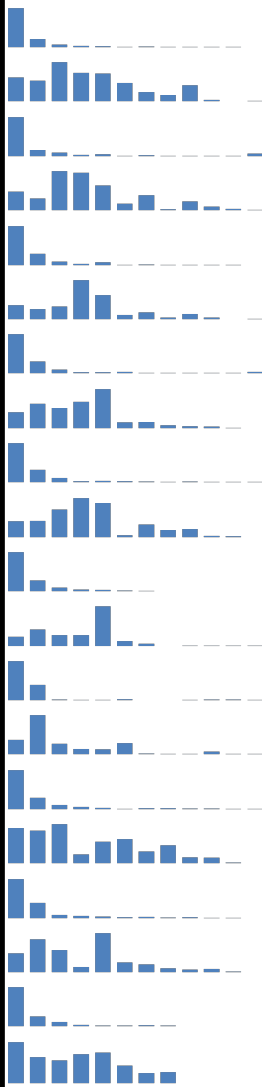

FEDERATION FRANCAISE DES ECHECS

Avec D pour Dame & H pour Homme A & B pour les licences.

DEPTS LIGUE PDL LE 30-4-2024

Dpt	L.AD	L.AH	T.A	L.BD	L.BH	T.B	T.A&B	T.D	T.H	POSITION	
44	97	745	842	234	656	890	1732	331	1401		
49	22	266	288	59	176	235	523	81	442		
53	21	149	170	77	194	271	441	98	343		
72	49	255	304	159	269	428	732	208	524		
85	38	259	297	64	224	288	585	102	483		
TOT	227	1674	1901	593	1519	2112	4013	820	3193	±	19,86%

DEPTS LIGUE PDL LE 30-4-2023

Dpt	L.AD	L.AH	T.A	L.BD	L.BH	T.B	T.A&B	T.D	T.H
44	100	672	772	153	518	671	1443	253	1190
49	29	248	277	53	144	197	474	82	392
53	17	130	147	72	178	250	397	89	308
72	50	239	289	143	205	348	637	193	444
85	38	218	256	22	119	141	397	60	337
TOT	234	1507	1741	443	1164	1607	3348	677	2671

COMPARATIF MENSUEL DES AFFILIATIONS - SAISONS 2015 A 2024

PAGE SUIVANTE

F.F.ECHECS Comparatif prises de licence saisons 2015-2024

PDL	Lic	Sept	Oct	Nov	Déc	Jan	Fév	Mar	Avr	Mai	Jun	Jul	Aou
S15	L.A.	1013	213	70	36	27	12	19	5	7	2	5	0
	L.B.	201	175	332	241	236	156	78	53	135	11	0	1
S16	L.A.	1094	175	98	38	59	13	23	8	8	5	10	77
	L.B.	196	123	410	393	258	67	157	9	91	39	15	3
S17	L.A.	1016	294	89	37	77	12	15	5	4	8	2	0
	L.B.	212	155	191	595	365	65	105	25	81	25	0	2
S18	L.A.	975	290	93	27	21	29	12	8	2	5	3	33
	L.B.	204	316	260	338	503	75	78	39	24	20	1	0
S19	L.A.	936	299	99	25	34	26	13	5	12	4	4	1
	L.B.	180	182	312	440	384	21	142	81	93	15	10	0
S20	L.A.	1009	281	93	38	36	19	4	0	0	0	0	0
	L.B.	161	291	191	190	701	87	40	0	7	1	1	1
S21	L.A.	765	299	15	3	9	16	0	0	3	15	11	4
	L.B.	118	325	87	43	41	93	5	1	2	22	3	2
S22	L.A.	918	264	96	53	33	10	20	24	15	12	5	3
	L.B.	232	216	258	58	141	159	78	119	39	37	5	0
S23	L.A.	1055	411	86	64	45	25	38	16	25	3	1	0
	L.B.	217	375	255	60	447	111	88	46	29	38	8	0
S24	L.A.	1287	323	143	46	24	21	32	25	0	0	0	0
	L.B.	461	292	256	324	344	198	112	125	0	0	0	0