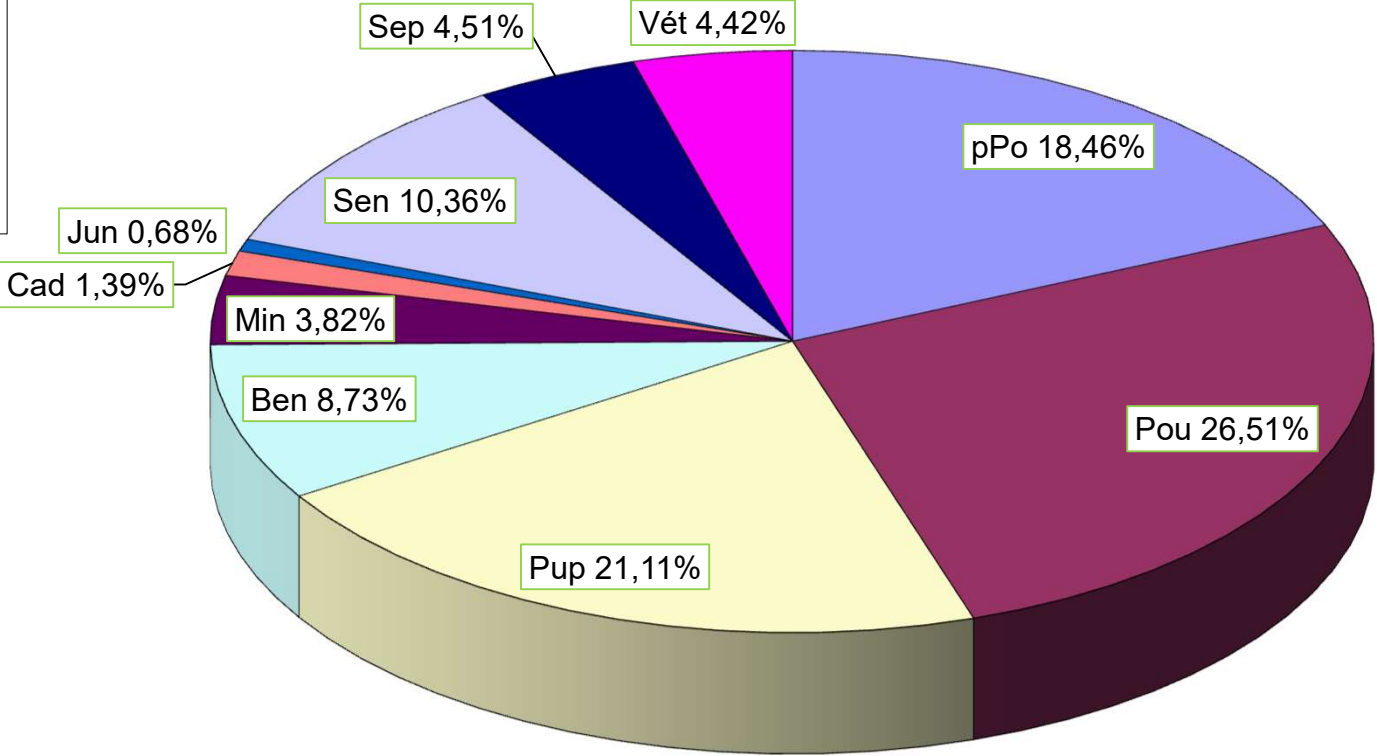

# Saison 2023-2024 Catégories d'âges et Licences B

- pPo
- Pou
- Pup
- Ben
- Min
- Cad
- Jun
- Sen
- Sep
- Vét

M.A.J. LE 11/04/2024  
36265 Licences B