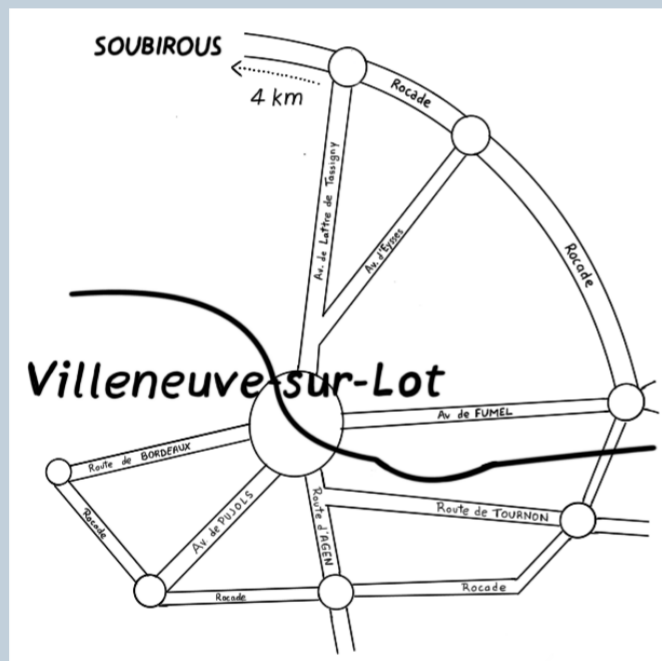

# 17E OPEN D'ÉCHECS DE VILLENEUVE-SUR-LOT

**Les 11, 12 et 13 Novembre 2022**

SALLE DU SOUBIROUS

ROUTE DE CANCON, 47300 VILLENEUVE SUR LOT

**Vendredi 11/11**  
12h/13h : Pointages  
13h30 : Ronde 1  
17h : Ronde 2

**Samedi 12/11**  
9h30 : Ronde 3  
13h30 : Ronde 4  
17h30 : Ronde 5

**Dimanche 13/11**  
9h30 : Ronde 6  
13h30 : Ronde 7  
17h : Remise de prix

**7 RONDES 60 MIN + 30 SECONDES PAR COUP**

Arbitre  
**Pierre LAPEYRE**