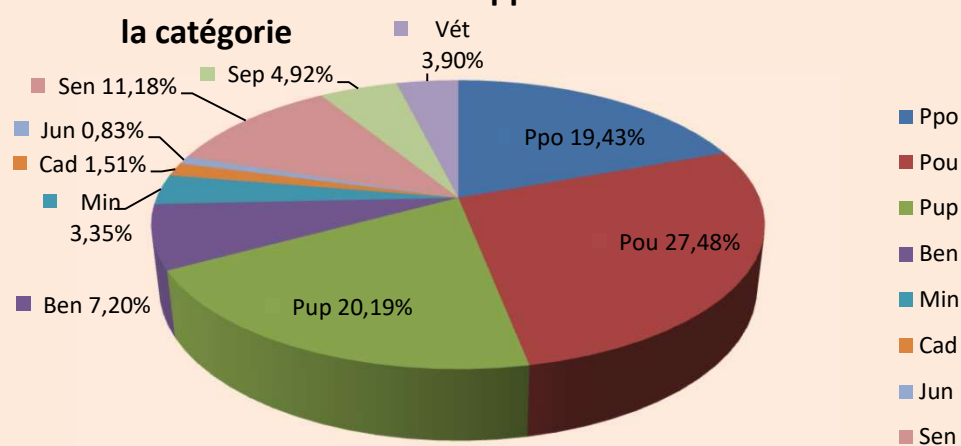

Hommes seuls Lic. A + B rapportées au total H+D de la catégorie

Dames seules Lic.A + B rapportées au total H+D de la catégorie

Licences A & B et H & D par catégorie.

01/05/2024	LICENCES A		LICENCES B	
	Hommes	Dames	Hommes	Dames
Ppo	2305	730	4629	2144
Pou	3724	1038	6658	3027
Pup	3482	787	5511	2199
Ben	2358	414	2564	651
Min	1847	269	1177	227
Cad	1172	151	447	73
Jun	567	94	235	29
Sen	7269	864	3110	789
Sep	4075	324	1289	404
Vét	2668	198	1246	379
Totaux	29467	4869	26866	9922