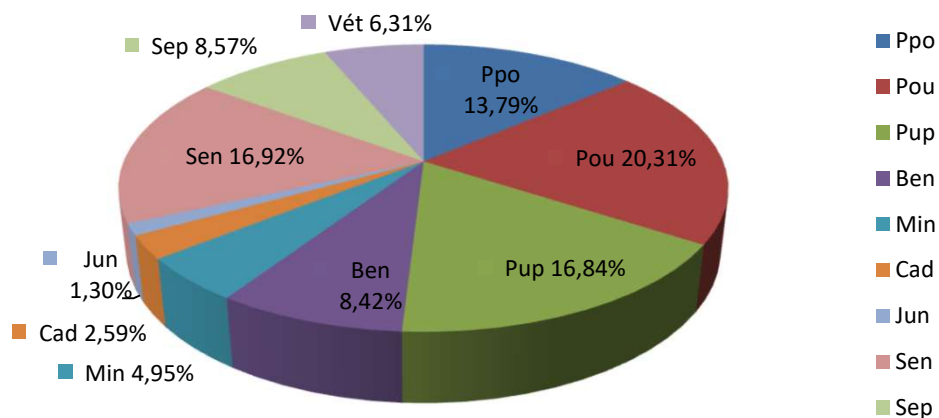

Hommes seuls Lic. A + B rapportées au total H+D de la catégorie

Dames seules Lic.A + B rapportées au total H+D de la catégorie

Licences A & B et H & D par catégorie.

01/05/2024	LICENCES A		LICENCES B	
	Hommes	Dames	Hommes	Dames
Ppo	2305	730	4629	2144
Pou	3724	1038	6658	3027
Pup	3482	787	5511	2199
Ben	2358	414	2564	651
Min	1847	269	1177	227
Cad	1172	151	447	73
Jun	567	94	235	29
Sen	7269	864	3110	789
Sep	4075	324	1289	404
Vét	2668	198	1246	379
Totaux	29467	4869	26866	9922