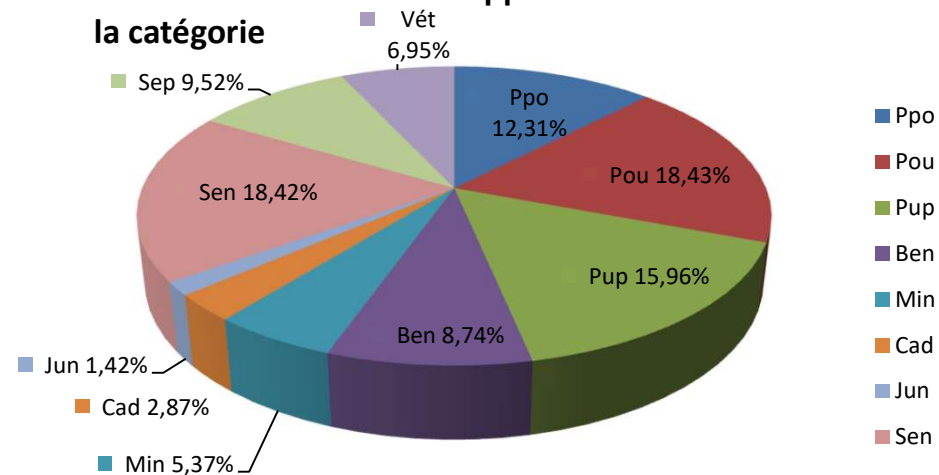

Hommes seuls Lic. A + B rapportées au total H+D de la catégorie

Dames seules Lic.A + B rapportées au total H+D de la catégorie

Licences A & B et H & D par catégorie.

01/05/2024	LICENCES A		LICENCES B	
	Hommes	Dames	Hommes	Dames
Ppo	2305	730	4629	2144
Pou	3724	1038	6658	3027
Pup	3482	787	5511	2199
Ben	2358	414	2564	651
Min	1847	269	1177	227
Cad	1172	151	447	73
Jun	567	94	235	29
Sen	7269	864	3110	789
Sep	4075	324	1289	404
Vét	2668	198	1246	379
Totaux	29467	4869	26866	9922