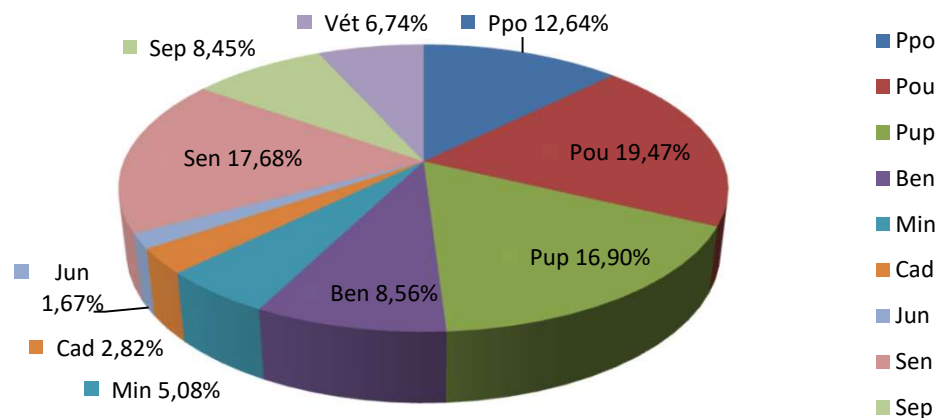

Hommes seuls Lic. A + B rapportées au total H+D de la catégorie

Dames seules Lic. A + B rapportées au total H+D de la catégorie

Licences A & B et H & D par catégorie.

11/05/2025	LICENCES A		LICENCES B	
Cat.	Hommes	Dames	Hommes	Dames
Ppo	2137	714	4683	2126
Pou	3504	862	7340	3170
Pup	3520	846	6133	2410
Ben	2482	436	2930	695
Min	1930	276	1384	288
Cad	1249	162	652	89
Jun	721	111	390	52
Sen	7657	945	4026	880
Sep	4284	343	1404	421
Vét	2969	255	1492	432
Totaux	30453	4950	30434	10563