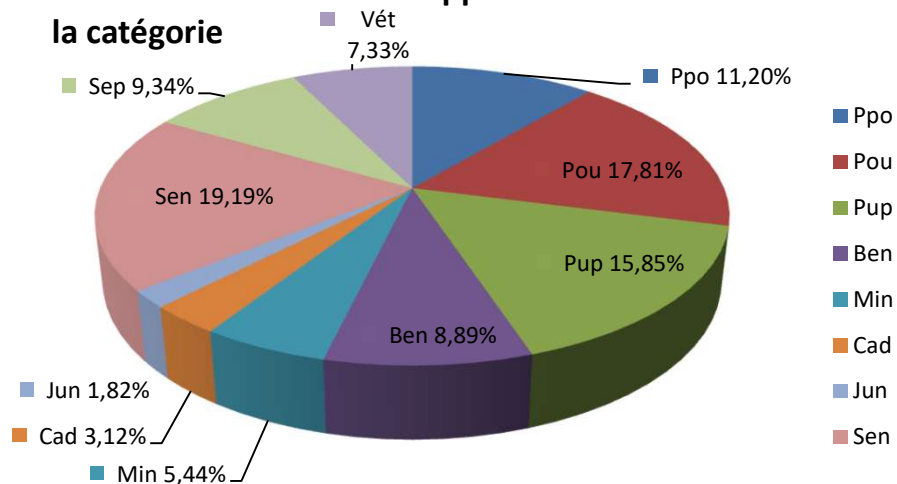

Hommes seuls Lic. A + B rapportées au total H+D de la catégorie

Dames seules Lic. A + B rapportées au total H+D de la catégorie

Licences A & B et H & D par catégorie.

11/05/2025	LICENCES A		LICENCES B	
Cat.	Hommes	Dames	Hommes	Dames
Ppo	2137	714	4683	2126
Pou	3504	862	7340	3170
Pup	3520	846	6133	2410
Ben	2482	436	2930	695
Min	1930	276	1384	288
Cad	1249	162	652	89
Jun	721	111	390	52
Sen	7657	945	4026	880
Sep	4284	343	1404	421
Vét	2969	255	1492	432
Totaux	30453	4950	30434	10563