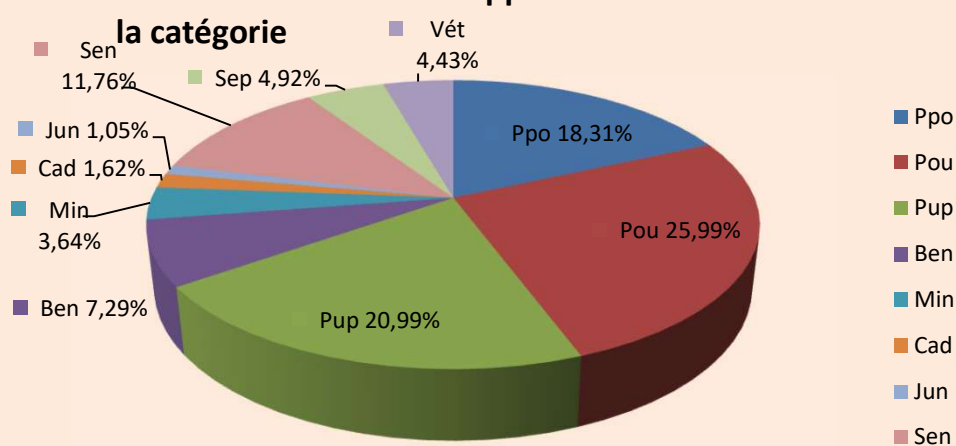

Hommes seuls Lic. A + B rapportées au total H+D de la catégorie

Dames seules Lic. A + B rapportées au total H+D de la catégorie

Licences A & B et H & D par catégorie.

11/05/2025	LICENCES A		LICENCES B	
Cat.	Hommes	Dames	Hommes	Dames
Ppo	2137	714	4683	2126
Pou	3504	862	7340	3170
Pup	3520	846	6133	2410
Ben	2482	436	2930	695
Min	1930	276	1384	288
Cad	1249	162	652	89
Jun	721	111	390	52
Sen	7657	945	4026	880
Sep	4284	343	1404	421
Vét	2969	255	1492	432
Totaux	30453	4950	30434	10563