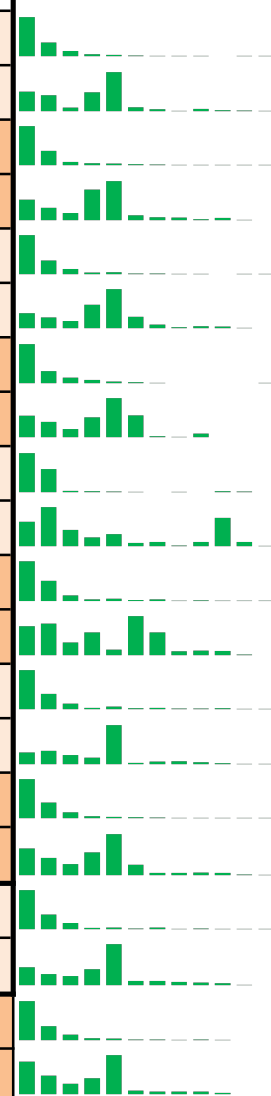

F.F.ECHECS Comparatif prises de licence saisons 2017-2026

BRE	Lic	Sept	Oct	Nov	Déc	Jan	Fév	Mar	Avr	Mai	Jun	Jul	Aou
S17	L.A.	867	300	117	41	26	11	10	3	4	0	1	4
	L.B.	209	171	47	202	406	50	29	14	32	20	16	15
S18	L.A.	818	298	68	39	35	19	14	5	4	5	1	6
	L.B.	220	133	76	328	417	52	31	27	10	25	2	0
S19	L.A.	799	280	109	31	41	14	16	1	7	0	1	2
	L.B.	173	125	82	271	450	132	42	12	22	17	4	0
S20	L.A.	840	256	117	72	36	23	7	0	0	0	0	1
	L.B.	213	151	82	198	388	217	9	3	35	0	0	0
S21	L.A.	596	355	21	13	10	4	0	2	0	16	8	0
	L.B.	103	164	68	37	51	14	18	3	18	119	18	1
S22	L.A.	734	373	107	33	45	17	29	8	10	5	1	1
	L.B.	216	236	95	170	42	292	170	29	33	32	5	0
S23	L.A.	944	371	131	34	63	24	28	17	12	22	3	2
	L.B.	275	314	218	157	928	34	58	71	47	21	10	3
S24	L.A.	1109	446	167	56	35	31	16	4	7	6	7	2
	L.B.	456	298	190	388	703	177	37	40	43	39	12	2
S25	L.A.	1189	447	187	42	51	18	45	10	15	8	7	10
	L.B.	429	266	214	380	977	97	103	81	63	43	1	0
S26	L.A.	1433	511	199	76	61	26	26	14	27	6	0	0
	L.B.	754	427	243	367	904	80	63	60	58	30	0	0

S22 => Saison 21-22